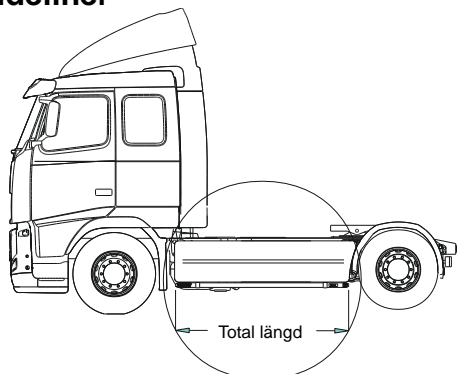

1.	Främre Top-Bar, med monteringsats			
a	För S-hytt (F07)	Slät profil	G43-3	5 900,-
b	För L-hytt (F04)	Slät profil	G43-4	6 300,-
c	För LH-hytt (F04 DD5)	Slät profil	G43-1	6 000,-
d	För LH-hytt (F04 DD5) låg modell	Slät profil	G43-5	Utgått
2.	Mellanrör, (par) med monteringsats			
	För S-hytt (F07)	Slät profil	E43-3	4 800,-
	För L-hytt (F04)	Slät profil	E43-4	Utgått
	För LH-hytt (F04 DD5)	Slät profil	E43-1	Utgått
3.	Gångbord med fästen		15927	3 100,-
4.	Klämfäste		15902	290,-
5.	Vinklad Förlängare för varningsfyr (8°)		15945	140,-
6.	Monteringsplatta för varningsfyr			
	Ø 150 mm		15915	240,-
	Ø 165 mm		15917	250,-
	Ø 240 mm		15916	280,-
7.	Förlängare		15912	120,-
8.	Universalfäste för takljusskylt		20409	530,-

Sideliner

Total längd / sida 0 – 2500 mm

Slät profil S-1S 4 000,-

Total längd / sida 2501 – 5000 mm

Slät profil S-2S 4 800,-

YTBEHANDLING

Som standard levereras produkterna **eloxerade** i silverkulör.

Produkterna kan även erhållas **blästrade** för egen lackering (utan pristillägg) alt. **pulverlackerade** svart eller vit kulör eller **våtlackerade** i valfri kulör (pristillägg - mot förfrågan).