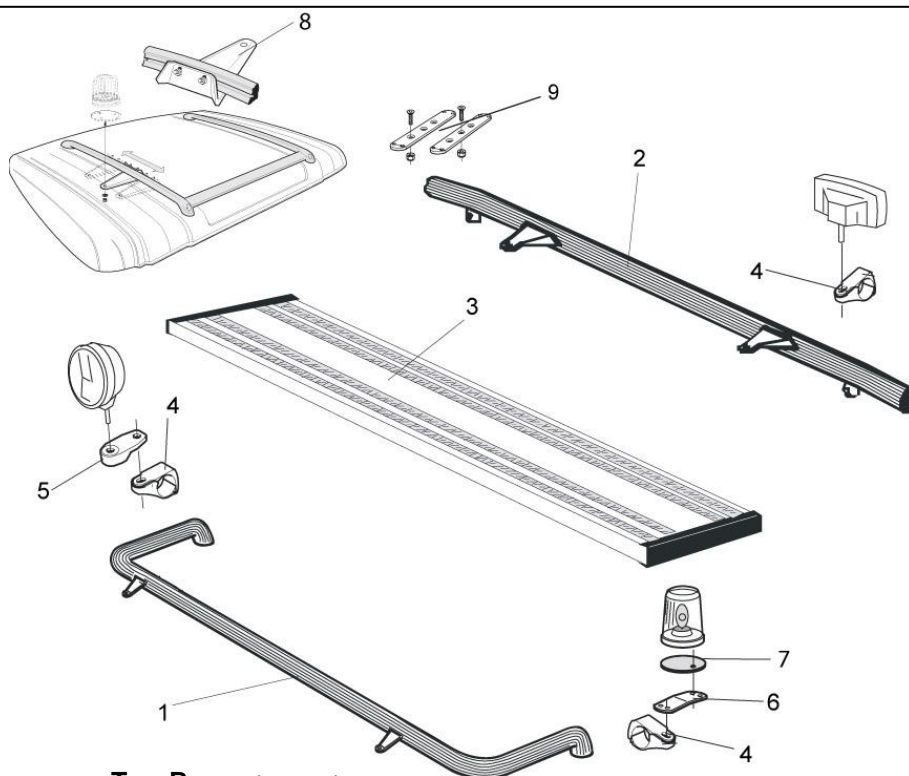

Pos. 1	Top-Bar med monteringsatts för C14L, C16L och C19L	<i>Airflow</i>	G23-1	5 900,-	
		<i>Slät profil</i>	G23-1S	5 900,-	
		för C19N	<i>Airflow</i>	G23-2	5 900,-
		<i>Slät profil</i>	G23-2S	5 900,-	
	för C19H	<i>Airflow</i>	G23-6	5 900,-	
		<i>Slät profil</i>	G23-6S	5 900,-	
Pos. 2	Bakre Top-Bar med monteringsatts för C14L, C16L och C19L	<i>Airflow</i>	G23-5	5 100,-	
		<i>Slät profil</i>	G23-5S	5 100,-	
		för C19N och C19H	<i>Airflow</i>	G23-4	5 100,-
		<i>Slät profil</i>	G23-4S	5 100,-	
Pos. 3	Gångbord, med fästen		15938	3 700,-	
Pos. 4	Airflow Klämfäste		15903	350,-	
	Klämfäste (för slät profil)		15902	290,-	
Pos. 5	Airflow Förlängare		15923	120,-	
	Förlängare		15912	120,-	
Pos. 6	Vinklad Förlängare för varningsfyr	8° (för G23-1)	15945	140,-	
		17° (för G23-2)	15946	140,-	
		50° (för G23-6)	15947	140,-	
Pos. 7	Monteringsplatta för varningsfyr	Ø 150 mm	15915	240,-	
		Ø 165 mm	15917	250,-	
		Ø 240 mm	15916	280,-	
Pos. 8	Monteringsfäste för montering av tillbehör på original takskenor		17920	900,-	
Pos. 9	Universalfäste för takskylt		20409	530,-