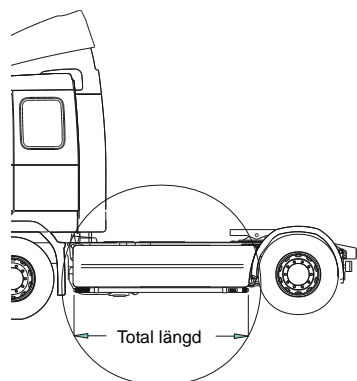

X-Bar med monteringsats

Lyktor och klämfästen ingår ej!

	<i>Airflow</i>	H23-3	4 700,-
	<i>Slät profil</i>	H23-3S	4 700,-
	<i>Mont.sats för wide med låg stötfångare</i>	20528	240,-
	<i>Mont.sats för wide med hög stötfångare</i>	20529	240,-

U-Bar med monteringsats (kan ej kombineras med frontskydd)

För hög / låg stötfångare

<i>Airflow</i>	L23-2	5 600,-
<i>Slät profil</i>	L23-2S	5 600,-

Sideliner

Total längd/ sida 0 – 2500 mm

<i>Airflow</i>	S-1A	4 000,-
<i>Slät profil</i>	S-1S	4 000,-