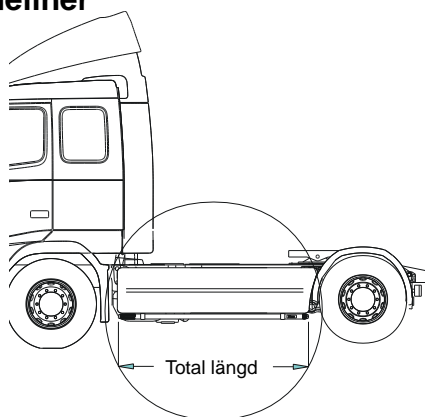

<b>Monteringsplatta</b> för Hella luminator	15907	<b>210,-</b>
---	-------	--------------

**X-Bar med monteringsats**

Lyktor och klämfästen ingår ej!

	<i>Airflow</i>	H23-3	<b>4 700,-</b>
	<i>Slät profil</i>	H23-3S	<b>4 700,-</b>
	<i>Mont.sats för wide chassie med låg stötfångare</i>	20528	240,-
	<i>Mont.sats för wide chassie med hög stötfångare</i>	20529	240,-

**U-Bar med monteringsats** (kan ej kombineras med frontskydd)

För hög/låg stötfångare	Airflow	L23-2	<b>5 600,-</b>
	Slät profil	L23-2S	<b>5 600,-</b>

**Sideliner**

**Total längd/ sida 0 – 2500 mm**

Airflow	S-1A	<b>4 000,-</b>
Slät profil	S-1S	<b>4 000,-</b>