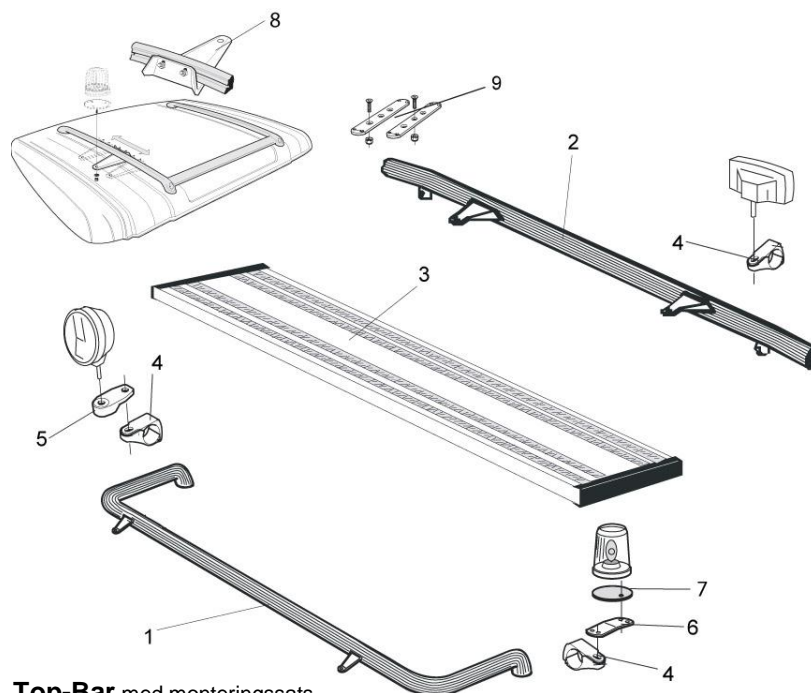

<b>Monteringsplatta</b> för Hella luminator	15907	<b>210,-</b>
---	-------	--------------

**X-Bar med monteringsats**

Lyktor och klämfästen ingår ej!

	<i>Airflow</i>	H23-3	<b>4 700,-</b>
	<i>Slät profil</i>	H23-3S	<b>4 700,-</b>
	<i>Mont.sats för wide chassie med låg stötfångare</i>	20528	240,-
	<i>Mont.sats för wide chassie med hög stötfångare</i>	20529	240,-