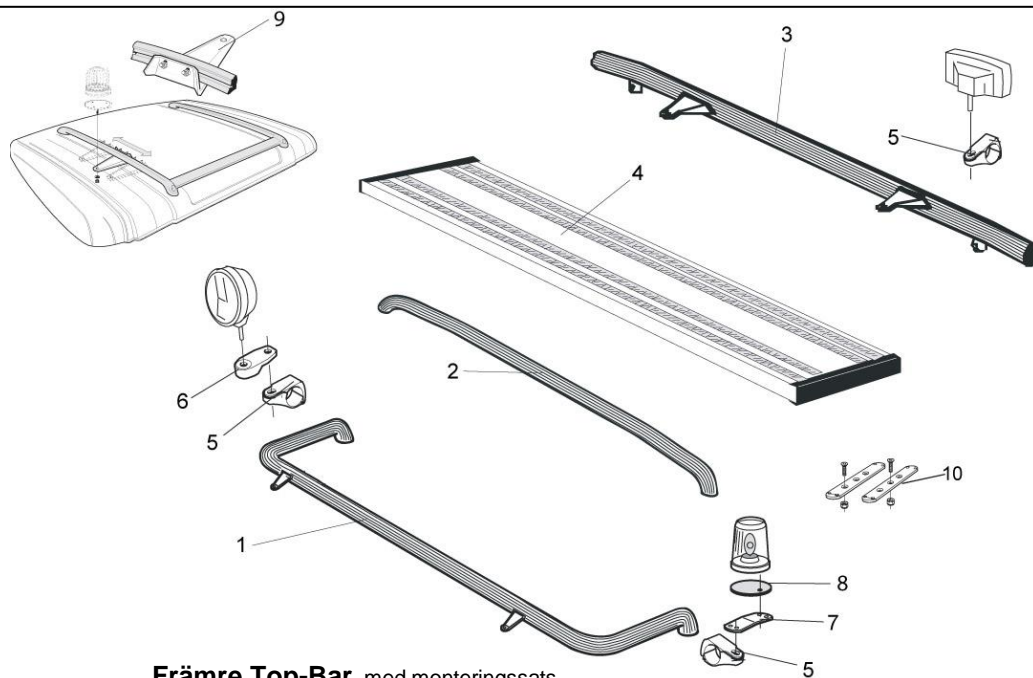

Pos. 1	Främre Top-Bar, med monteringsatts för C16L och C19L	Airflow	G23-1	5 900,-	
		Slät profil	G23-1S	5 900,-	
		för C19N	Airflow	G23-2	5 900,-
		Slät profil	G23-2S	5 900,-	
		för C19H	Airflow	G23-6	5 900,-
		Slät profil	G23-6S	5 900,-	
Pos. 2	Top-Bar, hög modell (för t.ex. takjusskyltar) med monteringsatts för C19T	Airflow	G23-3	5 900,-	
		Slät profil	G23-3S	5 900,-	
Pos. 3	Bakre Top-Bar, med monteringsatts för C16L och C19L	Airflow	G23-7	<i>Utgått!</i>	
		Slät profil	G23-7S	<i>Utgått!</i>	
Pos. 4	Gångbord, med fästen	Airflow	G23-5	5 100,-	
		Slät profil	G23-5S	5 100,-	
Pos. 5	Airflow klämfäste	Airflow	G23-4	5 100,-	
		Slät profil	G23-4S	5 100,-	
Pos. 6	Klämfäste (för slät profil)	Airflow förlängare	15938	3 700,-	
		Förlängare	15903	350,-	
Pos. 7	Vinklad Förlängare för varningsfyr	Ø 150 mm	15902	290,-	
		Ø 165 mm	15923	120,-	
Pos. 8	Monteringsplatta för varningsfyr	Ø 150 mm	15912	120,-	
		Ø 165 mm	15915	240,-	
		Ø 240 mm	15917	250,-	
Pos. 9	Monteringsfäste för montering av tillbehör på original takskenor	8° (G23-1)	15916	280,-	
		17° (G23-2)	15945	140,-	
		50° (G23-6 och G23-3)	15946	140,-	
Pos. 10	Universalfäste för takskylt	Ø 240 mm	15947	140,-	
		Ø 150 mm	17920	900,-	
			20409	530,-