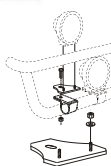

Monteringsplatta för Hella luminator		15907	210,-