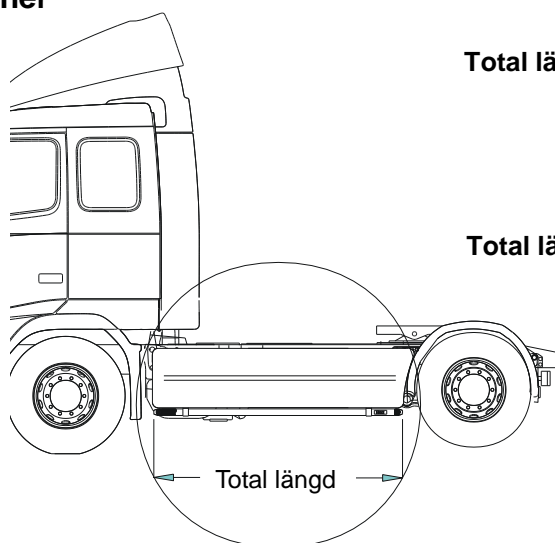

Sideliner

Total längd/ sida 0 – 2500 mm

<i>Airflow</i>	S-1A	4 000,-
<i>Slät profil</i>	S-1S	4 000,-

Total längd/ sida 2501 – 5000 mm

<i>Airflow</i>	S-2A	4 800,-
<i>Slät profil</i>	S-2S	4 800,-