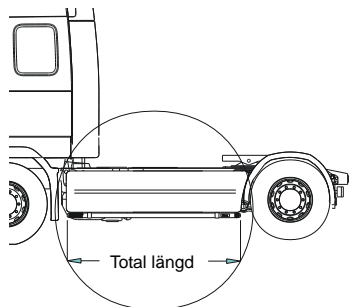

Lyktor och klämfästen ingår ej!

Airflow	H24-3	5 100,-
Slät profil	H24-3S	5 100,-

U-Bar med monteringsatts

För låg och hög stötfångare

Airflow	L24-2	5 600,-
Slät profil	L24-2S	5 600,-

Sideliner

Total längd/ sida 0 – 2500 mm

Airflow	S-1A	4 000,-
Slät profil	S-1S	4 000,-

Total längd/ sida 2501 – 5000 mm

Airflow	S-2A	4 800,-
Slät profil	S-2S	4 800,-

Airflow klämfäste		15903	350,-
Klämfäste (för slät profil)		15902	290,-
Airflow förlängare		15923	120,-
Förlängare		15912	120,-
Vinklad förlängare för varningsfyr	5° (till G24-2)	15961	140,-
	8° (till G24-6, G24-7 och H24-2)	15945	140,-
	17° (till G24-1 och G24-9)	15946	140,-
Monteringsplatta för varningsfyr	Ø 150 mm	15915	240,-
	Ø 165 mm	15917	250,-
	Ø 240 mm	15916	280,-
Universalfäste för takskylt		20409	530,-
Monteringsplatta för Hella Luminator		15907	210,-
Gångbord , med fästen		15935	3 300,-