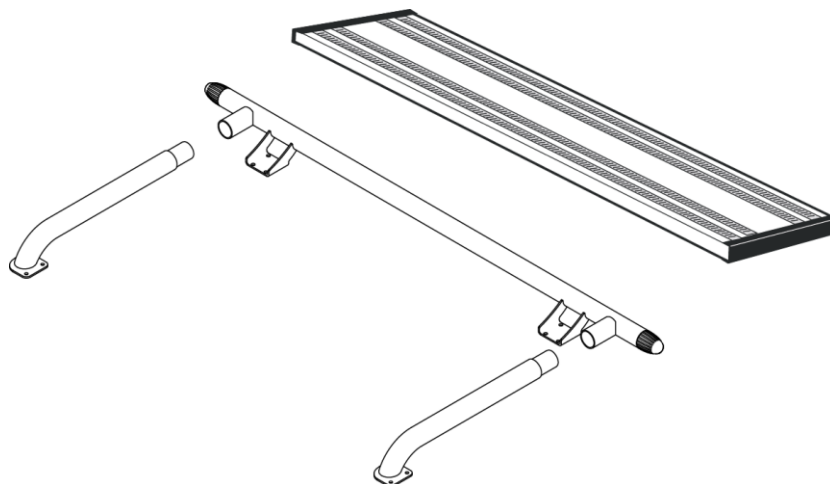

Takmontage

Bakre Top-Bar för Sovhytt (SLP), med monteringsatts	<i>Airflow</i>	G16-1	5 100,-
	<i>Slät profil</i>	G16-1S	5 100,-
Bakre Top-Bar för Glob och Glob XL (HSLP ochXHSL), med monteringsatts	<i>Airflow</i>	G16-3	5 400,-
	<i>Slät profil</i>	G16-3S	5 400,-
Mellanrör för Sovhytt (SLP), med monteringsatts	<i>Airflow</i>	E16-2	3 800,-
Mellanrör för Glob och Glob XL (HSLP ochXHSL), med monteringsatts <i>(Mellanrören måste kombineras med Bakre Top-Bar)</i>	<i>Airflow</i>	E16-3	3 700,-
Gångbord, med fästen		15935	3 300,-