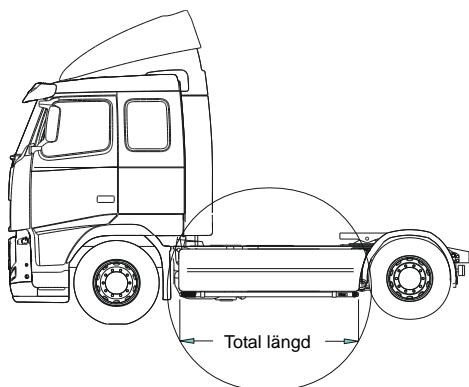

Sideliner

Total längd / sida 0 – 2500 mm

<i>Airflow</i>	S-1A	4 000,-
<i>Slät profil</i>	S-1S	4 000,-

Total längd / sida 2501 – 5000 mm

<i>Airflow</i>	S-2A	4 800,-
<i>Slät profil</i>	S-2S	4 800,-