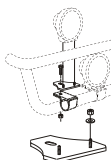

Monteringsplatta för Hella luminator	15907	210,-