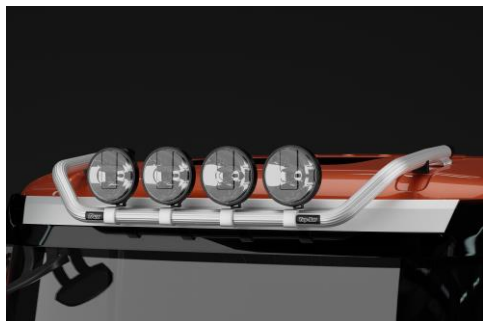

Lyktor och klämfästen ingår ej

Låg modell,

För **Sovhytt (SLP)**

Airflow

G16-7

6 800,-

Slät profil

G16-7S

6 800,-