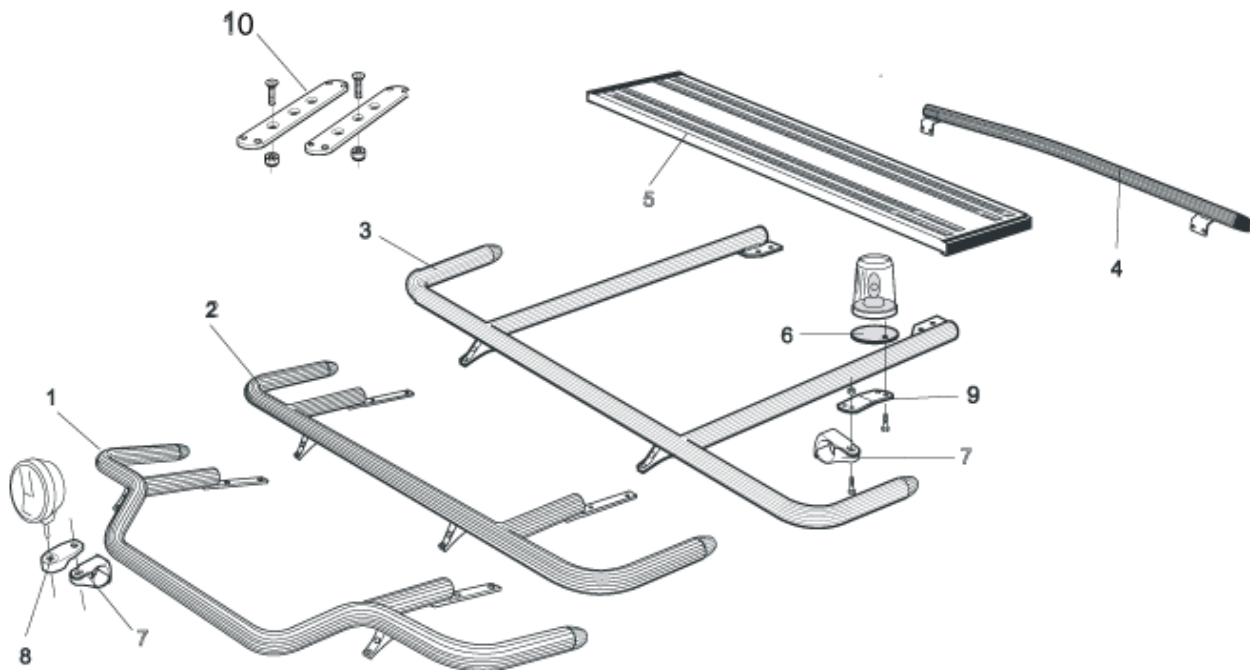

Främre Top-Bar, med monteringsats för L2H3

1	Nedsvängd modell	<i>Airflow</i>	G14-7	7 200,-
		<i>Slät profil</i>	G14-7S	7 200,-
2	Rak modell för stor takspoiler	<i>Airflow</i>	G14-5	6 400,-
		<i>Slät profil</i>	G14-5S	6 400,-
3	Rak modell	<i>Airflow</i>	G14-4	6 400,-
		<i>Slät profil</i>	G11-4	6 400,-
4	Bakre Top-Bar, med monteringsats	<i>Airflow</i>	G14-6	5 100,-
		<i>Slät profil</i>	G14-6S	5 100,-
5	Gångbord, med fästen		15935	3 300,-
6	Monteringsplatta för varningsfyr	Ø 150 mm	15915	240,-
		Ø 165 mm	15917	250,-
		Ø 240 mm	15916	280,-
7	Airflow Klämfäste		15903	350,-
	Klämfäste (för slät profil)		15902	290,-
8	Airflow Förlängare		15923	120,-
	Förlängare		15912	120,-
9	Vinklad Förlängare för varningsfyr (8°)		15945	140,-
10	Universalfäste för takljusskylt		20409	530,-