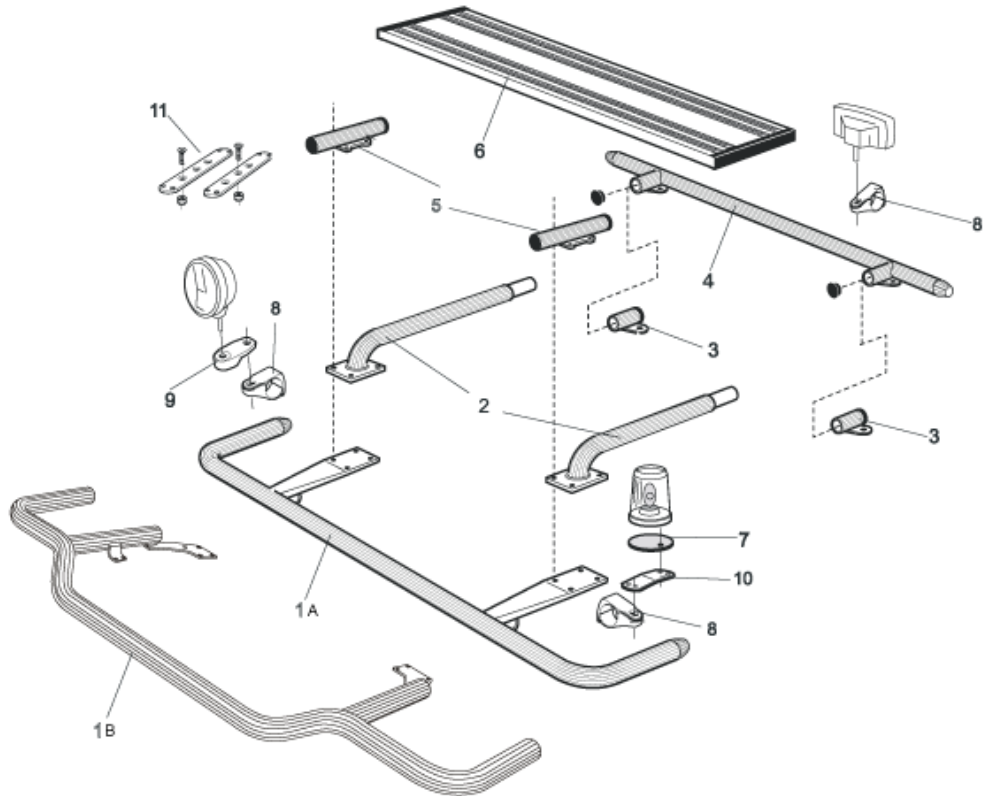

<i>Airflow</i>	L14-2	5 600,-
<i>Slät profil</i>	L14-2S	5 600,-

Sideliner

Total längd / sida 0 – 2500 mm

<i>Airflow</i>	S-1A	4 000,-
<i>Slät profil</i>	S-1S	4 000,-

Total längd / sida 2501 – 5000 mm

<i>Airflow</i>	S-2A	4 800,-
<i>Slät profil</i>	S-2S	4 800,-

1	Främre Top-Bar , med monteringsats för L1EH1 & L2H1	<i>Airflow</i>	G14-2	6 100,-
		<i>Slät profil</i>	G14-2S	6 100,-
2	Mellanrör , med monteringsats För Daghytt, <i>L1EH1</i> För Sovhytt, <i>L2H1</i>	<i>Airflow</i>	E14-1	3 600,-
		<i>Slät profil</i>	E11-1	3 600,-
		<i>Airflow</i>	E14-2	3 800,-
		<i>Slät profil</i>	E11-2	3 800,-
3	Bakre Top-Bar , med monteringsats	<i>Airflow</i>	G14-1	5 100,-
		<i>Slät profil</i>	G11-1	5 100,-
4	Bakre fäste för mellanrör , med monteringsats	<i>Airflow</i>	15906	1 500,-
		<i>Slät profil</i>	15960	1 500,-
5	Gångbord , med fästen		15935	3 300,-
6	Airflow Klämfäste Klämfäste (för slät profil)		15903	350,-
			15902	290,-
7	Airflow Förlängare Förlängare		15923	120,-
			15912	120,-
8	Vinklad Förlängare för varningsfyr (8°)		15945	140,-
9	Monteringsplatta för varningsfyr	Ø 150 mm	15915	240,-
		Ø 165 mm	15917	250,-
		Ø 240 mm	15916	280,-
10	Universalfäste för takljusskylt		20409	530,-