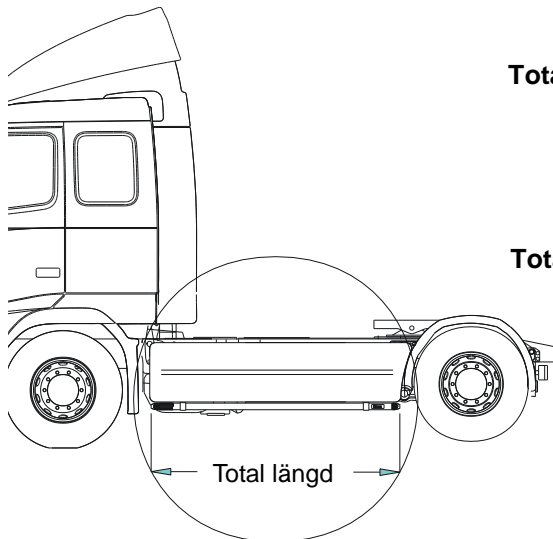

<i>Airflow</i>	K14-2	9 500,-
<i>Slät profil</i>	K14-2S	9 500,-

Lyktor ingår ej!

Monteringsplatta för Hella luminator	15907	210,-
---	-------	--------------

U-Bar med monteringsats (*kan ej kombineras med Highway*)

<i>Airflow</i>	L14-2	5 600,-
<i>Slät profil</i>	L14-2S	5 600,-

Sideliner

Total längd / sida 0 – 2500 mm

<i>Airflow</i>	S-1A	4 000,-
<i>Slät profil</i>	S-1S	4 000,-

Total längd / sida 2501 – 5000 mm

<i>Airflow</i>	S-2A	4 800,-
<i>Slät profil</i>	S-2S	4 800,-