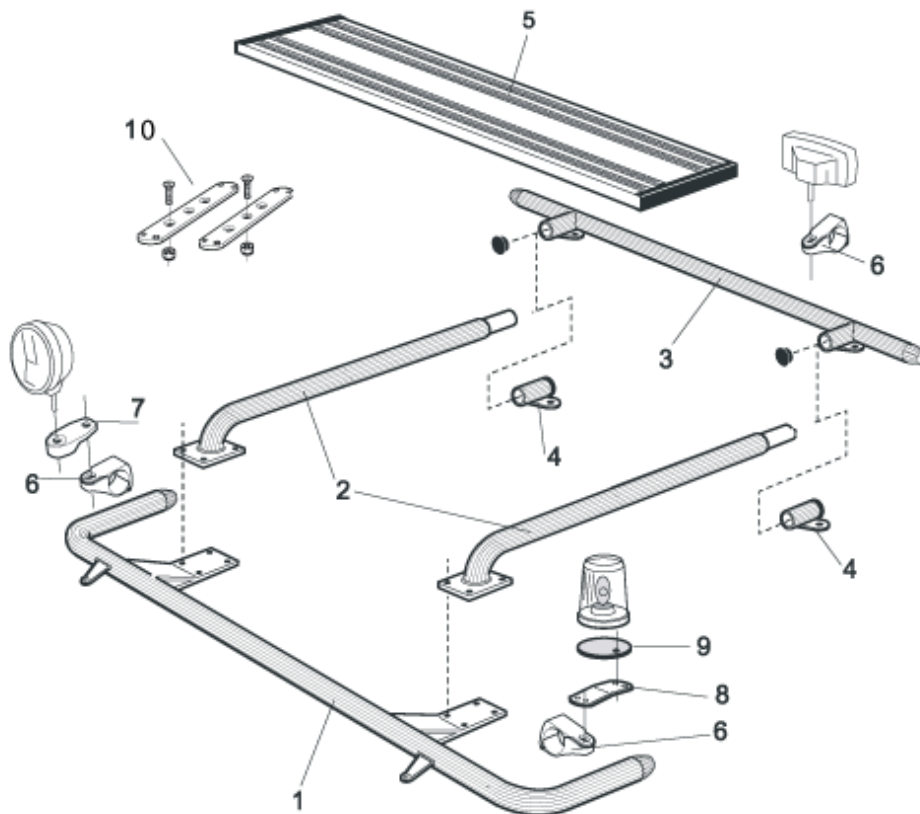

<i>Airflow</i>	L14-2	5 600,-
<i>Slät profil</i>	L14-2S	5 600,-

Sideliner

Total längd / sida 0 – 2500 mm

<i>Airflow</i>	S-1A	4 000,-
<i>Slät profil</i>	S-1S	4 000,-

Total längd / sida 2501 – 5000 mm

<i>Airflow</i>	S-2A	4 800,-
<i>Slät profil</i>	S-2S	4 800,-

1	Främre Top-Bar , med monteringsats för L1EH1 & L2H1	<i>Airflow</i>	G14-2	6 100,-
		<i>Slät profil</i>	G14-2S	6 100,-
2	Mellanrör , med monteringsats För Daghytt, <i>L1EH1</i> För Sovhytt, <i>L2H1</i>	<i>Airflow</i>	E14-1	3 600,-
		<i>Slät profil</i>	E11-1	3 600,-
		<i>Airflow</i>	E14-2	3 800,-
		<i>Slät profil</i>	E11-2	3 800,-
3	Bakre Top-Bar , med monteringsats	<i>Airflow</i>	G14-1	5 100,-
		<i>Slät profil</i>	G11-1	5 100,-
4	Bakre fäste för mellanrör , med monteringsats	<i>Airflow</i>	15906	1 500,-
		<i>Slät profil</i>	15960	1 500,-
5	Gångbord , med fästen		15935	3 300,-
6	Airflow Klämfäste Klämfäste (för slät profil)		15903	350,-
			15902	290,-
7	Airflow Förlängare Förlängare		15923	120,-
			15912	120,-
8	Vinklad Förlängare för varningsfyr (8°)		15945	140,-
9	Monteringsplatta för varningsfyr	Ø 150 mm	15915	240,-
		Ø 165 mm	15917	250,-
		Ø 240 mm	15916	280,-
10	Universalfäste för takljusskylt		20409	530,-