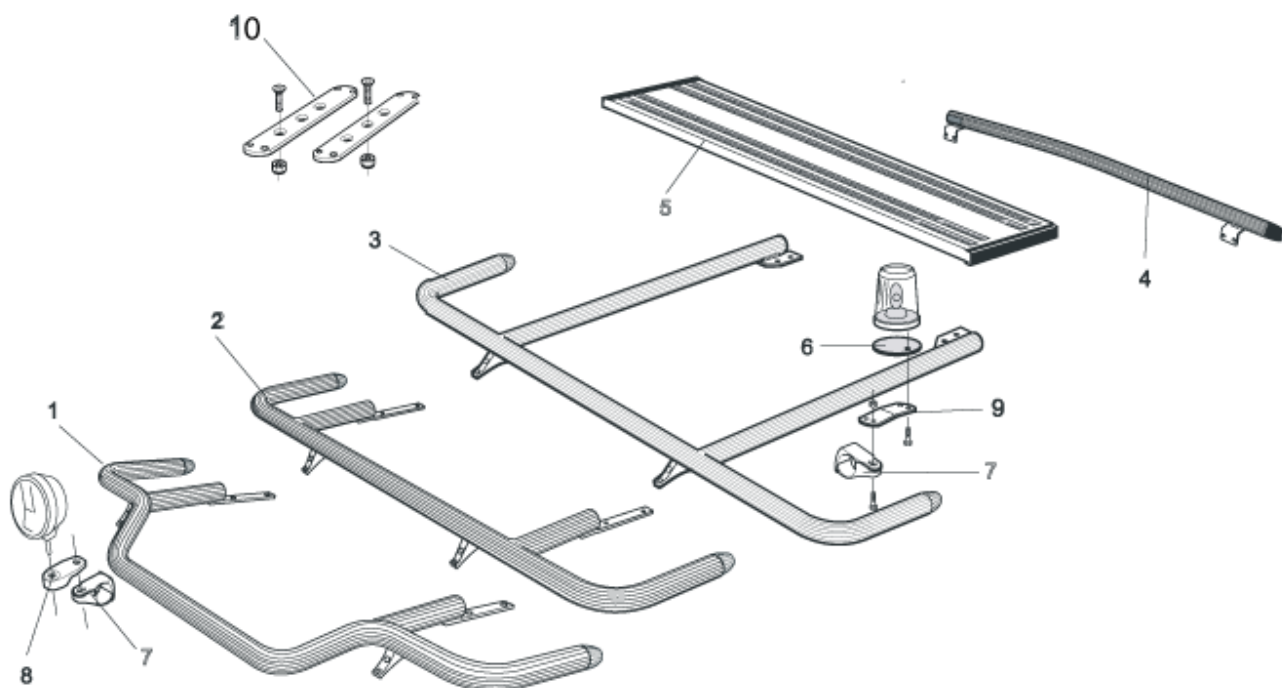

Produkter för takmontage till **Globetrotter LXL** (FM-XHSL)

Främre Top-Bar, med monteringsatts

1	Nedsvängd modell	<i>Airflow</i>	G14-7	7 200,-
		<i>Slät profil</i>	G14-7S	7 200,-
2	Rak modell för stor takspoiler	<i>Airflow</i>	G14-5	6 400,-
		<i>Slät profil</i>	G14-5S	6 400,-
3	Rak modell	<i>Airflow</i>	G14-4	6 400,-
		<i>Slät profil</i>	G11-4	6 400,-
4	Bakre Top-Bar, med monteringsatts	<i>Airflow</i>	G14-6	5 100,-
		<i>Slät profil</i>	G14-6S	5 100,-
5	Gångbord, med fästen		15935	3 300,-
6	Monteringsplatta för varningsfyr	Ø 150 mm	15915	240,-
		Ø 165 mm	15917	250,-
		Ø 240 mm	15916	280,-
7	Airflow klämfäste		15903	350,-
	Klämfäste (för slät profil)		15902	290,-
8	Airflow förlängare		15923	120,-
	Förlängare		15912	120,-
9	Vinklad Förlängare för varningsfyr (8°)		15945	140,-
10	Universalfäste för takljusskylt		20409	530,-