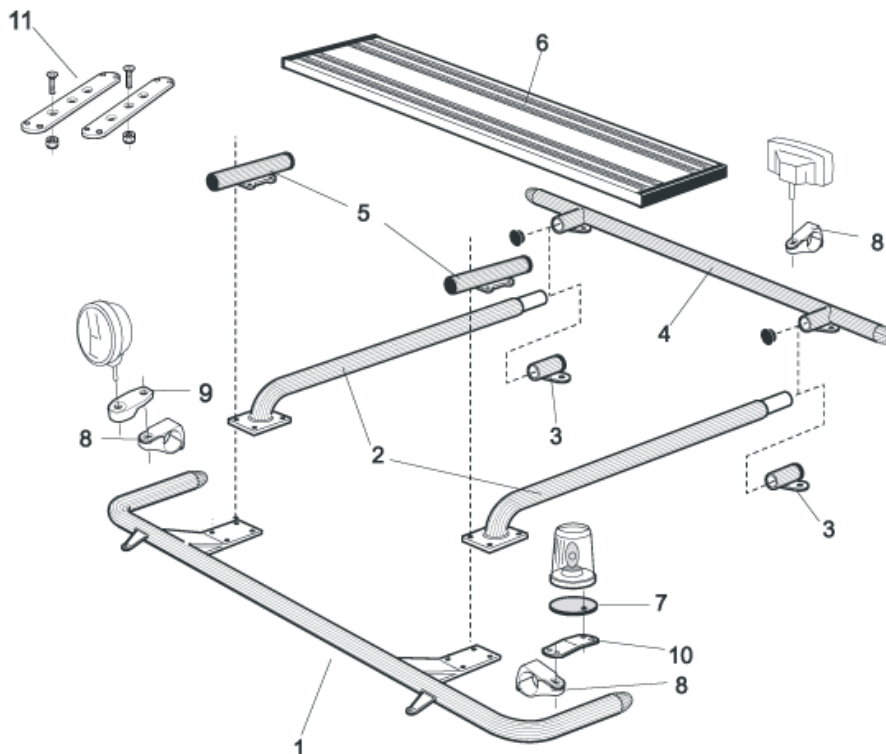

X-Bar med monteringsats

Lyktor och klämfästen ingår ej!

Airflow	H16-4	4 700,-
Slät profil	H16-4S	4 700,-

U-Bar med monteringsats

Airflow	L16-2	5 600,-
Slät profil	L16-2S	5 600,-

Produkter för takmontage till **Daghytt (FM-DAY)** och **Sovhytt (FM-SLP)**

1	Främre Top-Bar , med monteringsatts	<i>Airflow</i>	G14-2	6 100,-
		<i>Slät profil</i>	G14-2S	6 100,-
2	Mellanrör , med monteringsatts För Daghytt, <i>FM-DAY</i> För Sovhytt, <i>FM-SLP</i>	<i>Airflow</i>	E14-1	3 600,-
		<i>Slät profil</i>	E11-1	3 600,-
		<i>Airflow</i>	E14-2	3 800,-
		<i>Slät profil</i>	E11-2	3 800,-
3	Bakre fäste för mellanrör , med monteringsatts	<i>Airflow</i>	15906	1 500,-
		<i>Slät profil</i>	15960	1 500,-
4	Bakre Top-Bar , med monteringsatts	<i>Airflow</i>	G14-1	5 100,-
		<i>Slät profil</i>	G11-1	5 100,-
5	Mellanrör för kylhytt med monteringsatts		E14-4	Utgått!
6	Gångbord , med fästen		15935	3 300,-
7	Monteringsplatta för varningsfyr	Ø 150 mm	15915	240,-
		Ø 165 mm	15917	250,-
		Ø 240 mm	15916	280,-
8	Airflow klämfäste Klämfäste (för slät profil)		15903	350,-
			15902	290,-
9	Airflow förlängare		15923	120,-
9	Förlängare		15912	120,-
10	Vinklad Förlängare för varningsfyr (8°)		15945	140,-
11	Universalfäste för takljusskylt		20409	530,-