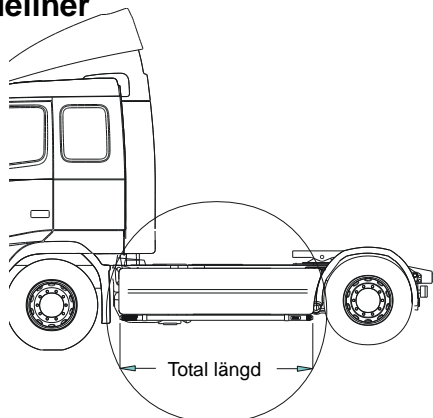

 Produkter för takmontage till **Globetrotter (FM-HSLP)**

1	Främre Top-Bar , med monteringsatts			
A	Rak modell	<i>Airflow</i>	G14-3	6 100,-
		<i>Slät profil</i>	G11-3	6 100,-
B	Nedsvängd modell	<i>Airflow</i>	G14-8	7 200,-
		<i>Slät profil</i>	G14-8S	7 200,-
2	Mellanrör , med monteringsatts	<i>Airflow</i>	E14-3	3 600,-
		<i>Slät profil</i>	E11-3	3 600,-
3	Bakre fäste för mellanrör , med monteringsatts	<i>Airflow</i>	15906	1 500,-
		<i>Slät profil</i>	15960	1 500,-
4	Bakre Top-Bar , med monteringsatts	<i>Airflow</i>	G14-1	5 100,-
		<i>Slät profil</i>	G11-1	5 100,-
5	Mellanrör för kylhytt med monteringsatts		E14-4	Utgått!
6	Gångbord , med fästen		15935	3 300,-
7	Monteringsplatta för varningsfyr	Ø 150 mm	15915	240,-
		Ø 165 mm	15917	250,-
		Ø 240 mm	15916	280,-
8	Airflow klämfäste		15903	350,-
	Klämfäste (för slät profil)		15902	290,-
9	Airflow förlängare		15923	120,-
	Förlängare		15912	120,-
10	Vinklad Förlängare för varningsfyr (8°)		15945	140,-
11	Universal fäste för takljusskylt		20409	530,-

Sideliner

Total längd / sida 0 – 2500 mm

<i>Airflow</i>	S-1A	4 000,-
<i>Slät profil</i>	S-1S	4 000,-

Total längd / sida 2501 – 5000 mm

<i>Airflow</i>	S-2A	4 800,-
<i>Slät profil</i>	S-2S	4 800,-

AIRFLOW

Dessa produkter levereras som standard i vår AIRFLOW-profil. Den profilen är aerodynamiskt utformat för högsta prestanda. Vid förfrågan kan produkterna även levereras i den traditionella "släta" profilen.