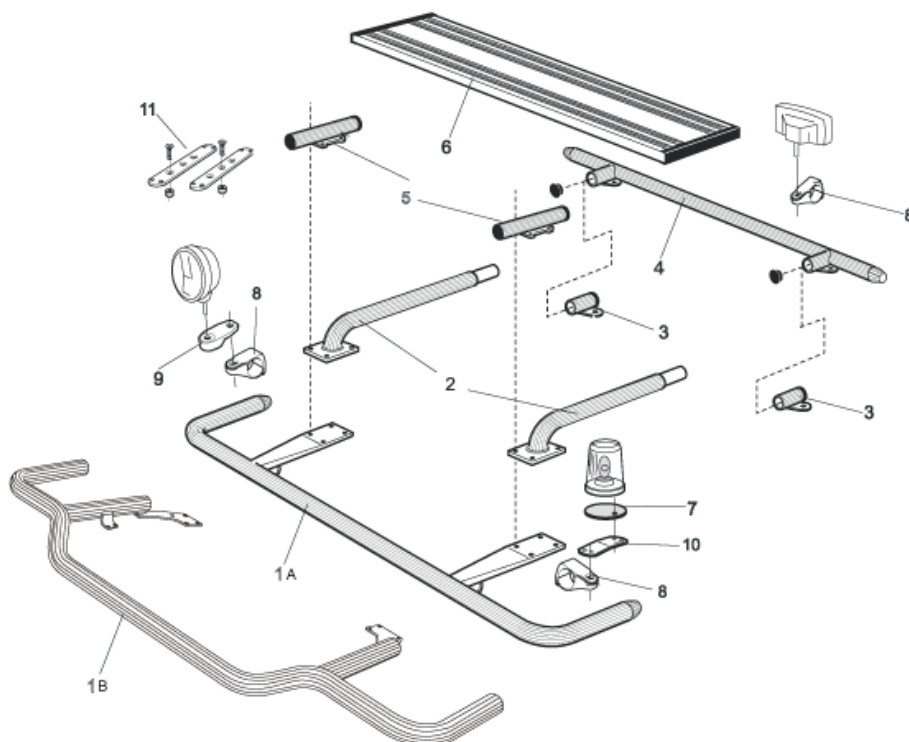

X-Bar med monteringsats

Lyktor och klämfästen ingår ej!

Airflow	H16-4	4 700,-
Slät profil	H16-4S	4 700,-

U-Bar med monteringsats

Airflow	L16-2	5 600,-
Slät profil	L16-2S	5 600,-

Produkter för takmontage till **Daghytt (FM-DAY)** och **Sovhytt (FM-SLP)**

1	Främre Top-Bar , med monteringsatts	<i>Airflow</i>	G14-2	6 100,-
		<i>Slät profil</i>	G14-2S	6 100,-
2	Mellanrör , med monteringsatts För Daghytt, <i>FM-DAY</i> För Sovhytt, <i>FM-SLP</i>	<i>Airflow</i>	E14-1	3 600,-
		<i>Slät profil</i>	E11-1	3 600,-
		<i>Airflow</i>	E14-2	3 800,-
		<i>Slät profil</i>	E11-2	3 800,-
3	Bakre fäste för mellanrör , med monteringsatts	<i>Airflow</i>	15906	1 500,-
		<i>Slät profil</i>	15960	1 500,-
4	Bakre Top-Bar , med monteringsatts	<i>Airflow</i>	G14-1	5 100,-
		<i>Slät profil</i>	G11-1	5 100,-
5	Mellanrör för kylhytt med monteringsatts		E14-4	Utgått!
6	Gångbord , med fästen		15935	3 300,-
7	Monteringsplatta för varningsfyr	Ø 150 mm	15915	240,-
		Ø 165 mm	15917	250,-
		Ø 240 mm	15916	280,-
8	Airflow klämfäste Klämfäste (för slät profil)		15903	350,-
			15902	290,-
9	Airflow förlängare		15923	120,-
9	Förlängare		15912	120,-
10	Vinklad Förlängare för varningsfyr (8°)		15945	140,-
11	Universalfäste för takljusskylt		20409	530,-