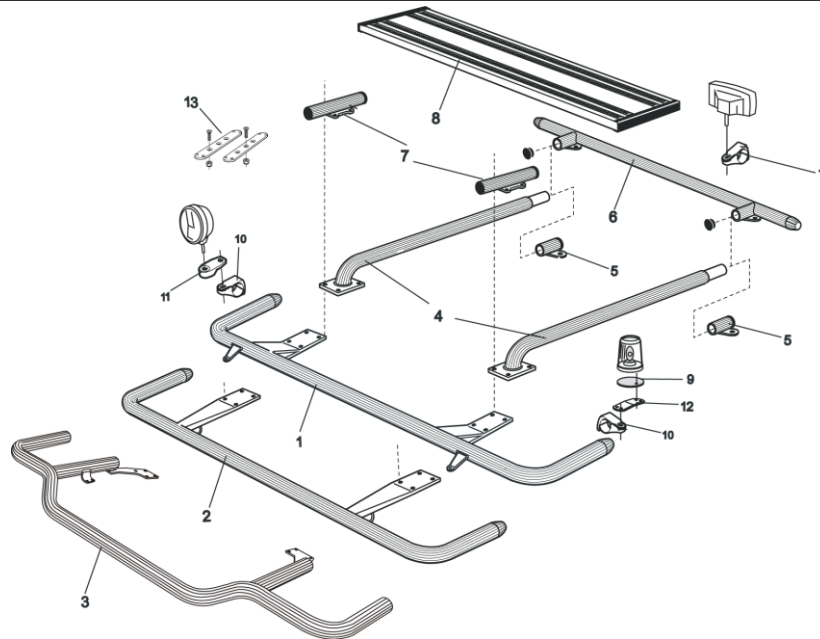

Frontskydd komplett med tillbehör: Ramfästen, skruvsats och spärrskaft i skinnpåse

Typ OFFROAD

<i>Airflow</i>	B14-2	35 000,-
<i>Slät profil</i>	B14-2S	35 000,-
<i>Monteringssats</i>	80121	

Light-Bar med monteringsset

<i>Airflow</i>	H14-3	6 400,-
<i>Slät profil</i>	H14-3	6 400,-

Lyktor och klämfästen ingår ej!

X-Light komplett med tillbehör: Skruvsats, fördragna elkablar och 4st klämfästen för extraljus

Lyktor ingår ej!

	K14-4	8 800,-
--	-------	----------------

Monteringsplatta för Hella Luminator	15907	210,-
---	-------	--------------

Främre Top-Bar, med monteringsatts

1	för L1EH1 och L2H1	Airflow	G14-2	6 100,-
		Slät profil	G11-2	6 100,-
2	för L2H2 Globetrotter	Airflow	G14-3	6 100,-
		Slät profil	G11-3	6 100,-
3	för L2H2 Globetrotter låg modell	Airflow	G14-8	7 200,-
		Slät profil	G14-8S	7 200,-
4	Mellanrör, med monteringsatts för L1EH1	Airflow	E14-1	3 600,-
		Slät profil	E11-1	3 600,-
		Airflow	E14-2	3 800,-
		Slät profil	E11-2	3 800,-
4	för L2H1	Airflow	E14-3	3 600,-
		Slät profil	E11-3	3 600,-
5	Bakre fäste för mellanrör, med monteringsatts för L1EH1, L2H1 och L2H2	Airflow	15906	1 500,-
		Slät profil	15960	1 500,-
6	Bakre Top-Bar, med monteringsatts för L1Eh1, L2H1 och L2H2	Airflow	G14-1	5 100,-
		Slät profil	G11-1	5 100,-
7	Mellanrör för kylhytt, med monteringsatts		E14-4	<i>Utgått!</i>
8	Gångbord, med fästen		15935	3 300,-
9	Monteringsplatta för varningsfyr Ø 150 mm		15915	240,-
		Ø 165 mm	15917	250,-
		Ø 240 mm	15916	280,-
10	Airflow klämfäste Klämfäste		15903	350,-
			15902	290,-
11	Airflow förlängare Förlängare		15923	120,-
			15912	120,-
12	Vinklad Förlängare för varningsfyr (8°)		15945	140,-
13	Universalfäste för takskylt		20409	530,-

AIRFLOW

Dessa produkter levereras som standard i vår AIRFLOW-profil.
Den profilen är aerodynamiskt utformat för högsta prestanda.
Vid förfrågan kan produkterna även levereras i den traditionella "släta" profilen.