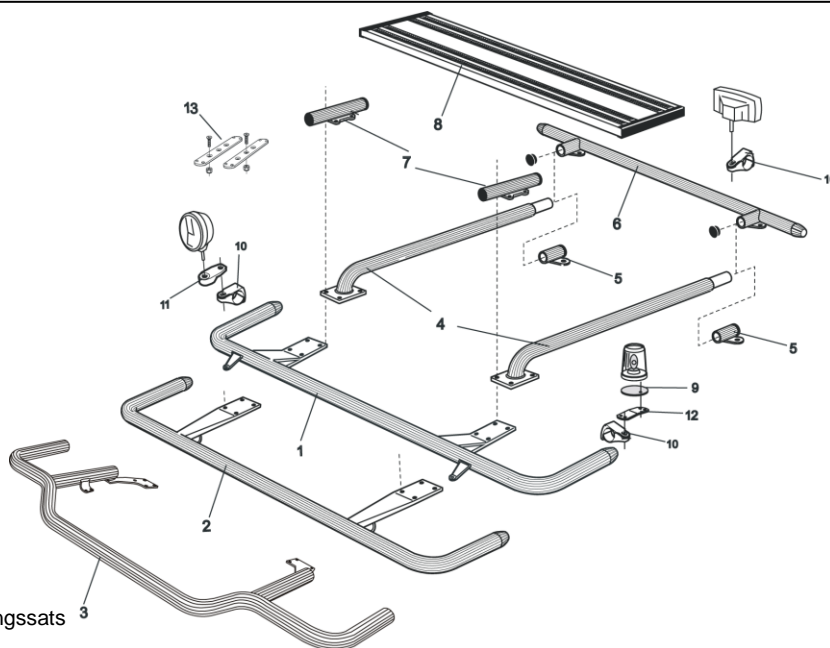

Frontskydd komplett med tillbehör: Ramfästen, skruvsats och spärrskaft i skinnpåse

Typ OFFROAD

| | | |
|-----------------------|--------|-----------------|
| <i>Airflow</i> | B14-2 | 35 000,- |
| <i>Slät profil</i> | B14-2S | 35 000,- |
| <i>Monteringssats</i> | 80123 | |

Light-Bar med monteringsats

Lyktor och klämfästen ingår ej!

| | | |
|--------------------|--------|----------------|
| <i>Airflow</i> | H16-3 | 6 700,- |
| <i>Slät profil</i> | H16-3S | 6 700,- |

Främre Top-Bar, med monteringsatts 3