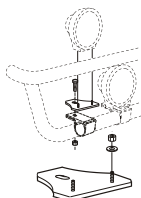

Lyktor ingår ej!

Monteringsplatta för Hella luminator

<i>Airflow</i>	K13-2	9 500,-
<i>Slät profil</i>	K13-2S	9 500,-

15907	210,-
-------	--------------

Light-Bar med monteringsats

Lyktor och klämfästen ingår ej!

<i>Airflow</i>	H13-2	6 000,-
----------------	-------	----------------

Pos.1	Främre Top-Bar , med monteringsats	<i>Airflow</i>	G13-2	6 100,-	
		<i>Slät profil</i>	G13-2S	6 100,-	
Pos.2	Mellanrör , med monteringsats	För Komforthytt (L2H1)	<i>Airflow</i>	E13-2	3 600,-
		För Sovhytt (L3H1)	<i>Airflow</i>	E13-3	3 600,-
Pos.3	Bakre Top-Bar , med monteringsats	För Komforthytt (L2H1) och Sovhytt (L3H1)	<i>Airflow</i>	G13-1	4 900,-
Pos.4	Gångbord med fästen		15932	3 100,-	
Pos.5	Airflow klämfäste		15903	350,-	
		Klämfäste (för slät profil)	15902	290,-	
Pos.6	Airflow förlängare		15923	120,-	
		Förlängare	15912	120,-	
Pos.7	Monteringsplatta för varningsfyr	Ø 150 mm	15915	240,-	
		Ø 165 mm	15917	250,-	
		Ø 240 mm	15916	280,-	
Pos.8	Universalfäste för takljusskylt		20409	530,-	