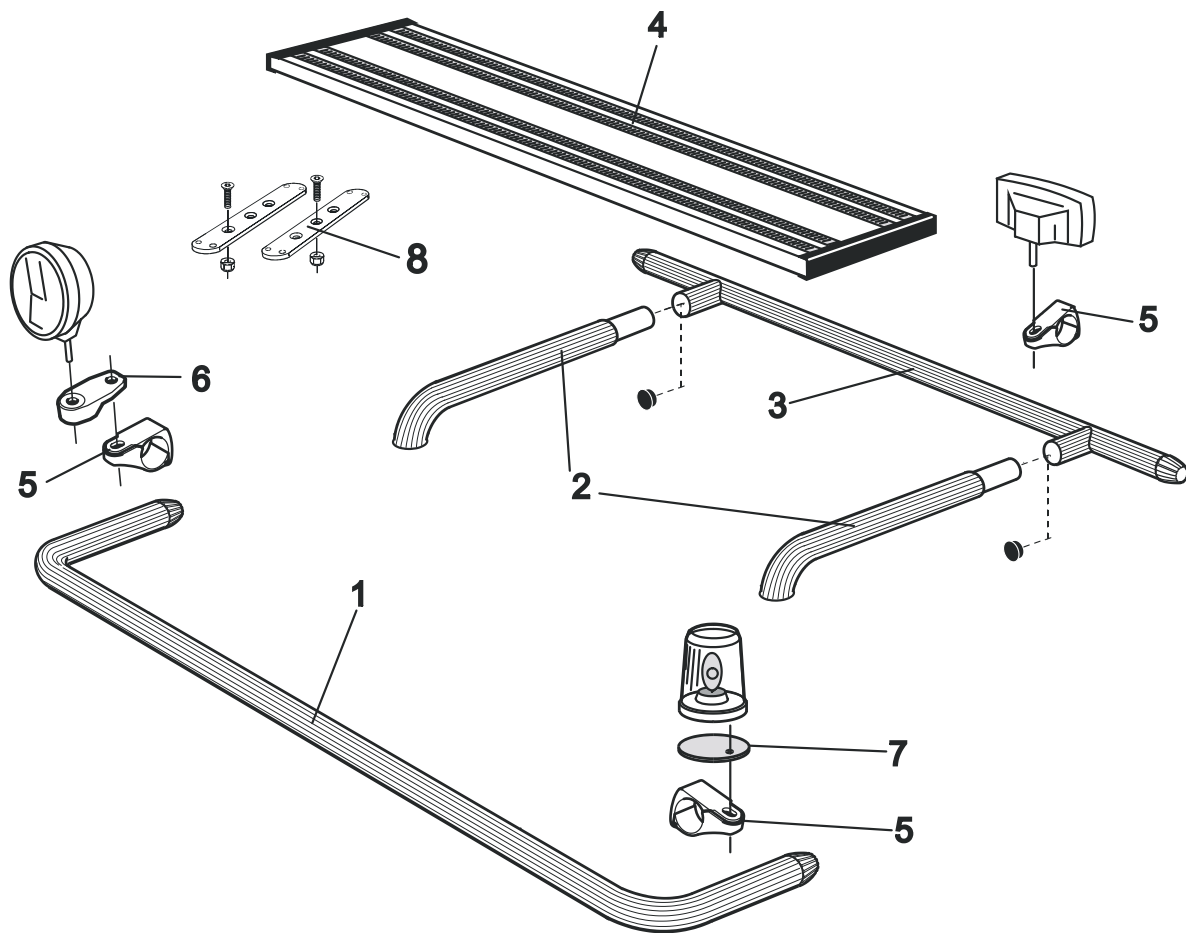

Lyktor ingår ej!

Monteringsplatta för Hella luminator

<i>Airflow</i>	K13-2	9 500,-
<i>Slät profil</i>	K13-2S	9 500,-

15907	210,-
-------	--------------

Light-Bar med monteringsats

Lyktor och klämfästen ingår ej!

<i>Airflow</i>	H13-2	6 000,-
----------------	-------	----------------

Pos.1	Främre Top-Bar , med monteringsats	<i>Airflow</i>	G13-2	6 100,-	
		<i>Slät profil</i>	G13-2S	6 100,-	
Pos.2	Mellanrör , med monteringsats	För Komforthytt (L2H1)	<i>Airflow</i>	E13-2	3 600,-
		För Sovhytt (L3H1)	<i>Airflow</i>	E13-3	3 600,-
Pos.3	Bakre Top-Bar , med monteringsats	För Komforthytt (L2H1) och Sovhytt (L3H1)	<i>Airflow</i>	G13-1	4 900,-
Pos.4	Gångbord med fästen		15932	3 100,-	
Pos.5	Airflow klämfäste		15903	350,-	
		Klämfäste (för slät profil)	15902	290,-	
Pos.6	Airflow förlängare		15923	120,-	
		Förlängare	15912	120,-	
Pos.7	Monteringsplatta för varningsfyr	Ø 150 mm	15915	240,-	
		Ø 165 mm	15917	250,-	
		Ø 240 mm	15916	280,-	
Pos.8	Universalfäste för takljusskylt		20409	530,-	

Sideliner

Total längd/ sida 0 – 2500 mm

Airflow	S-1A	4 000,-
Slät profil	S-1S	4 000,-

Total längd/ sida 2501 – 5000 mm

Airflow	S-2A	4 800,-
Slät profil	S-2S	4 800,-

AIRFLOW

Dessa produkter levereras som standard i vår AIRFLOW-profil.
Den nya profilen är aerodynamiskt utformat för högsta prestanda.
Vid förfrågan kan produkterna även levereras i den traditionella "släta" profilen.