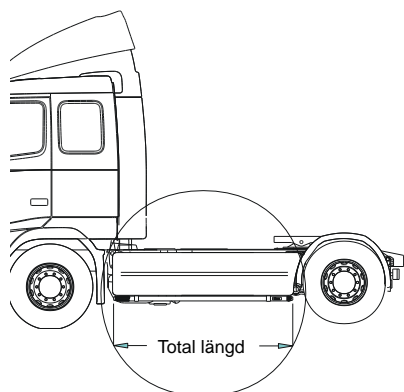

Lyktor ingår ej!

Monteringsplatta för Hella luminator

<i>Airflow</i>	K13-2	9 500,-
<i>Slät profil</i>	K13-2S	9 500,-

15907	210,-
-------	--------------

Light-Bar med monteringsats

Lyktor och klämfästen ingår ej!

<i>Airflow</i>	H13-2	6 000,-
----------------	-------	----------------

Pos.1	Främre Top-Bar , med monteringsats	<i>Airflow</i>	G13-2	6 100,-	
		<i>Slät profil</i>	G13-2S	6 100,-	
Pos.2	Mellanrör , med monteringsats	För Komforthytt (L2H1)	<i>Airflow</i>	E13-2	3 600,-
		För Sovhytt (L3H1)	<i>Airflow</i>	E13-3	3 600,-
Pos.3	Bakre Top-Bar , med monteringsats	För Komforthytt (L2H1) och Sovhytt (L3H1)	<i>Airflow</i>	G13-1	4 900,-
Pos.4	Gångbord med fästen		15932	3 100,-	
Pos.5	Airflow klämfäste		15903	350,-	
		Klämfäste (för slät profil)	15902	290,-	
Pos.6	Airflow förlängare		15923	120,-	
		Förlängare	15912	120,-	
Pos.7	Monteringsplatta för varningsfyr	Ø 150 mm	15915	240,-	
		Ø 165 mm	15917	250,-	
		Ø 240 mm	15916	280,-	
Pos.8	Universalfäste för takljusskylt		20409	530,-	

Sideliner

Total längd/ sida 0 – 2500 mm

Airflow	S-1A	4 000,-
Slät profil	S-1S	4 000,-

Total längd/ sida 2501 – 5000 mm

Airflow	S-2A	4 800,-
Slät profil	S-2S	4 800,-

AIRFLOW

Dessa produkter levereras som standard i vår AIRFLOW-profil.
Den nya profilen är aerodynamiskt utformat för högsta prestanda.
Vid förfrågan kan produkterna även levereras i den traditionella "släta" profilen.