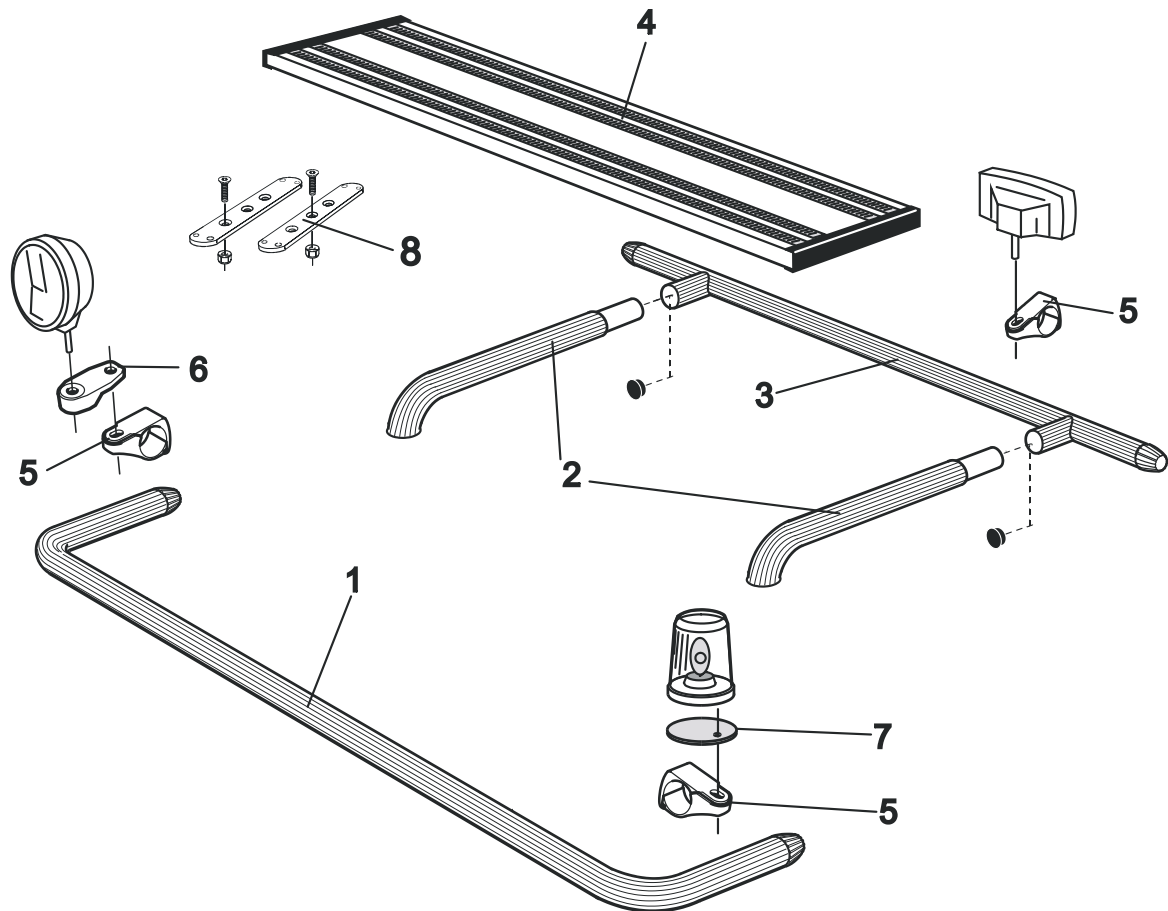

<b>Monteringsplatta för Hella luminator</b>	15907	<b>210,-</b>
---	-------	--------------

**Light-Bar med monteringsats**

*Lyktor och klämfästen ingår ej!*

<i>Airflow</i>	H13-2	<b>6 000,-</b>
----------------	-------	----------------