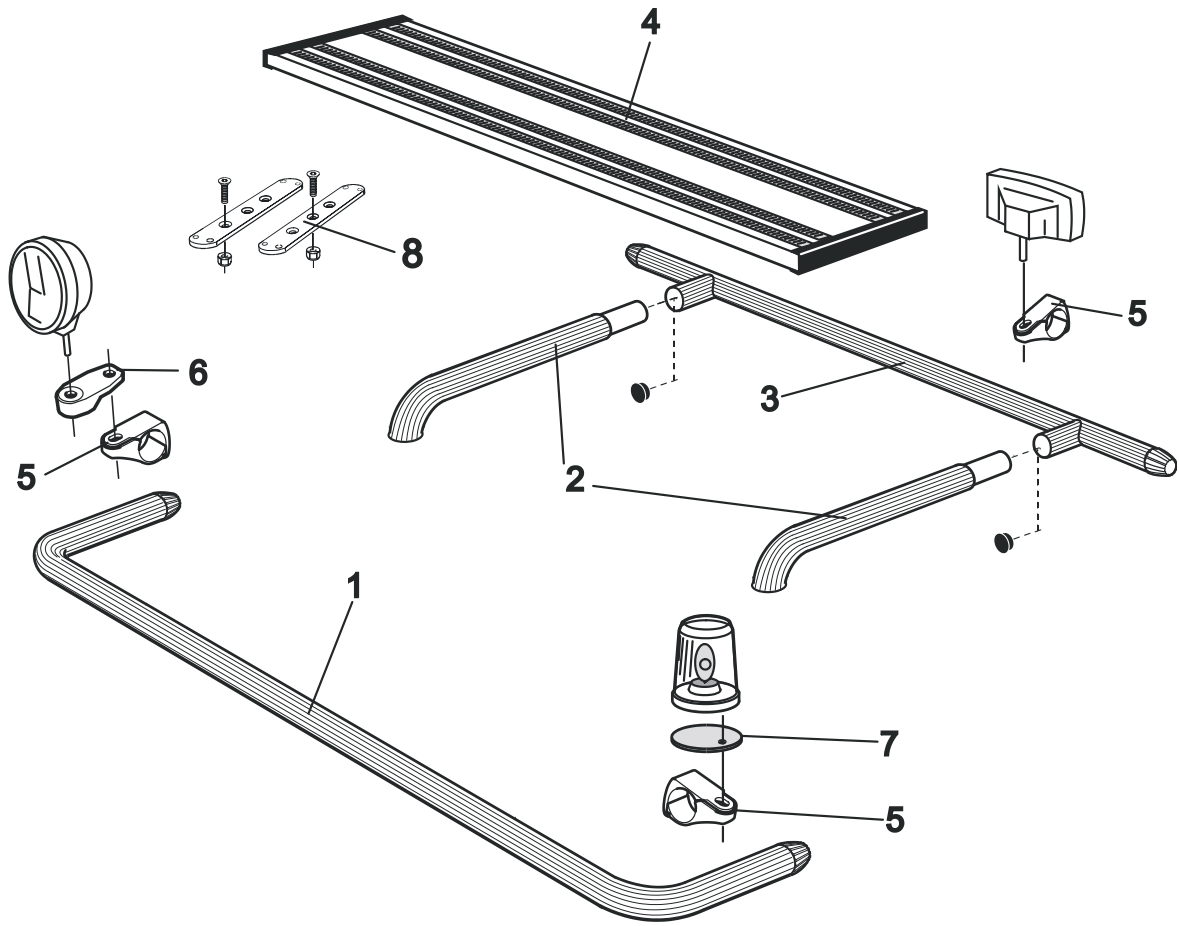

**Frontskydd komplett med tillbehör: Ramfästen, skruvsats och spärrskaft i skinnpåse**

**Typ OFFROAD**

<i>Airflow</i>	B13-6	<b>32 600,-</b>
<i>Slät profil</i>	B13-6S	<b>32 600,-</b>
<i>Monteringssats</i>	80127	

**Light-Bar med monteringsats**

<i>Airflow</i>	H13-6	<b>6 000,-</b>
----------------	-------	----------------

*Lyktor och klämfästen ingår ej!*

Pos.1	<b>Främre Top-Bar</b> , med monteringsatts	<i>Airflow</i>	G13-6	<b>6 100,-</b>
Pos.2	<b>Mellanrör</b> , med monteringsatts För <b>Komforthytt</b> (L2H1)	<i>Airflow</i>	E13-2	<b>3 600,-</b>
Pos.3	<b>Bakre Top-Bar</b> , med monteringsatts För <b>Komforthytt</b> (L2H1) och <b>Sovhytt</b> (L3H1)	<i>Airflow</i>	G13-1	<b>4 900,-</b>
Pos.4	<b>Gångbord</b> med fästen		15932	<b>3 100,-</b>
Pos.5	<b>Airflow klämfäste</b>		15903	<b>350,-</b>
	<b>Klämfäste</b> (för slät profil)		15902	<b>290,-</b>
Pos.6	<b>Airflow förlängare</b>		15923	<b>120,-</b>
	<b>Förlängare</b>		15912	<b>120,-</b>
Pos.7	<b>Monteringsplatta</b> för varningsfyr	Ø 150 mm	15915	<b>240,-</b>
		Ø 165 mm	15917	<b>250,-</b>
		Ø 240 mm	15916	<b>280,-</b>
Pos.8	<b>Universalfäste</b> för takljusskylt		20409	<b>530,-</b>

**Sideliner**

**Total längd / sida 0 – 2500 mm**

<i>Airflow</i>	S-1A	<b>4 000,-</b>
<i>Slät profil</i>	S-1S	<b>4 000,-</b>

**Total längd / sida 2501 – 5000 mm**

<i>Airflow</i>	S-2A	<b>4 800,-</b>
<i>Slät profil</i>	S-2S	<b>4 800,-</b>