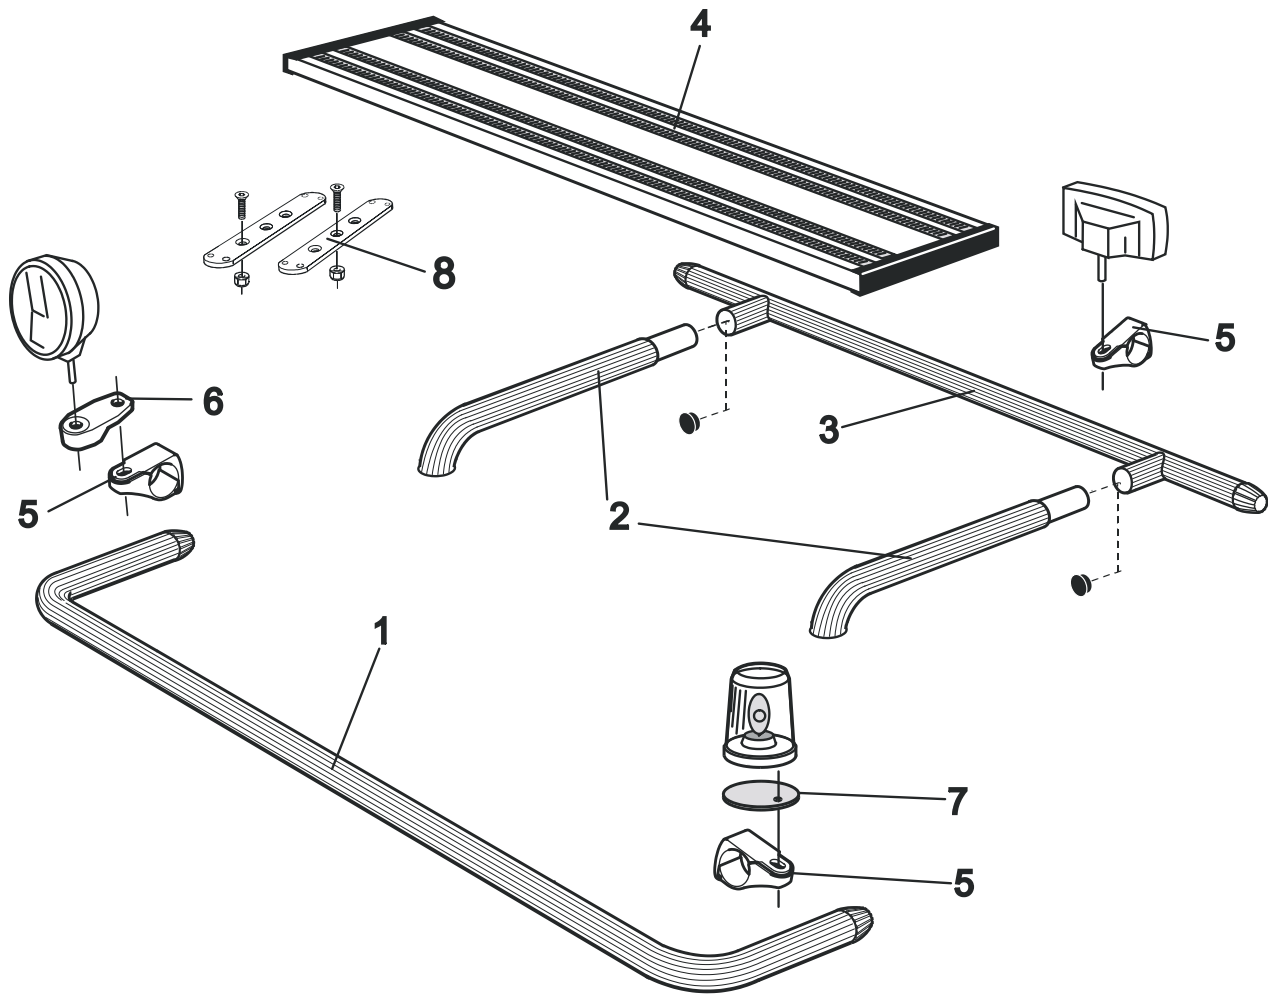

Frontskydd komplett med tillbehör: Ramfästen, skruvsats och spärrskaft i skinnpåse

Typ OFFROAD

<i>Airflow</i>	B13-6	32 600,-
<i>Slät profil</i>	B13-6S	32 600,-
<i>Monteringssats</i>	80127	

Light-Bar med monteringsats

<i>Airflow</i>	H13-6	6 000,-
----------------	-------	----------------

Lyktor och klämfästen ingår ej!

Pos.1	Främre Top-Bar , med monteringsatts		<i>Airflow</i>	G13-6	6 100,-
			<i>Slät profil</i>	G13-6S	6 100,-
Pos.2	Mellanrör , med monteringsatts För Komforthytt (L2H1)		<i>Airflow</i>	E13-2	3 600,-
Pos.3	Bakre Top-Bar , med monteringsatts För Komforthytt (L2H1) och Sovhytt (L3H1)		<i>Airflow</i>	G13-1	4 900,-
Pos.4	Gångbord med fästen			15932	3 100,-
Pos.5	Airflow klämfäste			15903	350,-
	Klämfäste (för slät profil)			15902	290,-
Pos.6	Airflow förlängare			15923	120,-
	Förlängare			15912	120,-
Pos.7	Monteringsplatta för varningsfyr	Ø 150 mm		15915	240,-
		Ø 165 mm		15917	250,-
		Ø 240 mm		15916	280,-
Pos.8	Universalfäste för takljusskylt			20409	530,-

Sideliner

Total längd/ sida 0 – 2500 mm

<i>Airflow</i>	S-1A	4 000,-
<i>Slät profil</i>	S-1S	4 000,-

Total längd/ sida 2501 – 5000 mm

<i>Airflow</i>	S-2A	4 800,-
<i>Slät profil</i>	S-2S	4 800,-

AIRFLOW

Dessa produkter levereras som standard i vår AIRFLOW-profil.
Den nya profilen är aerodynamiskt utformat för högsta prestanda.
Vid förfrågan kan produkterna även levereras i den traditionella "släta" profilen.