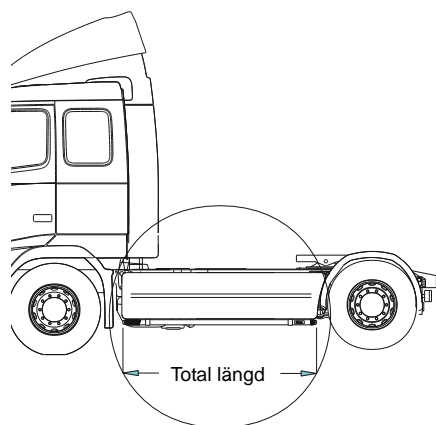

Frontskydd komplett med tillbehör: Ramfästen, skruvsats och spärrskaft i skinnpåse

Typ OFFROAD

<i>Airflow</i>	B13-6	32 600,-
<i>Slät profil</i>	B13-6S	32 600,-
<i>Monteringssats</i>	80127	

Light-Bar med monteringsats

<i>Airflow</i>	H13-6	6 000,-
----------------	-------	----------------

Lyktor och klämfästen ingår ej!

Pos.1	Främre Top-Bar , med monteringsatts		<i>Airflow</i>	G13-6	6 100,-
			<i>Slät profil</i>	G13-6S	6 100,-
Pos.2	Mellanrör , med monteringsatts För Komforthytt (L2H1)		<i>Airflow</i>	E13-2	3 600,-
Pos.3	Bakre Top-Bar , med monteringsatts För Komforthytt (L2H1) och Sovhytt (L3H1)		<i>Airflow</i>	G13-1	4 900,-
Pos.4	Gångbord med fästen			15932	3 100,-
Pos.5	Airflow klämfäste			15903	350,-
	Klämfäste (för slät profil)			15902	290,-
Pos.6	Airflow förlängare			15923	120,-
	Förlängare			15912	120,-
Pos.7	Monteringsplatta för varningsfyr	Ø 150 mm		15915	240,-
		Ø 165 mm		15917	250,-
		Ø 240 mm		15916	280,-
Pos.8	Universalfäste för takljusskylt			20409	530,-

Sideliner

Total längd/ sida 0 – 2500 mm

<i>Airflow</i>	S-1A	4 000,-
<i>Slät profil</i>	S-1S	4 000,-

Total längd/ sida 2501 – 5000 mm

<i>Airflow</i>	S-2A	4 800,-
<i>Slät profil</i>	S-2S	4 800,-

AIRFLOW

Dessa produkter levereras som standard i vår AIRFLOW-profil.
Den nya profilen är aerodynamiskt utformat för högsta prestanda.
Vid förfrågan kan produkterna även levereras i den traditionella "släta" profilen.