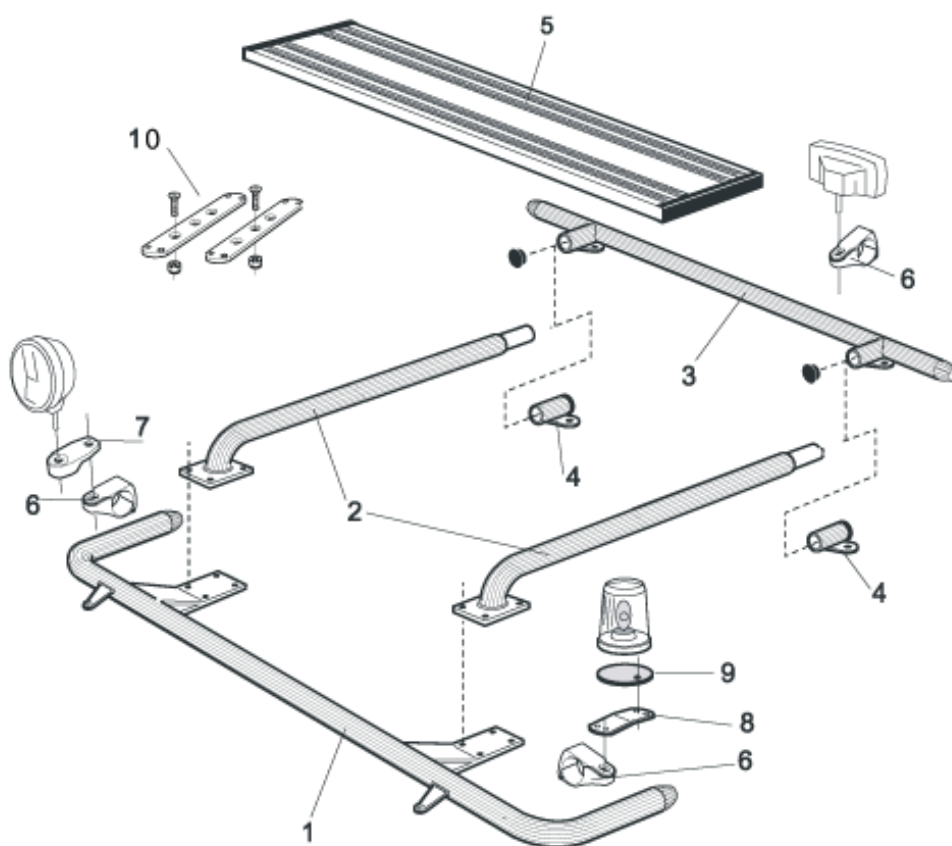

Slät profil L14-2S **5 600,-**

Sideliner

Total längd/ sida 0 – 2500 mm

Airflow S-1A **4 000,-**

Slät profil S-1S **4 000,-**

Total längd/ sida 2501 – 5000 mm

Airflow S-2A **4 800,-**

Slät profil S-2S **4 800,-**

1	Främre Top-Bar , med monteringsatts för L1EH1 och L2H1	<i>Airflow</i>	G14-2	6 100,-
		<i>Slät profil</i>	G14-2S	6 100,-
2	Mellanrör , med monteringsatts För Daghytt, L1EH1 För Sovhytt, L2H1	<i>Airflow</i>	E14-1	3 600,-
		<i>Slät profil</i>	E11-1	3 600,-
		<i>Airflow</i>	E14-2	3 800,-
		<i>Slät profil</i>	E11-2	3 800,-
3	Bakre Top-Bar , med monteringsatts	<i>Airflow</i>	G14-1	5 100,-
		<i>Slät profil</i>	G11-1	5 100,-
4	Bakre fäste för mellanrör , med monteringsatts	<i>Airflow</i>	15906	1 500,-
		<i>Slät profil</i>	15960	1 500,-
5	Gångbord , med fästen		15935	3 300,-
6	Airflow klämfäste Klämfäste (för slät profil)		15903	350,-
			15902	280,-
7	Airflow förlängare Förlängare		15923	120,-
			15912	120,-
8	Vinklad Förlängare för varningsfyr (8°)		15945	140,-
9	Monteringsplatta för varningsfyr	Ø 150 mm	15915	240,-
		Ø 165 mm	15917	250,-
		Ø 240 mm	15916	280,-
10	Universalfäste för takljusskylt		20409	530,-