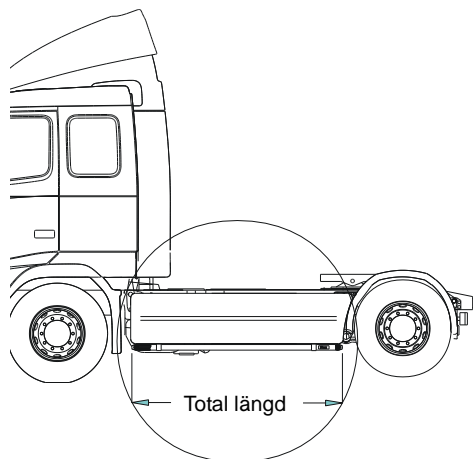

Lyktor ingår ej!

Airflow K14-2 **9 500,-**

Slät profil K14-2S **9 500,-**

Monteringsplatta för Hella luminator 15907 **210,-**

U-Bar med monteringsats (kan ej kombineras med Highway)

Airflow L14-2 **5 600,-**

Slät profil L14-2S **5 600,-**

Sideliner

Total längd/ sida 0 – 2500 mm

Airflow S-1A **4 000,-**

Slät profil S-1S **4 000,-**

Total längd/ sida 2501 – 5000 mm

Airflow S-2A **4 800,-**

Slät profil S-2S **4 800,-**