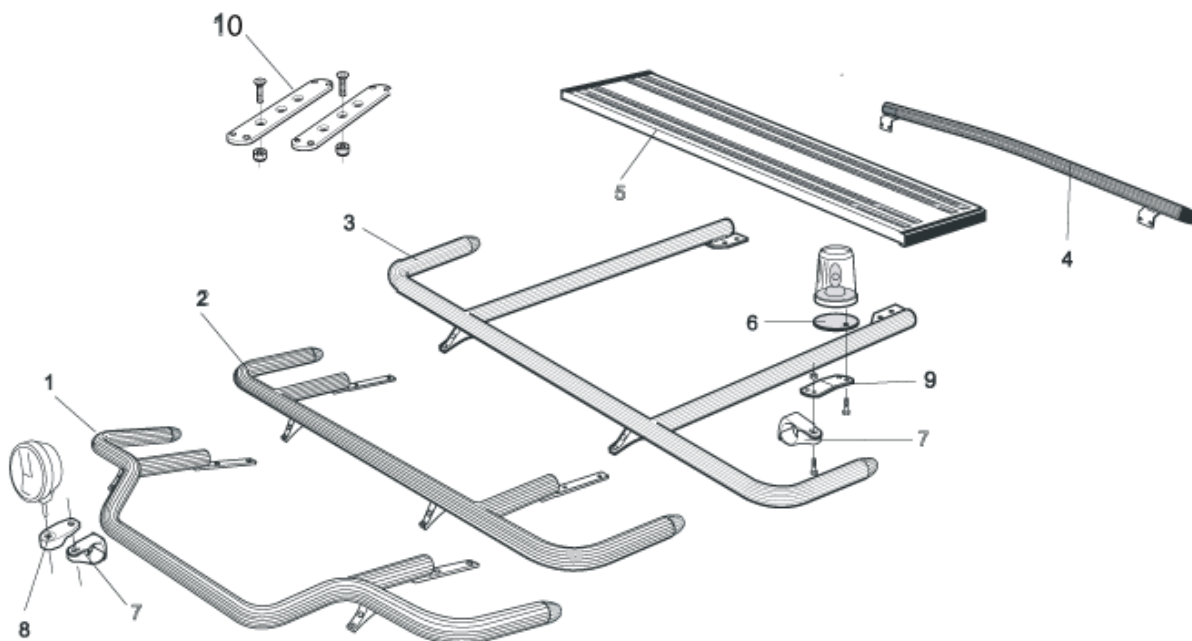

Främre Top-Bar, med monteringsatts för L2H3

1	Nedsvängd modell	<i>Airflow</i>	G14-7	7 200,-
		<i>Slät profil</i>	G14-7S	7 200,-
2	Rak modell för stor takspoiler	<i>Airflow</i>	G14-5	6 400,-
		<i>Slät profil</i>	G14-5S	6 400,-
3	Rak modell	<i>Airflow</i>	G14-4	6 400,-
		<i>Slät profil</i>	G11-4	6 400,-
4	Bakre Top-Bar, med monteringsatts	<i>Airflow</i>	G14-6	5 100,-
		<i>Slät profil</i>	G14-6S	5 100,-
5	Gångbord, med fästen		15935	3 300,-
6	Monteringsplatta för varningsfyr	Ø 150 mm	15915	240,-
		Ø 165 mm	15917	250,-
		Ø 240 mm	15916	280,-
7	Airflow klämfäste		15903	350,-
	Klämfäste (för slät profil)		15902	290,-
8	Airflow förlängare		15923	120,-
	Förlängare		15912	120,-
9	Vinklad Förlängare för varningsfyr (8°)		15945	140,-
10	Universalfäste för takljusskylt		20409	530,-