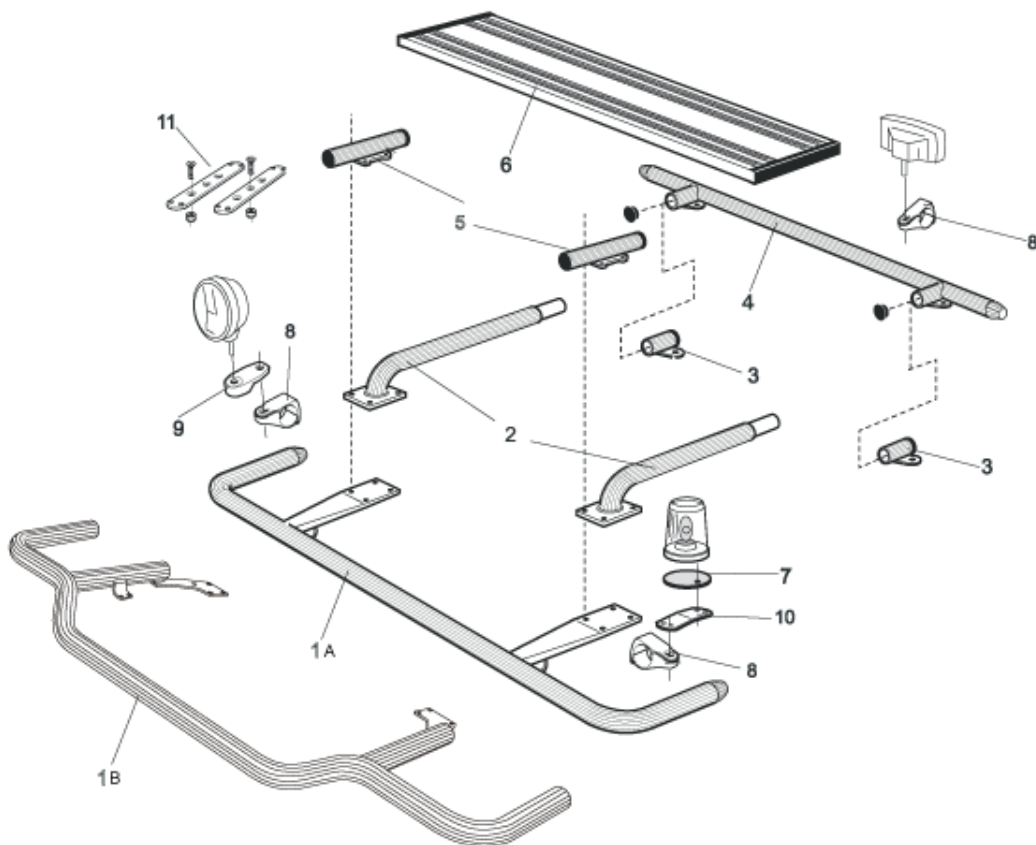

Slät profil L14-2S **5 600,-**

Sideliner

Total längd/ sida 0 – 2500 mm

Airflow S-1A **4 000,-**

Slät profil S-1S **4 000,-**

Total längd/ sida 2501 – 5000 mm

Airflow S-2A **4 800,-**

Slät profil S-2S **4 800,-**

1	Främre Top-Bar , med monteringsatts för L1EH1 och L2H1	<i>Airflow</i>	G14-2	6 100,-
		<i>Slät profil</i>	G14-2S	6 100,-
2	Mellanrör , med monteringsatts För Daghytt, L1EH1 För Sovhytt, L2H1	<i>Airflow</i>	E14-1	3 600,-
		<i>Slät profil</i>	E11-1	3 600,-
		<i>Airflow</i>	E14-2	3 800,-
		<i>Slät profil</i>	E11-2	3 800,-
3	Bakre Top-Bar , med monteringsatts	<i>Airflow</i>	G14-1	5 100,-
		<i>Slät profil</i>	G11-1	5 100,-
4	Bakre fäste för mellanrör , med monteringsatts	<i>Airflow</i>	15906	1 500,-
		<i>Slät profil</i>	15960	1 500,-
5	Gångbord , med fästen		15935	3 300,-
6	Airflow klämfäste Klämfäste (för slät profil)		15903	350,-
			15902	280,-
7	Airflow förlängare Förlängare		15923	120,-
			15912	120,-
8	Vinklad Förlängare för varningsfyr (8°)		15945	140,-
9	Monteringsplatta för varningsfyr	Ø 150 mm	15915	240,-
		Ø 165 mm	15917	250,-
		Ø 240 mm	15916	280,-
10	Universalfäste för takljusskylt		20409	530,-