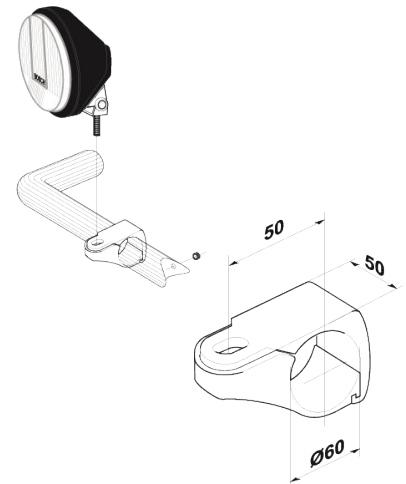

# A16-2 Highway

Volvo FH Glob XL (XHSL)

Doc: DB000006

A16-2 DB000006 B

**TRUX**<sup>®</sup>  
*Always in the frontline*

**TRUX**<sup>®</sup>  
*Always in the frontline*

Pos.	Art.nr	Benämning	Vikt	Antal
9	A16-2	Highway	52,4 kg	1
9.1		Extraljus	0,5 kg	4
9.4	A16-2	Highway	47,1 kg	1
9.3	15903	AF Klämfäste Ø60x50 mm	0,3 kg	4
9.6	97193	Monterad LED med 3 lampor Vit	0,4 kg	1

**TRUX**  
*Always in the frontline*

Pos.	Art.nr	Benämning	Vikt	Antal
9	A16-2	Highway	52,4 kg	1
9.2		Blixtljus LED	0,2 kg	4

Pos.	Art.nr	Benämning	Vikt	Antal
9	A16-2	Highway	52,4 kg	1
9.6	97193	Monterad LED med 3 lampor Vit	0,4 kg	1

Pos.	Art.nr	Benämning	Vikt	Antal
9	A16-2	Highway	52,4 kg	1
9.5	97170	Monterad LED med 5 lampor Vit	0,6 kg	1

**TRUX**<sup>®</sup>  
*Always in the frontline*