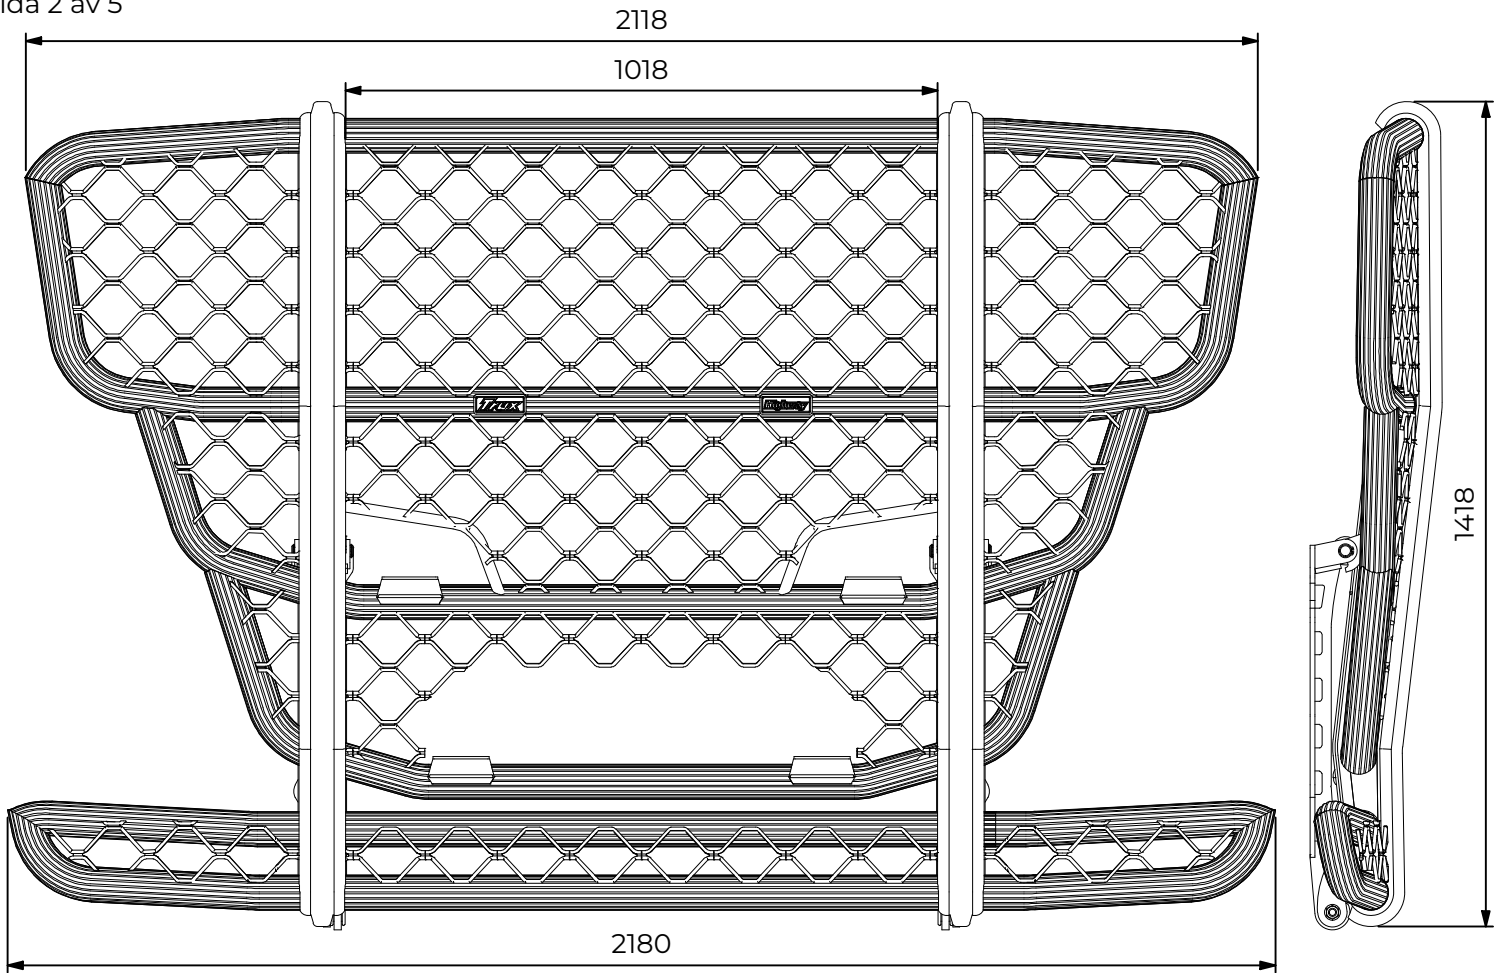

# A16-2 Highway

Volvo FH Glob XL (XHSL)

Doc: DB000006

A16-2 DB000006 B

**TRUX**<sup>®</sup>  
*Always in the frontline*

**TRUX**<sup>®</sup>  
*Always in the frontline*

Pos.	Art.nr	Benämning	Vikt	Antal
9	A16-2	Highway	52,4 kg	1
9.1		Extraljus	0,5 kg	4
9.4	A16-2	Highway	47,1 kg	1
9.3	15903	AF Klämfäste Ø60x50 mm	0,3 kg	4
9.6	97193	Monterad LED med 3 lampor Vit	0,4 kg	1

**TRUX**  
*Always in the frontline*

Pos.	Art.nr	Benämning	Vikt	Antal
9	A16-2	Highway	52,4 kg	1
9.2		Blixtljus LED	0,2 kg	4

Pos.	Art.nr	Benämning	Vikt	Antal
9	A16-2	Highway	52,4 kg	1
9.6	97193	Monterad LED med 3 lampor Vit	0,4 kg	1

Pos.	Art.nr	Benämning	Vikt	Antal
9	A16-2	Highway	52,4 kg	1
9.5	97170	Monterad LED med 5 lampor Vit	0,6 kg	1

**TRUX**<sup>®</sup>  
*Always in the frontline*