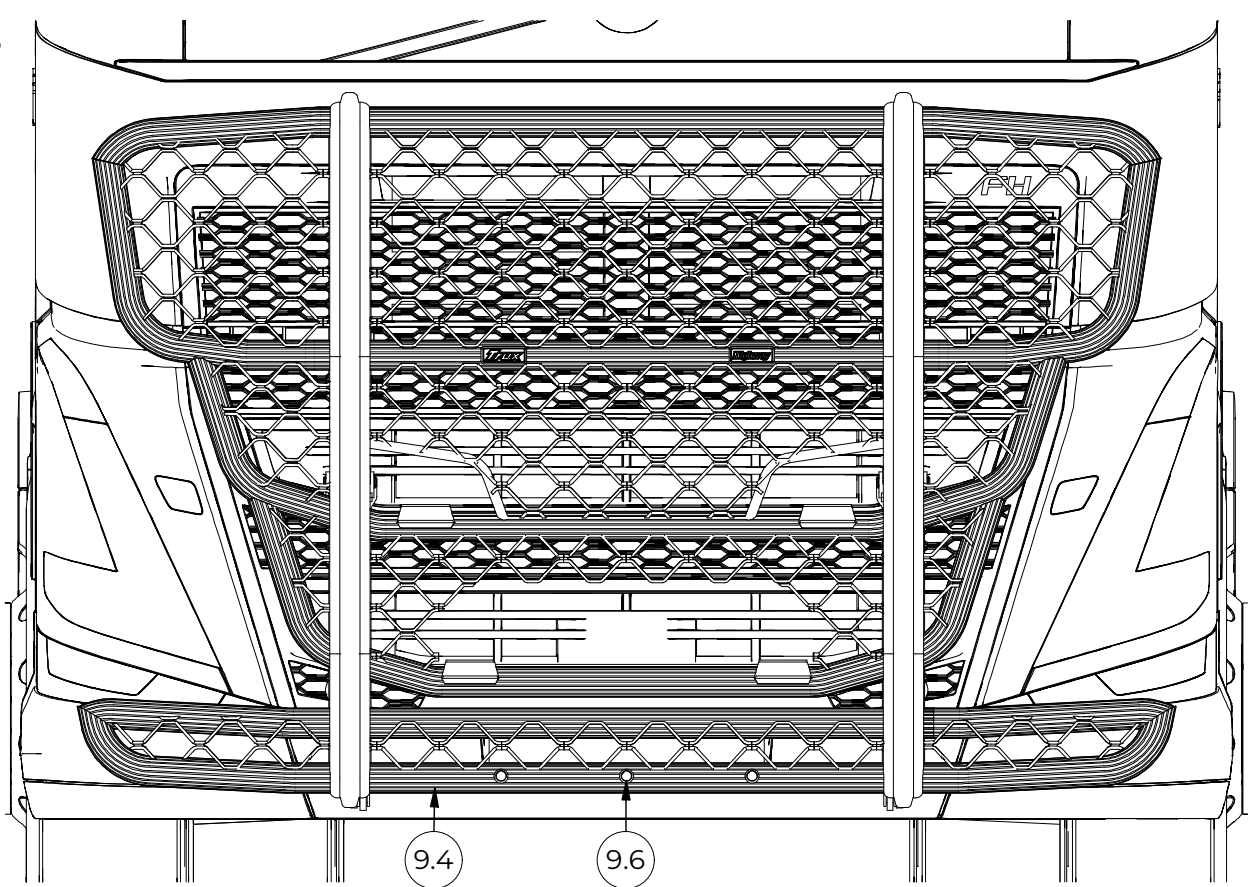

# A16-2 Highway

Volvo FH Glob XL (XHSL)

Doc: DB000006

A16-2 DB000006 B

**TRUX**<sup>®</sup>  
*Always in the frontline*

**TRUX**<sup>®</sup>  
*Always in the frontline*

Pos.	Art.nr	Benämning	Vikt	Antal
9	A16-2	Highway	52,4 kg	1
9.1		Extraljus	0,5 kg	4
9.4	A16-2	Highway	47,1 kg	1
9.3	15903	AF Klämfäste Ø60x50 mm	0,3 kg	4
9.6	97193	Monterad LED med 3 lampor Vit	0,4 kg	1

**TRUX**  
*Always in the frontline*

Pos.	Art.nr	Benämning	Vikt	Antal
9	A16-2	Highway	52,4 kg	1
9.2		Blixtljus LED	0,2 kg	4

Pos.	Art.nr	Benämning	Vikt	Antal
9	A16-2	Highway	52,4 kg	1
9.6	97193	Monterad LED med 3 lampor Vit	0,4 kg	1

Pos.	Art.nr	Benämning	Vikt	Antal
9	A16-2	Highway	52,4 kg	1
9.5	97170	Monterad LED med 5 lampor Vit	0,6 kg	1

**TRUX**<sup>®</sup>  
*Always in the frontline*