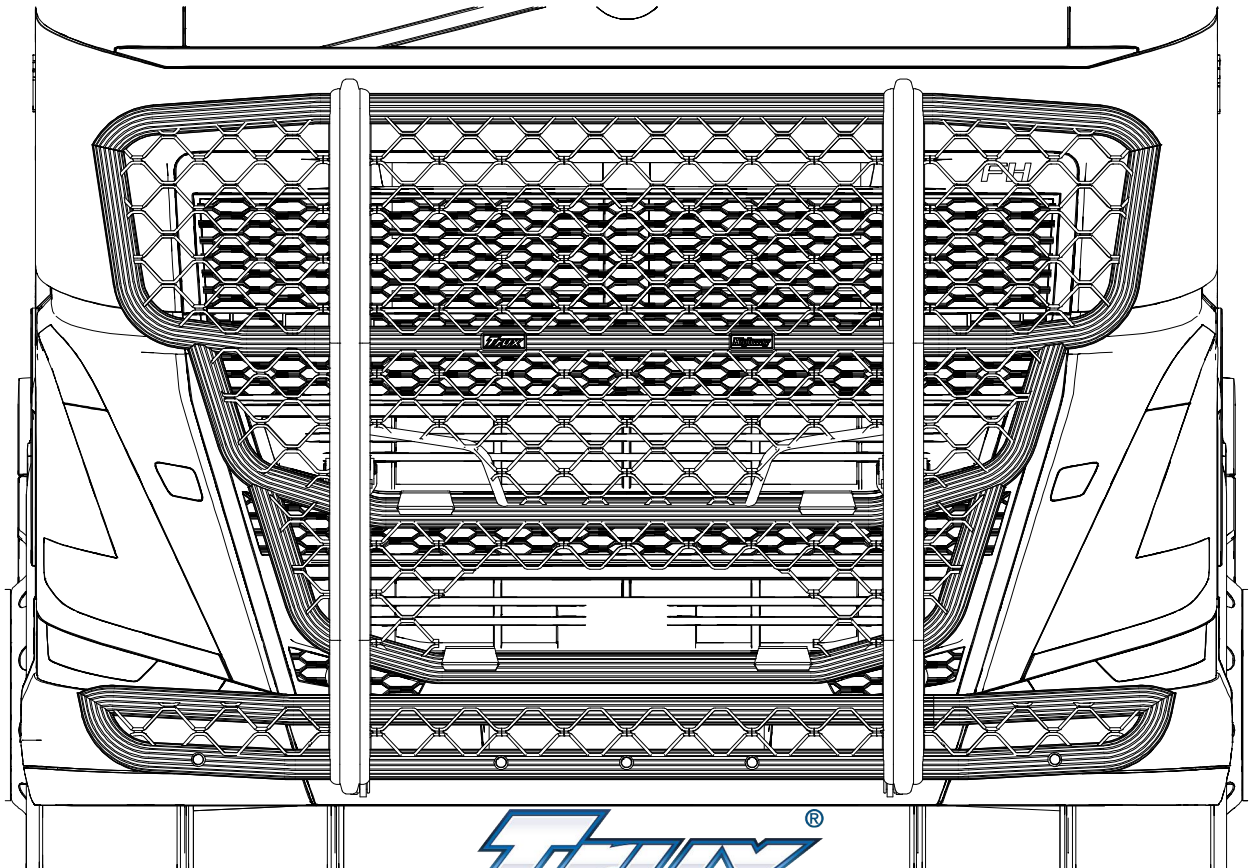

**TRUX**  
*Always in the frontline*

Pos.	Art.nr	Benämning	Vikt	Antal
9	A16-2	Highway	52,4 kg	1
9.2		Blixtljus LED	0,2 kg	4

Pos.	Art.nr	Benämning	Vikt	Antal
9	A16-2	Highway	52,4 kg	1
9.6	97193	Monterad LED med 3 lampor Vit	0,4 kg	1

Pos.	Art.nr	Benämning	Vikt	Antal
9	A16-2	Highway	52,4 kg	1
9.5	97170	Monterad LED med 5 lampor Vit	0,6 kg	1

**TRUX**<sup>®</sup>  
*Always in the frontline*