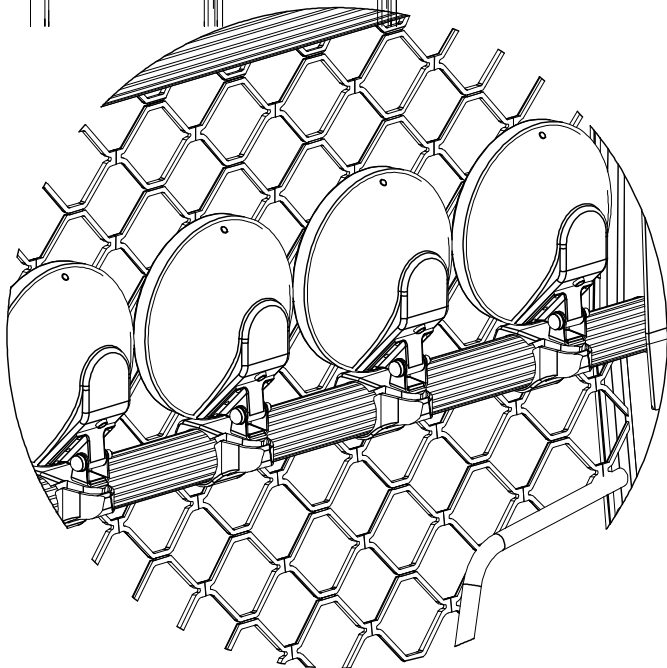

# A16-2 Highway

Volvo FH Glob XL (XHSL)

Doc: DB000006

A16-2 DB000006 B

**TRUX**<sup>®</sup>  
*Always in the frontline*

**TRUX**<sup>®</sup>  
*Always in the frontline*

Pos.	Art.nr	Benämning	Vikt	Antal
9	A16-2	Highway	52,4 kg	1
9.1		Extraljus	0,5 kg	4
9.4	A16-2	Highway	47,1 kg	1
9.3	15903	AF Klämfäste Ø60x50 mm	0,3 kg	4
9.6	97193	Monterad LED med 3 lampor Vit	0,4 kg	1

**TRUX**  
*Always in the frontline*

Pos.	Art.nr	Benämning	Vikt	Antal
9	A16-2	Highway	52,4 kg	1
9.2		Blixtljus LED	0,2 kg	4

Pos.	Art.nr	Benämning	Vikt	Antal
9	A16-2	Highway	52,4 kg	1
9.6	97193	Monterad LED med 3 lampor Vit	0,4 kg	1

Pos.	Art.nr	Benämning	Vikt	Antal
9	A16-2	Highway	52,4 kg	1
9.5	97170	Monterad LED med 5 lampor Vit	0,6 kg	1

**TRUX**<sup>®</sup>  
*Always in the frontline*