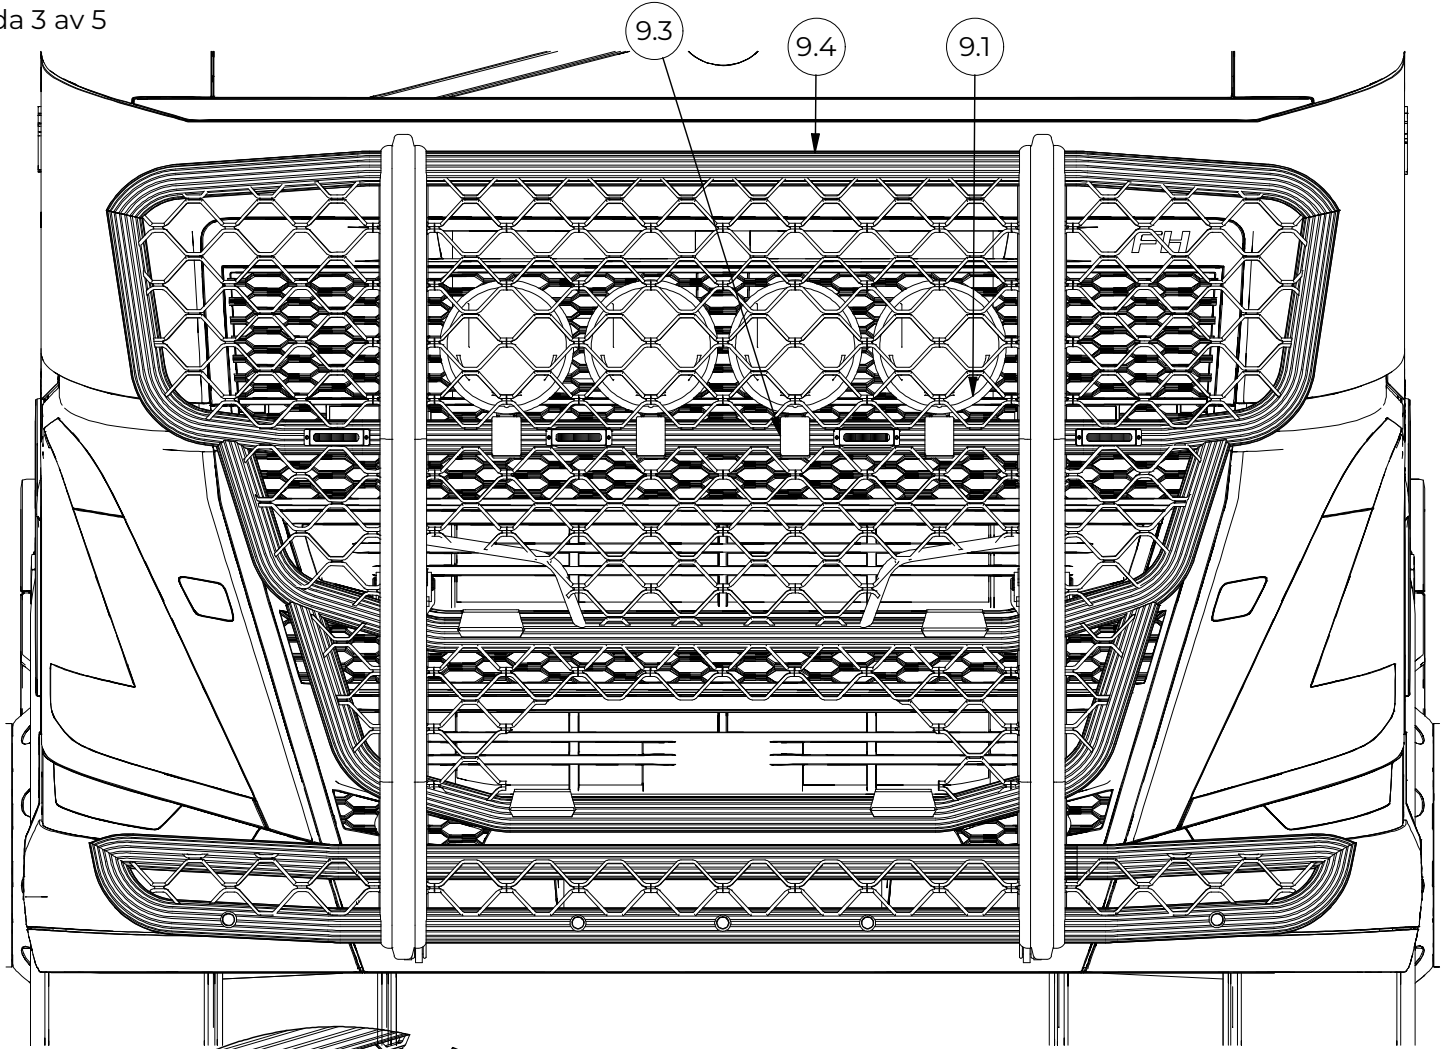

# A16-2 Highway

Volvo FH Glob XL (XHSL)

Doc: DB000006

A16-2 DB000006 B

**TRUX**<sup>®</sup>  
*Always in the frontline*

**TRUX**<sup>®</sup>  
*Always in the frontline*

Pos.	Art.nr	Benämning	Vikt	Antal
9	A16-2	Highway	52,4 kg	1
9.1		Extraljus	0,5 kg	4
9.4	A16-2	Highway	47,1 kg	1
9.3	15903	AF Klämfäste Ø60x50 mm	0,3 kg	4
9.6	97193	Monterad LED med 3 lampor Vit	0,4 kg	1

**TRUX**  
*Always in the frontline*

Pos.	Art.nr	Benämning	Vikt	Antal
9	A16-2	Highway	52,4 kg	1
9.2		Blixtljus LED	0,2 kg	4

Pos.	Art.nr	Benämning	Vikt	Antal
9	A16-2	Highway	52,4 kg	1
9.6	97193	Monterad LED med 3 lampor Vit	0,4 kg	1

Pos.	Art.nr	Benämning	Vikt	Antal
9	A16-2	Highway	52,4 kg	1
9.5	97170	Monterad LED med 5 lampor Vit	0,6 kg	1

**TRUX**<sup>®</sup>  
*Always in the frontline*