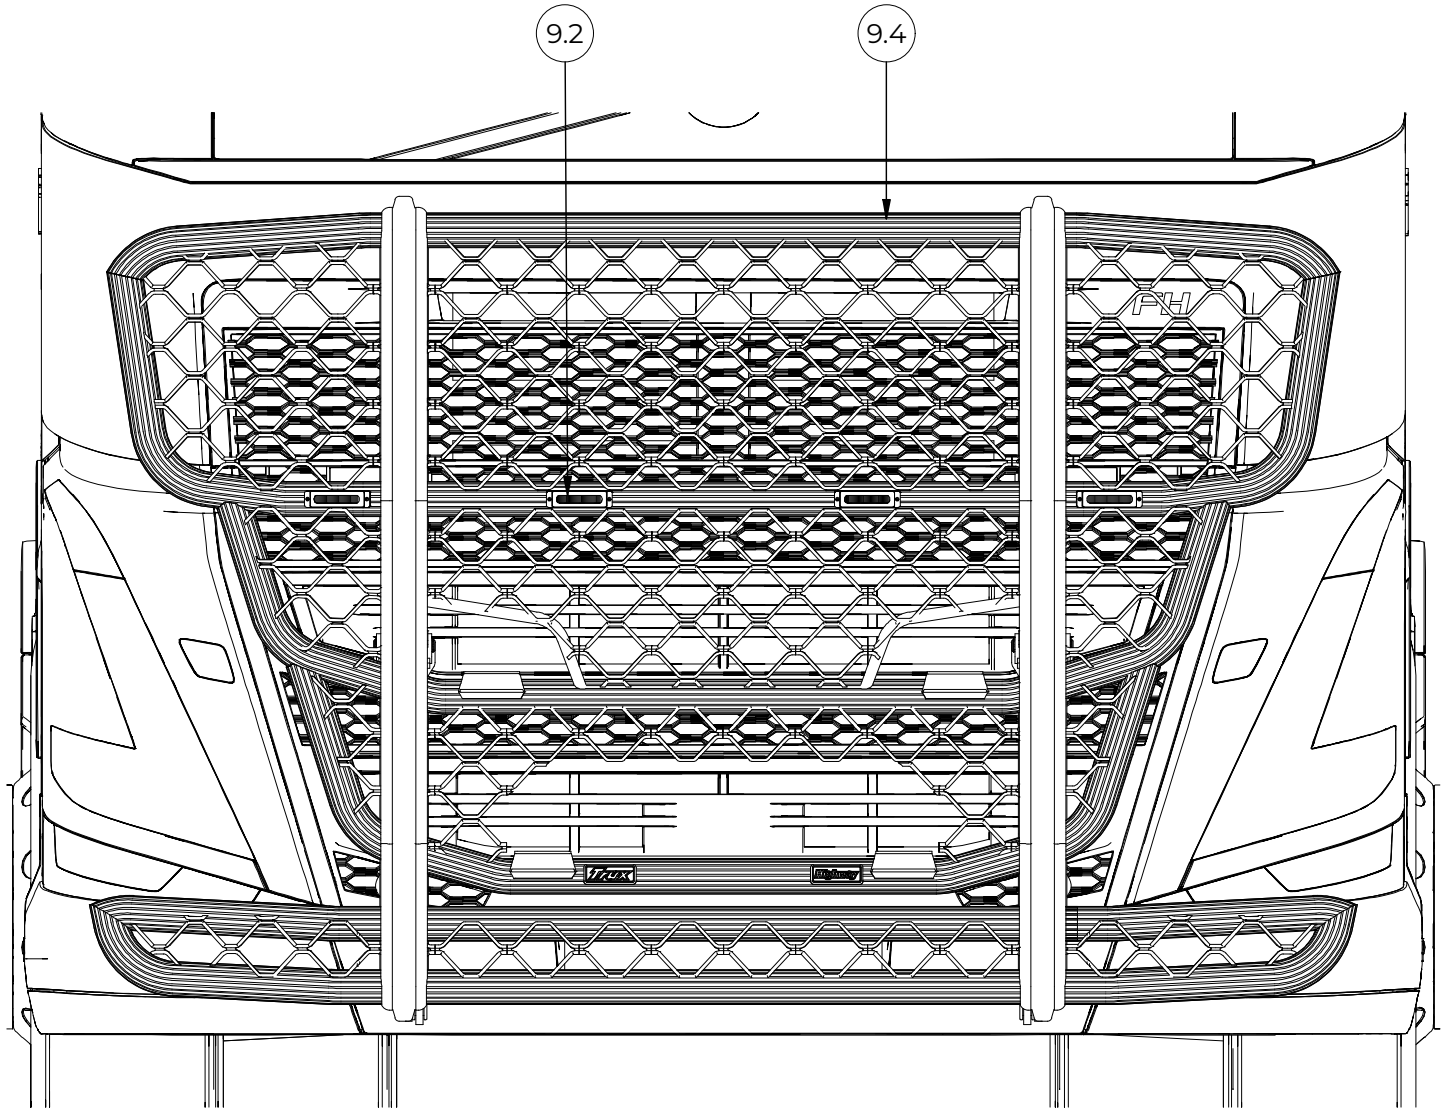

# A16-2 Highway

Volvo FH Glob XL (XHSL)

Doc: DB000006

A16-2 DB000006 B

**TRUX**<sup>®</sup>  
*Always in the frontline*

**TRUX**<sup>®</sup>  
*Always in the frontline*

Pos.	Art.nr	Benämning	Vikt	Antal
9	A16-2	Highway	52,4 kg	1
9.1		Extraljus	0,5 kg	4
9.4	A16-2	Highway	47,1 kg	1
9.3	15903	AF Klämfäste Ø60x50 mm	0,3 kg	4
9.6	97193	Monterad LED med 3 lampor Vit	0,4 kg	1

**TRUX**  
*Always in the frontline*

Pos.	Art.nr	Benämning	Vikt	Antal
9	A16-2	Highway	52,4 kg	1
9.2		Blixtljus LED	0,2 kg	4

Pos.	Art.nr	Benämning	Vikt	Antal
9	A16-2	Highway	52,4 kg	1
9.6	97193	Monterad LED med 3 lampor Vit	0,4 kg	1

Pos.	Art.nr	Benämning	Vikt	Antal
9	A16-2	Highway	52,4 kg	1
9.5	97170	Monterad LED med 5 lampor Vit	0,6 kg	1

**TRUX**<sup>®</sup>  
*Always in the frontline*