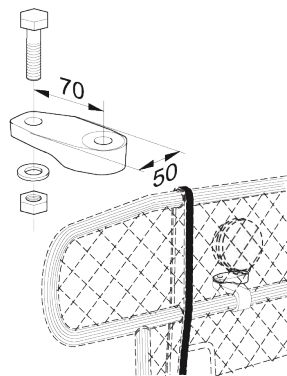

# A16-2 Highway

Volvo FH Glob XL (XHSL)

Doc: DB000006

A16-2 DB000006 B

**TRUX**<sup>®</sup>  
*Always in the frontline*

**TRUX**<sup>®</sup>  
*Always in the frontline*

Pos.	Art.nr	Benämning	Vikt	Antal
9	A16-2	Highway	52,4 kg	1
9.1		Extraljus	0,5 kg	4
9.4	A16-2	Highway	47,1 kg	1
9.3	15903	AF Klämfäste Ø60x50 mm	0,3 kg	4
9.6	97193	Monterad LED med 3 lampor Vit	0,4 kg	1

**TRUX**  
*Always in the frontline*

Pos.	Art.nr	Benämning	Vikt	Antal
9	A16-2	Highway	52,4 kg	1
9.2		Blixtljus LED	0,2 kg	4

Pos.	Art.nr	Benämning	Vikt	Antal
9	A16-2	Highway	52,4 kg	1
9.6	97193	Monterad LED med 3 lampor Vit	0,4 kg	1

Pos.	Art.nr	Benämning	Vikt	Antal
9	A16-2	Highway	52,4 kg	1
9.5	97170	Monterad LED med 5 lampor Vit	0,6 kg	1

**TRUX**<sup>®</sup>  
*Always in the frontline*