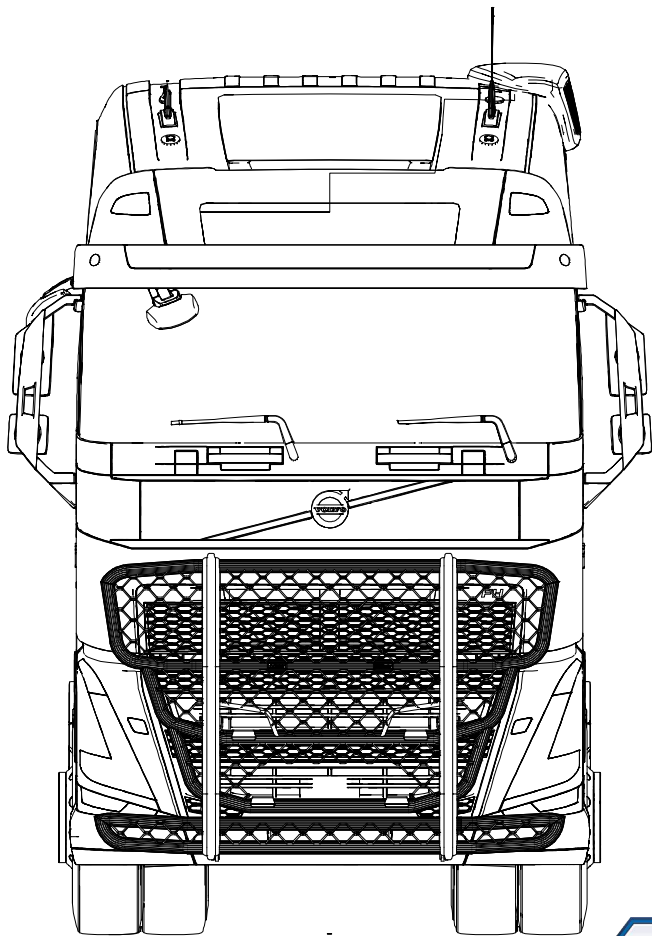

# A16-2 Highway

Volvo FH Glob XL (XHSL)

Doc: DB000006

A16-2 DB000006 B

**TRUX**<sup>®</sup>  
*Always in the frontline*

**TRUX**<sup>®</sup>  
*Always in the frontline*

Pos.	Art.nr	Benämning	Vikt	Antal
9	A16-2	Highway	52,4 kg	1
9.1		Extraljus	0,5 kg	4
9.4	A16-2	Highway	47,1 kg	1
9.3	15903	AF Klämfäste Ø60x50 mm	0,3 kg	4
9.6	97193	Monterad LED med 3 lampor Vit	0,4 kg	1

**TRUX**  
*Always in the frontline*

Pos.	Art.nr	Benämning	Vikt	Antal
9	A16-2	Highway	52,4 kg	1
9.2		Blixtljus LED	0,2 kg	4

Pos.	Art.nr	Benämning	Vikt	Antal
9	A16-2	Highway	52,4 kg	1
9.6	97193	Monterad LED med 3 lampor Vit	0,4 kg	1

Pos.	Art.nr	Benämning	Vikt	Antal
9	A16-2	Highway	52,4 kg	1
9.5	97170	Monterad LED med 5 lampor Vit	0,6 kg	1

**TRUX**<sup>®</sup>  
*Always in the frontline*