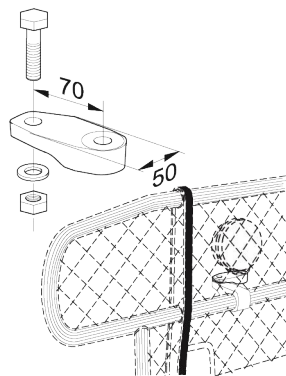

B16-2 Offroad

Volvo FH16 Glob (HSLP)

Doc: DB000021

B16-2 DB000021 B

TRUX[®]
Always in the frontline

TRUX[®]
Always in the frontline

Pos.	Art.nr	Benämning	Vikt	Antal
8.1		Extraljus	0,5 kg	4
8.3	15903	AF Klämfäste Ø60x50 mm	0,3 kg	4
8.4	B16-2	Offroad	36,4 kg	1

TRUX[®]
Always in the frontline

Pos.	Art.nr	Benämning	Vikt	Antal
8.2		Blixtljus LED	0,2 kg	4
8.4	B16-2	Offroad	36,4 kg	1

TRUX[®]
Always in the frontline

Pos.	Art.nr	Benämning	Vikt	Antal
8.4	B16-2	Offroad	36,4 kg	1
8.5	97193	Monterad LED med 3 lampor Vit	0,4 kg	1

Pos.	Art.nr	Benämning	Vikt	Antal
8.4	B16-2	Offroad	36,4 kg	1
8.6	97170	Monterad LED med 5 lampor Vit	0,6 kg	1

TRUX[®]
Always in the frontline