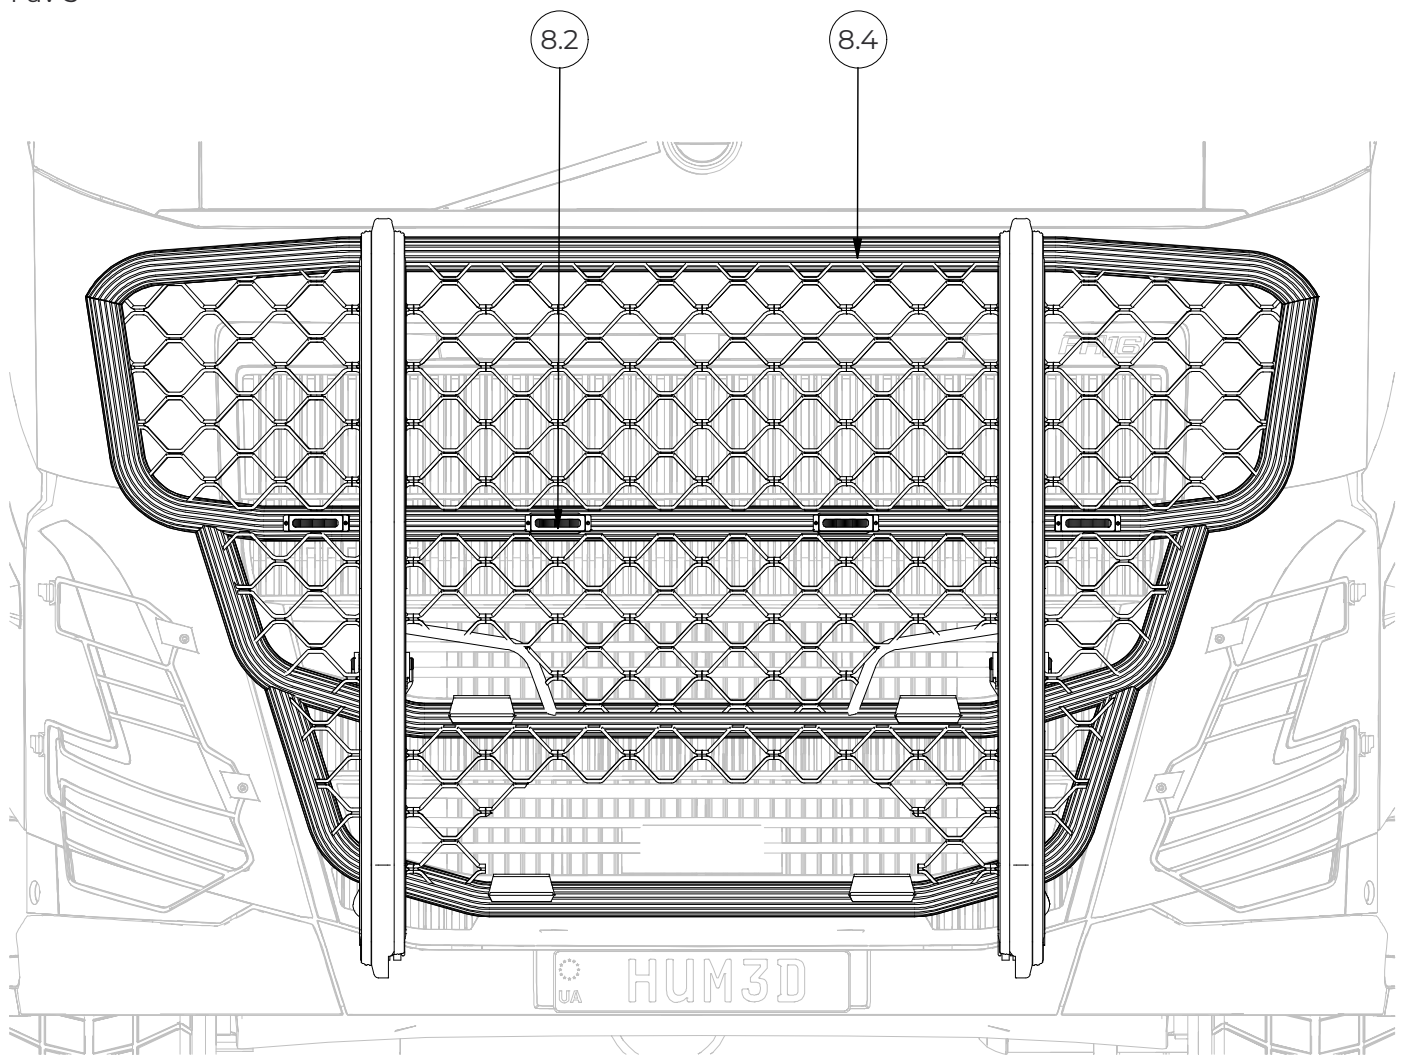

B16-2 Offroad

Volvo FH16 Glob (HSLP)

Doc: DB000021

B16-2 DB000021 B

TRUX[®]
Always in the frontline

TRUX[®]
Always in the frontline

Pos.	Art.nr	Benämning	Vikt	Antal
8.1		Extraljus	0,5 kg	4
8.3	15903	AF Klämfäste Ø60x50 mm	0,3 kg	4
8.4	B16-2	Offroad	36,4 kg	1

TRUX[®]
Always in the frontline

Pos.	Art.nr	Benämning	Vikt	Antal
8.2		Blixtljus LED	0,2 kg	4
8.4	B16-2	Offroad	36,4 kg	1

TRUX[®]
Always in the frontline

Pos.	Art.nr	Benämning	Vikt	Antal
8.4	B16-2	Offroad	36,4 kg	1
8.5	97193	Monterad LED med 3 lampor Vit	0,4 kg	1

Pos.	Art.nr	Benämning	Vikt	Antal
8.4	B16-2	Offroad	36,4 kg	1
8.6	97170	Monterad LED med 5 lampor Vit	0,6 kg	1

TRUX[®]
Always in the frontline