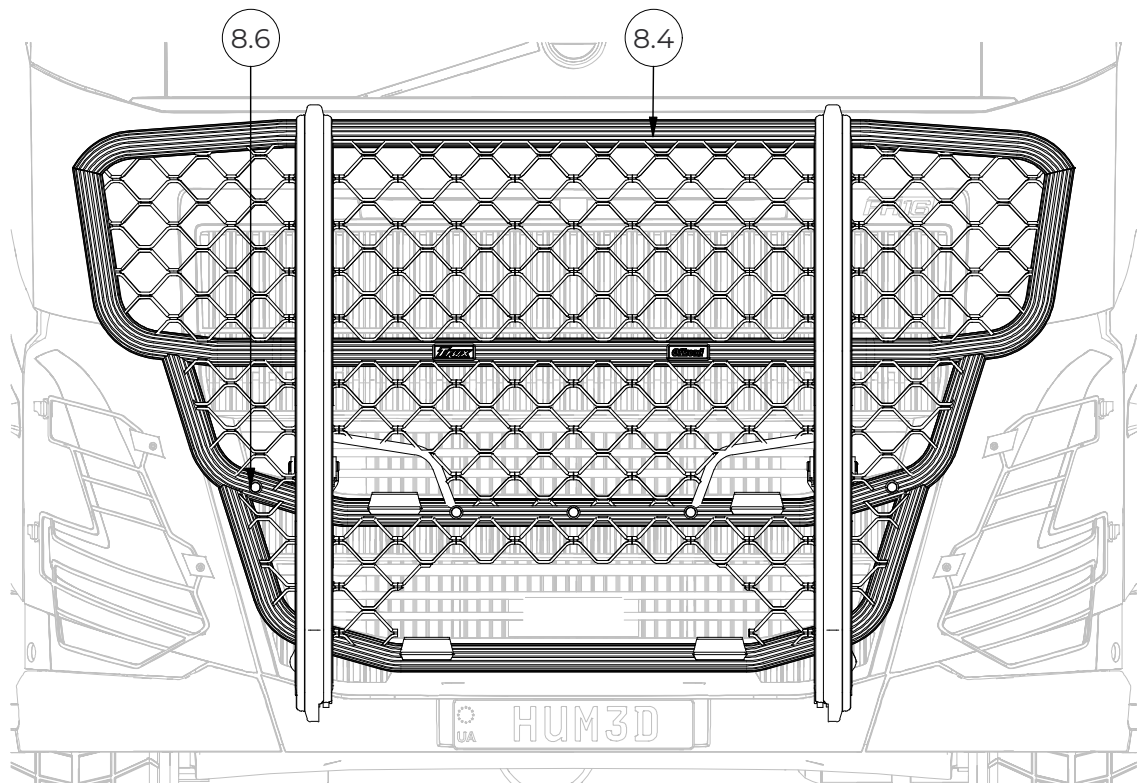

B16-2 Offroad

Volvo FH16 Glob (HSLP)

Doc: DB000021

B16-2 DB000021 B

TRUX[®]
Always in the frontline

TRUX[®]
Always in the frontline

Pos.	Art.nr	Benämning	Vikt	Antal
8.1		Extraljus	0,5 kg	4
8.3	15903	AF Klämfäste Ø60x50 mm	0,3 kg	4
8.4	B16-2	Offroad	36,4 kg	1

TRUX[®]
Always in the frontline

Pos.	Art.nr	Benämning	Vikt	Antal
8.2		Blixtljus LED	0,2 kg	4
8.4	B16-2	Offroad	36,4 kg	1

TRUX[®]
Always in the frontline

Pos.	Art.nr	Benämning	Vikt	Antal
8.4	B16-2	Offroad	36,4 kg	1
8.5	97193	Monterad LED med 3 lampor Vit	0,4 kg	1

Pos.	Art.nr	Benämning	Vikt	Antal
8.4	B16-2	Offroad	36,4 kg	1
8.6	97170	Monterad LED med 5 lampor Vit	0,6 kg	1

TRUX[®]
Always in the frontline