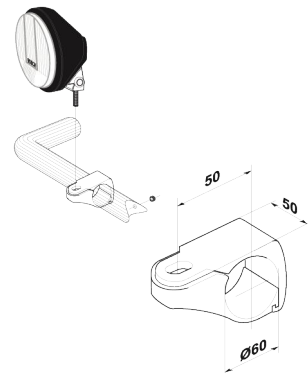

B16-2 Offroad

Volvo FH16 Glob (HSLP)

Doc: DB000021

B16-2 DB000021 B

TRUX[®]
Always in the frontline

TRUX[®]
Always in the frontline

Pos.	Art.nr	Benämning	Vikt	Antal
8.1		Extraljus	0,5 kg	4
8.3	15903	AF Klämfäste Ø60x50 mm	0,3 kg	4
8.4	B16-2	Offroad	36,4 kg	1

TRUX[®]
Always in the frontline

Pos.	Art.nr	Benämning	Vikt	Antal
8.2		Blixtljus LED	0,2 kg	4
8.4	B16-2	Offroad	36,4 kg	1

TRUX[®]
Always in the frontline

Pos.	Art.nr	Benämning	Vikt	Antal
8.4	B16-2	Offroad	36,4 kg	1
8.5	97193	Monterad LED med 3 lampor Vit	0,4 kg	1

Pos.	Art.nr	Benämning	Vikt	Antal
8.4	B16-2	Offroad	36,4 kg	1
8.6	97170	Monterad LED med 5 lampor Vit	0,6 kg	1

TRUX[®]
Always in the frontline