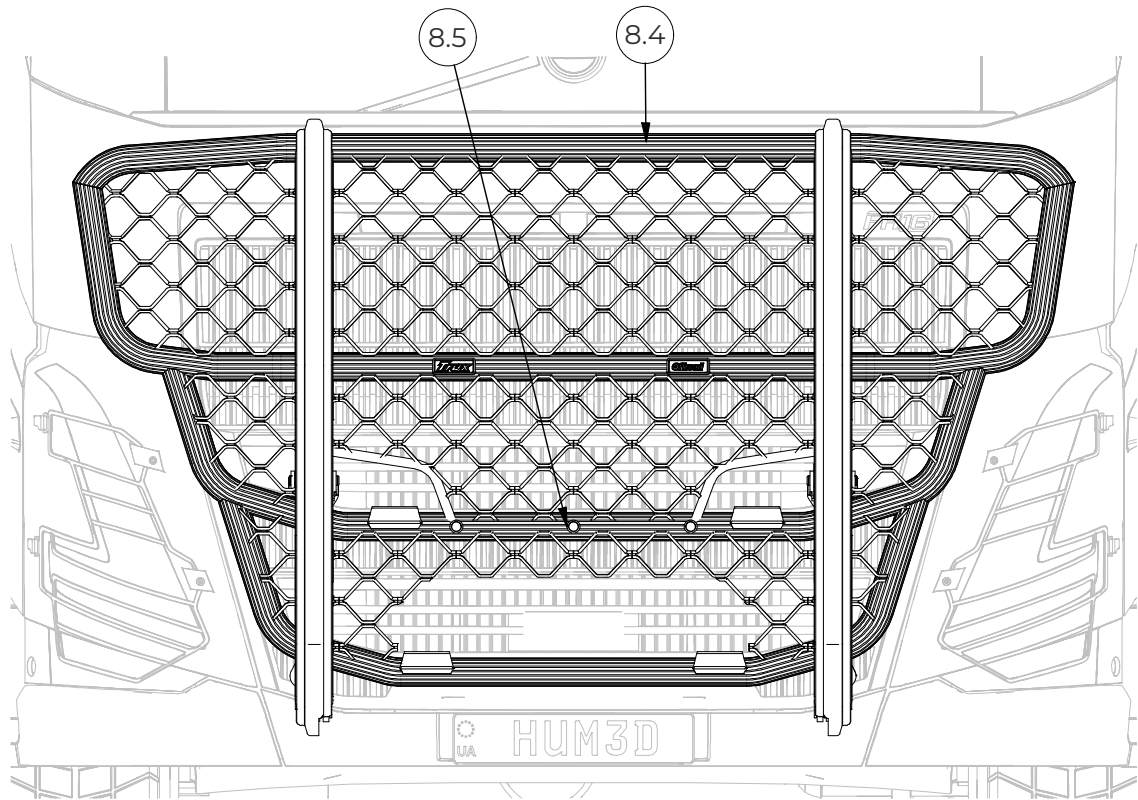

B16-2 Offroad

Volvo FH16 Glob (HSLP)

Doc: DB000021

B16-2 DB000021 B

TRUX[®]
Always in the frontline

TRUX[®]
Always in the frontline

Pos.	Art.nr	Benämning	Vikt	Antal
8.1		Extraljus	0,5 kg	4
8.3	15903	AF Klämfäste Ø60x50 mm	0,3 kg	4
8.4	B16-2	Offroad	36,4 kg	1

TRUX[®]
Always in the frontline

Pos.	Art.nr	Benämning	Vikt	Antal
8.2		Blixtljus LED	0,2 kg	4
8.4	B16-2	Offroad	36,4 kg	1

TRUX[®]
Always in the frontline

Pos.	Art.nr	Benämning	Vikt	Antal
8.4	B16-2	Offroad	36,4 kg	1
8.5	97193	Monterad LED med 3 lampor Vit	0,4 kg	1

Pos.	Art.nr	Benämning	Vikt	Antal
8.4	B16-2	Offroad	36,4 kg	1
8.6	97170	Monterad LED med 5 lampor Vit	0,6 kg	1

TRUX[®]
Always in the frontline