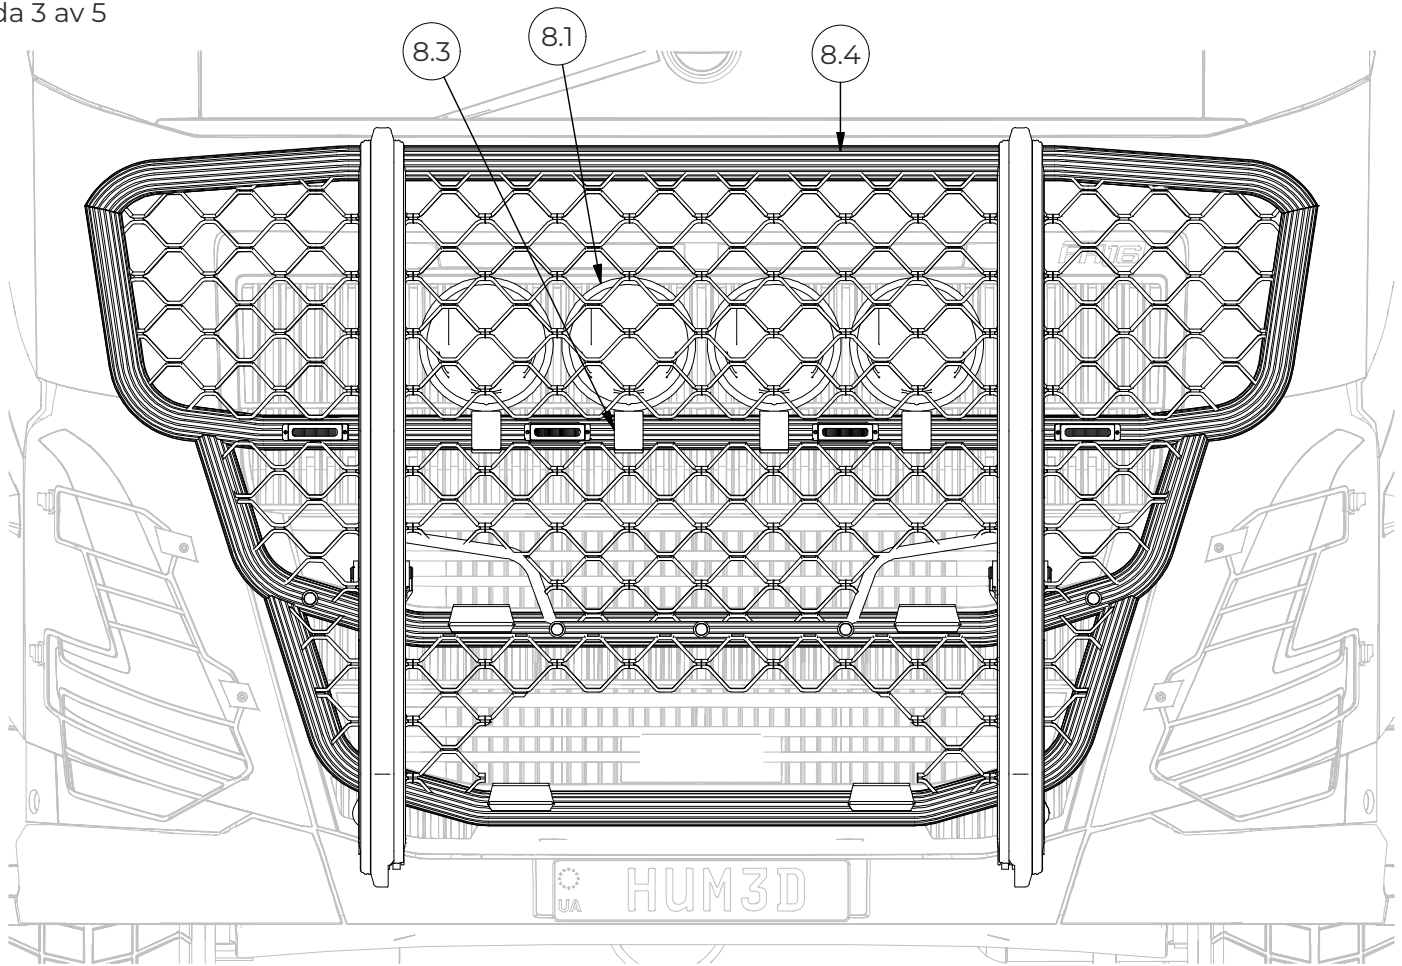

B16-2 Offroad

Volvo FH16 Glob (HSLP)

Doc: DB000021

B16-2 DB000021 B

TRUX[®]
Always in the frontline

TRUX[®]
Always in the frontline

Pos.	Art.nr	Benämning	Vikt	Antal
8.1		Extraljus	0,5 kg	4
8.3	15903	AF Klämfäste Ø60x50 mm	0,3 kg	4
8.4	B16-2	Offroad	36,4 kg	1

TRUX[®]
Always in the frontline

Pos.	Art.nr	Benämning	Vikt	Antal
8.2		Blixtljus LED	0,2 kg	4
8.4	B16-2	Offroad	36,4 kg	1

TRUX[®]
Always in the frontline

Pos.	Art.nr	Benämning	Vikt	Antal
8.4	B16-2	Offroad	36,4 kg	1
8.5	97193	Monterad LED med 3 lampor Vit	0,4 kg	1

Pos.	Art.nr	Benämning	Vikt	Antal
8.4	B16-2	Offroad	36,4 kg	1
8.6	97170	Monterad LED med 5 lampor Vit	0,6 kg	1

TRUX[®]
Always in the frontline