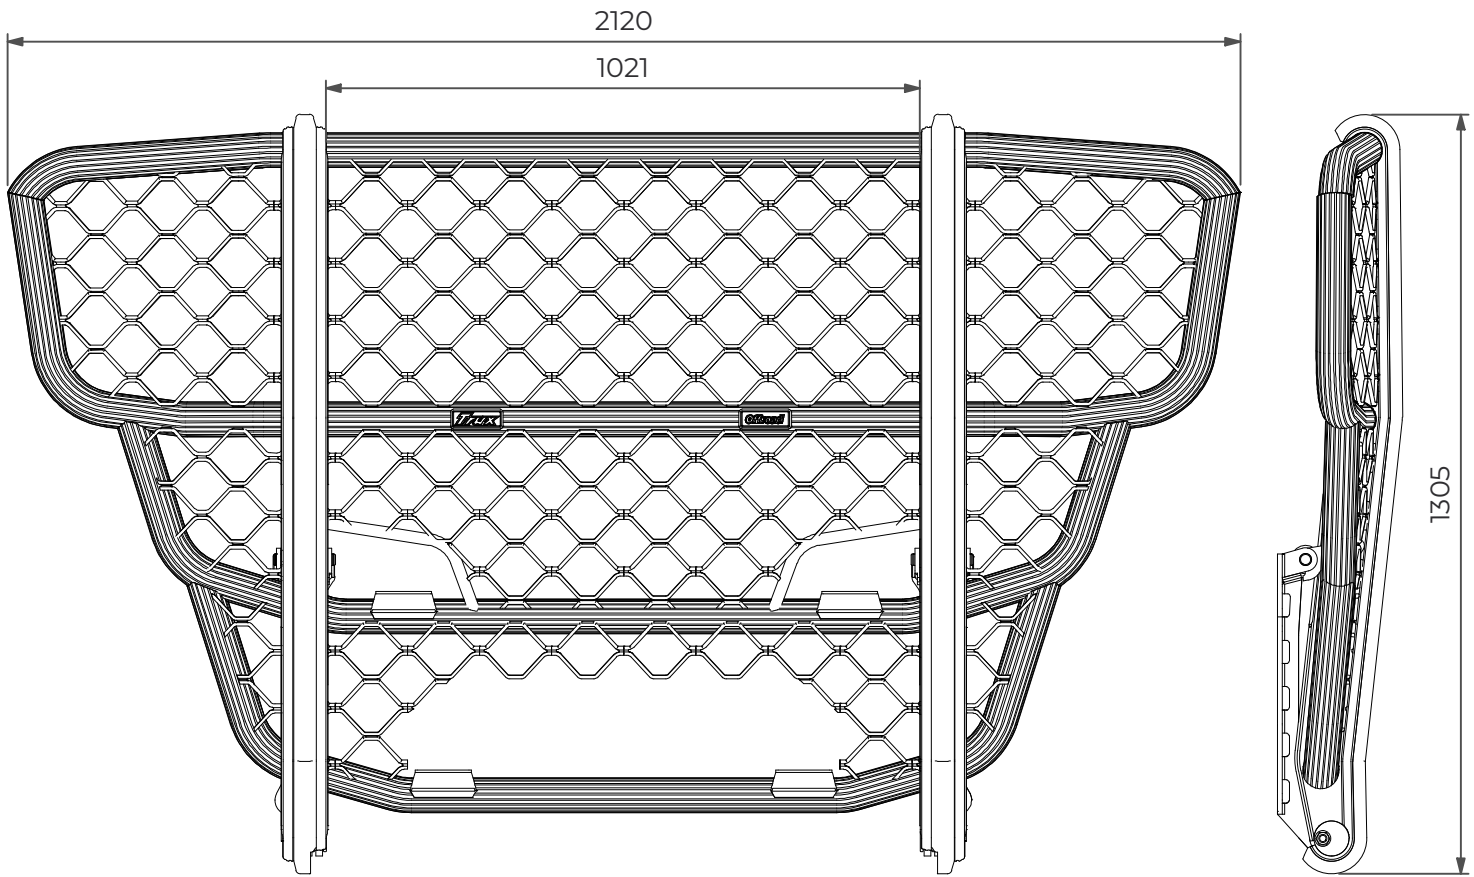

B16-2 Offroad

Volvo FH16 Glob (HSLP)

Doc: DB000021

B16-2 DB000021 B

TRUX[®]
Always in the frontline

TRUX[®]
Always in the frontline

Pos.	Art.nr	Benämning	Vikt	Antal
8.1		Extraljus	0,5 kg	4
8.3	15903	AF Klämfäste Ø60x50 mm	0,3 kg	4
8.4	B16-2	Offroad	36,4 kg	1

TRUX[®]
Always in the frontline

Pos.	Art.nr	Benämning	Vikt	Antal
8.2		Blixtljus LED	0,2 kg	4
8.4	B16-2	Offroad	36,4 kg	1

TRUX[®]
Always in the frontline

Pos.	Art.nr	Benämning	Vikt	Antal
8.4	B16-2	Offroad	36,4 kg	1
8.5	97193	Monterad LED med 3 lampor Vit	0,4 kg	1

Pos.	Art.nr	Benämning	Vikt	Antal
8.4	B16-2	Offroad	36,4 kg	1
8.6	97170	Monterad LED med 5 lampor Vit	0,6 kg	1

TRUX[®]
Always in the frontline