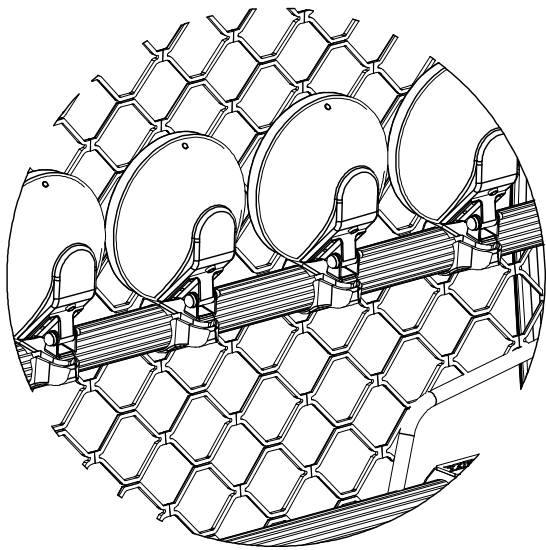

B16-2 Offroad

Volvo FH16 Glob (HSLP)

Doc: DB000021

B16-2 DB000021 B

TRUX[®]
Always in the frontline

TRUX[®]
Always in the frontline

Pos.	Art.nr	Benämning	Vikt	Antal
8.1		Extraljus	0,5 kg	4
8.3	15903	AF Klämfäste Ø60x50 mm	0,3 kg	4
8.4	B16-2	Offroad	36,4 kg	1

TRUX[®]
Always in the frontline

Pos.	Art.nr	Benämning	Vikt	Antal
8.2		Blixtljus LED	0,2 kg	4
8.4	B16-2	Offroad	36,4 kg	1

TRUX[®]
Always in the frontline

Pos.	Art.nr	Benämning	Vikt	Antal
8.4	B16-2	Offroad	36,4 kg	1
8.5	97193	Monterad LED med 3 lampor Vit	0,4 kg	1

Pos.	Art.nr	Benämning	Vikt	Antal
8.4	B16-2	Offroad	36,4 kg	1
8.6	97170	Monterad LED med 5 lampor Vit	0,6 kg	1

TRUX[®]
Always in the frontline