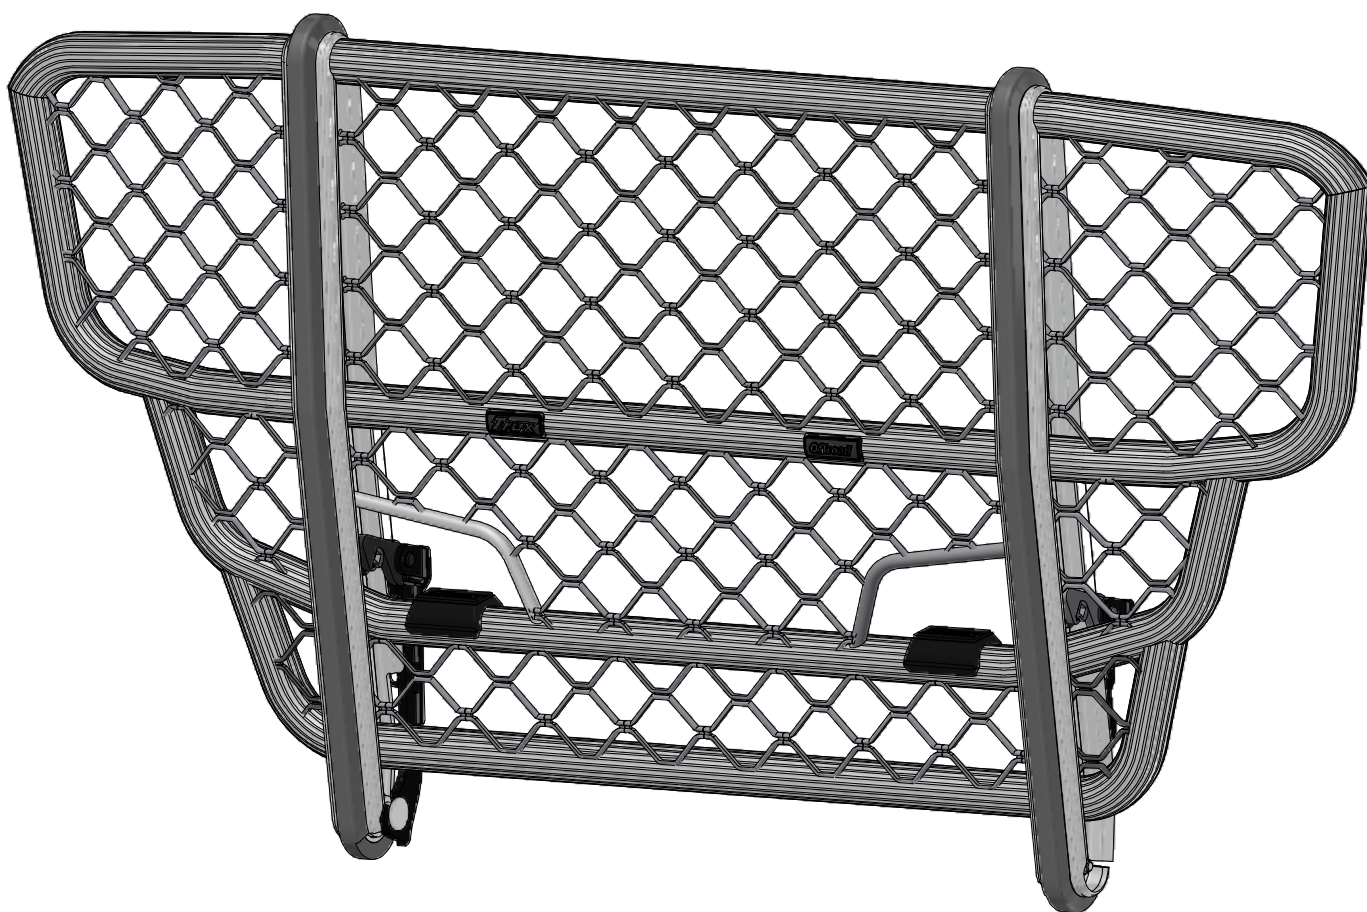

B16-4 Offroad

Volvo FH Low (SLP) med BUMP-HD

Doc: DB000028

B16-4 DB000028 A

TRUX[®]
Always in the frontline

2120

TRUX[®]
Always in the frontline

Pos.	Art.nr	Benämning	Vikt	Antal
1	B16-451	Offroad	32,2 kg	1
2	15903	AF Klämfäste Ø60x50 mm	0,3 kg	4
4		Extraljus	0,5 kg	4
3	15923	Airflow Förlängare	0,1 kg	4

TUX[®]
Always in the frontline

Pos.	Art.nr	Benämning	Vikt	Antal
1	B16-451	Offroad	32,2 kg	1
5		Blixtljus LED	0,2 kg	4

B16-4 DB000028 A

TRUX[®]
Always in the frontline

1 6

1 7

Pos.	Art.nr	Benämning	Vikt	Antal
1	B16-451	Offroad	32,2 kg	1
6	97193	Monterad LED med 3 lampor Vit	0,4 kg	1
7	97170	Monterad LED med 5 lampor Vit	0,6 kg	1