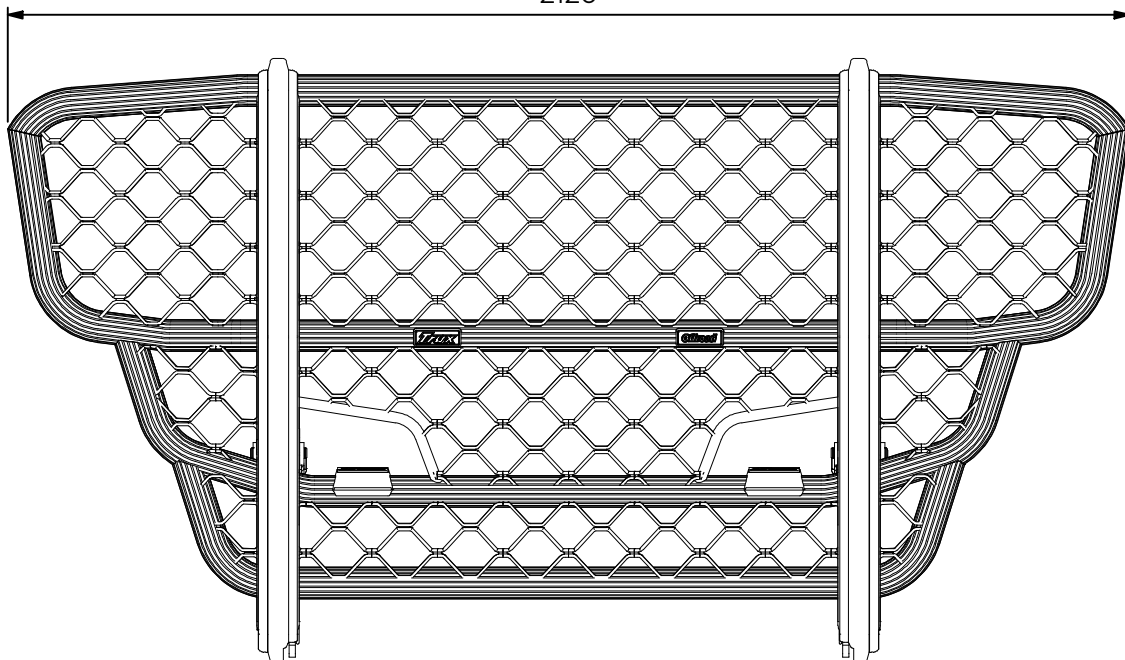

B16-4 Offroad

Volvo FH Low (SLP) med BUMP-HD

Doc: DB000028

B16-4 DB000028 A

TRUX[®]
Always in the frontline

2120

TRUX[®]
Always in the frontline

Pos.	Art.nr	Benämning	Vikt	Antal
1	B16-451	Offroad	32,2 kg	1
2	15903	AF Klämfäste Ø60x50 mm	0,3 kg	4
4		Extraljus	0,5 kg	4
3	15923	Airflow Förlängare	0,1 kg	4

TUX[®]
Always in the frontline

Pos.	Art.nr	Benämning	Vikt	Antal
1	B16-451	Offroad	32,2 kg	1
5		Blixtljus LED	0,2 kg	4

B16-4 DB000028 A

TRUX[®]
Always in the frontline

1 6

1 7

Pos.	Art.nr	Benämning	Vikt	Antal
1	B16-451	Offroad	32,2 kg	1
6	97193	Monterad LED med 3 lampor Vit	0,4 kg	1
7	97170	Monterad LED med 5 lampor Vit	0,6 kg	1