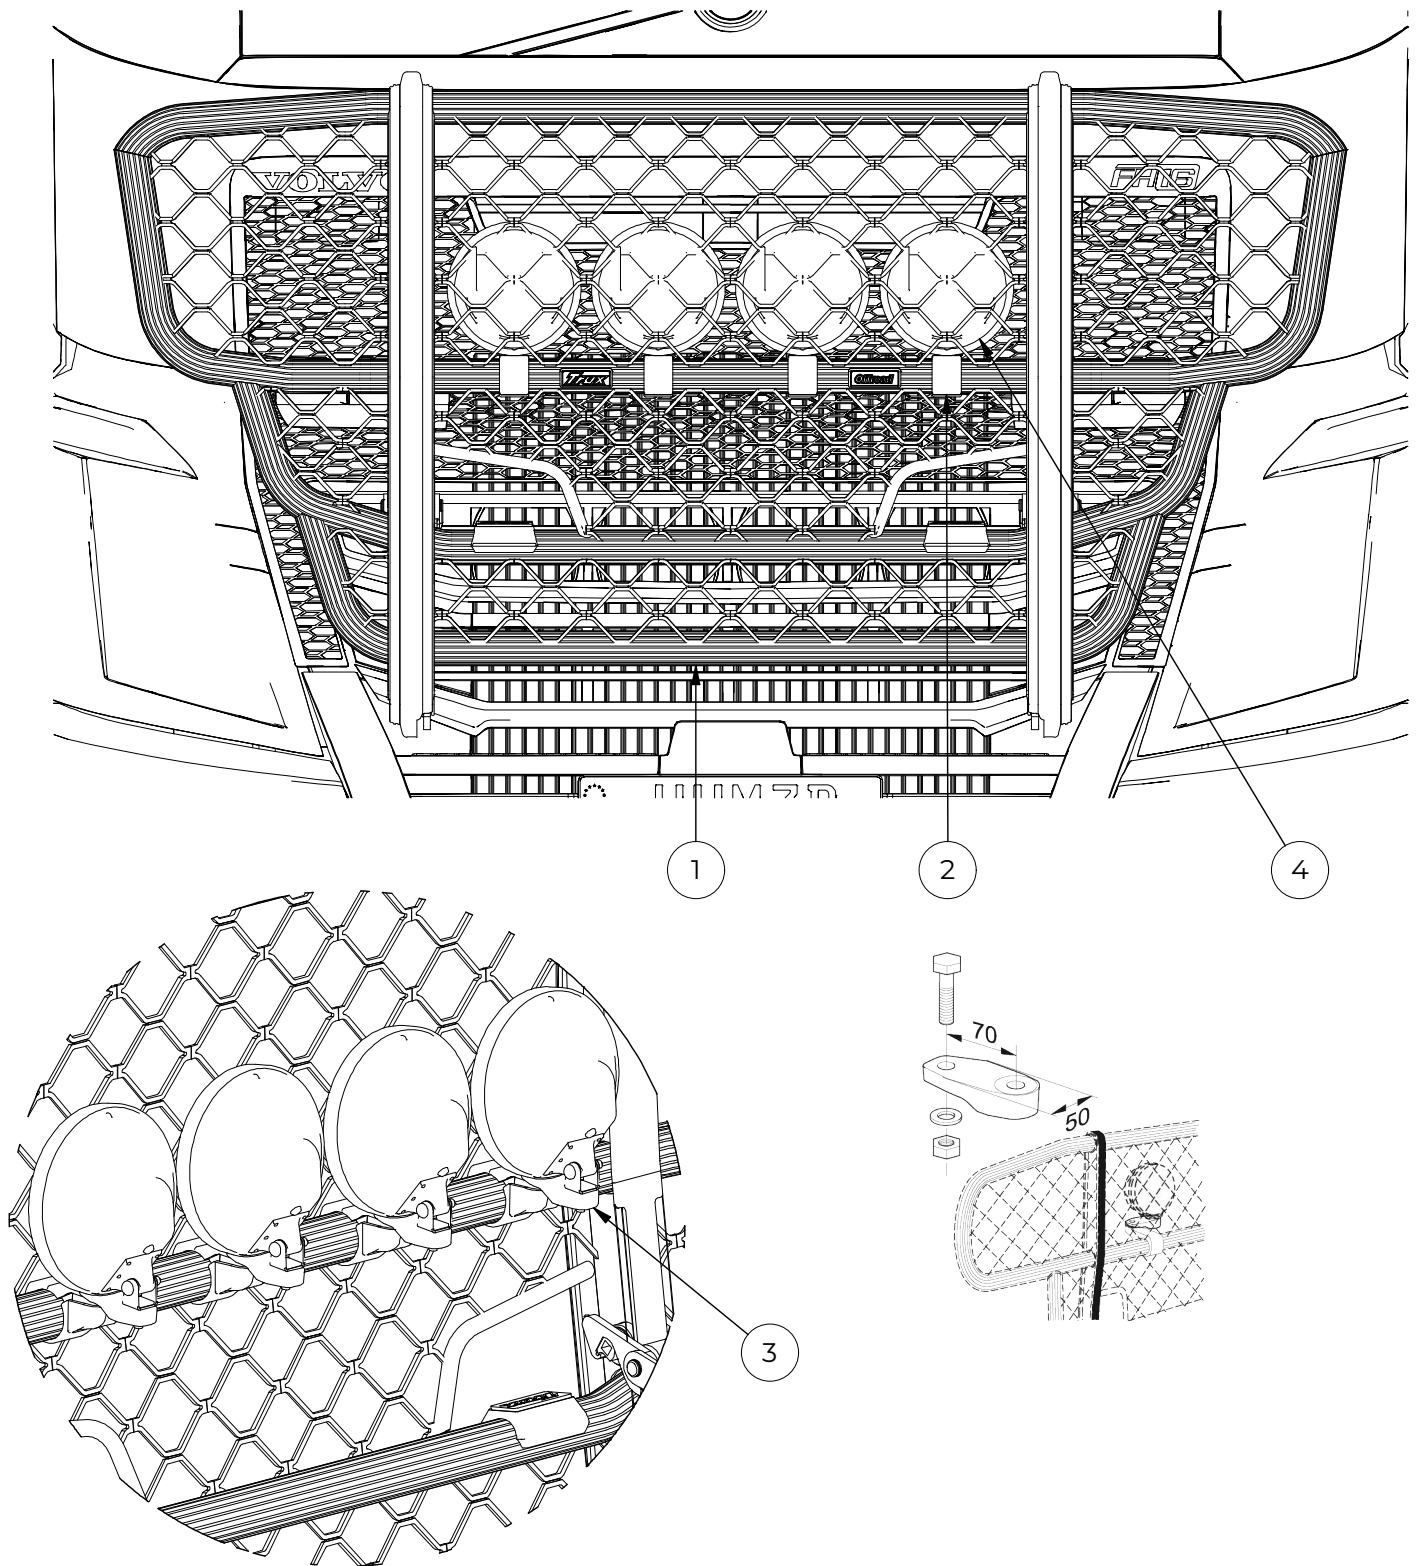

B16-4 Offroad

Volvo FH Low (SLP) med BUMP-HD

Doc: DB000028

B16-4 DB000028 A

TRUX[®]
Always in the frontline

2120

TRUX[®]
Always in the frontline

Pos.	Art.nr	Benämning	Vikt	Antal
1	B16-451	Offroad	32,2 kg	1
2	15903	AF Klämfäste Ø60x50 mm	0,3 kg	4
4		Extraljus	0,5 kg	4
3	15923	Airflow Förlängare	0,1 kg	4

TUX[®]
Always in the frontline

Pos.	Art.nr	Benämning	Vikt	Antal
1	B16-451	Offroad	32,2 kg	1
5		Blixtljus LED	0,2 kg	4

B16-4 DB000028 A

TRUX[®]
Always in the frontline

1 6

1 7

Pos.	Art.nr	Benämning	Vikt	Antal
1	B16-451	Offroad	32,2 kg	1
6	97193	Monterad LED med 3 lampor Vit	0,4 kg	1
7	97170	Monterad LED med 5 lampor Vit	0,6 kg	1