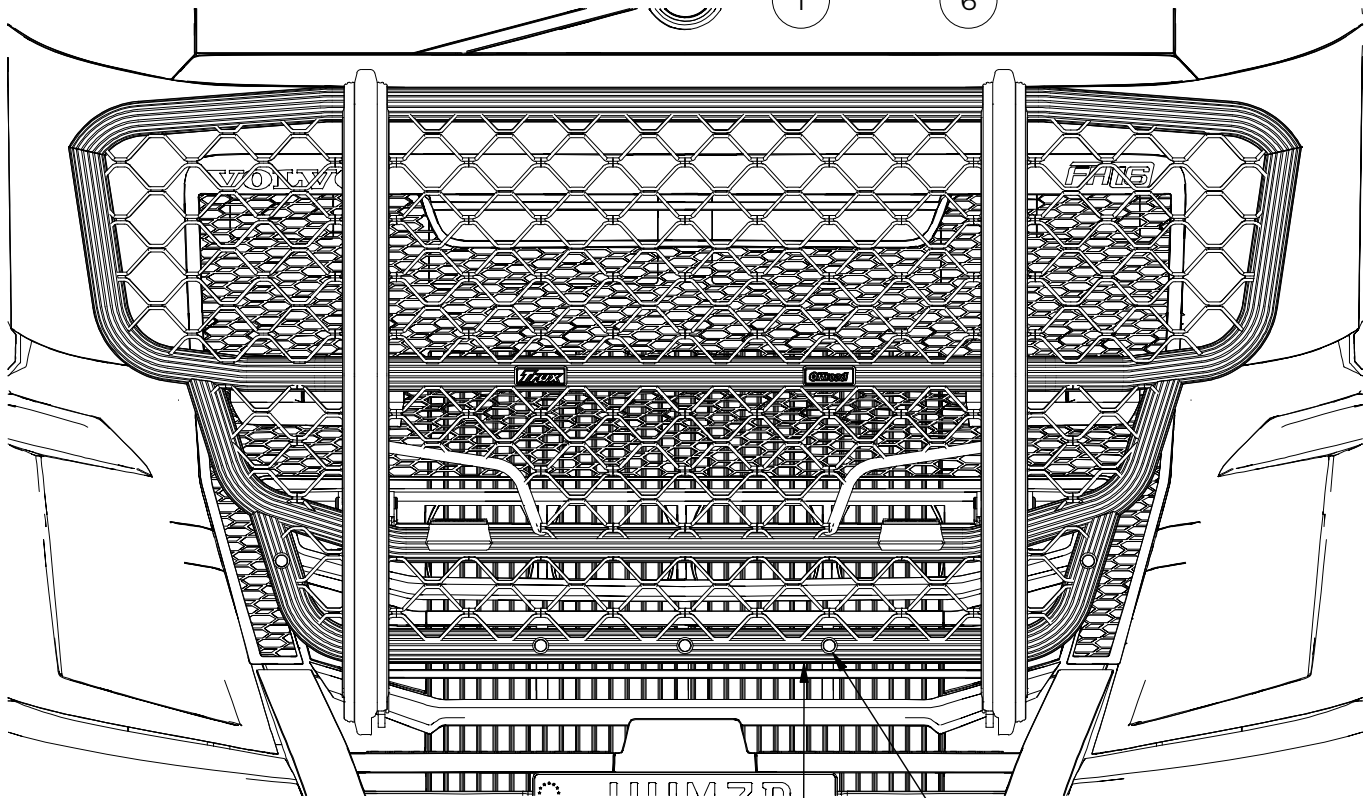

B16-4 Offroad

Volvo FH Low (SLP) med BUMP-HD

Doc: DB000028

B16-4 DB000028 A

TRUX[®]
Always in the frontline

2120

TRUX[®]
Always in the frontline

Pos.	Art.nr	Benämning	Vikt	Antal
1	B16-451	Offroad	32,2 kg	1
2	15903	AF Klämfäste Ø60x50 mm	0,3 kg	4
4		Extraljus	0,5 kg	4
3	15923	Airflow Förlängare	0,1 kg	4

TUX[®]
Always in the frontline

Pos.	Art.nr	Benämning	Vikt	Antal
1	B16-451	Offroad	32,2 kg	1
5		Blixtljus LED	0,2 kg	4

B16-4 DB000028 A

TRUX[®]
Always in the frontline

1 6

1 7

Pos.	Art.nr	Benämning	Vikt	Antal
1	B16-451	Offroad	32,2 kg	1
6	97193	Monterad LED med 3 lampor Vit	0,4 kg	1
7	97170	Monterad LED med 5 lampor Vit	0,6 kg	1