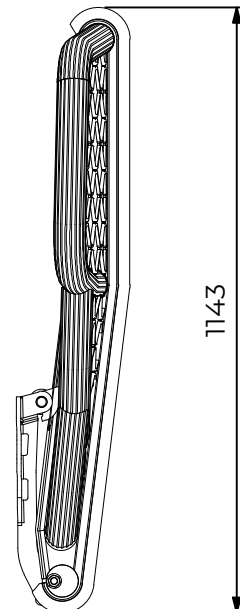

B16-4 Offroad

Volvo FH Low (SLP) med BUMP-HD

Doc: DB000028

B16-4 DB000028 A

TRUX[®]
Always in the frontline

2120

TRUX[®]
Always in the frontline

Pos.	Art.nr	Benämning	Vikt	Antal
1	B16-451	Offroad	32,2 kg	1
2	15903	AF Klämfäste Ø60x50 mm	0,3 kg	4
4		Extraljus	0,5 kg	4
3	15923	Airflow Förlängare	0,1 kg	4

TUX[®]
Always in the frontline

Pos.	Art.nr	Benämning	Vikt	Antal
1	B16-451	Offroad	32,2 kg	1
5		Blixtljus LED	0,2 kg	4

B16-4 DB000028 A

TRUX[®]
Always in the frontline

1 6

1 7

Pos.	Art.nr	Benämning	Vikt	Antal
1	B16-451	Offroad	32,2 kg	1
6	97193	Monterad LED med 3 lampor Vit	0,4 kg	1
7	97170	Monterad LED med 5 lampor Vit	0,6 kg	1