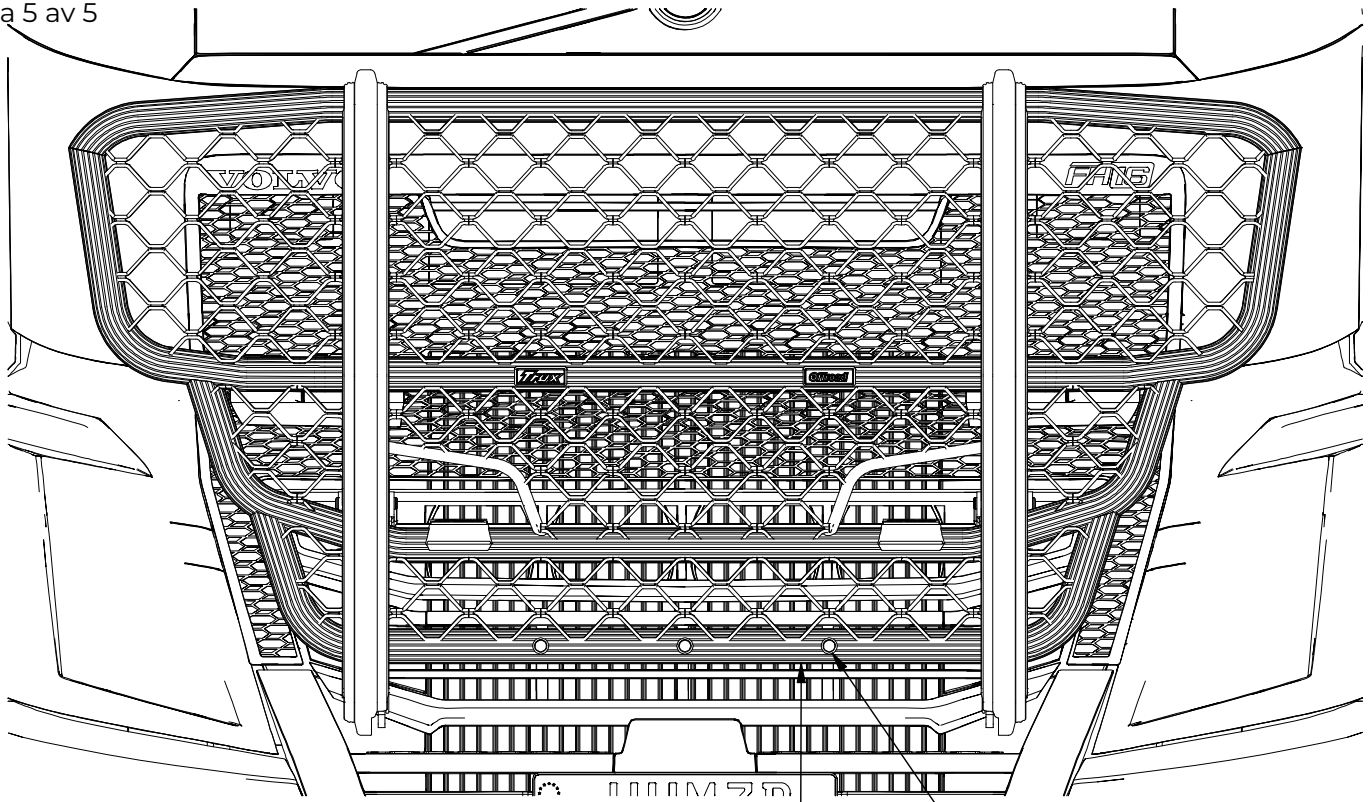

B16-4 Offroad

Volvo FH Low (SLP) med BUMP-HD

Doc: DB000028

B16-4 DB000028 A

TRUX[®]
Always in the frontline

2120

TRUX[®]
Always in the frontline

Pos.	Art.nr	Benämning	Vikt	Antal
1	B16-451	Offroad	32,2 kg	1
2	15903	AF Klämfäste Ø60x50 mm	0,3 kg	4
4		Extraljus	0,5 kg	4
3	15923	Airflow Förlängare	0,1 kg	4

TUX[®]
Always in the frontline

Pos.	Art.nr	Benämning	Vikt	Antal
1	B16-451	Offroad	32,2 kg	1
5		Blixtljus LED	0,2 kg	4

B16-4 DB000028 A

TRUX[®]
Always in the frontline

1 6

1 7

Pos.	Art.nr	Benämning	Vikt	Antal
1	B16-451	Offroad	32,2 kg	1
6	97193	Monterad LED med 3 lampor Vit	0,4 kg	1
7	97170	Monterad LED med 5 lampor Vit	0,6 kg	1