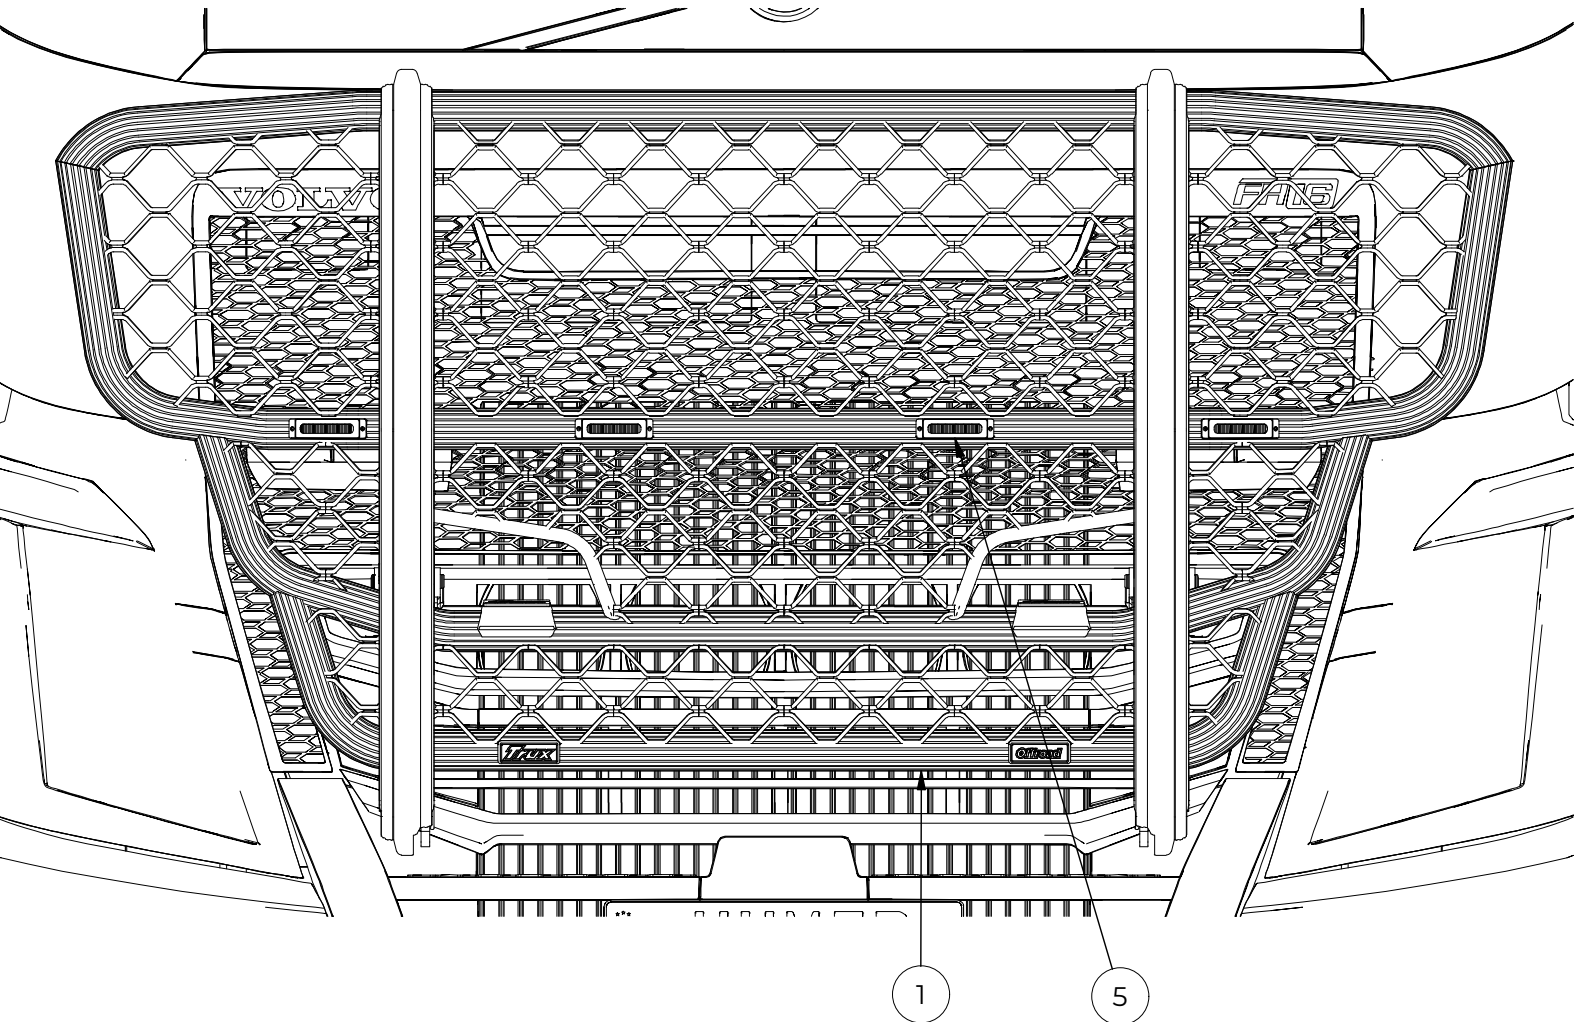

B16-4 Offroad

Volvo FH Low (SLP) med BUMP-HD

Doc: DB000028

B16-4 DB000028 A

TRUX[®]
Always in the frontline

2120

TRUX[®]
Always in the frontline

Pos.	Art.nr	Benämning	Vikt	Antal
1	B16-451	Offroad	32,2 kg	1
2	15903	AF Klämfäste Ø60x50 mm	0,3 kg	4
4		Extraljus	0,5 kg	4
3	15923	Airflow Förlängare	0,1 kg	4

TUX[®]
Always in the frontline

Pos.	Art.nr	Benämning	Vikt	Antal
1	B16-451	Offroad	32,2 kg	1
5		Blixtljus LED	0,2 kg	4

B16-4 DB000028 A

TRUX[®]
Always in the frontline

1 6

1 7

Pos.	Art.nr	Benämning	Vikt	Antal
1	B16-451	Offroad	32,2 kg	1
6	97193	Monterad LED med 3 lampor Vit	0,4 kg	1
7	97170	Monterad LED med 5 lampor Vit	0,6 kg	1