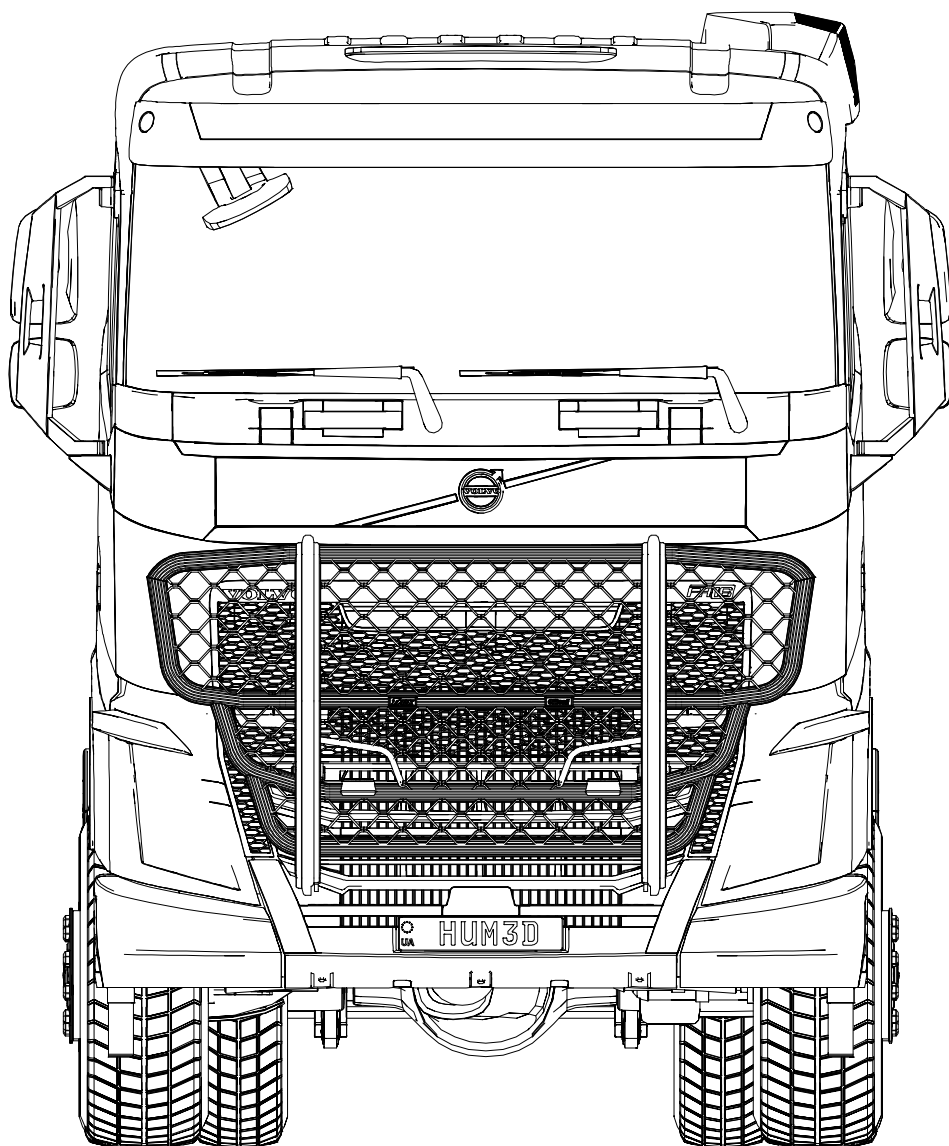

B16-4 Offroad

Volvo FH Low (SLP) med BUMP-HD

Doc: DB000028

B16-4 DB000028 A

TRUX[®]
Always in the frontline

2120

TRUX[®]
Always in the frontline

Pos.	Art.nr	Benämning	Vikt	Antal
1	B16-451	Offroad	32,2 kg	1
2	15903	AF Klämfäste Ø60x50 mm	0,3 kg	4
4		Extraljus	0,5 kg	4
3	15923	Airflow Förlängare	0,1 kg	4

TUX[®]
Always in the frontline

Pos.	Art.nr	Benämning	Vikt	Antal
1	B16-451	Offroad	32,2 kg	1
5		Blixtljus LED	0,2 kg	4

B16-4 DB000028 A

TRUX[®]
Always in the frontline

1 6

1 7

Pos.	Art.nr	Benämning	Vikt	Antal
1	B16-451	Offroad	32,2 kg	1
6	97193	Monterad LED med 3 lampor Vit	0,4 kg	1
7	97170	Monterad LED med 5 lampor Vit	0,6 kg	1

TRUX[®]
Always in the frontline