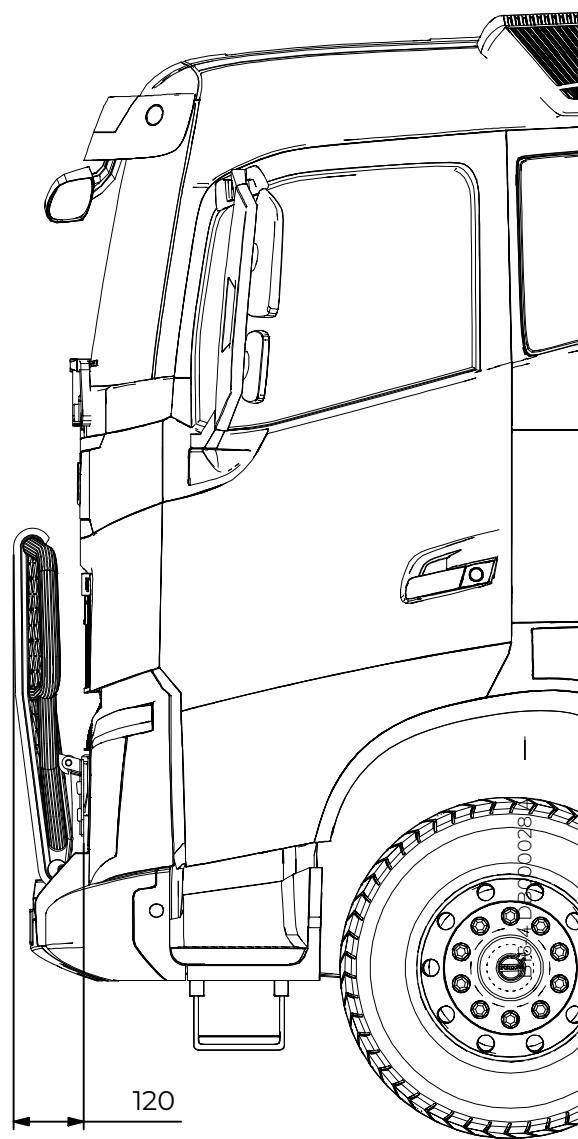

B16-4 Offroad

Volvo FH Low (SLP) med BUMP-HD

Doc: DB000028

B16-4 DB000028 A

TRUX[®]
Always in the frontline

2120

TRUX[®]
Always in the frontline

Pos.	Art.nr	Benämning	Vikt	Antal
1	B16-451	Offroad	32,2 kg	1
2	15903	AF Klämfäste Ø60x50 mm	0,3 kg	4
4		Extraljus	0,5 kg	4
3	15923	Airflow Förlängare	0,1 kg	4

TUX[®]
Always in the frontline

Pos.	Art.nr	Benämning	Vikt	Antal
1	B16-451	Offroad	32,2 kg	1
5		Blixtljus LED	0,2 kg	4

B16-4 DB000028 A

TRUX[®]
Always in the frontline

1 6

1 7

Pos.	Art.nr	Benämning	Vikt	Antal
1	B16-451	Offroad	32,2 kg	1
6	97193	Monterad LED med 3 lampor Vit	0,4 kg	1
7	97170	Monterad LED med 5 lampor Vit	0,6 kg	1