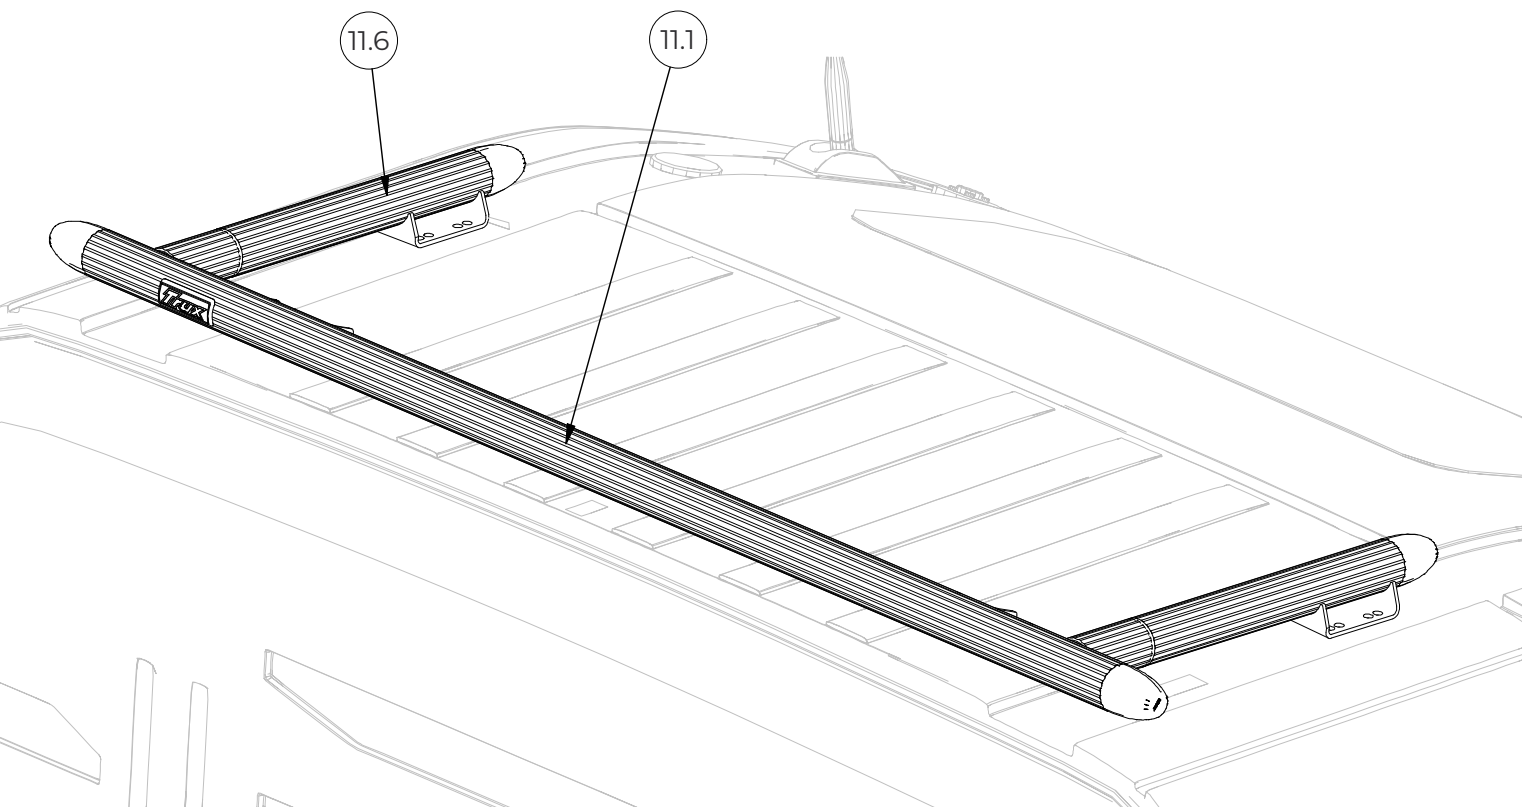

# G16-3 Top-Bar

Volvo FH Glob XL (XHSL)

Doc: DB000004

G16-3 DB000004 B

**TRUX**<sup>®</sup>  
*Always in the frontline*

CT16-3 DB000004 B

**TRUX**<sup>®</sup>  
*Always in the frontline*

Pos.	Art.nr	Benämning	Vikt	Antal
12.1	G16-3	Top-Bar (Bakre)	3,2 kg	1
12.2	15903	AF Klämfäste Ø60x50 mm	0,3 kg	2
12.3		Arbetsbelysning	0,7 kg	2

G16-3 DB000004-B

**TRUX**<sup>®</sup>  
*Always in the frontline*

Pos.	Art.nr	Benämning	Vikt	Antal
12.1	G16-3	Top-Bar (Bakre)	3,2 kg	1
12.8		Blixtljus LED	0,2 kg	5

Pos.	Art.nr	Benämning	Vikt	Antal
12.1	G16-3	Top-Bar (Bakre)	3,2 kg	1
12.2	15903	AF Klämfäste Ø60x50 mm	0,3 kg	2
12.9		Varningsfyr	0,4 kg	2
12.10	15917	Monteringsplatta för varningsfyr Ø165 mm	0,3 kg	2
12.11	50995		0 kg	2

**TRUX**<sup>®</sup>  
*Always in the frontline*

G16-3 DB000004 B

Pos.	Art.nr	Benämning	Vikt	Antal
11.1	G16-3	Top-Bar (Bakre)	3,2 kg	1
11.6	E16-3	Mellanrör	0,9 kg	2
11.7	15935	Gångbord	6,2 kg	1

G16-3 DB000004 B