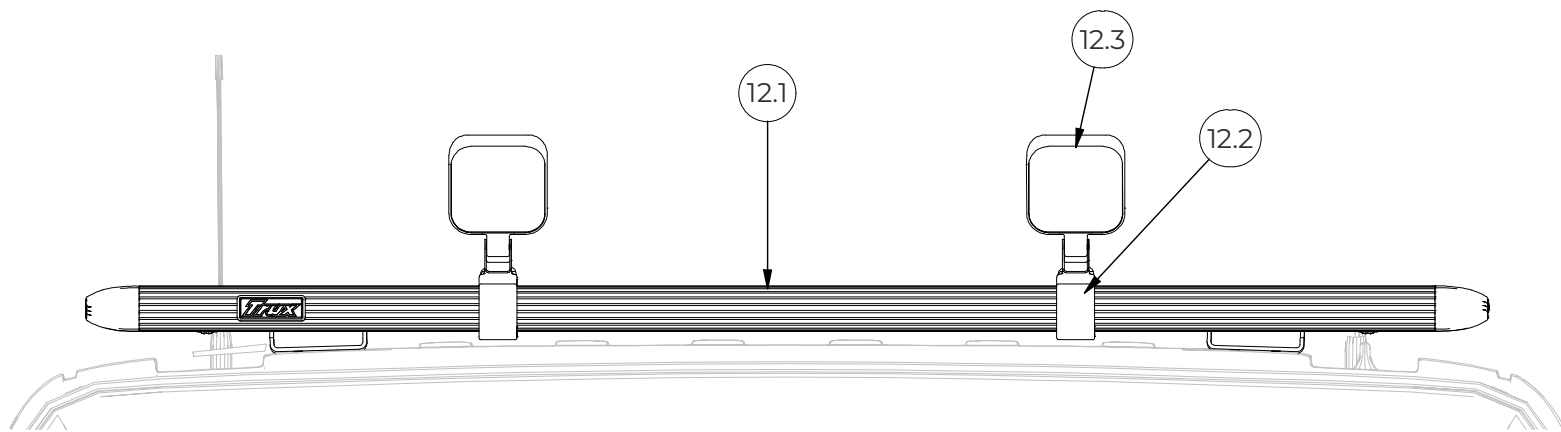

# G16-3 Top-Bar

Volvo FH Glob XL (XHSL)

Doc: DB000004

G16-3 DB000004 B

**TRUX**<sup>®</sup>  
*Always in the frontline*

CT16-3 DB000004 B

**TRUX**<sup>®</sup>  
*Always in the frontline*

Pos.	Art.nr	Benämning	Vikt	Antal
12.1	G16-3	Top-Bar (Bakre)	3,2 kg	1
12.2	15903	AF Klämfäste Ø60x50 mm	0,3 kg	2
12.3		Arbetsbelysning	0,7 kg	2

Pos.	Art.nr	Benämning	Vikt	Antal
12.1	G16-3	Top-Bar (Bakre)	3,2 kg	1
12.5	97194	Monterad LED med 3 lampor röda	0,4 kg	1

Pos.	Art.nr	Benämning	Vikt	Antal
12.1	G16-3	Top-Bar (Bakre)	3,2 kg	1
12.4	97195	Monterad LED med 5 lampor röda	0,6 kg	1

**TRUX**<sup>®</sup>  
*Always in the frontline*

G16-3 DB000004 B

Pos.	Art.nr	Benämning	Vikt	Antal
11.1	G16-3	Top-Bar (Bakre)	3,2 kg	1
11.6	E16-3	Mellanrör	0,9 kg	2
11.7	15935	Gångbord	6,2 kg	1

G16-3 DB000004 B