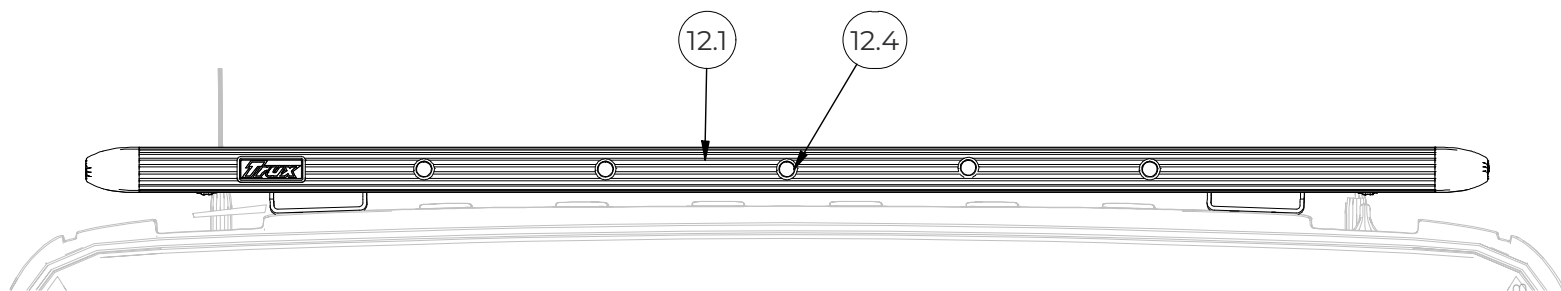

# G16-3 Top-Bar

Volvo FH Glob XL (XHSL)

Doc: DB000004

G16-3 DB000004 B

**TRUX**<sup>®</sup>  
*Always in the frontline*

CT16-3 DB000004 B

**TRUX**<sup>®</sup>  
*Always in the frontline*

Pos.	Art.nr	Benämning	Vikt	Antal
12.1	G16-3	Top-Bar (Bakre)	3,2 kg	1
12.2	15903	AF Klämfäste Ø60x50 mm	0,3 kg	2
12.3		Arbetsbelysning	0,7 kg	2

Pos.	Art.nr	Benämning	Vikt	Antal
12.1	G16-3	Top-Bar (Bakre)	3,2 kg	1
12.5	97194	Monterad LED med 3 lampor röda	0,4 kg	1

Pos.	Art.nr	Benämning	Vikt	Antal
12.1	G16-3	Top-Bar (Bakre)	3,2 kg	1
12.4	97195	Monterad LED med 5 lampor röda	0,6 kg	1

**TRUX**<sup>®</sup>  
*Always in the frontline*

G16-3 DB000004 B

Pos.	Art.nr	Benämning	Vikt	Antal
11.1	G16-3	Top-Bar (Bakre)	3,2 kg	1
11.6	E16-3	Mellanrör	0,9 kg	2
11.7	15935	Gångbord	6,2 kg	1

G16-3 DB000004 B