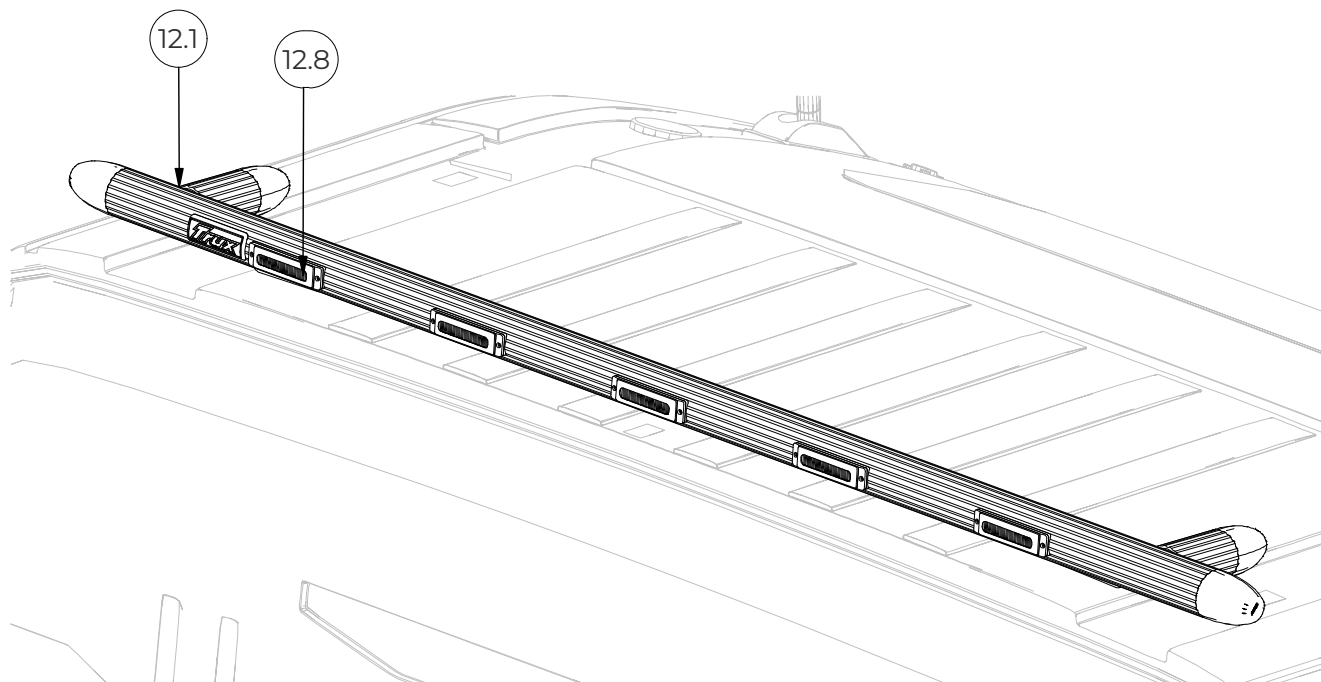

Pos.	Art.nr	Benämning	Vikt	Antal
12.1	G16-3	Top-Bar (Bakre)	3,2 kg	1
12.8		Blixtljus LED	0,2 kg	5

Pos.	Art.nr	Benämning	Vikt	Antal
12.1	G16-3	Top-Bar (Bakre)	3,2 kg	1
12.2	15903	AF Klämfäste Ø60x50 mm	0,3 kg	2
12.9		Varningsfyr	0,4 kg	2
12.10	15917	Monteringsplatta för varningsfyr Ø165 mm	0,3 kg	2
12.11	50995		0 kg	2

TRUX®
Always in the frontline

G16-3 DB000004 B