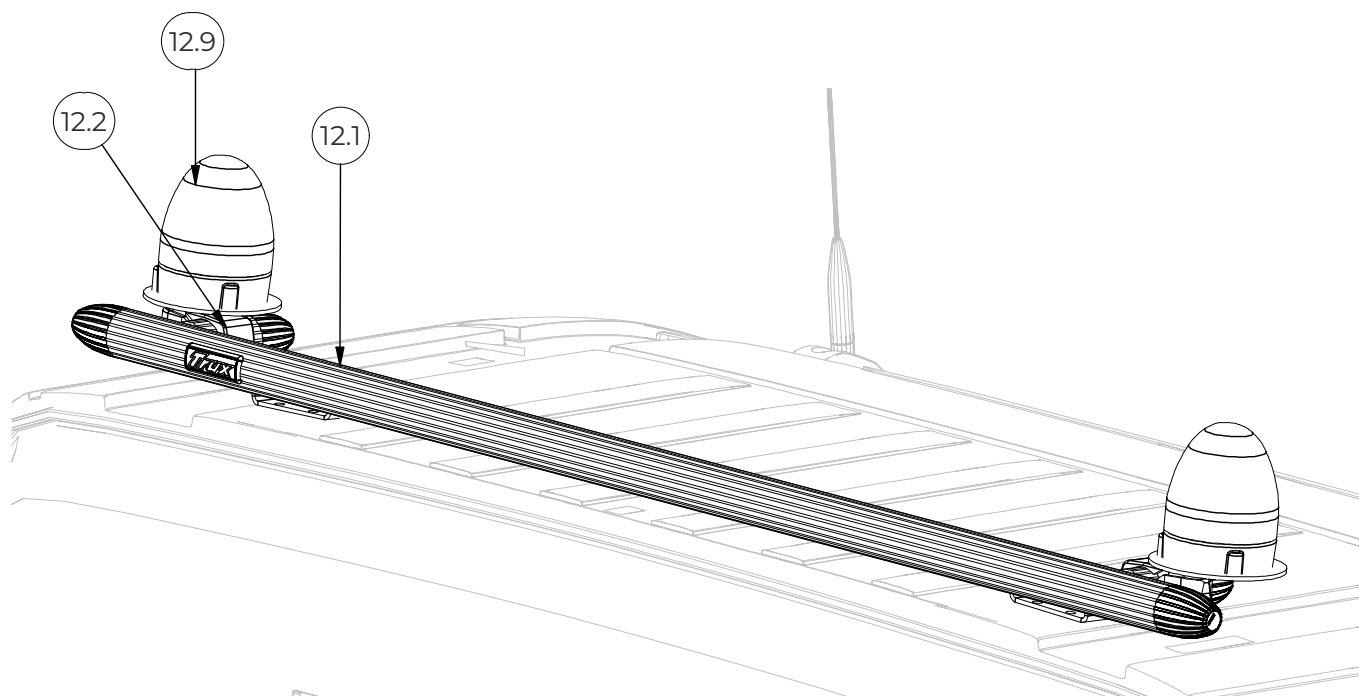

Pos.	Art.nr	Benämning	Vikt	Antal
12.1	G16-3	Top-Bar (Bakre)	3,2 kg	1
12.8		Blixtljus LED	0,2 kg	5