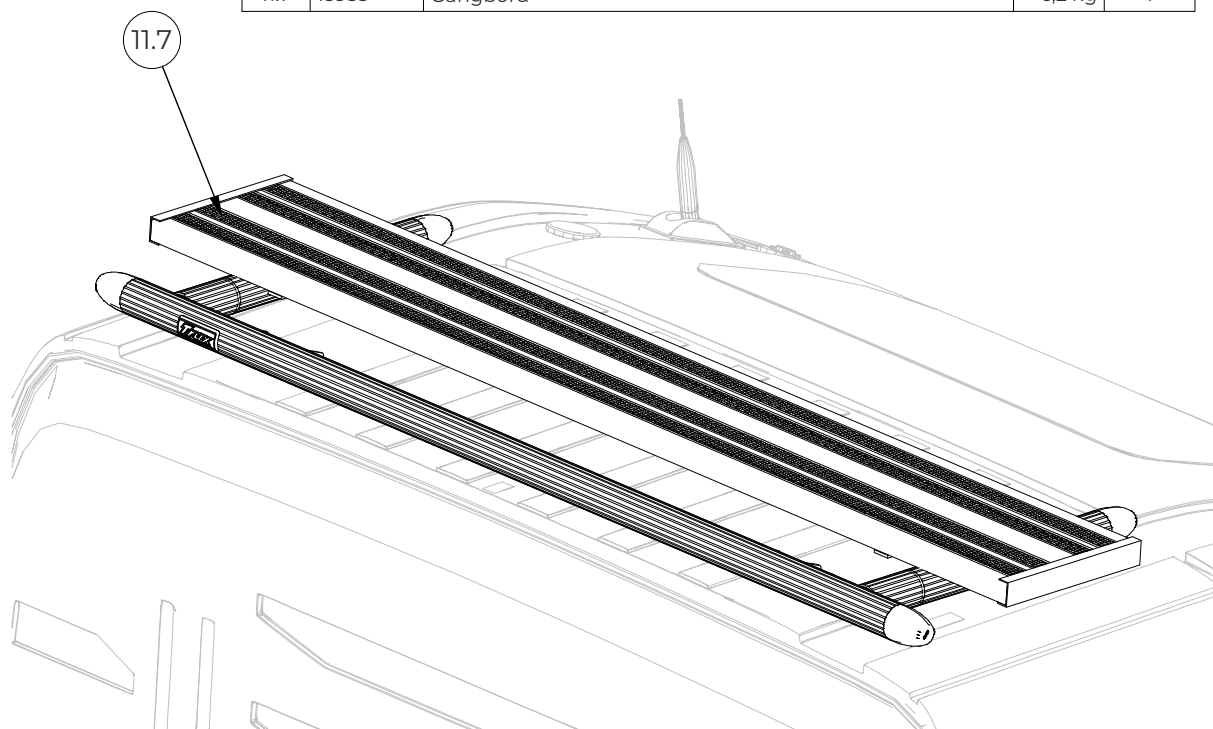

Pos.	Art.nr	Benämning	Vikt	Antal
11.1	G16-3	Top-Bar (Bakre)	3,2 kg	1
11.6	E16-3	Mellanrör	0,9 kg	2
11.7	15935	Gångbord	6,2 kg	1