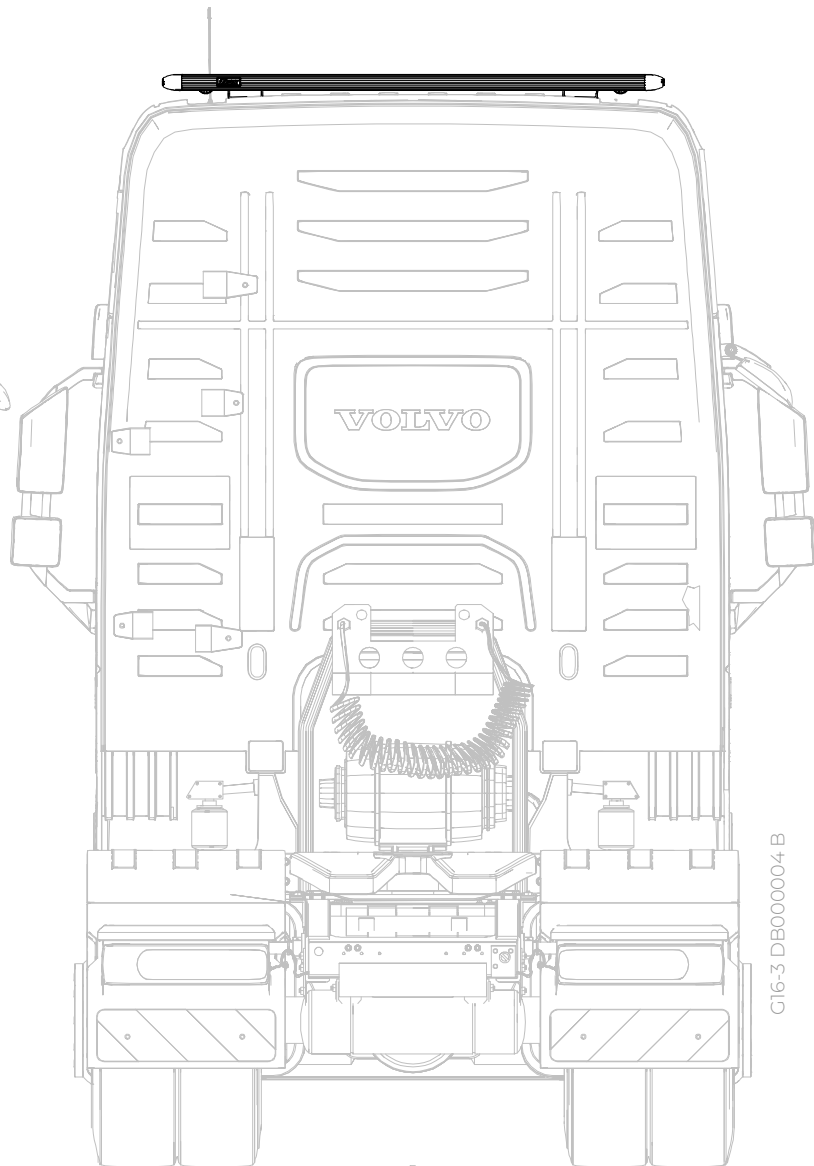

# G16-3 Top-Bar

Volvo FH Glob XL (XHSL)

Doc: DB000004

G16-3 DB000004 B

**TRUX**<sup>®</sup>  
*Always in the frontline*

CT16-3 DB000004 B

**TRUX**<sup>®</sup>  
*Always in the frontline*

Pos.	Art.nr	Benämning	Vikt	Antal
12.1	G16-3	Top-Bar (Bakre)	3,2 kg	1
12.2	15903	AF Klämfäste Ø60x50 mm	0,3 kg	2
12.3		Arbetsbelysning	0,7 kg	2

Pos.	Art.nr	Benämning	Vikt	Antal
12.1	G16-3	Top-Bar (Bakre)	3,2 kg	1
12.5	97194	Monterad LED med 3 lampor röda	0,4 kg	1

Pos.	Art.nr	Benämning	Vikt	Antal
12.1	G16-3	Top-Bar (Bakre)	3,2 kg	1
12.4	97195	Monterad LED med 5 lampor röda	0,6 kg	1

**TRUX**<sup>®</sup>  
*Always in the frontline*

G16-3 DB000004 B

Pos.	Art.nr	Benämning	Vikt	Antal
11.1	G16-3	Top-Bar (Bakre)	3,2 kg	1
11.6	E16-3	Mellanrör	0,9 kg	2
11.7	15935	Gångbord	6,2 kg	1

G16-3 DB000004 B