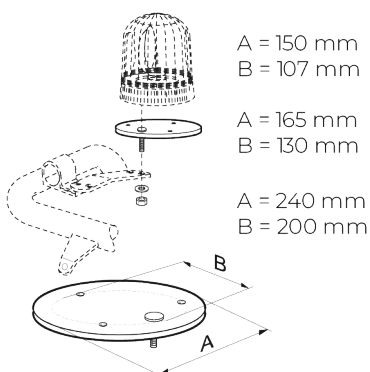

# G16-3 Top-Bar

Volvo FH Glob XL (XHSL)

Doc: DB000004

G16-3 DB000004 B

**TRUX**<sup>®</sup>  
*Always in the frontline*

CT16-3 DB000004 B

**TRUX**<sup>®</sup>  
*Always in the frontline*

Pos.	Art.nr	Benämning	Vikt	Antal
12.1	G16-3	Top-Bar (Bakre)	3,2 kg	1
12.2	15903	AF Klämfäste Ø60x50 mm	0,3 kg	2
12.3		Arbetsbelysning	0,7 kg	2

Pos.	Art.nr	Benämning	Vikt	Antal
12.1	G16-3	Top-Bar (Bakre)	3,2 kg	1
12.5	97194	Monterad LED med 3 lampor röda	0,4 kg	1

Pos.	Art.nr	Benämning	Vikt	Antal
12.1	G16-3	Top-Bar (Bakre)	3,2 kg	1
12.4	97195	Monterad LED med 5 lampor röda	0,6 kg	1

G16-3 DB000004-B

**TRUX**<sup>®</sup>  
*Always in the frontline*

Pos.	Art.nr	Benämning	Vikt	Antal
12.1	G16-3	Top-Bar (Bakre)	3,2 kg	1
12.8		Blixtljus LED	0,2 kg	5

Pos.	Art.nr	Benämning	Vikt	Antal
12.1	G16-3	Top-Bar (Bakre)	3,2 kg	1
12.2	15903	AF Klämfäste Ø60x50 mm	0,3 kg	2
12.9		Varningsfyr	0,4 kg	2
12.10	15917	Monteringsplatta för varningsfyr Ø165 mm	0,3 kg	2
12.11	50995		0 kg	2

**TRUX**<sup>®</sup>  
*Always in the frontline*

G16-3 DB000004 B

Pos.	Art.nr	Benämning	Vikt	Antal
11.1	G16-3	Top-Bar (Bakre)	3,2 kg	1
11.6	E16-3	Mellanrör	0,9 kg	2
11.7	15935	Gångbord	6,2 kg	1

G16-3 DB000004 B