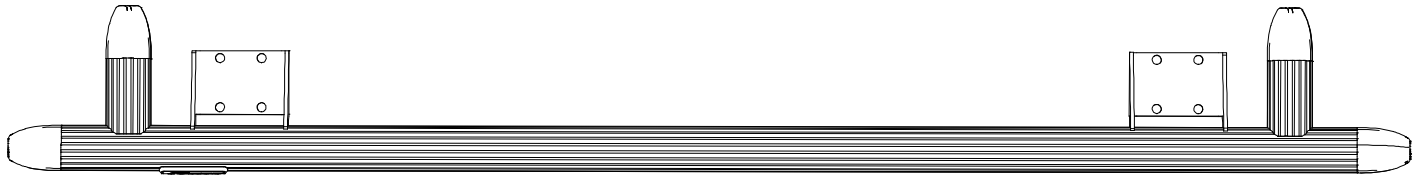

# G16-3 Top-Bar

Volvo FH Glob XL (XHSL)

Doc: DB000004

G16-3 DB000004 B

**TRUX**<sup>®</sup>  
*Always in the frontline*

CT16-3 DB000004 B

**TRUX**<sup>®</sup>  
*Always in the frontline*

Pos.	Art.nr	Benämning	Vikt	Antal
12.1	G16-3	Top-Bar (Bakre)	3,2 kg	1
12.2	15903	AF Klämfäste Ø60x50 mm	0,3 kg	2
12.3		Arbetsbelysning	0,7 kg	2

Pos.	Art.nr	Benämning	Vikt	Antal
12.1	G16-3	Top-Bar (Bakre)	3,2 kg	1
12.5	97194	Monterad LED med 3 lampor röda	0,4 kg	1

Pos.	Art.nr	Benämning	Vikt	Antal
12.1	G16-3	Top-Bar (Bakre)	3,2 kg	1
12.4	97195	Monterad LED med 5 lampor röda	0,6 kg	1