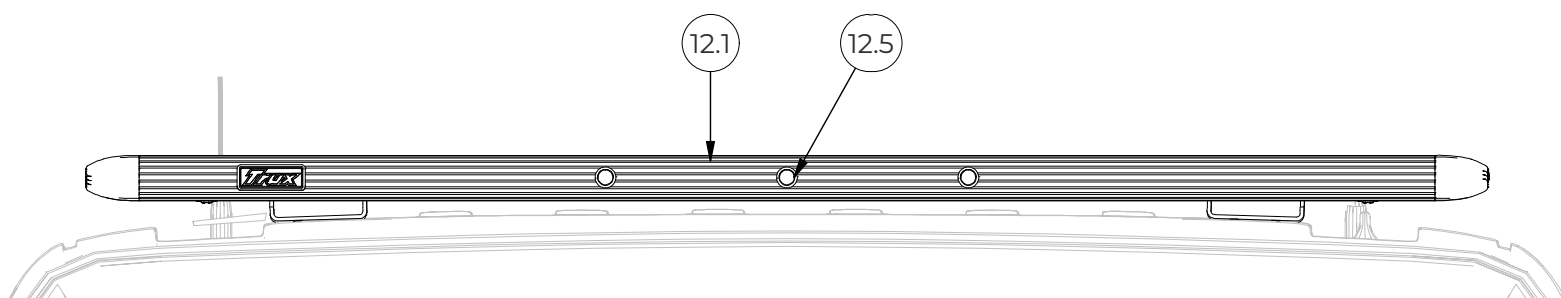

# G16-3 Top-Bar

Volvo FH Glob XL (XHSL)

Doc: DB000004

G16-3 DB000004 B

**TRUX**<sup>®</sup>  
*Always in the frontline*

CT16-3 DB000004 B

**TRUX**<sup>®</sup>  
*Always in the frontline*

Pos.	Art.nr	Benämning	Vikt	Antal
12.1	G16-3	Top-Bar (Bakre)	3,2 kg	1
12.2	15903	AF Klämfäste Ø60x50 mm	0,3 kg	2
12.3		Arbetsbelysning	0,7 kg	2

Pos.	Art.nr	Benämning	Vikt	Antal
12.1	G16-3	Top-Bar (Bakre)	3,2 kg	1
12.5	97194	Monterad LED med 3 lampor röda	0,4 kg	1

Pos.	Art.nr	Benämning	Vikt	Antal
12.1	G16-3	Top-Bar (Bakre)	3,2 kg	1
12.4	97195	Monterad LED med 5 lampor röda	0,6 kg	1

**TRUX**<sup>®</sup>  
*Always in the frontline*

G16-3 DB000004 B

Pos.	Art.nr	Benämning	Vikt	Antal
11.1	G16-3	Top-Bar (Bakre)	3,2 kg	1
11.6	E16-3	Mellanrör	0,9 kg	2
11.7	15935	Gångbord	6,2 kg	1

G16-3 DB000004 B