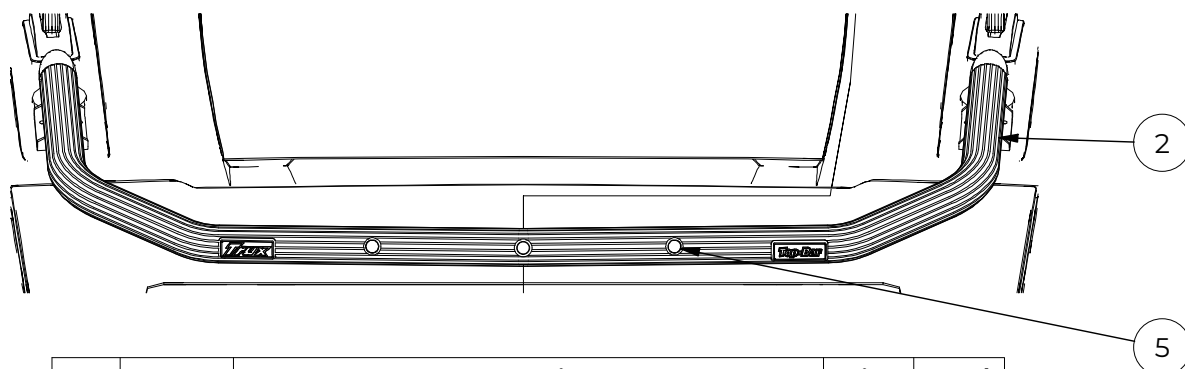

G16-4 Top-Bar

Volvo FH Globe XL (XHSL)

Doc: DB000174

G16-4 DB000174

TRUX[®]
Always in the frontline

TRUX[®]
Always in the frontline

Pos.	Art.nr	Benämning	Vikt	Antal
2	G16-451	Top-Bar	3,4 kg	1
3	15903	AF Klämfäste Ø60x50 mm	0,3 kg	4
4		Extraljus	0,5 kg	4

Pos.	Art.nr	Benämning	Vikt	Antal
2	G16-451	Top-Bar	3,4 kg	1
5	97193	Monterad LED med 3 lampor Vit	0,4 kg	1

Pos.	Art.nr	Benämning	Vikt	Antal
2	G16-451	Top-Bar	3,4 kg	1
6	97170	Monterad LED med 5 lampor Vit	0,6 kg	1