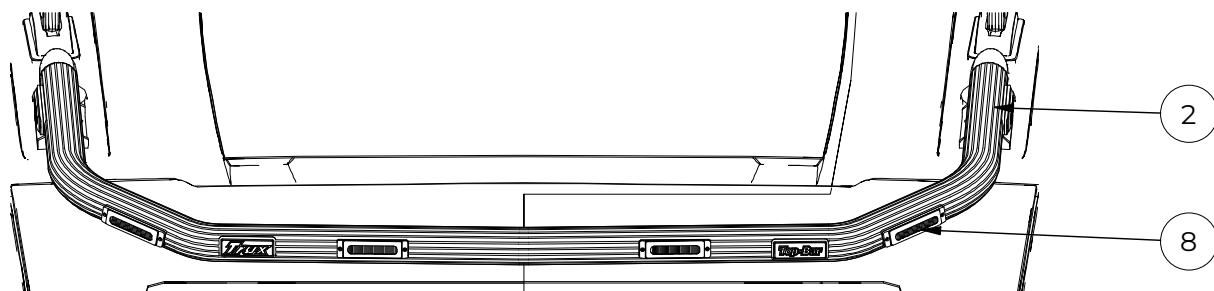

Pos.	Art.nr	Benämning	Vikt	Antal
2	G16-451	Top-Bar	3,4 kg	1
8		Blixtljus LED	0 kg	0