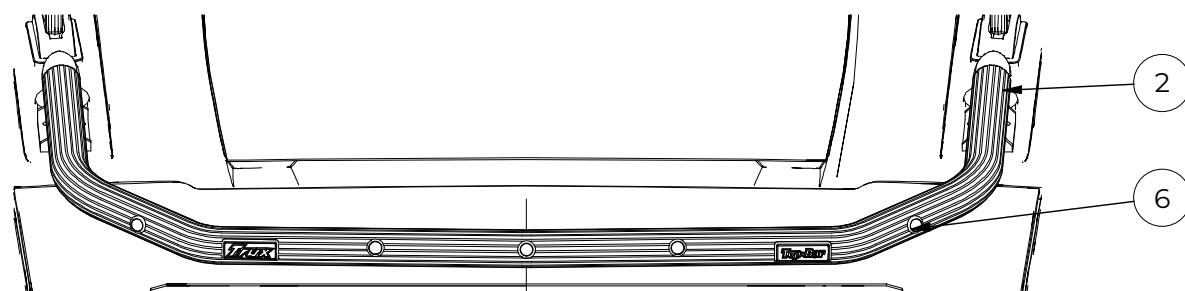

G16-4 Top-Bar

Volvo FH Globe XL (XHSL)

Doc: DB000174

G16-4 DB000174

TRUX[®]
Always in the frontline

TRUX[®]
Always in the frontline

Pos.	Art.nr	Benämning	Vikt	Antal
2	G16-451	Top-Bar	3,4 kg	1
3	15903	AF Klämfäste Ø60x50 mm	0,3 kg	4
4		Extraljus	0,5 kg	4

Pos.	Art.nr	Benämning	Vikt	Antal
2	G16-451	Top-Bar	3,4 kg	1
5	97193	Monterad LED med 3 lampor Vit	0,4 kg	1

Pos.	Art.nr	Benämning	Vikt	Antal
2	G16-451	Top-Bar	3,4 kg	1
6	97170	Monterad LED med 5 lampor Vit	0,6 kg	1