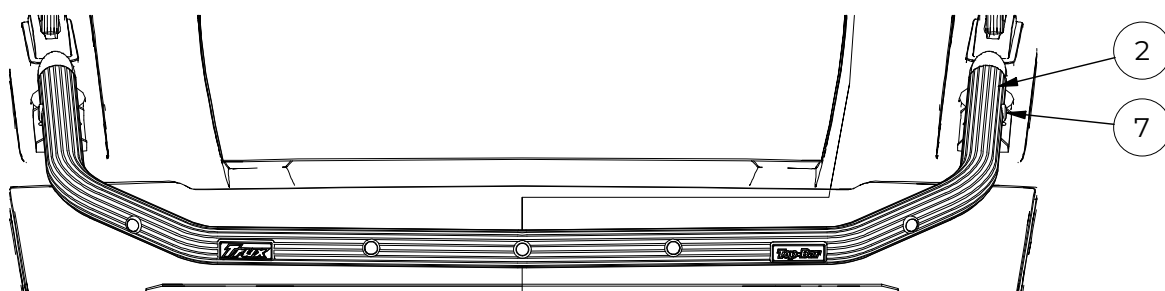

G16-4 Top-Bar

Volvo FH Globe XL (XHSL)

Doc: DB000174

G16-4 DB000174

TRUX[®]
Always in the frontline

TRUX[®]
Always in the frontline

Pos.	Art.nr	Benämning	Vikt	Antal
2	G16-451	Top-Bar	3,4 kg	1
3	15903	AF Klämfäste Ø60x50 mm	0,3 kg	4
4		Extraljus	0,5 kg	4

Pos.	Art.nr	Benämning	Vikt	Antal
2	G16-451	Top-Bar	3,4 kg	1
5	97193	Monterad LED med 3 lampor Vit	0,4 kg	1

Pos.	Art.nr	Benämning	Vikt	Antal
2	G16-451	Top-Bar	3,4 kg	1
6	97170	Monterad LED med 5 lampor Vit	0,6 kg	1