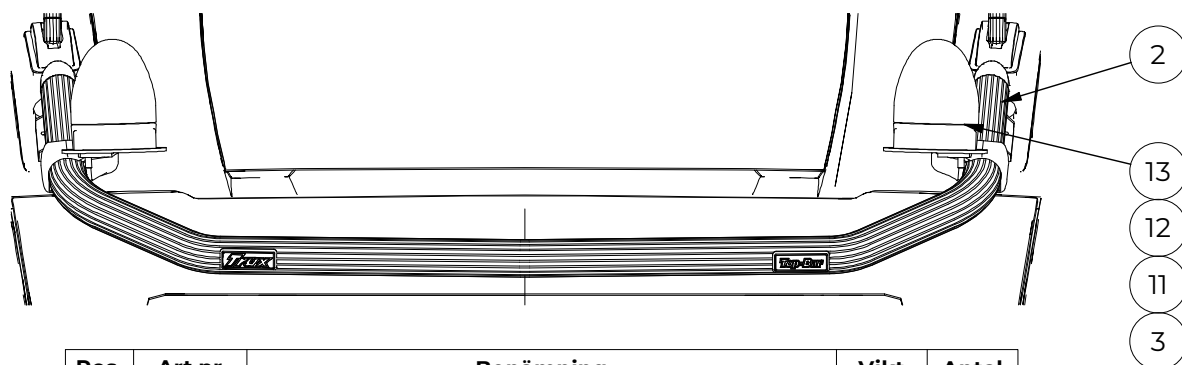

Pos.	Art.nr	Benämning	Vikt	Antal
2	G16-451	Top-Bar	3,4 kg	1
3	15903	AF Klämfäste Ø60x50 mm	0,3 kg	2
11	15952	Fäste för varningsfyr Top-Bar 29°	0,1 kg	2
12	15917	Monteringsplatta för varningsfyr Ø165 mm	0,3 kg	2
13		Varningsfyr	0,4 kg	2