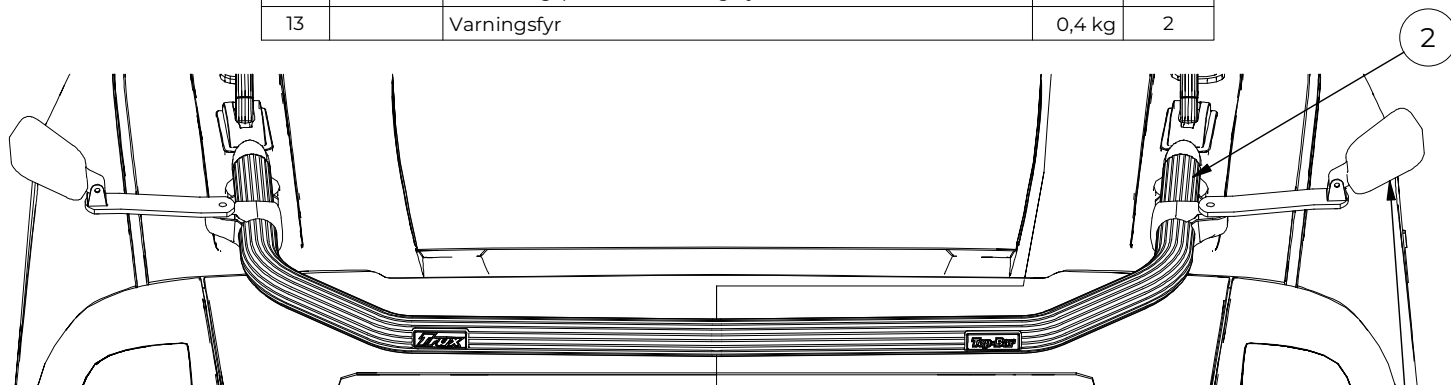

Pos.	Art.nr	Benämning	Vikt	Antal
2	G16-451	Top-Bar	3,4 kg	1
3	15903	AF Klämfäste Ø60x50 mm	0,3 kg	2
9	15962	S-fäste Förlängare c-c 199,6 mm	0,2 kg	2
10		Arbetsbelysning	0,7 kg	2

G16-4 DB000174