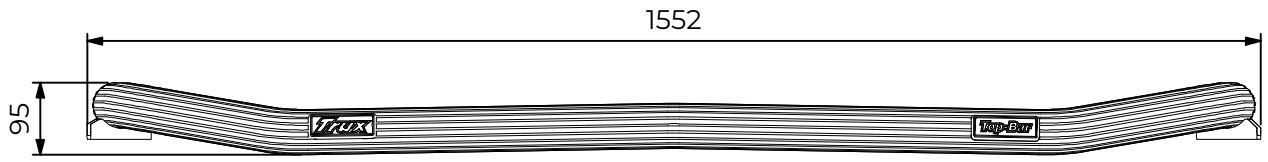

G16-4 Top-Bar

Volvo FH Globe XL (XHSL)

Doc: DB000174

G16-4 DB000174

TRUX[®]
Always in the frontline

TRUX[®]
Always in the frontline

Pos.	Art.nr	Benämning	Vikt	Antal
2	G16-451	Top-Bar	3,4 kg	1
3	15903	AF Klämfäste Ø60x50 mm	0,3 kg	4
4		Extraljus	0,5 kg	4

Pos.	Art.nr	Benämning	Vikt	Antal
2	G16-451	Top-Bar	3,4 kg	1
5	97193	Monterad LED med 3 lampor Vit	0,4 kg	1

Pos.	Art.nr	Benämning	Vikt	Antal
2	G16-451	Top-Bar	3,4 kg	1
6	97170	Monterad LED med 5 lampor Vit	0,6 kg	1

Pos.	Art.nr	Benämning	Vikt	Antal
2	G16-451	Top-Bar	3,4 kg	1
7	97189	Monterad LED med 7 lampor Vit & Gul	1 kg	1

TRUX[®]
Always in the frontline

Pos.	Art.nr	Benämning	Vikt	Antal
2	G16-451	Top-Bar	3,4 kg	1
8		Blixtljus LED	0 kg	0