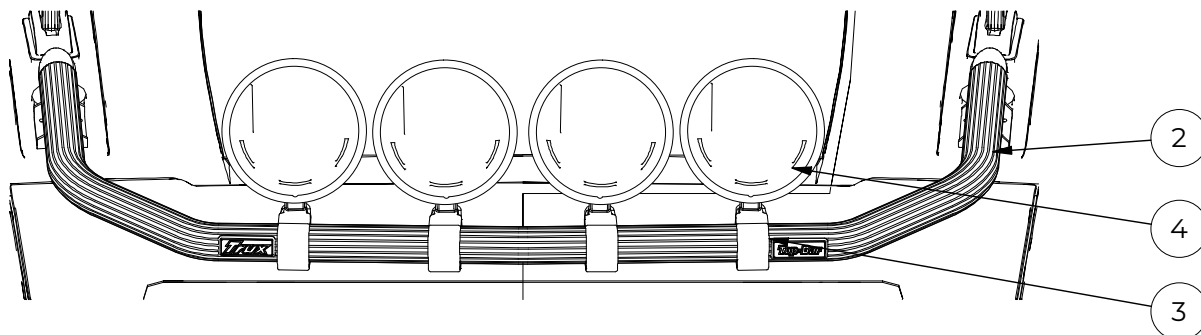

G16-4 Top-Bar

Volvo FH Globe XL (XHSL)

Doc: DB000174

G16-4 DB000174

TRUX[®]
Always in the frontline

TRUX[®]
Always in the frontline

Pos.	Art.nr	Benämning	Vikt	Antal
2	G16-451	Top-Bar	3,4 kg	1
3	15903	AF Klämfäste Ø60x50 mm	0,3 kg	4
4		Extraljus	0,5 kg	4

Pos.	Art.nr	Benämning	Vikt	Antal
2	G16-451	Top-Bar	3,4 kg	1
5	97193	Monterad LED med 3 lampor Vit	0,4 kg	1

Pos.	Art.nr	Benämning	Vikt	Antal
2	G16-451	Top-Bar	3,4 kg	1
6	97170	Monterad LED med 5 lampor Vit	0,6 kg	1

Pos.	Art.nr	Benämning	Vikt	Antal
2	G16-451	Top-Bar	3,4 kg	1
7	97189	Monterad LED med 7 lampor Vit & Gul	1 kg	1

TRUX[®]
Always in the frontline

Pos.	Art.nr	Benämning	Vikt	Antal
2	G16-451	Top-Bar	3,4 kg	1
8		Blixtljus LED	0 kg	0