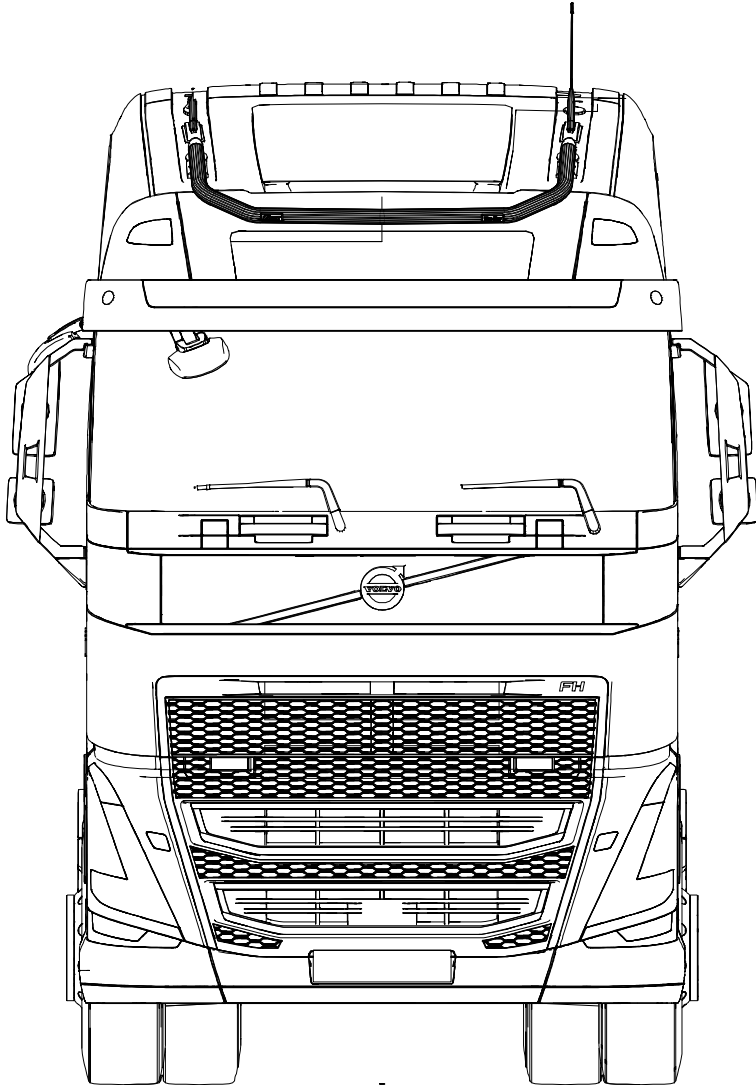

G16-4 Top-Bar

Volvo FH Globe XL (XHSL)

Doc: DB000174

G16-4 DB000174

TRUX[®]
Always in the frontline

TRUX[®]
Always in the frontline

Pos.	Art.nr	Benämning	Vikt	Antal
2	G16-451	Top-Bar	3,4 kg	1
3	15903	AF Klämfäste Ø60x50 mm	0,3 kg	4
4		Extraljus	0,5 kg	4

Pos.	Art.nr	Benämning	Vikt	Antal
2	G16-451	Top-Bar	3,4 kg	1
5	97193	Monterad LED med 3 lampor Vit	0,4 kg	1

Pos.	Art.nr	Benämning	Vikt	Antal
2	G16-451	Top-Bar	3,4 kg	1
6	97170	Monterad LED med 5 lampor Vit	0,6 kg	1