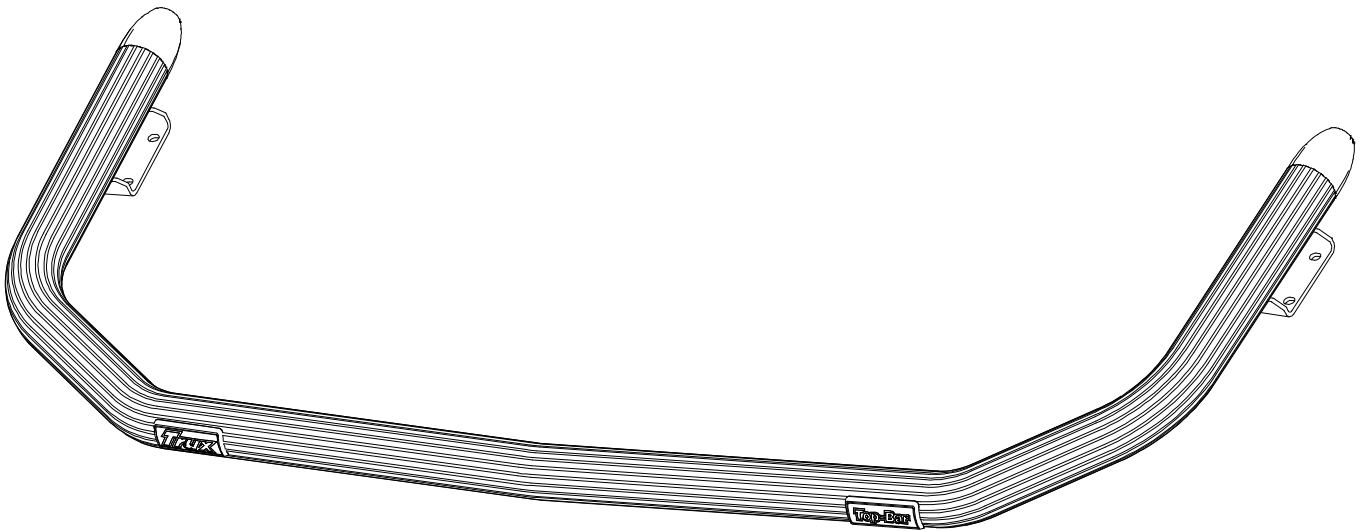

G16-4 Top-Bar

Volvo FH Globe XL (XHSL)

Doc: DB000174

G16-4 DB000174

TRUX[®]
Always in the frontline

TRUX[®]
Always in the frontline

Pos.	Art.nr	Benämning	Vikt	Antal
2	G16-451	Top-Bar	3,4 kg	1
3	15903	AF Klämfäste Ø60x50 mm	0,3 kg	4
4		Extraljus	0,5 kg	4

Pos.	Art.nr	Benämning	Vikt	Antal
2	G16-451	Top-Bar	3,4 kg	1
5	97193	Monterad LED med 3 lampor Vit	0,4 kg	1

Pos.	Art.nr	Benämning	Vikt	Antal
2	G16-451	Top-Bar	3,4 kg	1
6	97170	Monterad LED med 5 lampor Vit	0,6 kg	1

Pos.	Art.nr	Benämning	Vikt	Antal
2	G16-451	Top-Bar	3,4 kg	1
7	97189	Monterad LED med 7 lampor Vit & Gul	1 kg	1

TRUX[®]
Always in the frontline

Pos.	Art.nr	Benämning	Vikt	Antal
2	G16-451	Top-Bar	3,4 kg	1
8		Blixtljus LED	0 kg	0