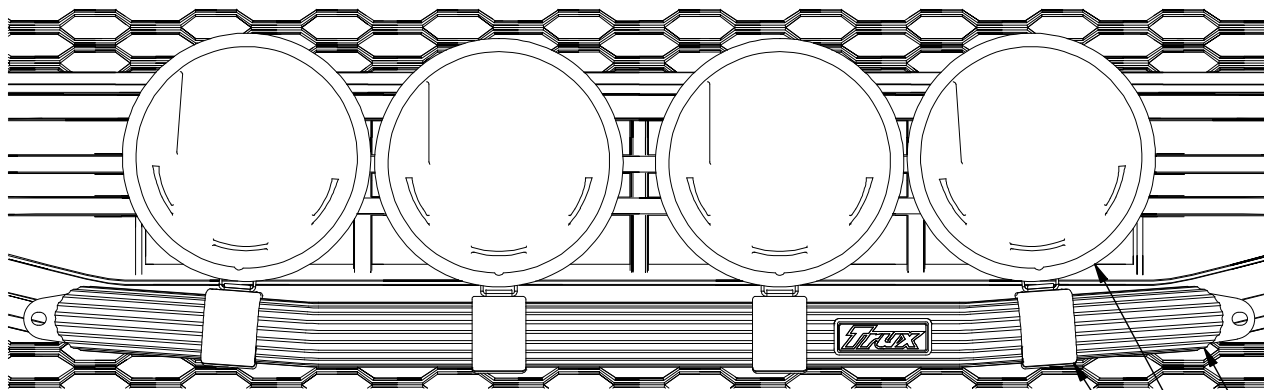

H16-4 X-Bar

Volvo FH Glob XL (XHSL) 21-

Doc: DB000010

H16-4-DB000010 A

TRUX[®]
Always in the frontline

1140

75

169

160

TRUX[®]
Always in the frontline

Pos.	Art.nr	Benämning	Vikt	Antal
6.1	H16-4	X-Bar	1,9 kg	1
6.2	15903	AF Klämfäste Ø60x50 mm	0,3 kg	4
6.3		Extraljus	0,5 kg	4

6.2 6.3 6.1

Pos.	Art.nr	Benämning	Vikt	Antal
6.1	H16-4	X-Bar	1,9 kg	1
6.4		Blixtljus LED	0,2 kg	2