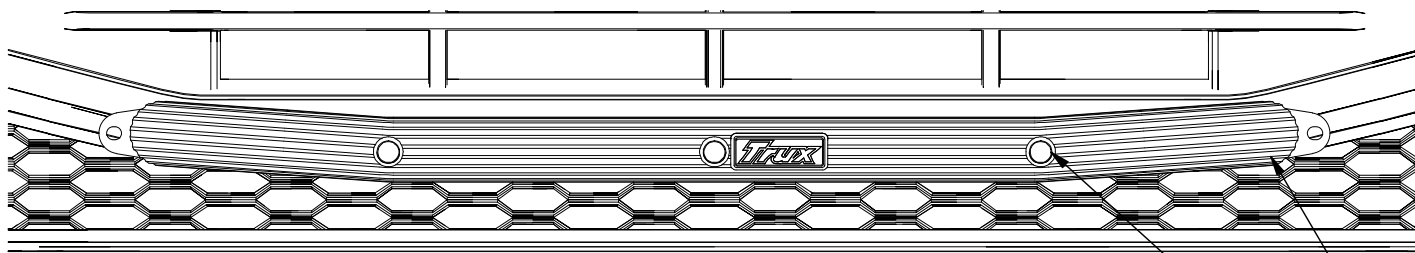

Pos.	Art.nr	Benämning	Vikt	Antal
6.1	H16-4	X-Bar	1,9 kg	1
6.5	97193	Monterad LED med 3 lampor Vit	0,4 kg	1

6.5 6.1

H16-4-DB000010 A

TUX®
Always in the frontline