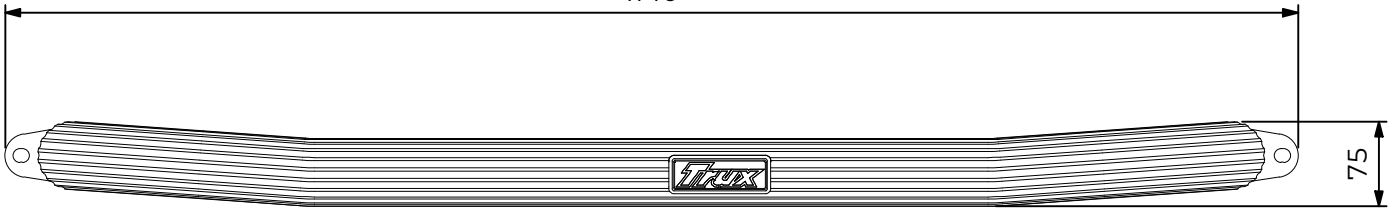

H16-4 X-Bar

Volvo FH Glob XL (XHSL) 21-

Doc: DB000010

H16-4-DB000010 A

TRUX[®]
Always in the frontline

1140

75

169

160

TRUX[®]
Always in the frontline

Pos.	Art.nr	Benämning	Vikt	Antal
6.1	H16-4	X-Bar	1,9 kg	1
6.2	15903	AF Klämfäste Ø60x50 mm	0,3 kg	4
6.3		Extraljus	0,5 kg	4

6.2 6.3 6.1

Pos.	Art.nr	Benämning	Vikt	Antal
6.1	H16-4	X-Bar	1,9 kg	1
6.4		Blixtljus LED	0,2 kg	2

6.4 6.1

Pos.	Art.nr	Benämning	Vikt	Antal
6.1	H16-4	X-Bar	1,9 kg	1
6.5	97193	Monterad LED med 3 lampor Vit	0,4 kg	1

6.5 6.1

H16-4-DB000010 A

TUX[®]
Always in the frontline