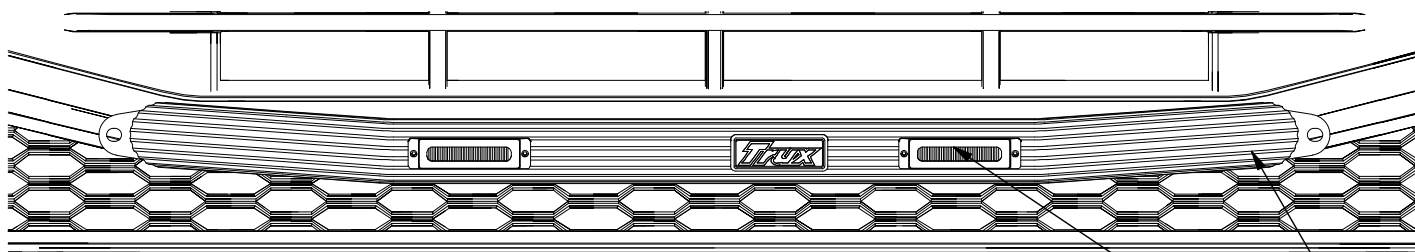

H16-4 X-Bar

Volvo FH Glob XL (XHSL) 21-

Doc: DB000010

H16-4-DB000010 A

TRUX[®]
Always in the frontline

1140

75

169

160

TRUX[®]
Always in the frontline

Pos.	Art.nr	Benämning	Vikt	Antal
6.1	H16-4	X-Bar	1,9 kg	1
6.2	15903	AF Klämfäste Ø60x50 mm	0,3 kg	4
6.3		Extraljus	0,5 kg	4

6.2 6.3 6.1

Pos.	Art.nr	Benämning	Vikt	Antal
6.1	H16-4	X-Bar	1,9 kg	1
6.4		Blixtljus LED	0,2 kg	2