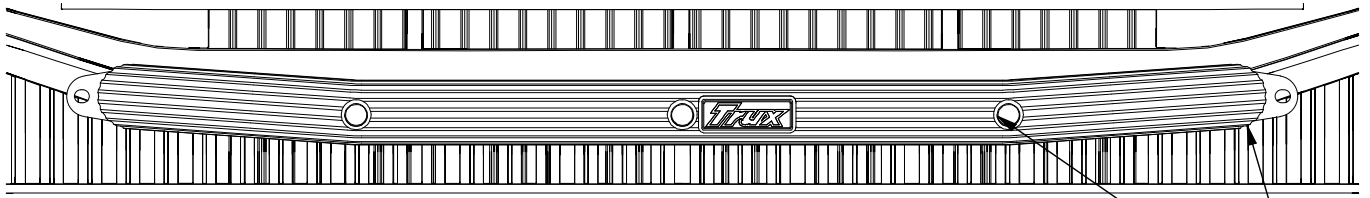

H16-4 X-Bar

Volvo FH16 Glob (HSLP)

Doc: DB000022

H16-4-DB000022-A

TRUX[®]
Always in the frontline

TRUX[®]
Always in the frontline

Pos.	Art.nr	Benämning	Vikt	Antal
6.1	H16-4	X-Bar	1,9 kg	1
6.2	15903	AF Klämfäste Ø60x50 mm	0,3 kg	4
6.3		Extraljus	0,5 kg	4

Pos.	Art.nr	Benämning	Vikt	Antal
6.1	H16-4	X-Bar	1,9 kg	1
6.4		Blixtljus LED	0,2 kg	2

Pos.	Art.nr	Benämning	Vikt	Antal
6.1	H16-4	X-Bar	1,9 kg	1
6.5	97193	Monterad LED med 3 lampor Vit	0,4 kg	1