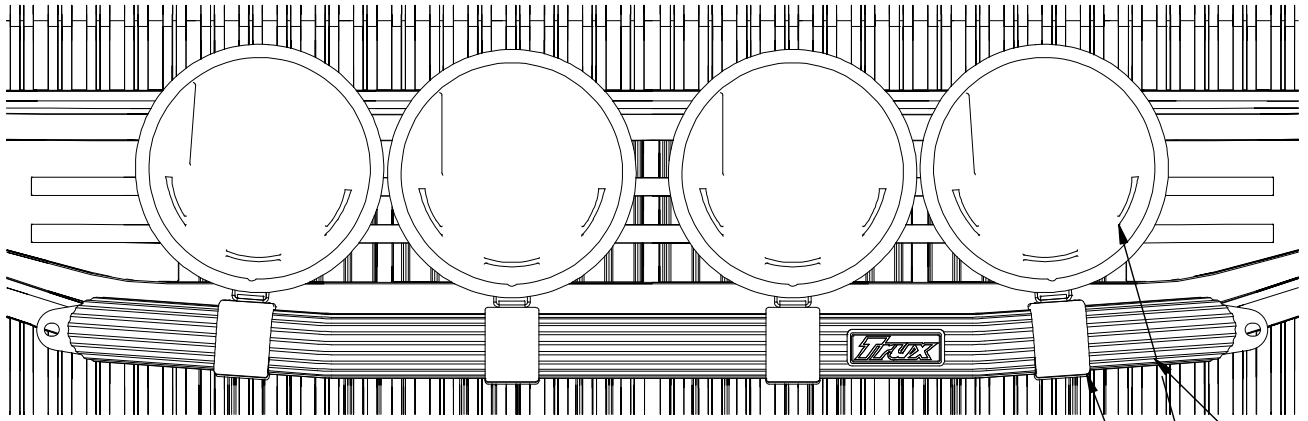

H16-4 X-Bar

Volvo FH16 Glob (HSLP)

Doc: DB000022

H16-4-DB000022-A

TRUX[®]
Always in the frontline

TRUX[®]
Always in the frontline

Pos.	Art.nr	Benämning	Vikt	Antal
6.1	H16-4	X-Bar	1,9 kg	1
6.2	15903	AF Klämfäste Ø60x50 mm	0,3 kg	4
6.3		Extraljus	0,5 kg	4

Pos.	Art.nr	Benämning	Vikt	Antal
6.1	H16-4	X-Bar	1,9 kg	1
6.4		Blixtljus LED	0,2 kg	2

Pos.	Art.nr	Benämning	Vikt	Antal
6.1	H16-4	X-Bar	1,9 kg	1
6.5	97193	Monterad LED med 3 lampor Vit	0,4 kg	1