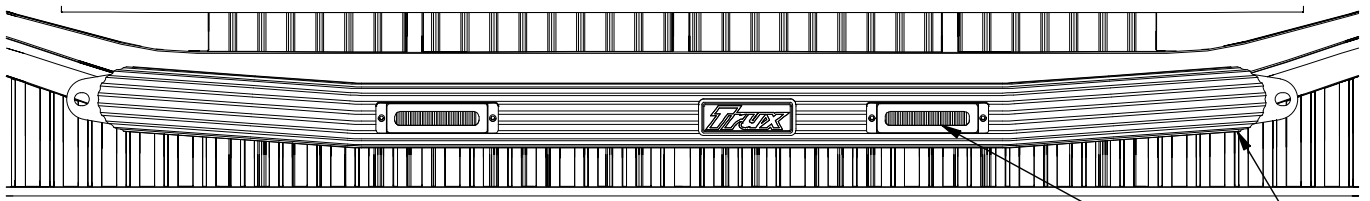

H16-4 X-Bar

Volvo FH16 Glob (HSLP)

Doc: DB000022

H16-4-DB000022-A

TRUX[®]
Always in the frontline

TRUX[®]
Always in the frontline

Pos.	Art.nr	Benämning	Vikt	Antal
6.1	H16-4	X-Bar	1,9 kg	1
6.2	15903	AF Klämfäste Ø60x50 mm	0,3 kg	4
6.3		Extraljus	0,5 kg	4

Pos.	Art.nr	Benämning	Vikt	Antal
6.1	H16-4	X-Bar	1,9 kg	1
6.4		Blixtljus LED	0,2 kg	2

Pos.	Art.nr	Benämning	Vikt	Antal
6.1	H16-4	X-Bar	1,9 kg	1
6.5	97193	Monterad LED med 3 lampor Vit	0,4 kg	1