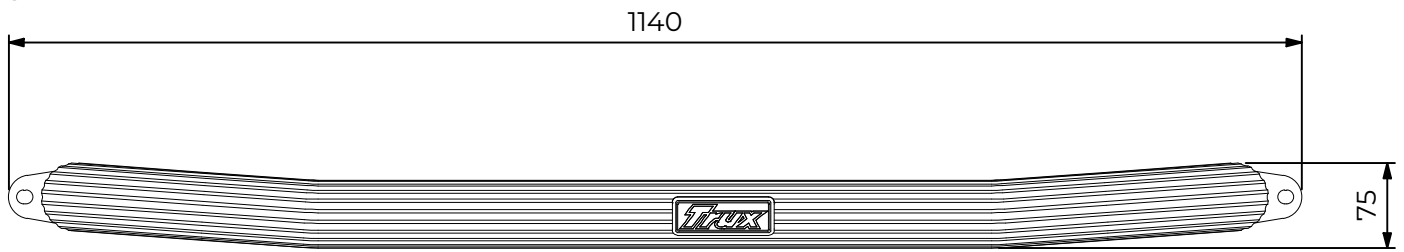

H16-4 X-Bar

Volvo FH16 Glob (HSLP)

Doc: DB000022

H16-4-DB000022-A

TRUX[®]
Always in the frontline

TRUX[®]
Always in the frontline

Pos.	Art.nr	Benämning	Vikt	Antal
6.1	H16-4	X-Bar	1,9 kg	1
6.2	15903	AF Klämfäste Ø60x50 mm	0,3 kg	4
6.3		Extraljus	0,5 kg	4

Pos.	Art.nr	Benämning	Vikt	Antal
6.1	H16-4	X-Bar	1,9 kg	1
6.4		Blixtljus LED	0,2 kg	2

Pos.	Art.nr	Benämning	Vikt	Antal
6.1	H16-4	X-Bar	1,9 kg	1
6.5	97193	Monterad LED med 3 lampor Vit	0,4 kg	1