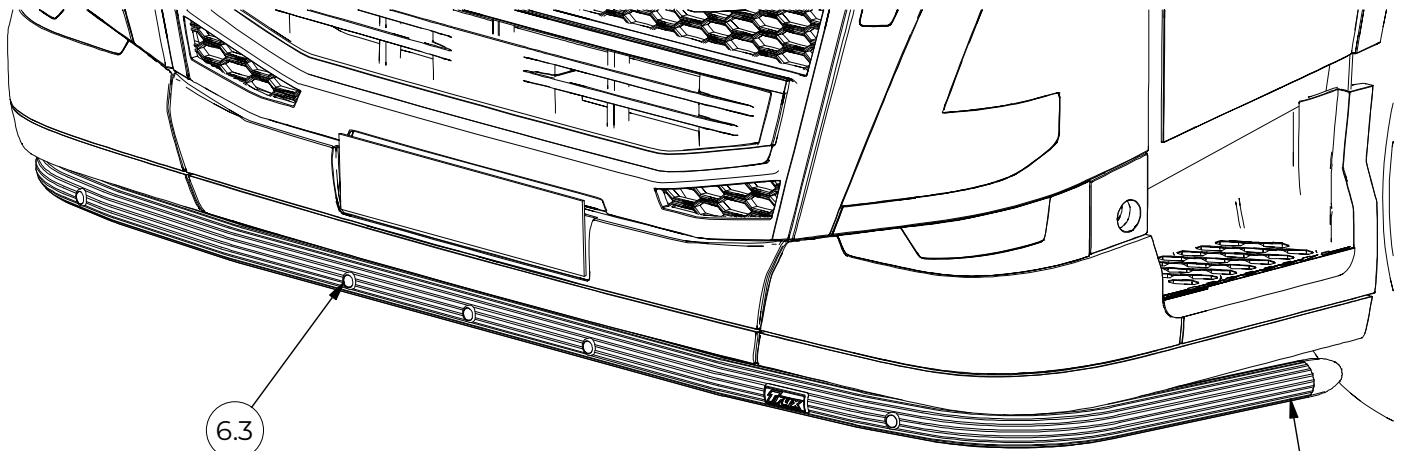

L16-2 U-Bar

Volvo FH Glob XL (XHSL) 21-

Doc: D000012

L16-2 DB000012 A

TRUX[®]
Always in the frontline

TRUX[®]
Always in the frontline

Pos.	Art.nr	Benämning	Vikt	Antal
6.1	L16-2	U-Bar	5 kg	1
6.2	97189	Monterad LED med 7 lampor Vit & Gul	1 kg	1

6.2 6.1

Pos.	Art.nr	Benämning	Vikt	Antal
6.1	L16-2	U-Bar	5 kg	1
6.3	97170	Monterad LED med 5 lampor Vit	0,6 kg	1

6.1

Pos.	Art.nr	Benämning	Vikt	Antal
6.1	L16-2	U-Bar	5 kg	1
6.4	97193	Monterad LED med 3 lampor Vit	0,4 kg	1