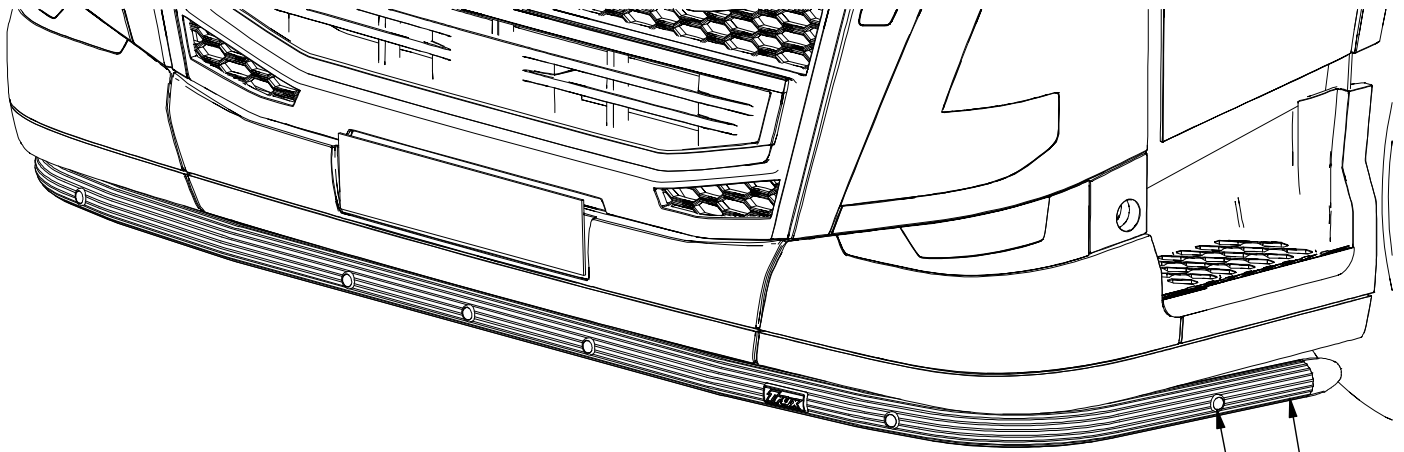

L16-2 U-Bar

Volvo FH Glob XL (XHSL) 21-

Doc: D000012

L16-2 DB000012 A

TRUX[®]
Always in the frontline

TRUX[®]
Always in the frontline

Pos.	Art.nr	Benämning	Vikt	Antal
6.1	L16-2	U-Bar	5 kg	1
6.2	97189	Monterad LED med 7 lampor Vit & Gul	1 kg	1

6.2 6.1

Pos.	Art.nr	Benämning	Vikt	Antal
6.1	L16-2	U-Bar	5 kg	1
6.3	97170	Monterad LED med 5 lampor Vit	0,6 kg	1

6.1

Pos.	Art.nr	Benämning	Vikt	Antal
6.1	L16-2	U-Bar	5 kg	1
6.4	97193	Monterad LED med 3 lampor Vit	0,4 kg	1