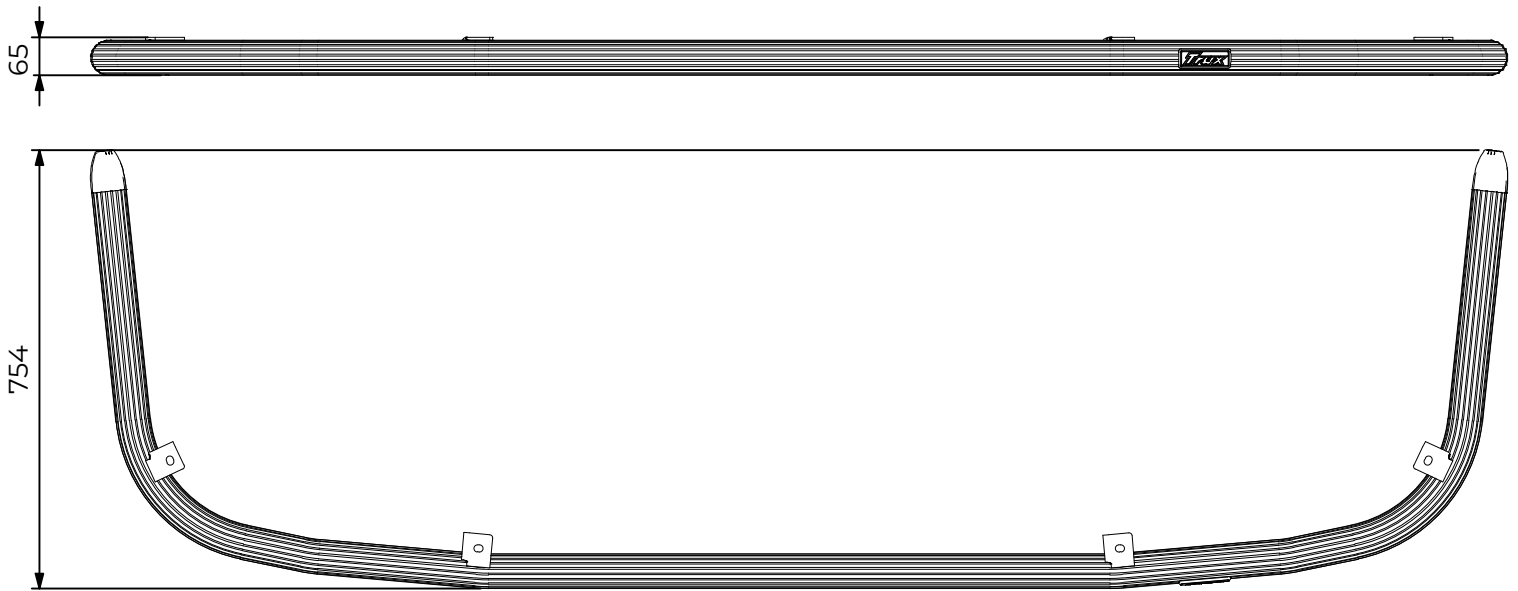

L16-2 U-Bar

Volvo FH Glob XL (XHSL) 21-

Doc: D000012

L16-2 DB000012 A

TRUX[®]
Always in the frontline

TRUX[®]
Always in the frontline

Pos.	Art.nr	Benämning	Vikt	Antal
6.1	L16-2	U-Bar	5 kg	1
6.2	97189	Monterad LED med 7 lampor Vit & Gul	1 kg	1

6.2 6.1

Pos.	Art.nr	Benämning	Vikt	Antal
6.1	L16-2	U-Bar	5 kg	1
6.3	97170	Monterad LED med 5 lampor Vit	0,6 kg	1

6.1

Pos.	Art.nr	Benämning	Vikt	Antal
6.1	L16-2	U-Bar	5 kg	1
6.4	97193	Monterad LED med 3 lampor Vit	0,4 kg	1