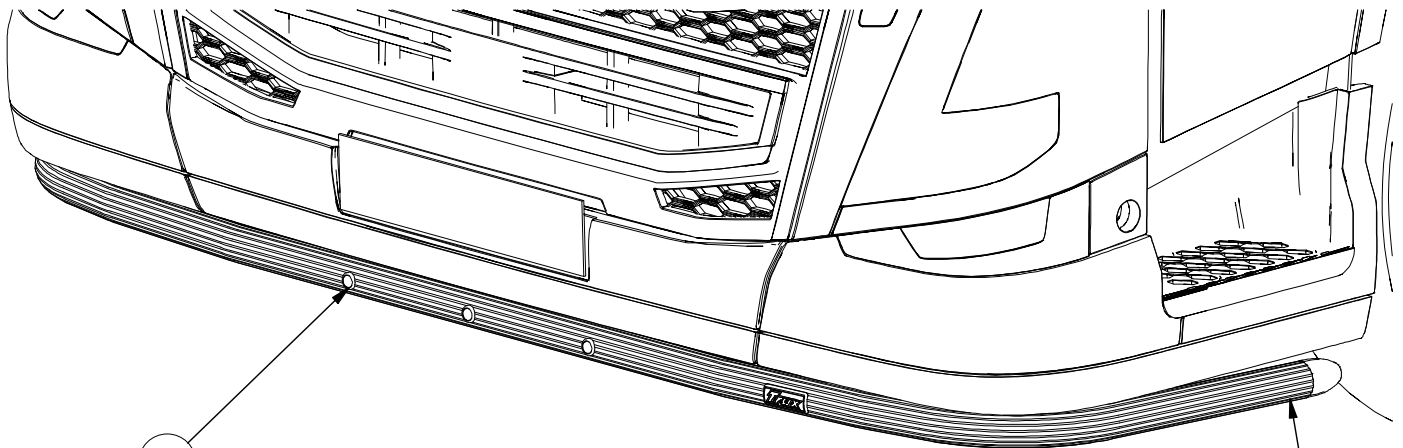

Pos.	Art.nr	Benämning	Vikt	Antal
6.1	L16-2	U-Bar	5 kg	1
6.4	97193	Monterad LED med 3 lampor Vit	0,4 kg	1

6.4

6.1

L16-2 DB000012 A