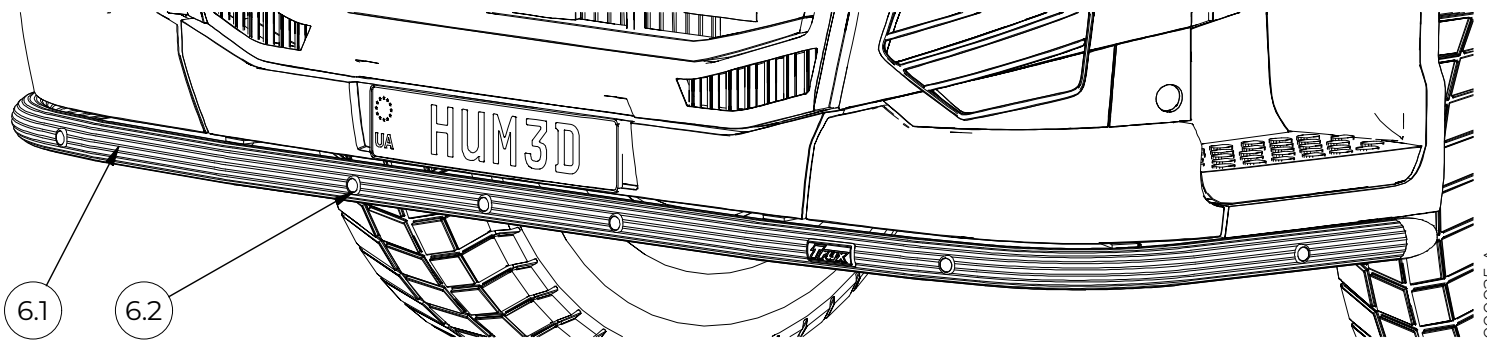

L16-2 U-Bar

Volvo FH16 Glob (HSLP)

Doc: DB000025

L16-2 DB000025 A

TRUX[®]
Always in the frontline

TRUX[®]
Always in the frontline

Pos.	Art.nr	Benämning	Vikt	Antal
6.1	L16-2	U-Bar	5 kg	1
6.4	97193	Monterad LED med 3 lampor Vit	0,4 kg	1

Pos.	Art.nr	Benämning	Vikt	Antal
6.1	L16-2	U-Bar	5 kg	1
6.3	97170	Monterad LED med 5 lampor Vit	0,6 kg	1

Pos.	Art.nr	Benämning	Vikt	Antal
6.1	L16-2	U-Bar	5 kg	1
6.2	97189	Monterad LED med 7 lampor Vit & Gul	1 kg	1