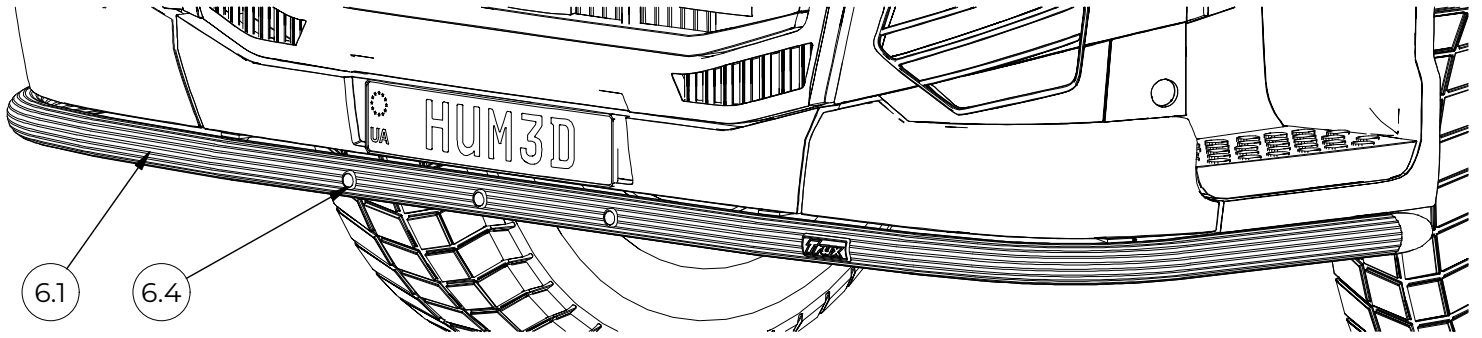

L16-2 U-Bar

Volvo FH16 Glob (HSLP)

Doc: DB000025

L16-2 DB000025 A

TRUX[®]
Always in the frontline

TRUX[®]
Always in the frontline

Pos.	Art.nr	Benämning	Vikt	Antal
6.1	L16-2	U-Bar	5 kg	1
6.4	97193	Monterad LED med 3 lampor Vit	0,4 kg	1

Pos.	Art.nr	Benämning	Vikt	Antal
6.1	L16-2	U-Bar	5 kg	1
6.3	97170	Monterad LED med 5 lampor Vit	0,6 kg	1

Pos.	Art.nr	Benämning	Vikt	Antal
6.1	L16-2	U-Bar	5 kg	1
6.2	97189	Monterad LED med 7 lampor Vit & Gul	1 kg	1