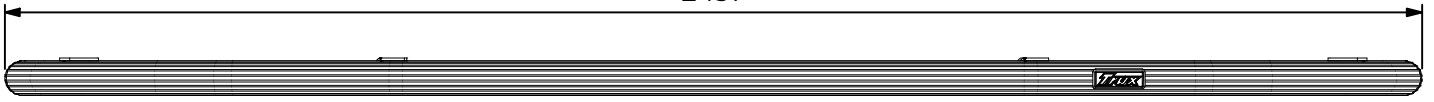

L16-2 U-Bar

Volvo FH16 Glob (HSLP)

Doc: DB000025

L16-2 DB000025 A

TRUX[®]
Always in the frontline

TRUX[®]
Always in the frontline

Pos.	Art.nr	Benämning	Vikt	Antal
6.1	L16-2	U-Bar	5 kg	1
6.4	97193	Monterad LED med 3 lampor Vit	0,4 kg	1

Pos.	Art.nr	Benämning	Vikt	Antal
6.1	L16-2	U-Bar	5 kg	1
6.3	97170	Monterad LED med 5 lampor Vit	0,6 kg	1

Pos.	Art.nr	Benämning	Vikt	Antal
6.1	L16-2	U-Bar	5 kg	1
6.2	97189	Monterad LED med 7 lampor Vit & Gul	1 kg	1