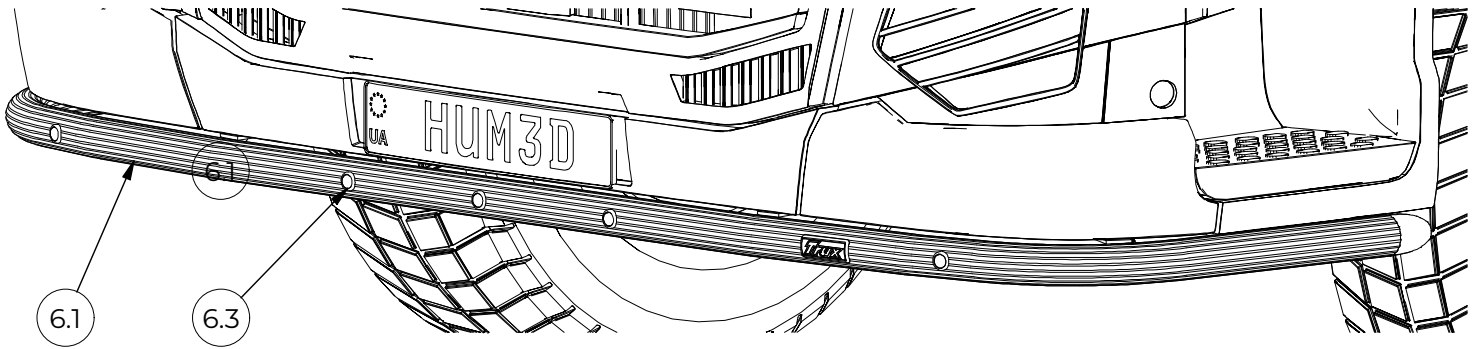

L16-2 U-Bar

Volvo FH16 Glob (HSLP)

Doc: DB000025

L16-2 DB000025 A

TRUX[®]
Always in the frontline

TRUX[®]
Always in the frontline

Pos.	Art.nr	Benämning	Vikt	Antal
6.1	L16-2	U-Bar	5 kg	1
6.4	97193	Monterad LED med 3 lampor Vit	0,4 kg	1

Pos.	Art.nr	Benämning	Vikt	Antal
6.1	L16-2	U-Bar	5 kg	1
6.3	97170	Monterad LED med 5 lampor Vit	0,6 kg	1

Pos.	Art.nr	Benämning	Vikt	Antal
6.1	L16-2	U-Bar	5 kg	1
6.2	97189	Monterad LED med 7 lampor Vit & Gul	1 kg	1