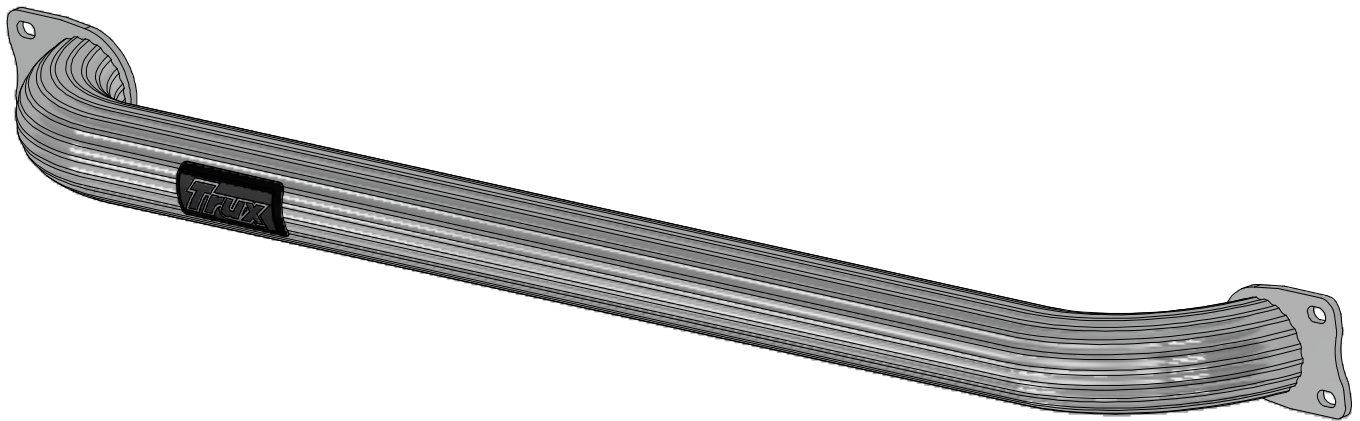

# P16-2 Light-Bar (Bakre)

Volvo FH Glob XL (XHSL) 21-

Doc: DB000013

P16-2 DB000013 A

**TRUX**<sup>®</sup>  
*Always in the frontline*

**TRUX**<sup>®</sup>  
*Always in the frontline*

Pos.	Art.nr	Benämning	Vikt	Antal
2.1	P16-2	Light-Bar (Bakre)	1,7 kg	1
2.6		Blixtljus LED	0,2 kg	3

2.6 2.1

Pos.	Art.nr	Benämning	Vikt	Antal
2.1	P16-2	Light-Bar (Bakre)	1,7 kg	1
2.5	97194	Monterad LED med 3 lampor röda	0,4 kg	1

2.5 2.1

Pos.	Art.nr	Benämning	Vikt	Antal
1.1	P16-2	Light-Bar (Bakre)	1,7 kg	1
1.5	97194	Monterad LED med 3 lampor röda	0,4 kg	1

Pos.	Art.nr	Benämning	Vikt	Antal
1.1	P16-2	Light-Bar (Bakre)	1,7 kg	1
1.2	15903	AF Klämfäste Ø60x50 mm	0,3 kg	2
1.3		Arbetsbelysning	0,7 kg	2

**TRUX**<sup>®</sup>  
*Always in the frontline*