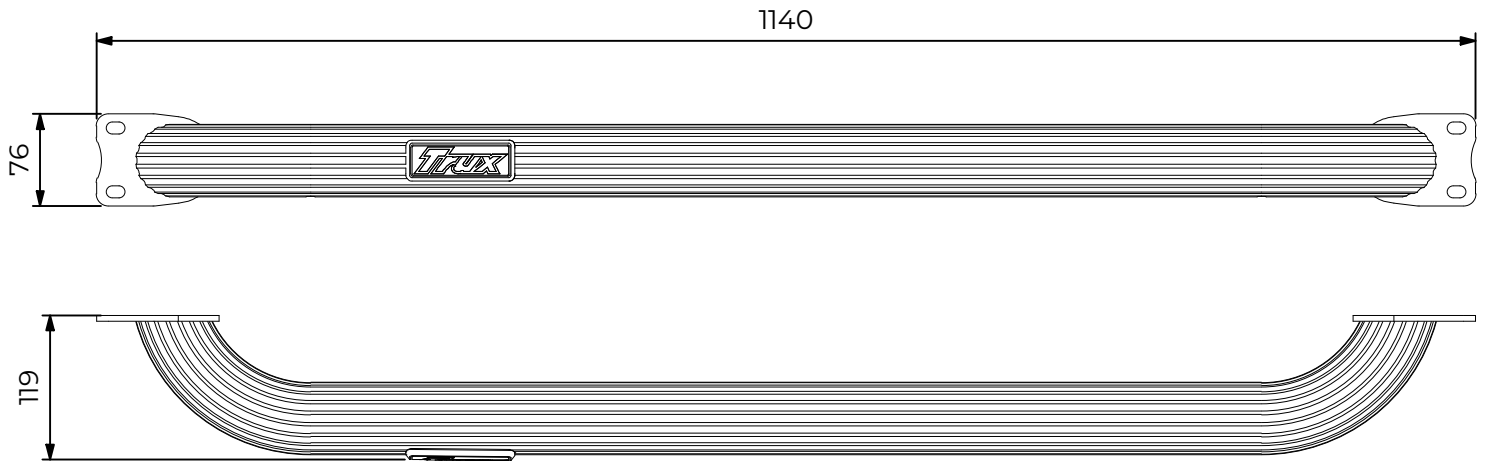

# P16-2 Light-Bar (Bakre)

Volvo FH Glob XL (XHSL) 21-

Doc: DB000013

P16-2 DB000013 A

**TRUX**<sup>®</sup>  
*Always in the frontline*

**TRUX**<sup>®</sup>  
*Always in the frontline*

Pos.	Art.nr	Benämning	Vikt	Antal
2.1	P16-2	Light-Bar (Bakre)	1,7 kg	1
2.6		Blixtljus LED	0,2 kg	3

2.6 2.1

Pos.	Art.nr	Benämning	Vikt	Antal
2.1	P16-2	Light-Bar (Bakre)	1,7 kg	1
2.5	97194	Monterad LED med 3 lampor röda	0,4 kg	1

2.5 2.1

Pos.	Art.nr	Benämning	Vikt	Antal
1.1	P16-2	Light-Bar (Bakre)	1,7 kg	1
1.5	97194	Monterad LED med 3 lampor röda	0,4 kg	1

Pos.	Art.nr	Benämning	Vikt	Antal
1.1	P16-2	Light-Bar (Bakre)	1,7 kg	1
1.2	15903	AF Klämfäste Ø60x50 mm	0,3 kg	2
1.3		Arbetsbelysning	0,7 kg	2

**TRUX**<sup>®</sup>  
*Always in the frontline*