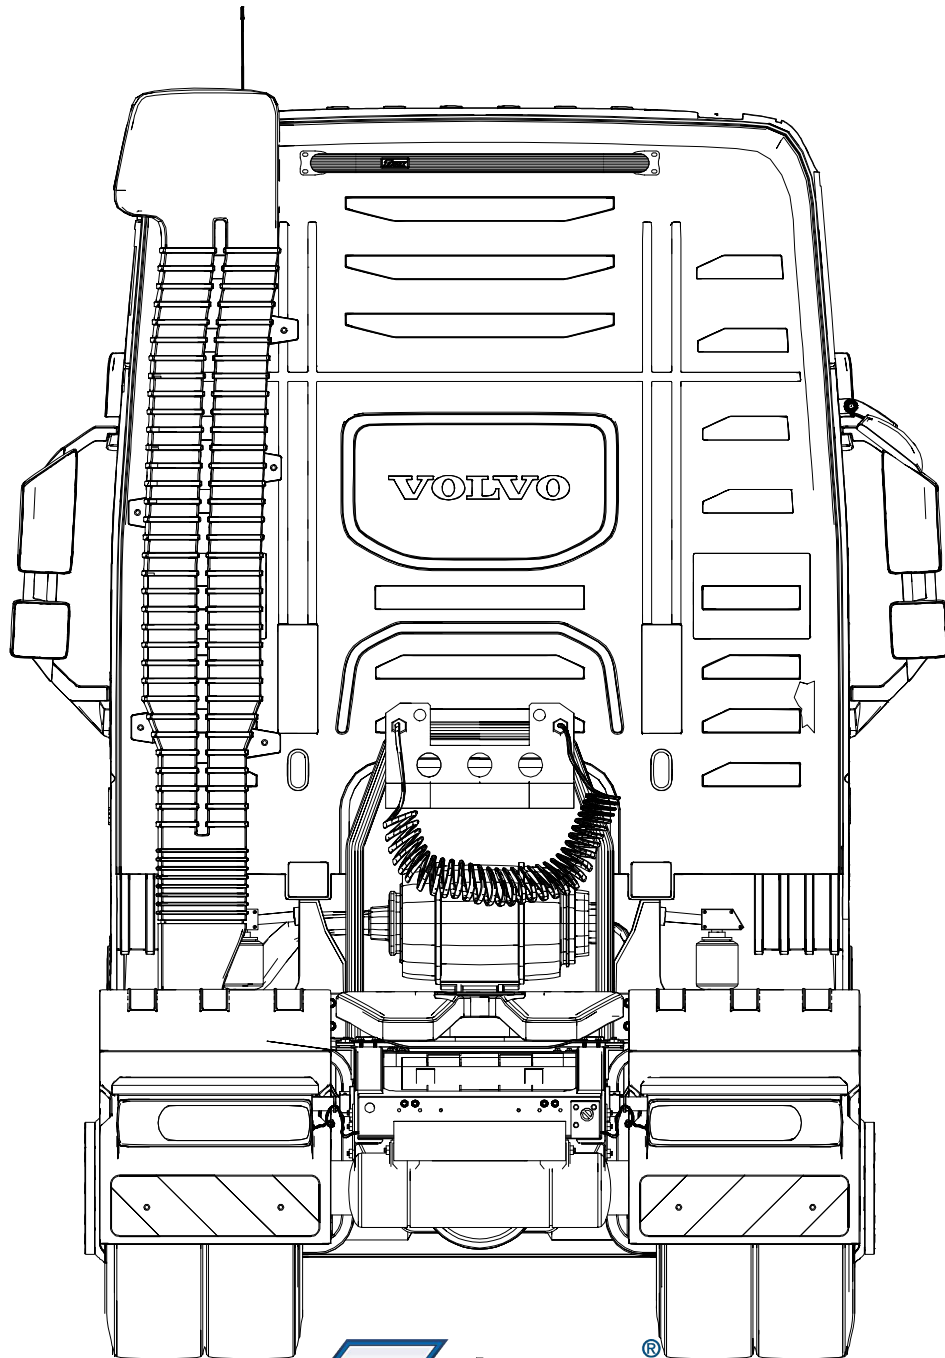

# P16-2 Light-Bar (Bakre)

Volvo FH Glob XL (XHSL) 21-

Doc: DB000013

P16-2 DB000013 A

**TRUX**<sup>®</sup>  
*Always in the frontline*

**TRUX**<sup>®</sup>  
*Always in the frontline*

Pos.	Art.nr	Benämning	Vikt	Antal
2.1	P16-2	Light-Bar (Bakre)	1,7 kg	1
2.6		Blixtljus LED	0,2 kg	3

2.6 2.1

Pos.	Art.nr	Benämning	Vikt	Antal
2.1	P16-2	Light-Bar (Bakre)	1,7 kg	1
2.5	97194	Monterad LED med 3 lampor röda	0,4 kg	1

2.5 2.1

Pos.	Art.nr	Benämning	Vikt	Antal
1.1	P16-2	Light-Bar (Bakre)	1,7 kg	1
1.5	97194	Monterad LED med 3 lampor röda	0,4 kg	1