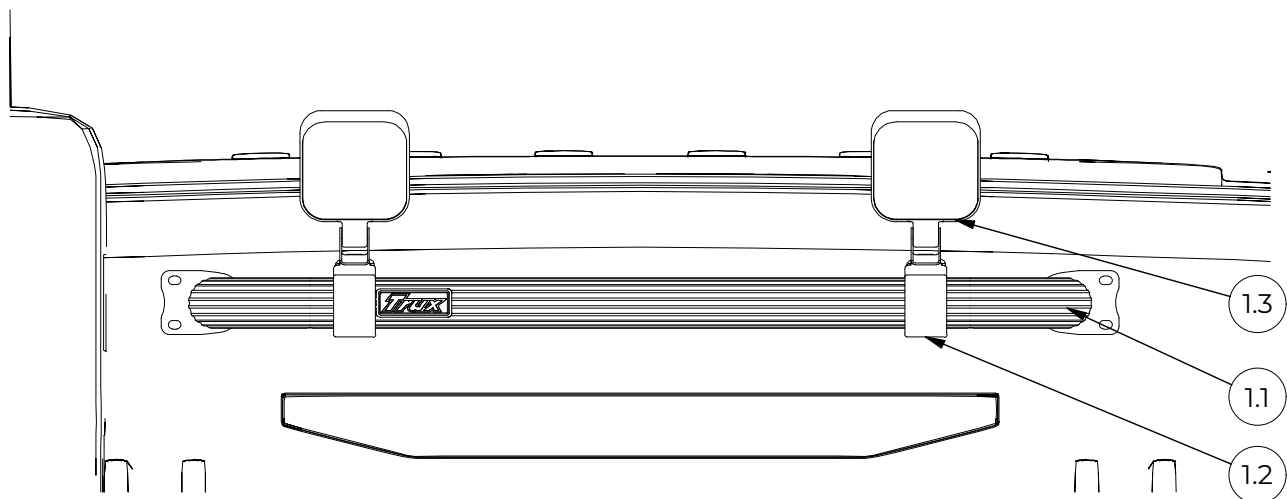

# P16-2 Light-Bar (Bakre)

Volvo FH Glob XL (XHSL) 21-

Doc: DB000013

P16-2 DB000013 A

**TRUX**<sup>®</sup>  
*Always in the frontline*

**TRUX**<sup>®</sup>  
*Always in the frontline*

Pos.	Art.nr	Benämning	Vikt	Antal
2.1	P16-2	Light-Bar (Bakre)	1,7 kg	1
2.6		Blixtljus LED	0,2 kg	3

2.6 2.1

Pos.	Art.nr	Benämning	Vikt	Antal
2.1	P16-2	Light-Bar (Bakre)	1,7 kg	1
2.5	97194	Monterad LED med 3 lampor röda	0,4 kg	1

2.5 2.1

Pos.	Art.nr	Benämning	Vikt	Antal
1.1	P16-2	Light-Bar (Bakre)	1,7 kg	1
1.5	97194	Monterad LED med 3 lampor röda	0,4 kg	1