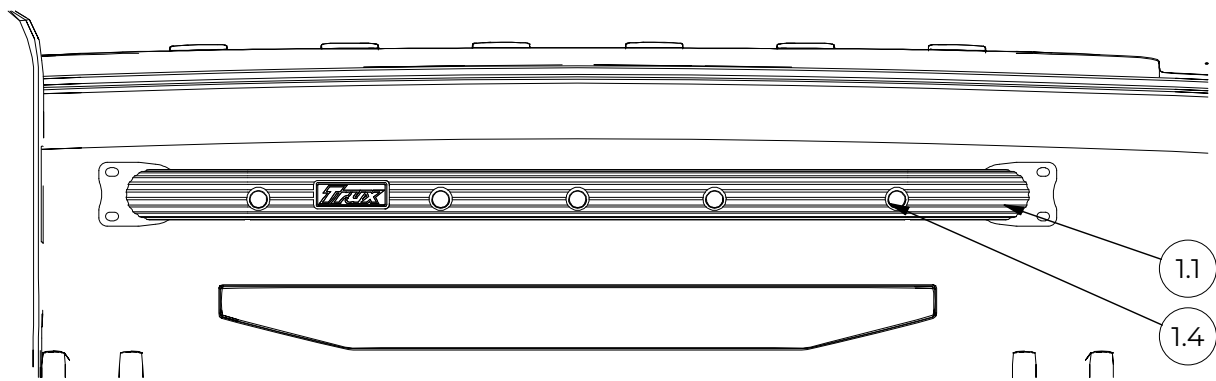

# P16-2 Light-Bar (Bakre)

Volvo FH Glob XL (XHSL) 21-

Doc: DB000013

P16-2 DB000013 A

**TRUX**<sup>®</sup>  
*Always in the frontline*

**TRUX**<sup>®</sup>  
*Always in the frontline*

Pos.	Art.nr	Benämning	Vikt	Antal
2.1	P16-2	Light-Bar (Bakre)	1,7 kg	1
2.6		Blixtljus LED	0,2 kg	3

2.6 2.1

Pos.	Art.nr	Benämning	Vikt	Antal
2.1	P16-2	Light-Bar (Bakre)	1,7 kg	1
2.5	97194	Monterad LED med 3 lampor röda	0,4 kg	1

2.5 2.1

Pos.	Art.nr	Benämning	Vikt	Antal
1.1	P16-2	Light-Bar (Bakre)	1,7 kg	1
1.5	97194	Monterad LED med 3 lampor röda	0,4 kg	1