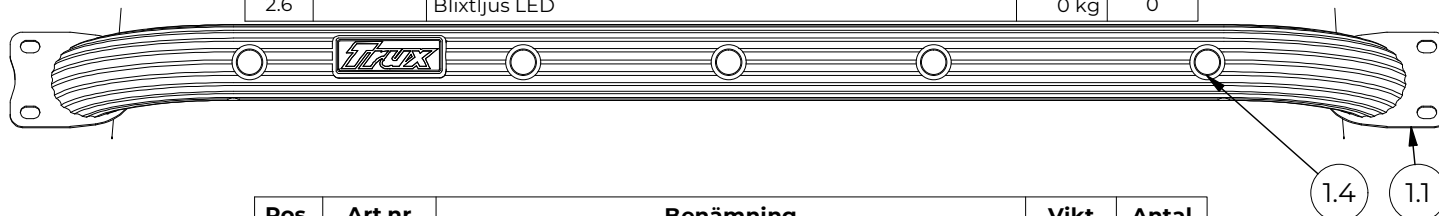

# P16-2 Light-Bar

Volvo FH Glob XL (XHSL) 21-

Doc: DB000027

P16-2 DB000027 A

**TRUX**<sup>®</sup>  
*Always in the frontline*

**TRUX**<sup>®</sup>  
*Always in the frontline*

Pos.	Art.nr	Benämning	Vikt	Antal
2.1	P16-2	Light-Bar (Bakre)	1,7 kg	1
2.5	97194	Monterad LED med 3 lampor röda	0,4 kg	1
2.6		Blixtljus LED	0 kg	0

Pos.	Art.nr	Benämning	Vikt	Antal
1.1	P16-2	Light-Bar (Bakre)	1,7 kg	1
1.4	97195	Monterad LED med 5 lampor röda	0,6 kg	1

Pos.	Art.nr	Benämning	Vikt	Antal
2.1	P16-2	Light-Bar (Bakre)	1,7 kg	1
2.6		Blixtljus LED	0,2 kg	3