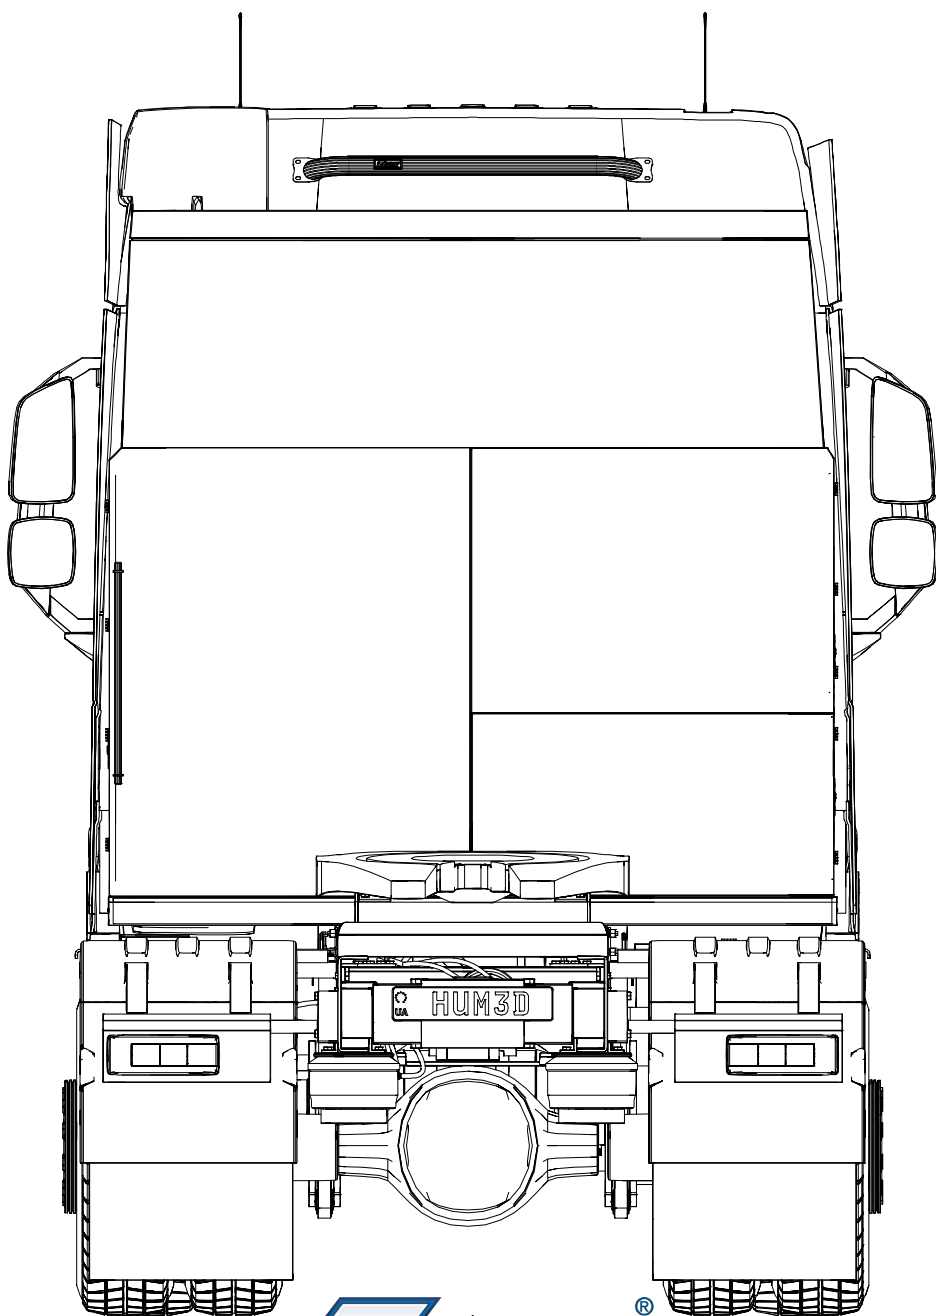

# P16-2 Light-Bar

Volvo FH Glob XL (XHSL) 21-

Doc: DB000027

P16-2 DB000027 A

**TRUX**<sup>®</sup>  
*Always in the frontline*

**TRUX**<sup>®</sup>  
*Always in the frontline*

Pos.	Art.nr	Benämning	Vikt	Antal
2.1	P16-2	Light-Bar (Bakre)	1,7 kg	1
2.5	97194	Monterad LED med 3 lampor röda	0,4 kg	1
2.6		Blixtljus LED	0 kg	0

Pos.	Art.nr	Benämning	Vikt	Antal
1.1	P16-2	Light-Bar (Bakre)	1,7 kg	1
1.4	97195	Monterad LED med 5 lampor röda	0,6 kg	1

Pos.	Art.nr	Benämning	Vikt	Antal
2.1	P16-2	Light-Bar (Bakre)	1,7 kg	1
2.6		Blixtljus LED	0,2 kg	3