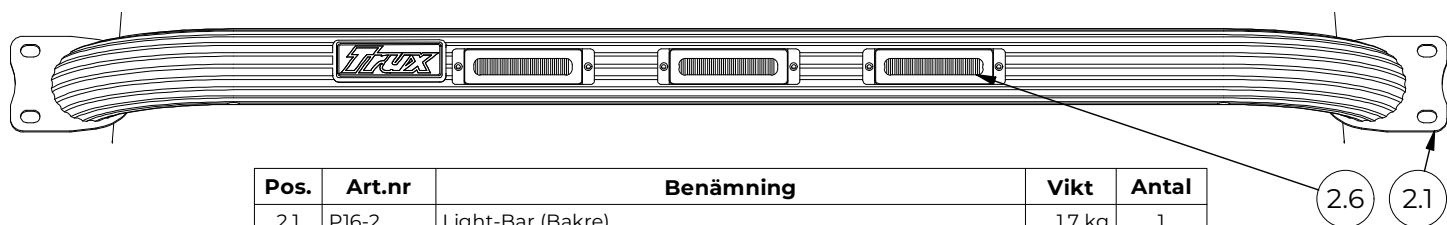

# P16-2 Light-Bar

Volvo FH Glob XL (XHSL) 21-

Doc: DB000027

P16-2 DB000027 A

**TRUX**<sup>®</sup>  
*Always in the frontline*

**TRUX**<sup>®</sup>  
*Always in the frontline*

Pos.	Art.nr	Benämning	Vikt	Antal
2.1	P16-2	Light-Bar (Bakre)	1,7 kg	1
2.5	97194	Monterad LED med 3 lampor röda	0,4 kg	1
2.6		Blixtljus LED	0 kg	0

Pos.	Art.nr	Benämning	Vikt	Antal
1.1	P16-2	Light-Bar (Bakre)	1,7 kg	1
1.4	97195	Monterad LED med 5 lampor röda	0,6 kg	1

Pos.	Art.nr	Benämning	Vikt	Antal
2.1	P16-2	Light-Bar (Bakre)	1,7 kg	1
2.6		Blixtljus LED	0,2 kg	3