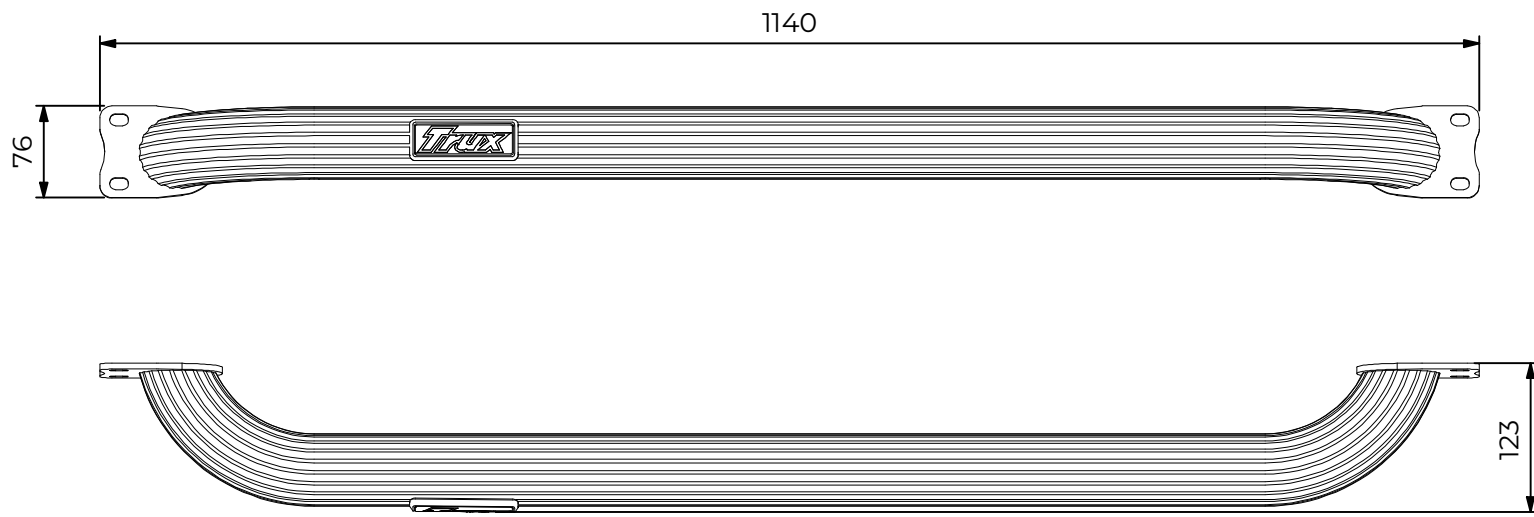

# P16-2 Light-Bar

Volvo FH Glob XL (XHSL) 21-

Doc: DB000027

P16-2 DB000027 A

**TRUX**<sup>®</sup>  
*Always in the frontline*

**TRUX**<sup>®</sup>  
*Always in the frontline*

Pos.	Art.nr	Benämning	Vikt	Antal
2.1	P16-2	Light-Bar (Bakre)	1,7 kg	1
2.5	97194	Monterad LED med 3 lampor röda	0,4 kg	1
2.6		Blixtljus LED	0 kg	0

Pos.	Art.nr	Benämning	Vikt	Antal
1.1	P16-2	Light-Bar (Bakre)	1,7 kg	1
1.4	97195	Monterad LED med 5 lampor röda	0,6 kg	1

Pos.	Art.nr	Benämning	Vikt	Antal
2.1	P16-2	Light-Bar (Bakre)	1,7 kg	1
2.6		Blixtljus LED	0,2 kg	3