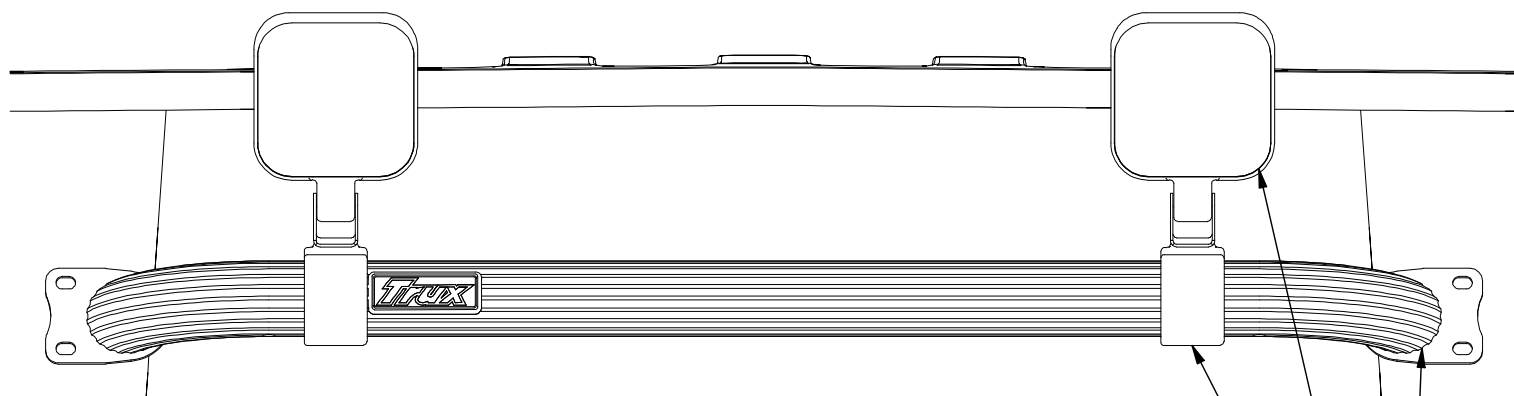

# P16-2 Light-Bar

Volvo FH Glob XL (XHSL) 21-

Doc: DB000027

P16-2 DB000027 A

**TRUX**<sup>®</sup>  
*Always in the frontline*

**TRUX**<sup>®</sup>  
*Always in the frontline*

Pos.	Art.nr	Benämning	Vikt	Antal
2.1	P16-2	Light-Bar (Bakre)	1,7 kg	1
2.5	97194	Monterad LED med 3 lampor röda	0,4 kg	1
2.6		Blixtljus LED	0 kg	0

Pos.	Art.nr	Benämning	Vikt	Antal
1.1	P16-2	Light-Bar (Bakre)	1,7 kg	1
1.4	97195	Monterad LED med 5 lampor röda	0,6 kg	1

Pos.	Art.nr	Benämning	Vikt	Antal
2.1	P16-2	Light-Bar (Bakre)	1,7 kg	1
2.6		Blixtljus LED	0,2 kg	3