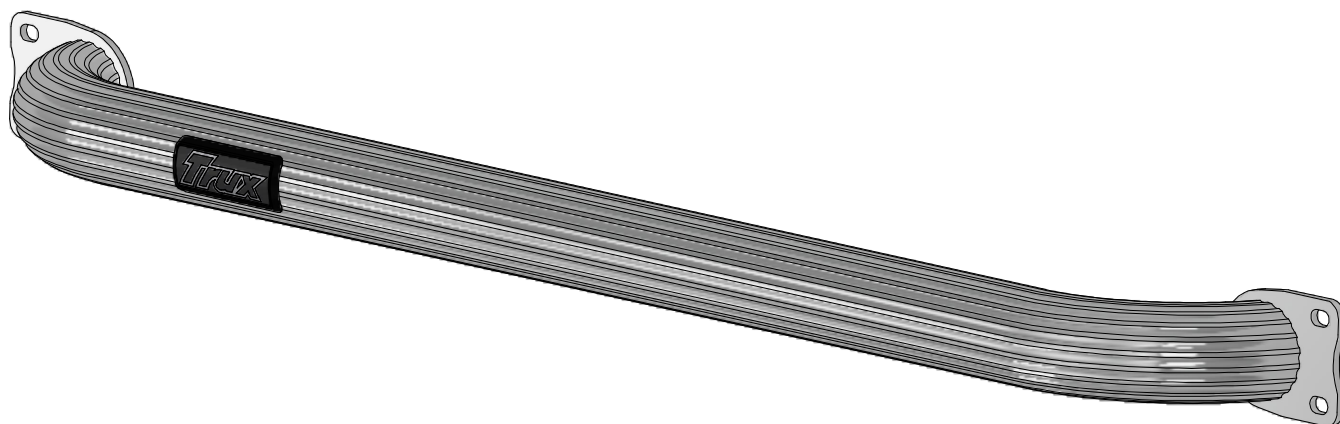

# P16-2 Light-Bar

Volvo FH Glob XL (XHSL) 21-

Doc: DB000027

P16-2 DB000027 A

**TRUX**<sup>®</sup>  
*Always in the frontline*

**TRUX**<sup>®</sup>  
*Always in the frontline*

Pos.	Art.nr	Benämning	Vikt	Antal
2.1	P16-2	Light-Bar (Bakre)	1,7 kg	1
2.5	97194	Monterad LED med 3 lampor röda	0,4 kg	1
2.6		Blixtljus LED	0 kg	0

Pos.	Art.nr	Benämning	Vikt	Antal
1.1	P16-2	Light-Bar (Bakre)	1,7 kg	1
1.4	97195	Monterad LED med 5 lampor röda	0,6 kg	1

Pos.	Art.nr	Benämning	Vikt	Antal
2.1	P16-2	Light-Bar (Bakre)	1,7 kg	1
2.6		Blixtljus LED	0,2 kg	3