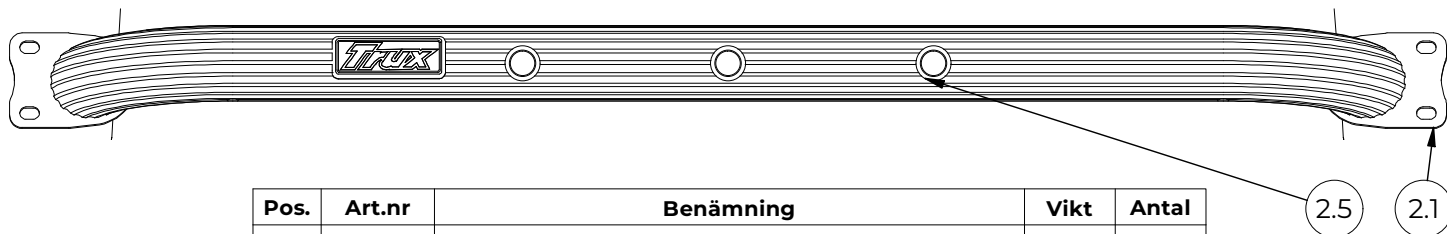

# P16-2 Light-Bar

Volvo FH Glob XL (XHSL) 21-

Doc: DB000027

P16-2 DB000027 A

**TRUX**<sup>®</sup>  
*Always in the frontline*

**TRUX**<sup>®</sup>  
*Always in the frontline*

Pos.	Art.nr	Benämning	Vikt	Antal
2.1	P16-2	Light-Bar (Bakre)	1,7 kg	1
2.5	97194	Monterad LED med 3 lampor röda	0,4 kg	1
2.6		Blixtljus LED	0 kg	0

Pos.	Art.nr	Benämning	Vikt	Antal
1.1	P16-2	Light-Bar (Bakre)	1,7 kg	1
1.4	97195	Monterad LED med 5 lampor röda	0,6 kg	1

Pos.	Art.nr	Benämning	Vikt	Antal
2.1	P16-2	Light-Bar (Bakre)	1,7 kg	1
2.6		Blixtljus LED	0,2 kg	3