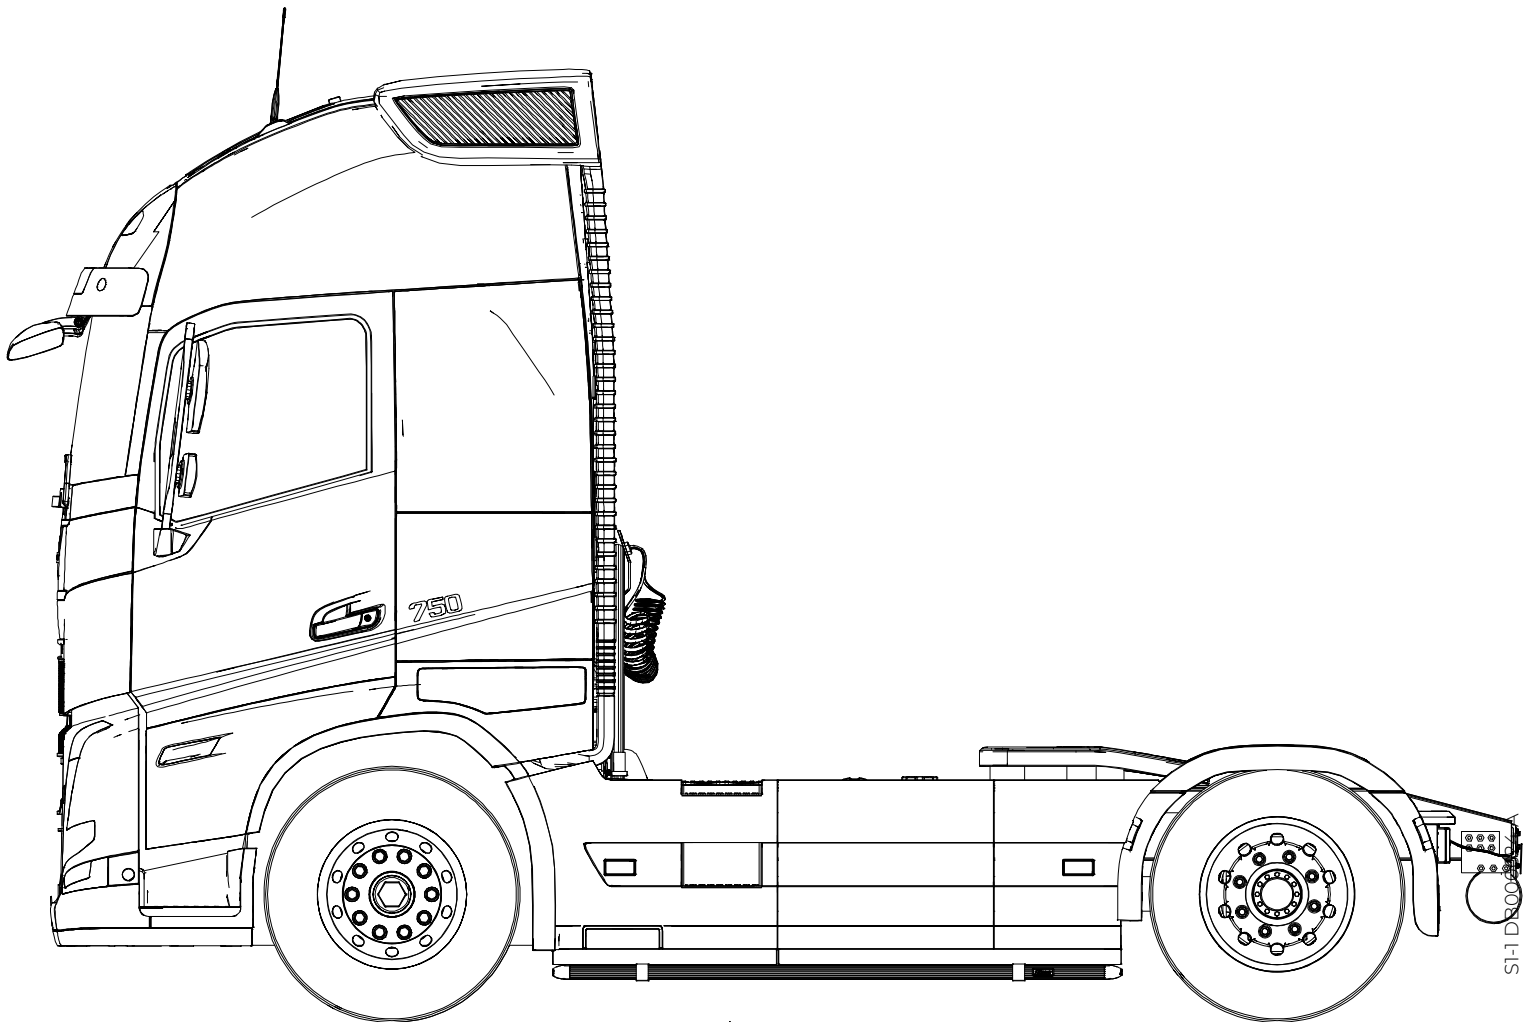

S1-1 Sideliner

Volvo FH Glob (XHSL) 21-

Doc: DB000024

S1-1 DB000024-A

TRUX[®]
Always in the frontline

TRUX[®]
Always in the frontline

Pos.	Art.nr	Benämning	Vikt	Antal
1	S1-1	Sideliner 100 - 2500 mm	8 kg	1
2	97196	Monterad LED med 5 lampor gula	0,1 kg	2

Pos.	Art.nr	Benämning	Vikt	Antal
1	S1-1	Sideliner 100 - 2500 mm	8 kg	1
3	97197	Monterad LED med 7 lampor gula	0,1 kg	2

S1-1-DB000024-A