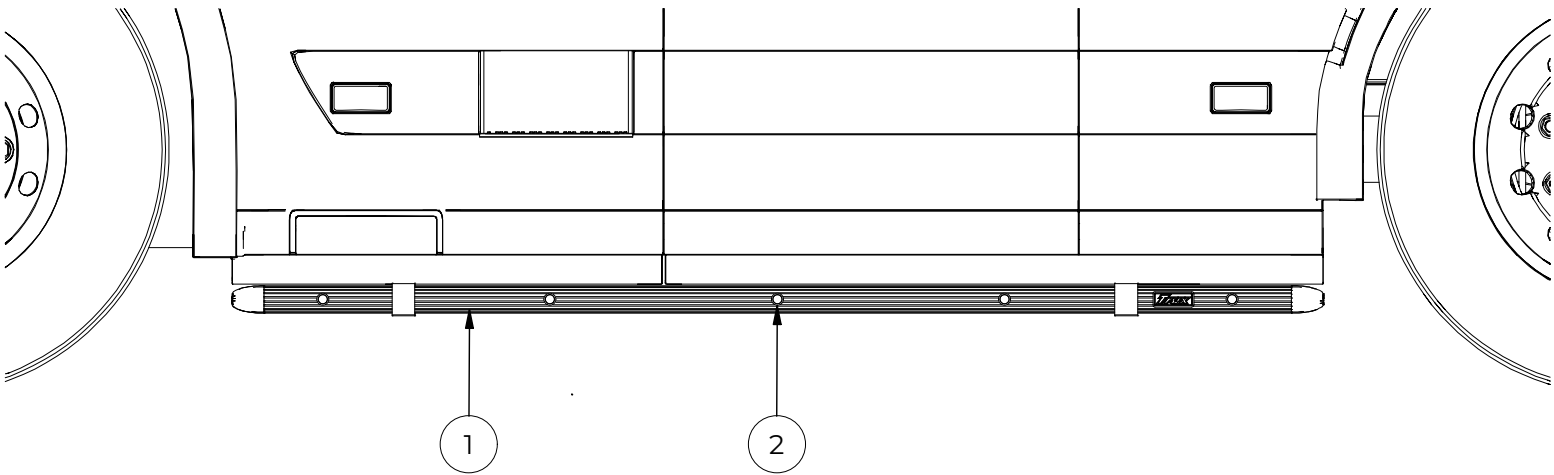

S1-1 Sideliner

Volvo FH Glob (XHSL) 21-

Doc: DB000024

S1-1 DB000024-A

TRUX[®]
Always in the frontline

TRUX[®]
Always in the frontline

Pos.	Art.nr	Benämning	Vikt	Antal
1	S1-1	Sideliner 100 - 2500 mm	8 kg	1
2	97196	Monterad LED med 5 lampor gula	0,1 kg	2

Pos.	Art.nr	Benämning	Vikt	Antal
1	S1-1	Sideliner 100 - 2500 mm	8 kg	1
3	97197	Monterad LED med 7 lampor gula	0,1 kg	2

S1-1-DB000024-A