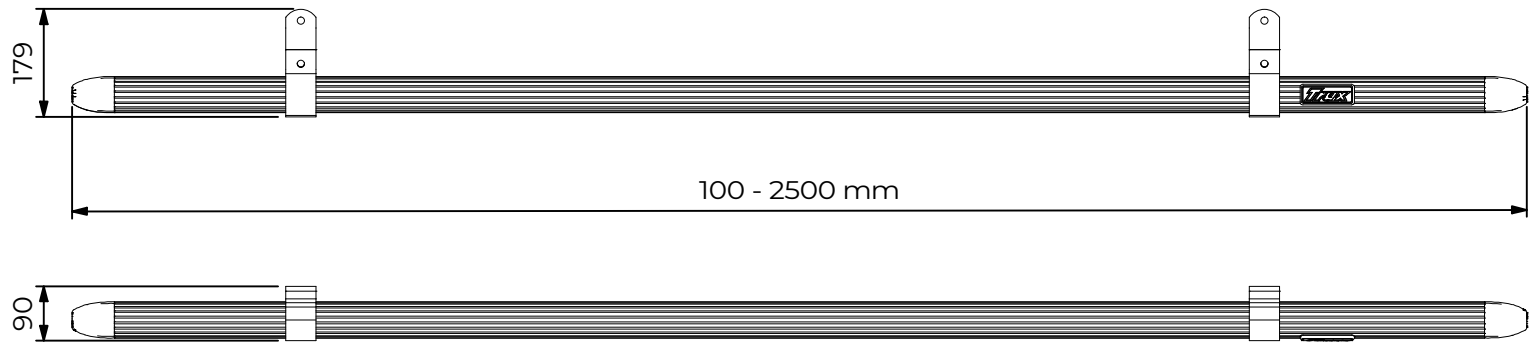

S1-1 Sideliner

Volvo FH Glob (XHSL) 21-

Doc: DB000024

S1-1 DB000024-A

TRUX[®]
Always in the frontline

TRUX[®]
Always in the frontline

Pos.	Art.nr	Benämning	Vikt	Antal
1	S1-1	Sideliner 100 - 2500 mm	8 kg	1
2	97196	Monterad LED med 5 lampor gula	0,1 kg	2

Pos.	Art.nr	Benämning	Vikt	Antal
1	S1-1	Sideliner 100 - 2500 mm	8 kg	1
3	97197	Monterad LED med 7 lampor gula	0,1 kg	2

S1-1-DB000024-A