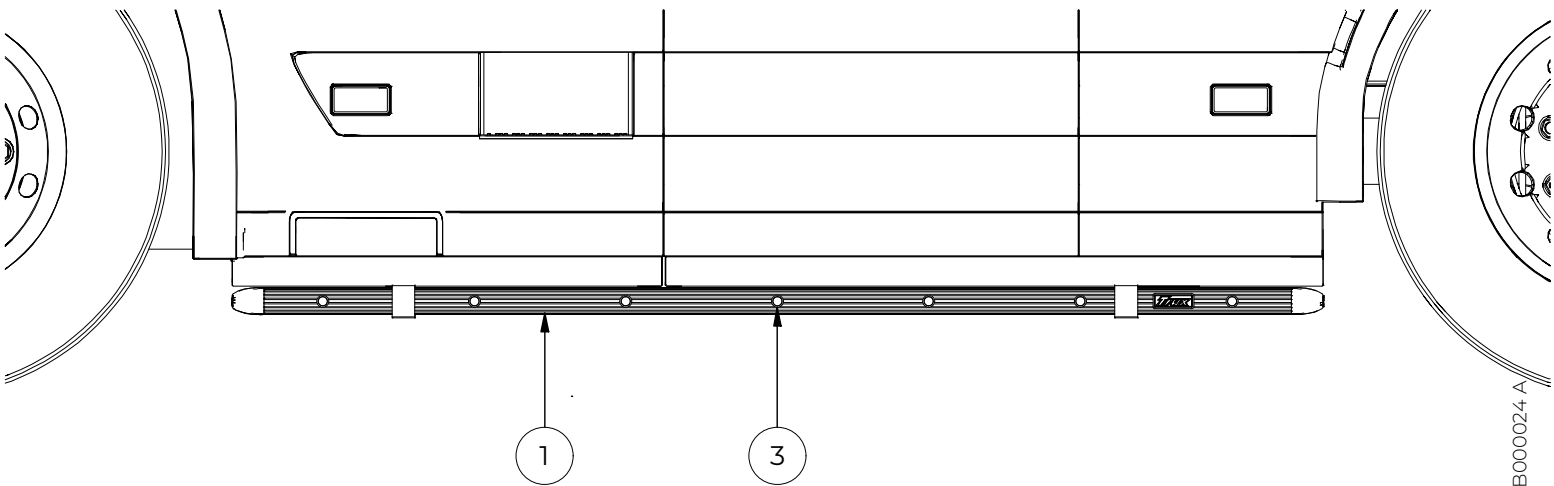

S1-1 Sideliner

Volvo FH Glob (XHSL) 21-

Doc: DB000024

S1-1 DB000024-A

TRUX[®]
Always in the frontline

TRUX[®]
Always in the frontline

Pos.	Art.nr	Benämning	Vikt	Antal
1	S1-1	Sideliner 100 - 2500 mm	8 kg	1
2	97196	Monterad LED med 5 lampor gula	0,1 kg	2

Pos.	Art.nr	Benämning	Vikt	Antal
1	S1-1	Sideliner 100 - 2500 mm	8 kg	1
3	97197	Monterad LED med 7 lampor gula	0,1 kg	2

S1-1-DB000024-A