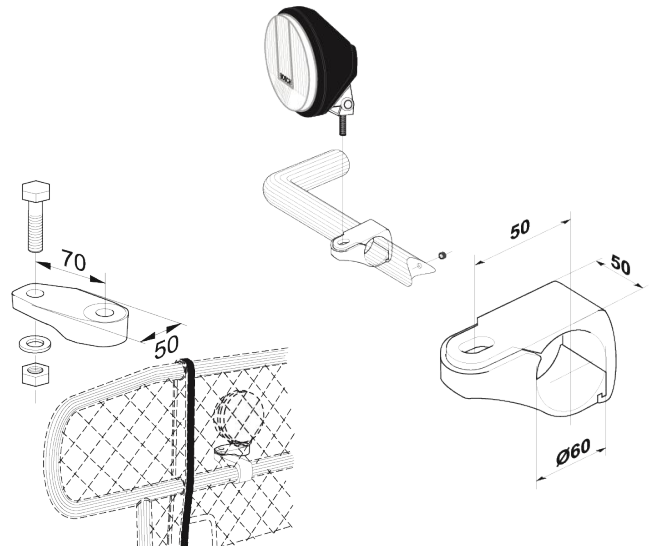

# A16-2 Highway

Volvo FH16 Glob (HSLP)

Doc: DB000020

A16-2 DB000020 B

**TRUX**<sup>®</sup>  
*Always in the frontline*

**TRUX**<sup>®</sup>  
*Always in the frontline*

Pos.	Art.nr	Benämning	Vikt	Antal
1	A16-2	Highway	52,4 kg	1
1.1		Extraljus	0,5 kg	4
1.3	15903	AF Klämfäste Ø60x50 mm	0,3 kg	4

**TRUX**<sup>®</sup>  
*Always in the frontline*

Pos.	Art.nr	Benämning	Vikt	Antal
1	A16-2	Highway	52,4 kg	1
1.2		Blixtljus LED	0,2 kg	4

A16-2 DB000020 B

**TRUX**<sup>®</sup>  
*Always in the frontline*

Pos.	Art.nr	Benämning	Vikt	Antal
1.4	A16-2	Highway	47,1 kg	1
1.6	97193	Monterad LED med 3 lampor Vit	0,4 kg	1

Pos.	Art.nr	Benämning	Vikt	Antal
1.4	A16-2	Highway	47,1 kg	1
1.5	97170	Monterad LED med 5 lampor Vit	0,6 kg	1

**TRUX**<sup>®</sup>  
*Always in the frontline*