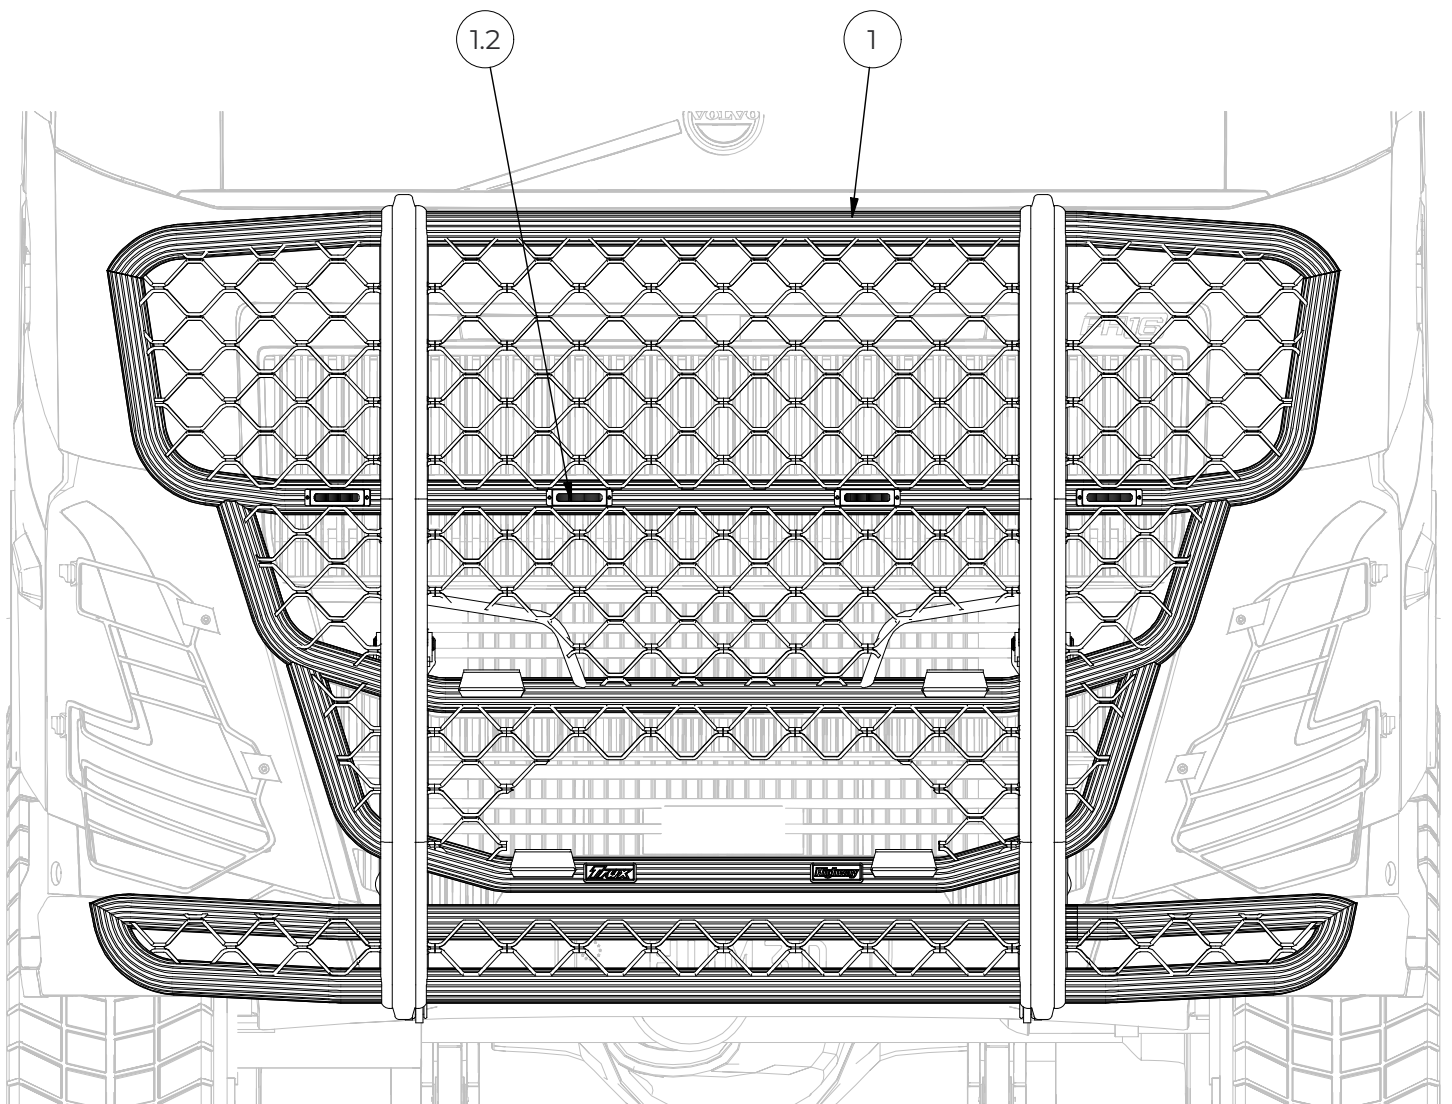

# A16-2 Highway

Volvo FH16 Glob (HSLP)

Doc: DB000020

A16-2 DB000020 B

**TRUX**<sup>®</sup>  
*Always in the frontline*

**TRUX**<sup>®</sup>  
*Always in the frontline*

Pos.	Art.nr	Benämning	Vikt	Antal
1	A16-2	Highway	52,4 kg	1
1.1		Extraljus	0,5 kg	4
1.3	15903	AF Klämfäste Ø60x50 mm	0,3 kg	4

**TRUX**<sup>®</sup>  
*Always in the frontline*

Pos.	Art.nr	Benämning	Vikt	Antal
1	A16-2	Highway	52,4 kg	1
1.2		Blixtljus LED	0,2 kg	4

A16-2 DB000020 B

**TRUX**<sup>®</sup>  
*Always in the frontline*

Pos.	Art.nr	Benämning	Vikt	Antal
1.4	A16-2	Highway	47,1 kg	1
1.6	97193	Monterad LED med 3 lampor Vit	0,4 kg	1

Pos.	Art.nr	Benämning	Vikt	Antal
1.4	A16-2	Highway	47,1 kg	1
1.5	97170	Monterad LED med 5 lampor Vit	0,6 kg	1

**TRUX**<sup>®</sup>  
*Always in the frontline*