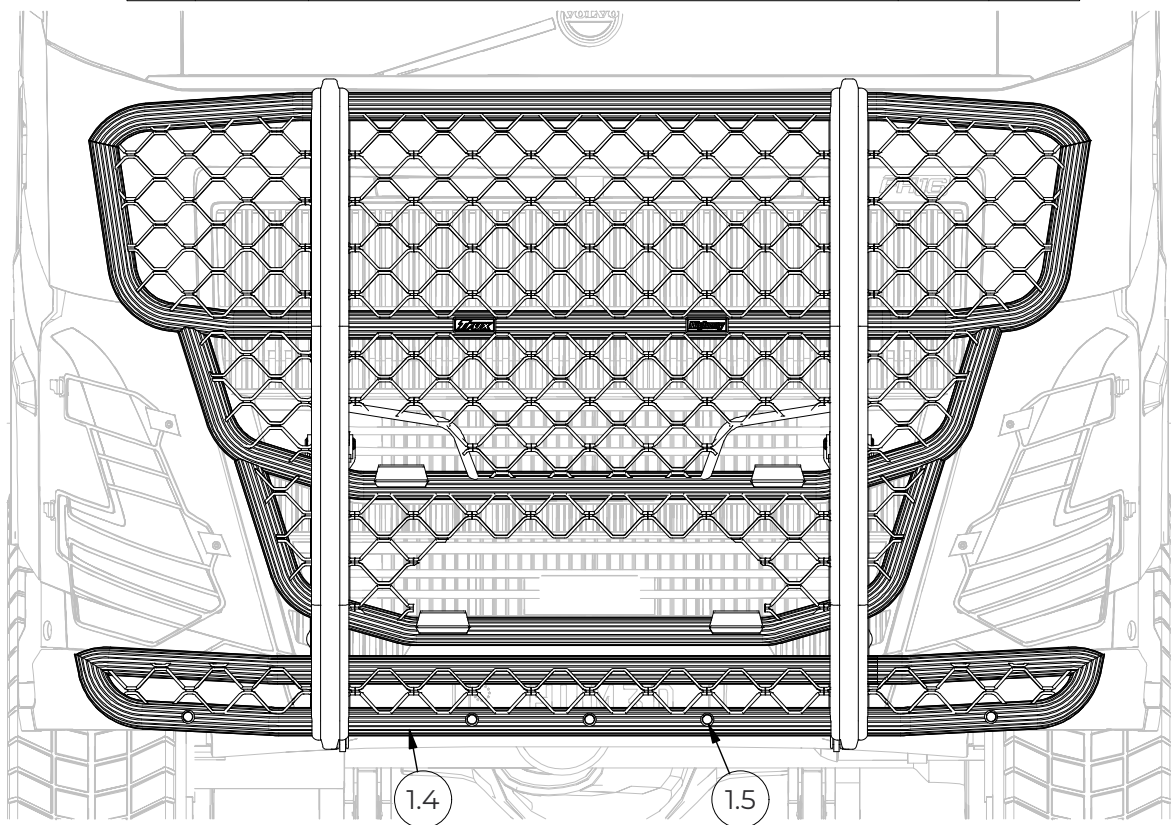

# A16-2 Highway

Volvo FH16 Glob (HSLP)

Doc: DB000020

A16-2 DB000020 B

**TRUX**<sup>®</sup>  
*Always in the frontline*

**TRUX**<sup>®</sup>  
*Always in the frontline*

Pos.	Art.nr	Benämning	Vikt	Antal
1	A16-2	Highway	52,4 kg	1
1.1		Extraljus	0,5 kg	4
1.3	15903	AF Klämfäste Ø60x50 mm	0,3 kg	4

**TRUX**<sup>®</sup>  
*Always in the frontline*

Pos.	Art.nr	Benämning	Vikt	Antal
1	A16-2	Highway	52,4 kg	1
1.2		Blixtljus LED	0,2 kg	4

A16-2 DB000020 B

**TRUX**<sup>®</sup>  
*Always in the frontline*

Pos.	Art.nr	Benämning	Vikt	Antal
1.4	A16-2	Highway	47,1 kg	1
1.6	97193	Monterad LED med 3 lampor Vit	0,4 kg	1

Pos.	Art.nr	Benämning	Vikt	Antal
1.4	A16-2	Highway	47,1 kg	1
1.5	97170	Monterad LED med 5 lampor Vit	0,6 kg	1

**TRUX**<sup>®</sup>  
*Always in the frontline*