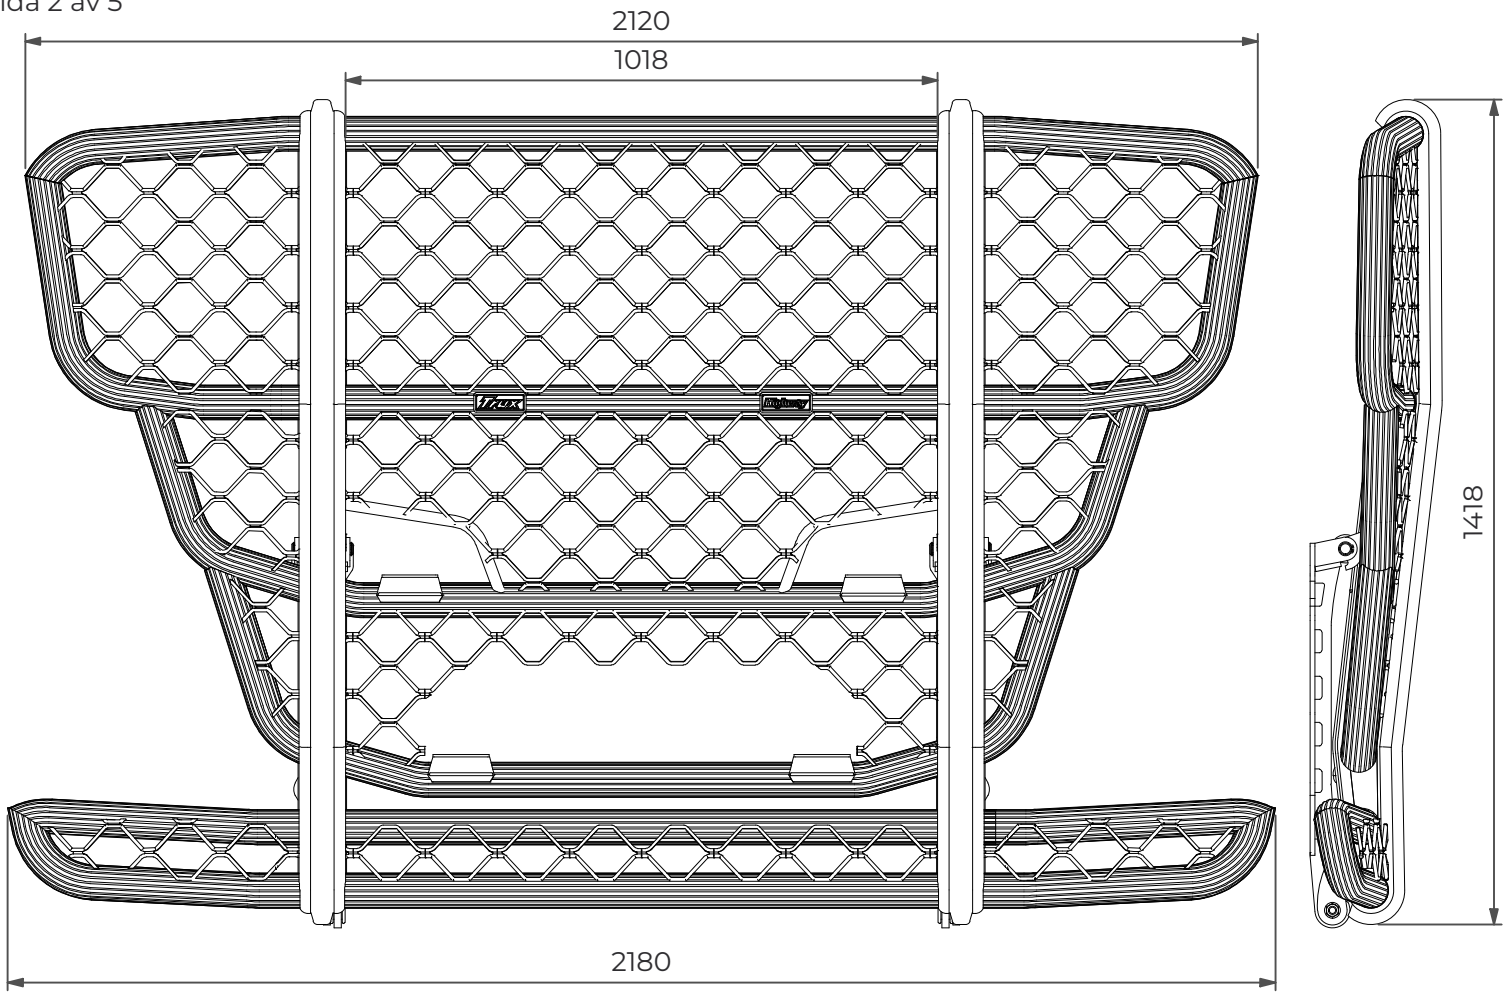

# A16-2 Highway

Volvo FH16 Glob (HSLP)

Doc: DB000020

A16-2 DB000020 B

**TRUX**<sup>®</sup>  
*Always in the frontline*

**TRUX**<sup>®</sup>  
*Always in the frontline*

Pos.	Art.nr	Benämning	Vikt	Antal
1	A16-2	Highway	52,4 kg	1
1.1		Extraljus	0,5 kg	4
1.3	15903	AF Klämfäste Ø60x50 mm	0,3 kg	4

**TRUX**<sup>®</sup>  
*Always in the frontline*

Pos.	Art.nr	Benämning	Vikt	Antal
1	A16-2	Highway	52,4 kg	1
1.2		Blixtljus LED	0,2 kg	4

A16-2 DB000020 B

**TRUX**<sup>®</sup>  
*Always in the frontline*

Pos.	Art.nr	Benämning	Vikt	Antal
1.4	A16-2	Highway	47,1 kg	1
1.6	97193	Monterad LED med 3 lampor Vit	0,4 kg	1

Pos.	Art.nr	Benämning	Vikt	Antal
1.4	A16-2	Highway	47,1 kg	1
1.5	97170	Monterad LED med 5 lampor Vit	0,6 kg	1

**TRUX**<sup>®</sup>  
*Always in the frontline*