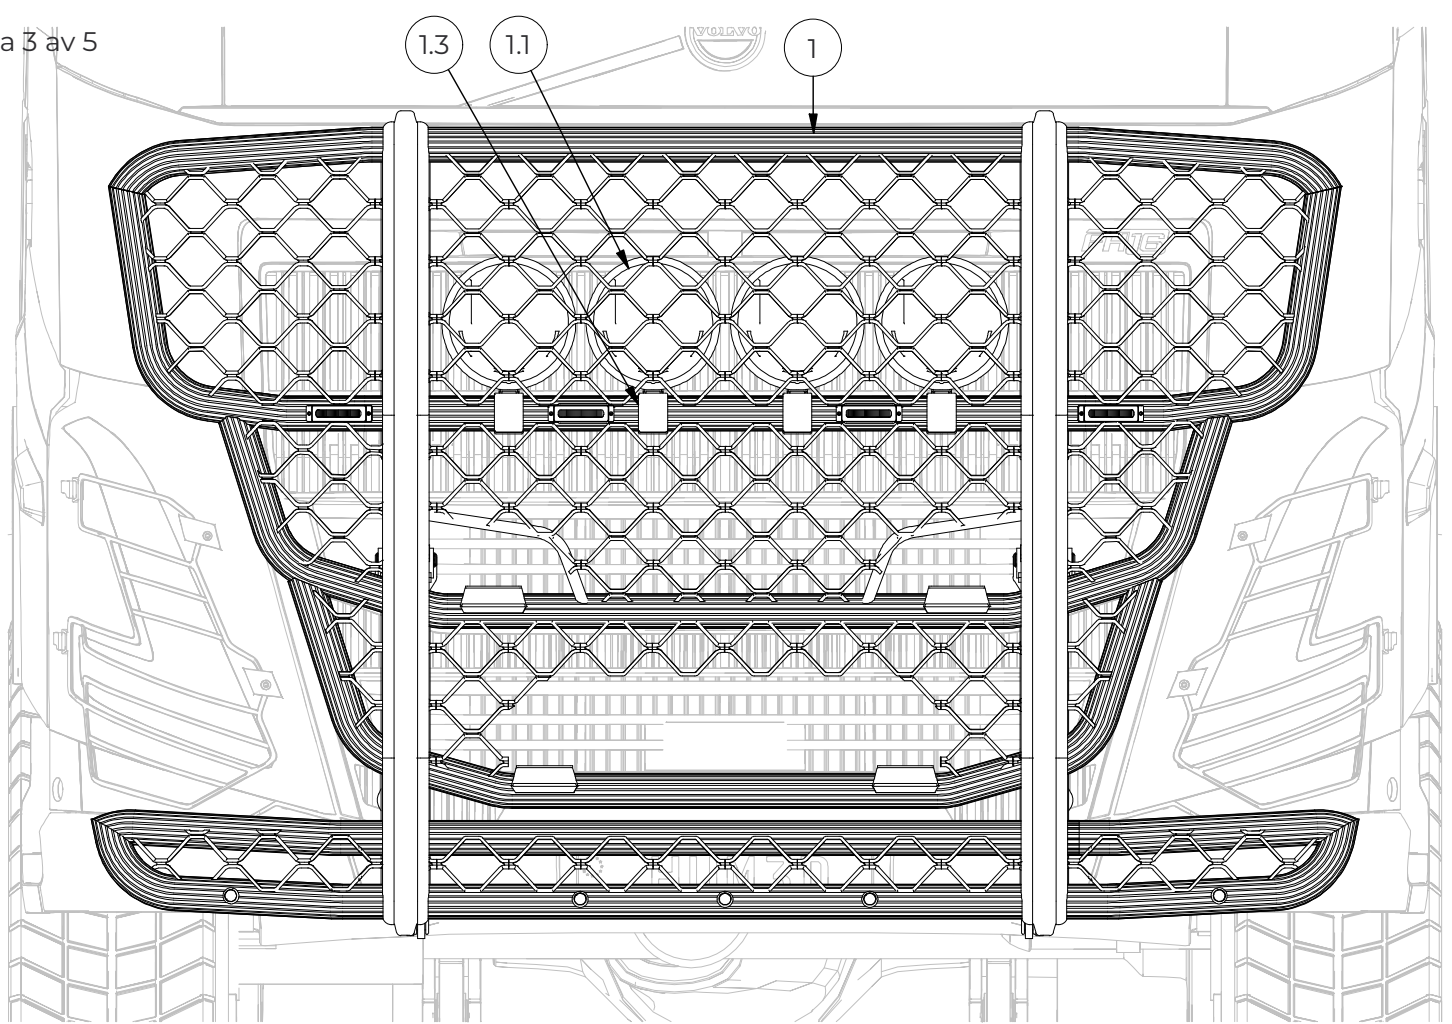

# A16-2 Highway

Volvo FH16 Glob (HSLP)

Doc: DB000020

A16-2 DB000020 B

**TRUX**<sup>®</sup>  
*Always in the frontline*

**TRUX**<sup>®</sup>  
*Always in the frontline*

Pos.	Art.nr	Benämning	Vikt	Antal
1	A16-2	Highway	52,4 kg	1
1.1		Extraljus	0,5 kg	4
1.3	15903	AF Klämfäste Ø60x50 mm	0,3 kg	4

**TRUX**<sup>®</sup>  
*Always in the frontline*

Pos.	Art.nr	Benämning	Vikt	Antal
1	A16-2	Highway	52,4 kg	1
1.2		Blixtljus LED	0,2 kg	4

A16-2 DB000020 B

**TRUX**<sup>®</sup>  
*Always in the frontline*

Pos.	Art.nr	Benämning	Vikt	Antal
1.4	A16-2	Highway	47,1 kg	1
1.6	97193	Monterad LED med 3 lampor Vit	0,4 kg	1

Pos.	Art.nr	Benämning	Vikt	Antal
1.4	A16-2	Highway	47,1 kg	1
1.5	97170	Monterad LED med 5 lampor Vit	0,6 kg	1

**TRUX**<sup>®</sup>  
*Always in the frontline*