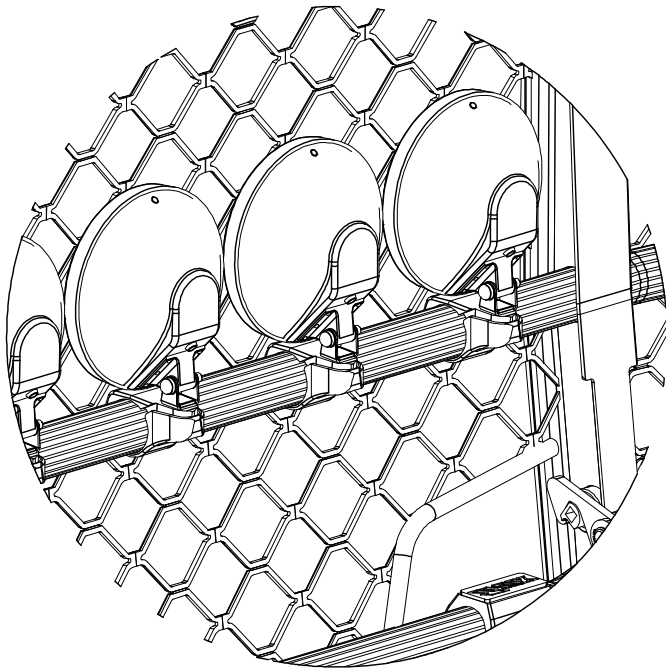

# A16-2 Highway

Volvo FH16 Glob (HSLP)

Doc: DB000020

A16-2 DB000020 B

**TRUX**<sup>®</sup>  
*Always in the frontline*

**TRUX**<sup>®</sup>  
*Always in the frontline*

Pos.	Art.nr	Benämning	Vikt	Antal
1	A16-2	Highway	52,4 kg	1
1.1		Extraljus	0,5 kg	4
1.3	15903	AF Klämfäste Ø60x50 mm	0,3 kg	4

**TRUX**<sup>®</sup>  
*Always in the frontline*

Pos.	Art.nr	Benämning	Vikt	Antal
1	A16-2	Highway	52,4 kg	1
1.2		Blixtljus LED	0,2 kg	4

A16-2 DB000020 B

**TRUX**<sup>®</sup>  
*Always in the frontline*

Pos.	Art.nr	Benämning	Vikt	Antal
1.4	A16-2	Highway	47,1 kg	1
1.6	97193	Monterad LED med 3 lampor Vit	0,4 kg	1

Pos.	Art.nr	Benämning	Vikt	Antal
1.4	A16-2	Highway	47,1 kg	1
1.5	97170	Monterad LED med 5 lampor Vit	0,6 kg	1

**TRUX**<sup>®</sup>  
*Always in the frontline*