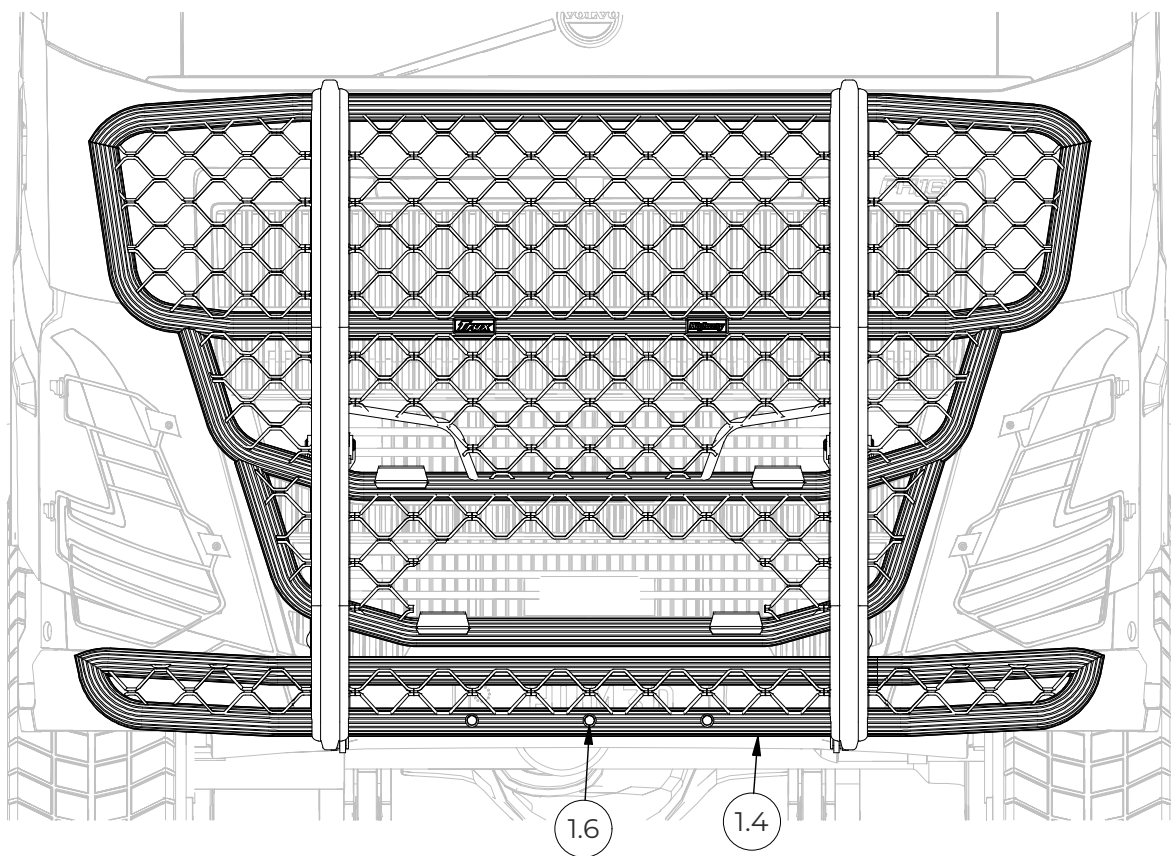

# A16-2 Highway

Volvo FH16 Glob (HSLP)

Doc: DB000020

A16-2 DB000020 B

**TRUX**<sup>®</sup>  
*Always in the frontline*

**TRUX**<sup>®</sup>  
*Always in the frontline*

Pos.	Art.nr	Benämning	Vikt	Antal
1	A16-2	Highway	52,4 kg	1
1.1		Extraljus	0,5 kg	4
1.3	15903	AF Klämfäste Ø60x50 mm	0,3 kg	4

**TRUX**<sup>®</sup>  
*Always in the frontline*

Pos.	Art.nr	Benämning	Vikt	Antal
1	A16-2	Highway	52,4 kg	1
1.2		Blixtljus LED	0,2 kg	4

A16-2 DB000020 B

**TRUX**<sup>®</sup>  
*Always in the frontline*

Pos.	Art.nr	Benämning	Vikt	Antal
1.4	A16-2	Highway	47,1 kg	1
1.6	97193	Monterad LED med 3 lampor Vit	0,4 kg	1

Pos.	Art.nr	Benämning	Vikt	Antal
1.4	A16-2	Highway	47,1 kg	1
1.5	97170	Monterad LED med 5 lampor Vit	0,6 kg	1

**TRUX**<sup>®</sup>  
*Always in the frontline*