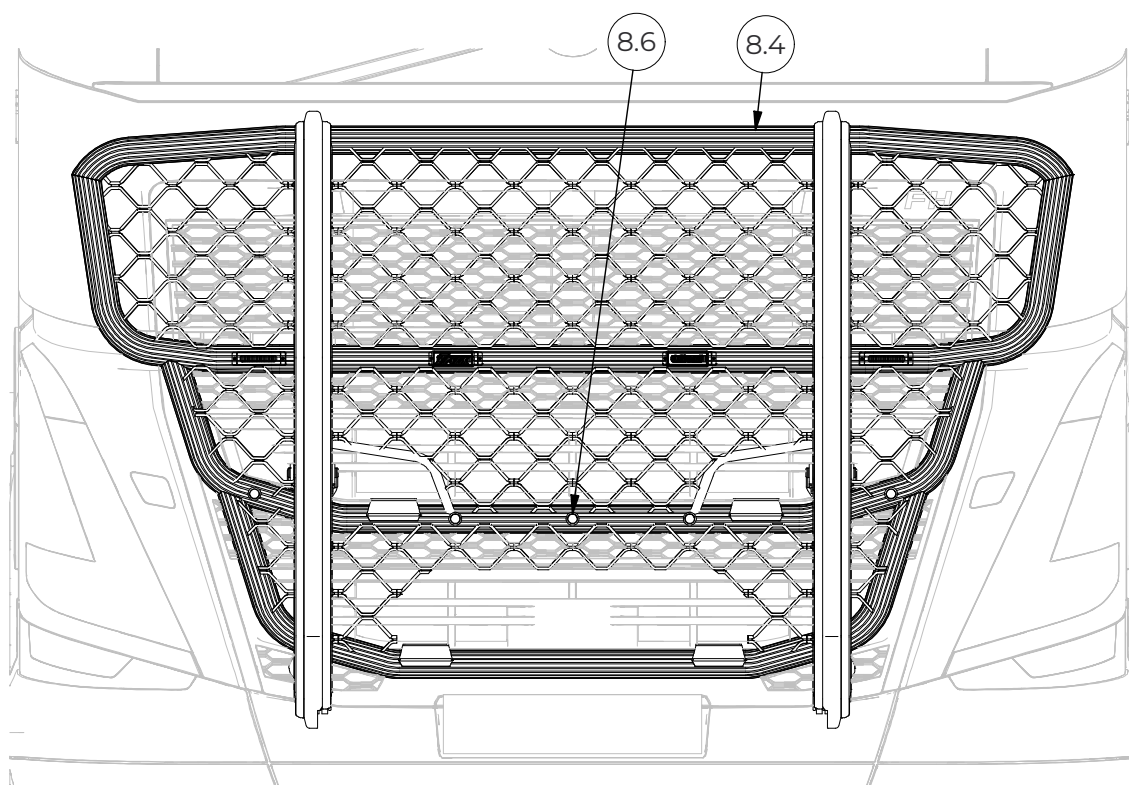

B16-2 Offroad

Volvo FH Glob XL (XHSL)

Doc: DB000011

B16-2 DB000011 b

TRUX[®]
Always in the frontline

TRUX[®]
Always in the frontline

Pos.	Art.nr	Benämning	Vikt	Antal
8.1		Extraljuss	0,5 kg	4
8.3	15903	AF Klämfäste Ø60x50 mm	0,3 kg	4
8.4	B16-2	Offroad	36,4 kg	1

TRUX[®]
Always in the frontline

Pos.	Art.nr	Benämning	Vikt	Antal
8.2		Blixtljus LED	0,2 kg	4
8.4	B16-2	Offroad	36,4 kg	1

TRUX[®]
Always in the frontline

Pos.	Art.nr	Benämning	Vikt	Antal
8.4	B16-2	Offroad	36,4 kg	1
8.5	97193	Monterad LED med 3 lampor Vit	0,4 kg	1

Pos.	Art.nr	Benämning	Vikt	Antal
8.4	B16-2	Offroad	36,4 kg	1
8.6	97170	Monterad LED med 5 lampor Vit	0,6 kg	1

TRUX[®]
Always in the frontline