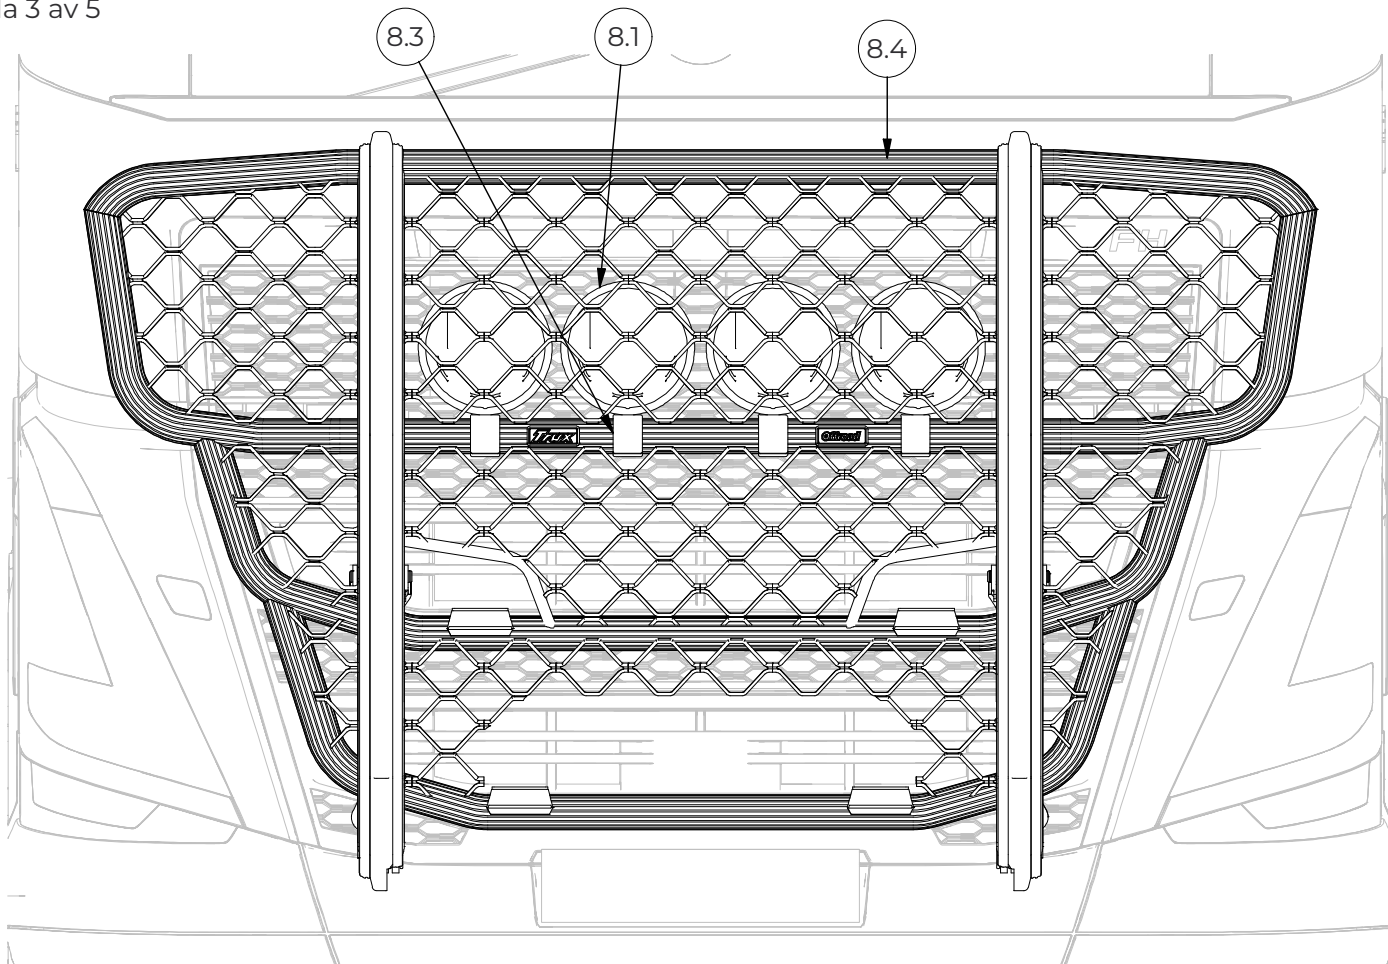

B16-2 Offroad

Volvo FH Glob XL (XHSL)

Doc: DB000011

B16-2 DB000011 b

TRUX[®]
Always in the frontline

TRUX[®]
Always in the frontline

Pos.	Art.nr	Benämning	Vikt	Antal
8.1		Extraljuss	0,5 kg	4
8.3	15903	AF Klämfäste Ø60x50 mm	0,3 kg	4
8.4	B16-2	Offroad	36,4 kg	1

TRUX[®]
Always in the frontline

Pos.	Art.nr	Benämning	Vikt	Antal
8.2		Blixtljus LED	0,2 kg	4
8.4	B16-2	Offroad	36,4 kg	1

TRUX[®]
Always in the frontline

Pos.	Art.nr	Benämning	Vikt	Antal
8.4	B16-2	Offroad	36,4 kg	1
8.5	97193	Monterad LED med 3 lampor Vit	0,4 kg	1

Pos.	Art.nr	Benämning	Vikt	Antal
8.4	B16-2	Offroad	36,4 kg	1
8.6	97170	Monterad LED med 5 lampor Vit	0,6 kg	1

TRUX[®]
Always in the frontline