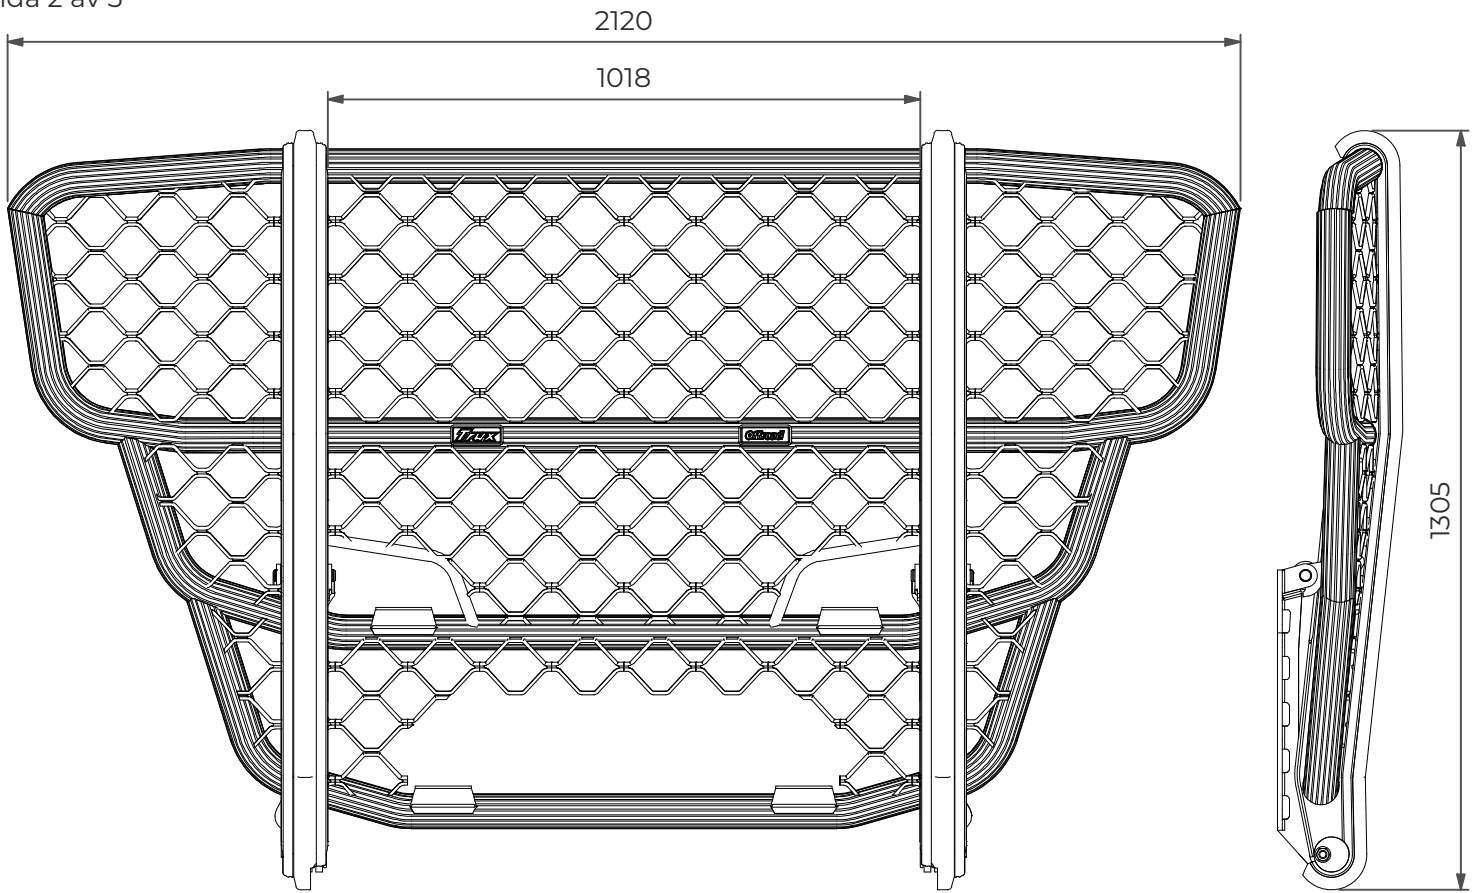

B16-2 Offroad

Volvo FH Glob XL (XHSL)

Doc: DB000011

B16-2 DB000011 b

TRUX[®]
Always in the frontline

TRUX[®]
Always in the frontline

Pos.	Art.nr	Benämning	Vikt	Antal
8.1		Extraljuss	0,5 kg	4
8.3	15903	AF Klämfäste Ø60x50 mm	0,3 kg	4
8.4	B16-2	Offroad	36,4 kg	1

TRUX[®]
Always in the frontline

Pos.	Art.nr	Benämning	Vikt	Antal
8.2		Blixtljus LED	0,2 kg	4
8.4	B16-2	Offroad	36,4 kg	1

TRUX[®]
Always in the frontline

Pos.	Art.nr	Benämning	Vikt	Antal
8.4	B16-2	Offroad	36,4 kg	1
8.5	97193	Monterad LED med 3 lampor Vit	0,4 kg	1

Pos.	Art.nr	Benämning	Vikt	Antal
8.4	B16-2	Offroad	36,4 kg	1
8.6	97170	Monterad LED med 5 lampor Vit	0,6 kg	1

TRUX[®]
Always in the frontline