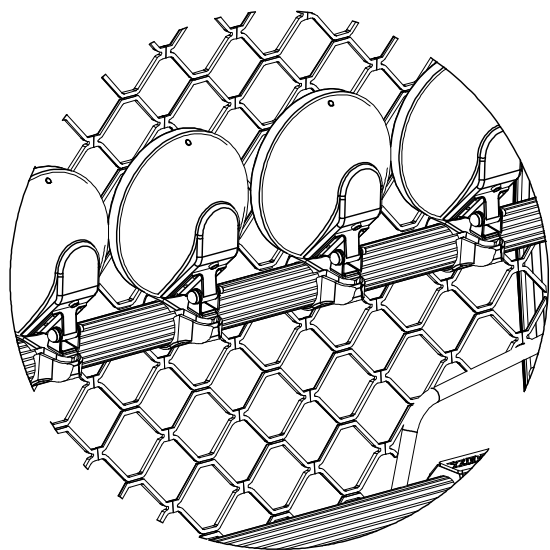

B16-2 Offroad

Volvo FH Glob XL (XHSL)

Doc: DB000011

B16-2 DB000011 b

TRUX[®]
Always in the frontline

TRUX[®]
Always in the frontline

Pos.	Art.nr	Benämning	Vikt	Antal
8.1		Extraljuss	0,5 kg	4
8.3	15903	AF Klämfäste Ø60x50 mm	0,3 kg	4
8.4	B16-2	Offroad	36,4 kg	1

TRUX[®]
Always in the frontline

Pos.	Art.nr	Benämning	Vikt	Antal
8.2		Blixtljus LED	0,2 kg	4
8.4	B16-2	Offroad	36,4 kg	1

TRUX[®]
Always in the frontline

Pos.	Art.nr	Benämning	Vikt	Antal
8.4	B16-2	Offroad	36,4 kg	1
8.5	97193	Monterad LED med 3 lampor Vit	0,4 kg	1

Pos.	Art.nr	Benämning	Vikt	Antal
8.4	B16-2	Offroad	36,4 kg	1
8.6	97170	Monterad LED med 5 lampor Vit	0,6 kg	1

TRUX[®]
Always in the frontline