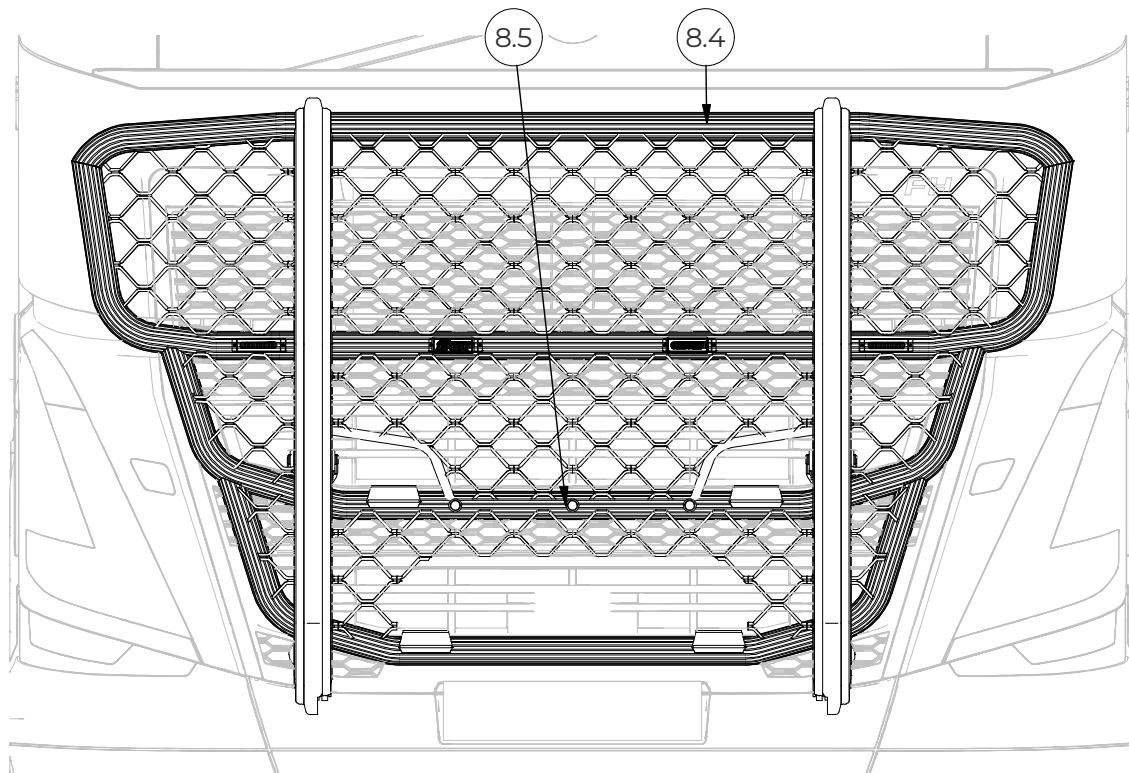

B16-2 Offroad

Volvo FH Glob XL (XHSL)

Doc: DB000011

B16-2 DB000011 b

TRUX[®]
Always in the frontline

TRUX[®]
Always in the frontline

Pos.	Art.nr	Benämning	Vikt	Antal
8.1		Extraljuss	0,5 kg	4
8.3	15903	AF Klämfäste Ø60x50 mm	0,3 kg	4
8.4	B16-2	Offroad	36,4 kg	1

TRUX[®]
Always in the frontline

Pos.	Art.nr	Benämning	Vikt	Antal
8.2		Blixtljus LED	0,2 kg	4
8.4	B16-2	Offroad	36,4 kg	1

TRUX[®]
Always in the frontline

Pos.	Art.nr	Benämning	Vikt	Antal
8.4	B16-2	Offroad	36,4 kg	1
8.5	97193	Monterad LED med 3 lampor Vit	0,4 kg	1

Pos.	Art.nr	Benämning	Vikt	Antal
8.4	B16-2	Offroad	36,4 kg	1
8.6	97170	Monterad LED med 5 lampor Vit	0,6 kg	1

TRUX[®]
Always in the frontline