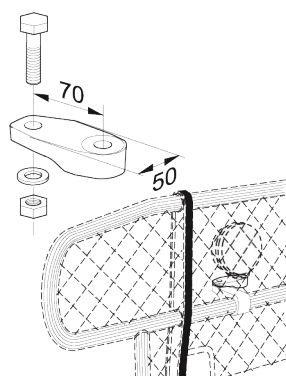

B16-2 Offroad

Volvo FH Glob XL (XHSL)

Doc: DB000011

B16-2 DB000011 b

TRUX[®]
Always in the frontline

TRUX[®]
Always in the frontline

Pos.	Art.nr	Benämning	Vikt	Antal
8.1		Extraljuss	0,5 kg	4
8.3	15903	AF Klämfäste Ø60x50 mm	0,3 kg	4
8.4	B16-2	Offroad	36,4 kg	1

TRUX[®]
Always in the frontline

Pos.	Art.nr	Benämning	Vikt	Antal
8.2		Blixtljus LED	0,2 kg	4
8.4	B16-2	Offroad	36,4 kg	1

TRUX[®]
Always in the frontline

Pos.	Art.nr	Benämning	Vikt	Antal
8.4	B16-2	Offroad	36,4 kg	1
8.5	97193	Monterad LED med 3 lampor Vit	0,4 kg	1

Pos.	Art.nr	Benämning	Vikt	Antal
8.4	B16-2	Offroad	36,4 kg	1
8.6	97170	Monterad LED med 5 lampor Vit	0,6 kg	1

TRUX[®]
Always in the frontline