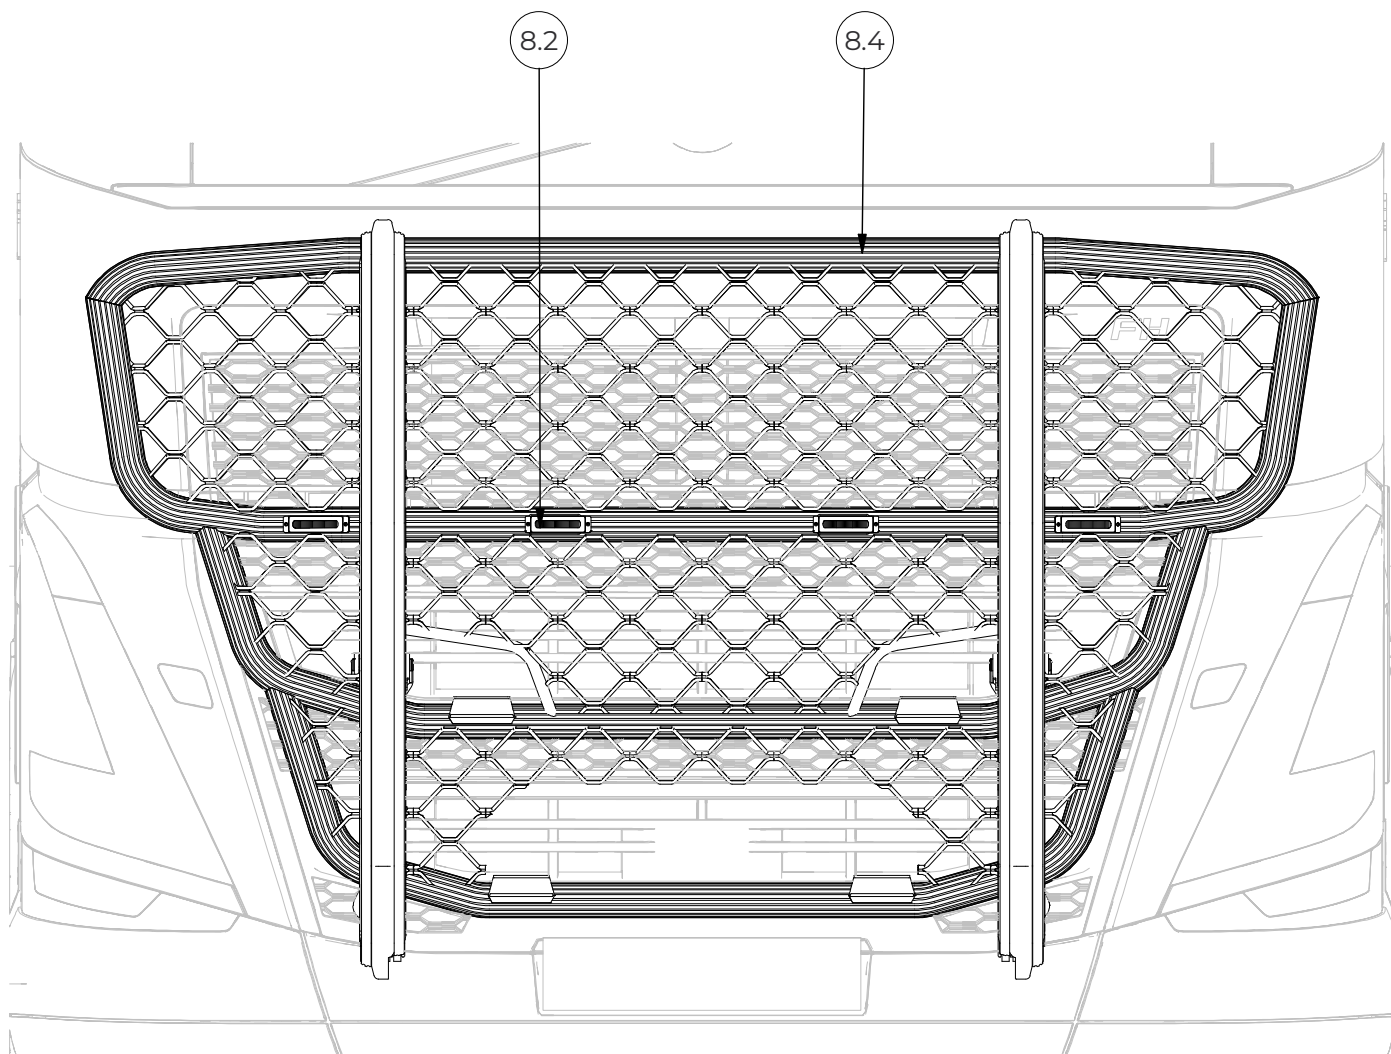

B16-2 Offroad

Volvo FH Glob XL (XHSL)

Doc: DB000011

B16-2 DB000011 b

TRUX[®]
Always in the frontline

TRUX[®]
Always in the frontline

Pos.	Art.nr	Benämning	Vikt	Antal
8.1		Extraljuss	0,5 kg	4
8.3	15903	AF Klämfäste Ø60x50 mm	0,3 kg	4
8.4	B16-2	Offroad	36,4 kg	1

TRUX[®]
Always in the frontline

Pos.	Art.nr	Benämning	Vikt	Antal
8.2		Blixtljus LED	0,2 kg	4
8.4	B16-2	Offroad	36,4 kg	1

TRUX[®]
Always in the frontline

Pos.	Art.nr	Benämning	Vikt	Antal
8.4	B16-2	Offroad	36,4 kg	1
8.5	97193	Monterad LED med 3 lampor Vit	0,4 kg	1

Pos.	Art.nr	Benämning	Vikt	Antal
8.4	B16-2	Offroad	36,4 kg	1
8.6	97170	Monterad LED med 5 lampor Vit	0,6 kg	1

TRUX[®]
Always in the frontline