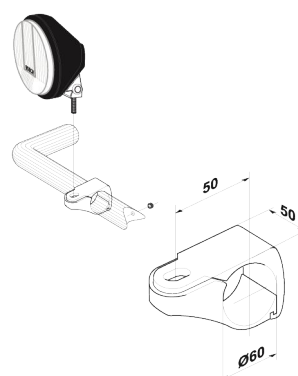

B16-2 Offroad

Volvo FH Glob XL (XHSL)

Doc: DB000011

B16-2 DB000011 b

TRUX[®]
Always in the frontline

TRUX[®]
Always in the frontline

Pos.	Art.nr	Benämning	Vikt	Antal
8.1		Extraljuss	0,5 kg	4
8.3	15903	AF Klämfäste Ø60x50 mm	0,3 kg	4
8.4	B16-2	Offroad	36,4 kg	1

TRUX[®]
Always in the frontline

Pos.	Art.nr	Benämning	Vikt	Antal
8.2		Blixtljus LED	0,2 kg	4
8.4	B16-2	Offroad	36,4 kg	1

TRUX[®]
Always in the frontline

Pos.	Art.nr	Benämning	Vikt	Antal
8.4	B16-2	Offroad	36,4 kg	1
8.5	97193	Monterad LED med 3 lampor Vit	0,4 kg	1

Pos.	Art.nr	Benämning	Vikt	Antal
8.4	B16-2	Offroad	36,4 kg	1
8.6	97170	Monterad LED med 5 lampor Vit	0,6 kg	1

TRUX[®]
Always in the frontline