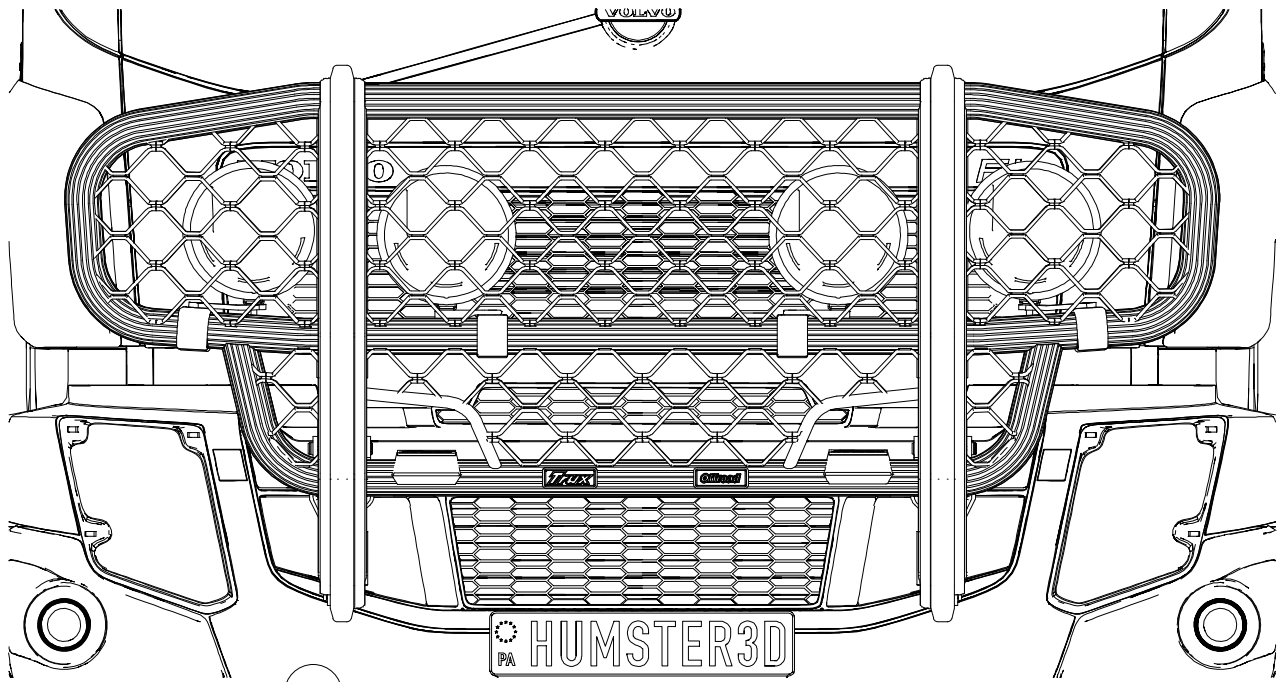

B13-6 Offroad

Volvo FL Offroad (L1H1)

Doc: DB000018

B13-6 DB000018 A

TRUX[®]
Always in the frontline

TRUX[®]
Always in the frontline

Pos.	Art.nr	Benämning	Vikt	Antal
1	B13-6	Offroad	27,1 kg	1
2	15903	AF Klämfäste Ø60x50 mm	0,3 kg	4
3		Extraljus	0,5 kg	4
4	15923	Airflow Förlängare	0,1 kg	2
5	15961	Förlängare, vinklad 5°	0,1 kg	2

TRUX[®]
Always in the frontline

Pos.	Art.nr	Benämning	Vikt	Antal
1	B13-6	Offroad	27,1 kg	1
6		Blixtljus LED	0,2 kg	3

Pos.	Art.nr	Benämning	Vikt	Antal
1	B13-6	Offroad	27,1 kg	1
7	97193	Monterad LED med 3 lampor Vit	0,4 kg	1
8	97170	Monterad LED med 5 lampor Vit	0,6 kg	1

TRUX
Always in the frontline

B13-6 DB000018 A