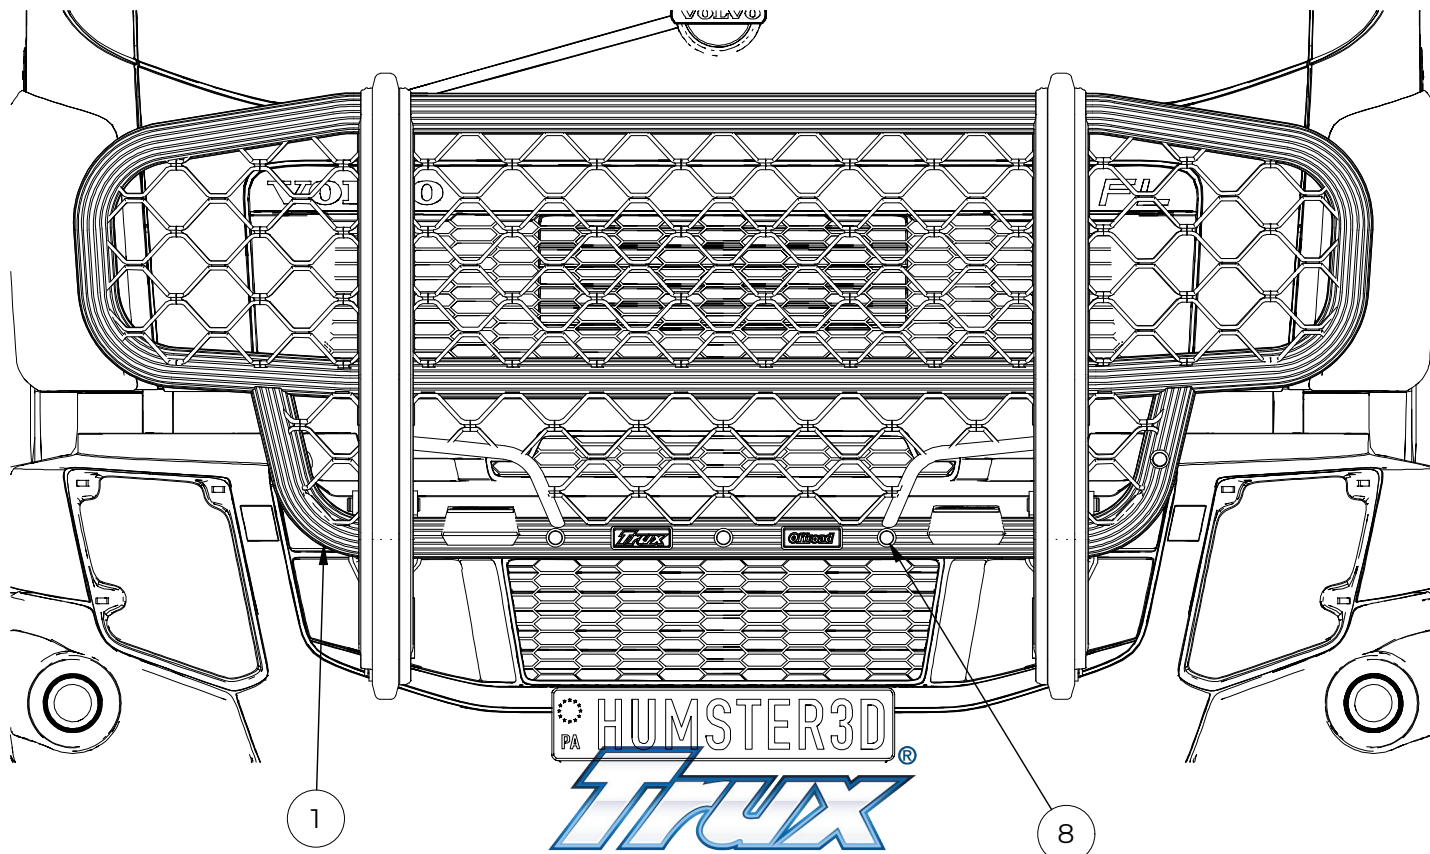

B13-6 Offroad

Volvo FL Offroad (L1H1)

Doc: DB000018

B13-6 DB000018 A

TRUX[®]
Always in the frontline

TRUX[®]
Always in the frontline

Pos.	Art.nr	Benämning	Vikt	Antal
1	B13-6	Offroad	27,1 kg	1
2	15903	AF Klämfäste Ø60x50 mm	0,3 kg	4
3		Extraljus	0,5 kg	4
4	15923	Airflow Förlängare	0,1 kg	2
5	15961	Förlängare, vinklad 5°	0,1 kg	2

TRUX[®]
Always in the frontline

Pos.	Art.nr	Benämning	Vikt	Antal
1	B13-6	Offroad	27,1 kg	1
6		Blixtljus LED	0,2 kg	3

Pos.	Art.nr	Benämning	Vikt	Antal
1	B13-6	Offroad	27,1 kg	1
7	97193	Monterad LED med 3 lampor Vit	0,4 kg	1
8	97170	Monterad LED med 5 lampor Vit	0,6 kg	1

TRUX
Always in the frontline

B13-6 DB000018 A