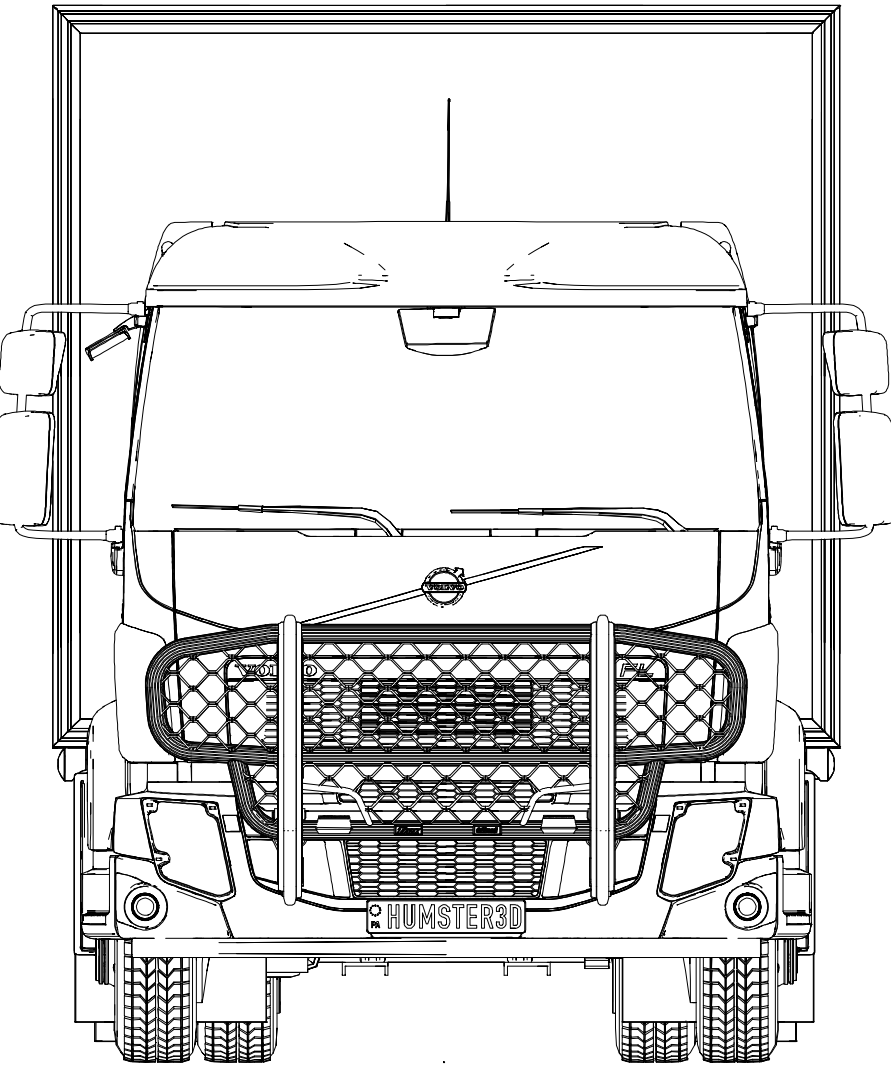

B13-6 Offroad

Volvo FL Offroad (L1H1)

Doc: DB000018

B13-6 DB000018 A

TRUX[®]
Always in the frontline

TRUX[®]
Always in the frontline

Pos.	Art.nr	Benämning	Vikt	Antal
1	B13-6	Offroad	27,1 kg	1
2	15903	AF Klämfäste Ø60x50 mm	0,3 kg	4
3		Extraljus	0,5 kg	4
4	15923	Airflow Förlängare	0,1 kg	2
5	15961	Förlängare, vinklad 5°	0,1 kg	2

TRUX[®]
Always in the frontline

Pos.	Art.nr	Benämning	Vikt	Antal
1	B13-6	Offroad	27,1 kg	1
6		Blixtljus LED	0,2 kg	3

Pos.	Art.nr	Benämning	Vikt	Antal
1	B13-6	Offroad	27,1 kg	1
7	97193	Monterad LED med 3 lampor Vit	0,4 kg	1
8	97170	Monterad LED med 5 lampor Vit	0,6 kg	1

TRUX
Always in the frontline

B13-6 DB000018 A