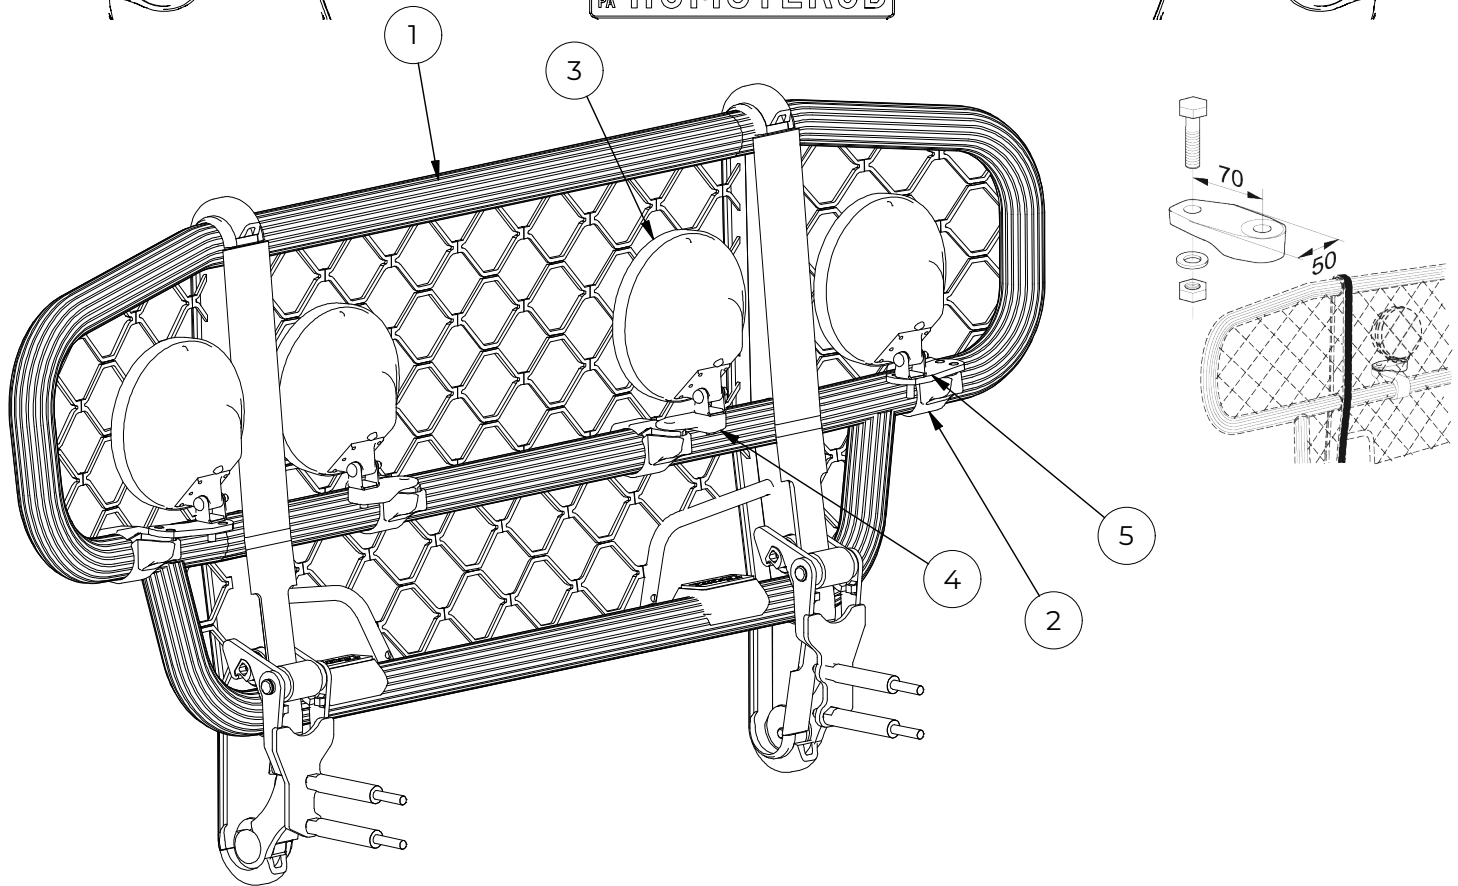

B13-6 Offroad

Volvo FL Offroad (L1H1)

Doc: DB000018

B13-6 DB000018 A

TRUX[®]
Always in the frontline

TRUX[®]
Always in the frontline

Pos.	Art.nr	Benämning	Vikt	Antal
1	B13-6	Offroad	27,1 kg	1
2	15903	AF Klämfäste Ø60x50 mm	0,3 kg	4
3		Extraljus	0,5 kg	4
4	15923	Airflow Förlängare	0,1 kg	2
5	15961	Förlängare, vinklad 5°	0,1 kg	2

TRUX[®]
Always in the frontline

Pos.	Art.nr	Benämning	Vikt	Antal
1	B13-6	Offroad	27,1 kg	1
6		Blixtljus LED	0,2 kg	3

Pos.	Art.nr	Benämning	Vikt	Antal
1	B13-6	Offroad	27,1 kg	1
7	97193	Monterad LED med 3 lampor Vit	0,4 kg	1
8	97170	Monterad LED med 5 lampor Vit	0,6 kg	1

TRUX
Always in the frontline

B13-6 DB000018 A