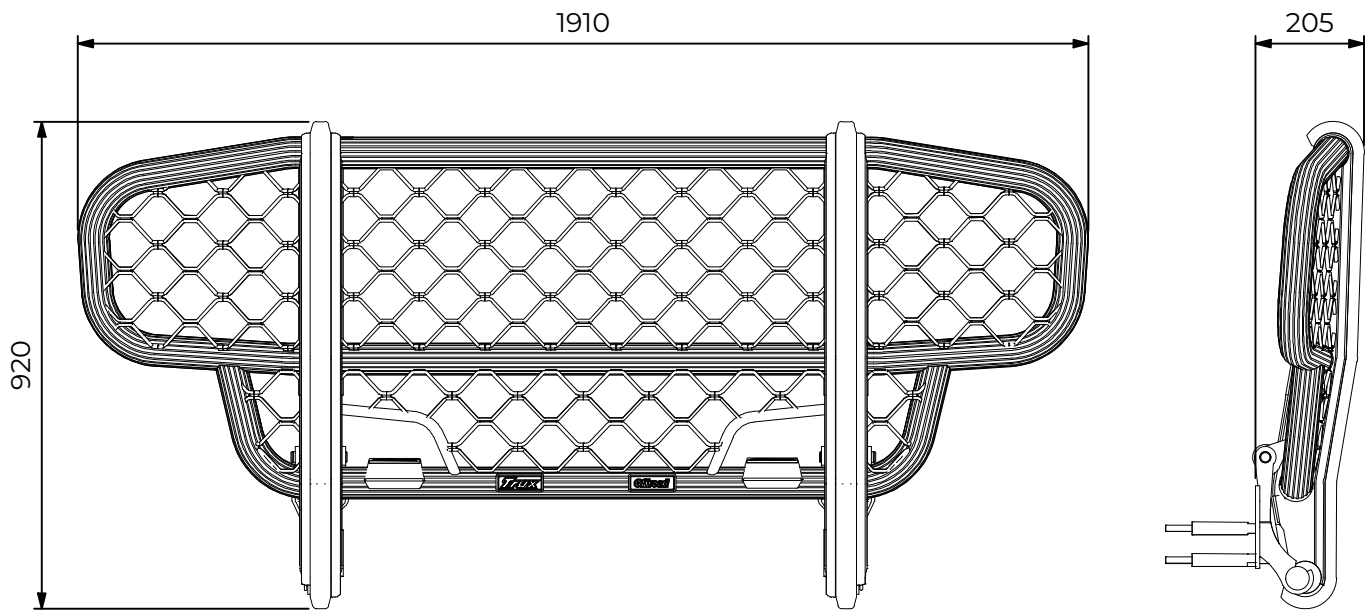

B13-6 Offroad

Volvo FL Offroad (L1H1)

Doc: DB000018

B13-6 DB000018 A

TRUX[®]
Always in the frontline

TRUX[®]
Always in the frontline

Pos.	Art.nr	Benämning	Vikt	Antal
1	B13-6	Offroad	27,1 kg	1
2	15903	AF Klämfäste Ø60x50 mm	0,3 kg	4
3		Extraljus	0,5 kg	4
4	15923	Airflow Förlängare	0,1 kg	2
5	15961	Förlängare, vinklad 5°	0,1 kg	2

TRUX[®]
Always in the frontline

Pos.	Art.nr	Benämning	Vikt	Antal
1	B13-6	Offroad	27,1 kg	1
6		Blixtljus LED	0,2 kg	3

Pos.	Art.nr	Benämning	Vikt	Antal
1	B13-6	Offroad	27,1 kg	1
7	97193	Monterad LED med 3 lampor Vit	0,4 kg	1
8	97170	Monterad LED med 5 lampor Vit	0,6 kg	1