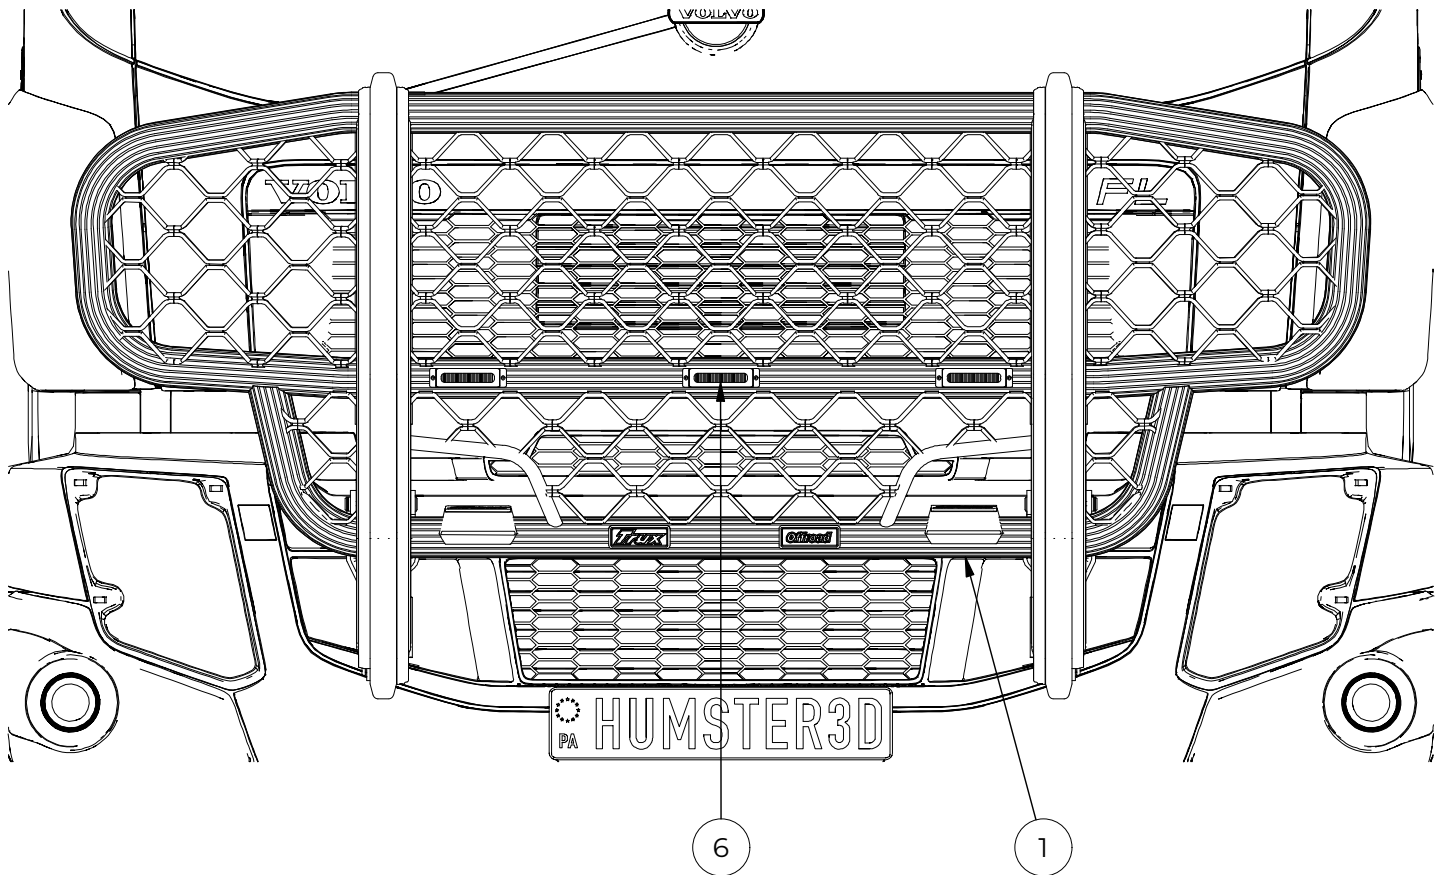

B13-6 Offroad

Volvo FL Offroad (L1H1)

Doc: DB000018

B13-6 DB000018 A

TRUX[®]
Always in the frontline

TRUX[®]
Always in the frontline

Pos.	Art.nr	Benämning	Vikt	Antal
1	B13-6	Offroad	27,1 kg	1
2	15903	AF Klämfäste Ø60x50 mm	0,3 kg	4
3		Extraljus	0,5 kg	4
4	15923	Airflow Förlängare	0,1 kg	2
5	15961	Förlängare, vinklad 5°	0,1 kg	2

TRUX[®]
Always in the frontline

Pos.	Art.nr	Benämning	Vikt	Antal
1	B13-6	Offroad	27,1 kg	1
6		Blixtljus LED	0,2 kg	3

Pos.	Art.nr	Benämning	Vikt	Antal
1	B13-6	Offroad	27,1 kg	1
7	97193	Monterad LED med 3 lampor Vit	0,4 kg	1
8	97170	Monterad LED med 5 lampor Vit	0,6 kg	1

TRUX
Always in the frontline

B13-6 DB000018 A