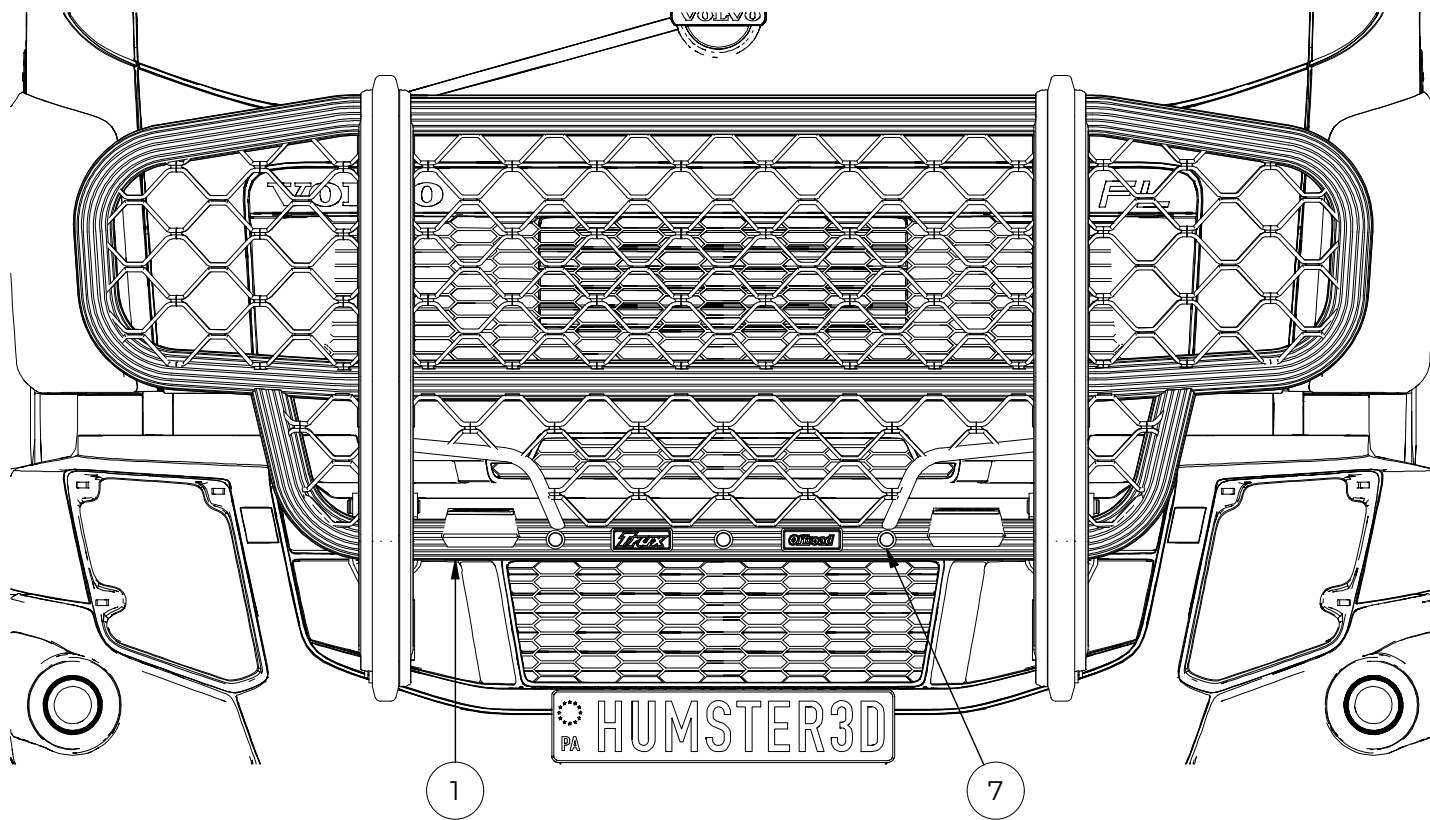

B13-6 Offroad

Volvo FL Offroad (L1H1)

Doc: DB000018

B13-6 DB000018 A

TRUX[®]
Always in the frontline

TRUX[®]
Always in the frontline

Pos.	Art.nr	Benämning	Vikt	Antal
1	B13-6	Offroad	27,1 kg	1
2	15903	AF Klämfäste Ø60x50 mm	0,3 kg	4
3		Extraljus	0,5 kg	4
4	15923	Airflow Förlängare	0,1 kg	2
5	15961	Förlängare, vinklad 5°	0,1 kg	2

TRUX[®]
Always in the frontline

Pos.	Art.nr	Benämning	Vikt	Antal
1	B13-6	Offroad	27,1 kg	1
6		Blixtljus LED	0,2 kg	3

Pos.	Art.nr	Benämning	Vikt	Antal
1	B13-6	Offroad	27,1 kg	1
7	97193	Monterad LED med 3 lampor Vit	0,4 kg	1
8	97170	Monterad LED med 5 lampor Vit	0,6 kg	1

TRUX
Always in the frontline

B13-6 DB000018 A