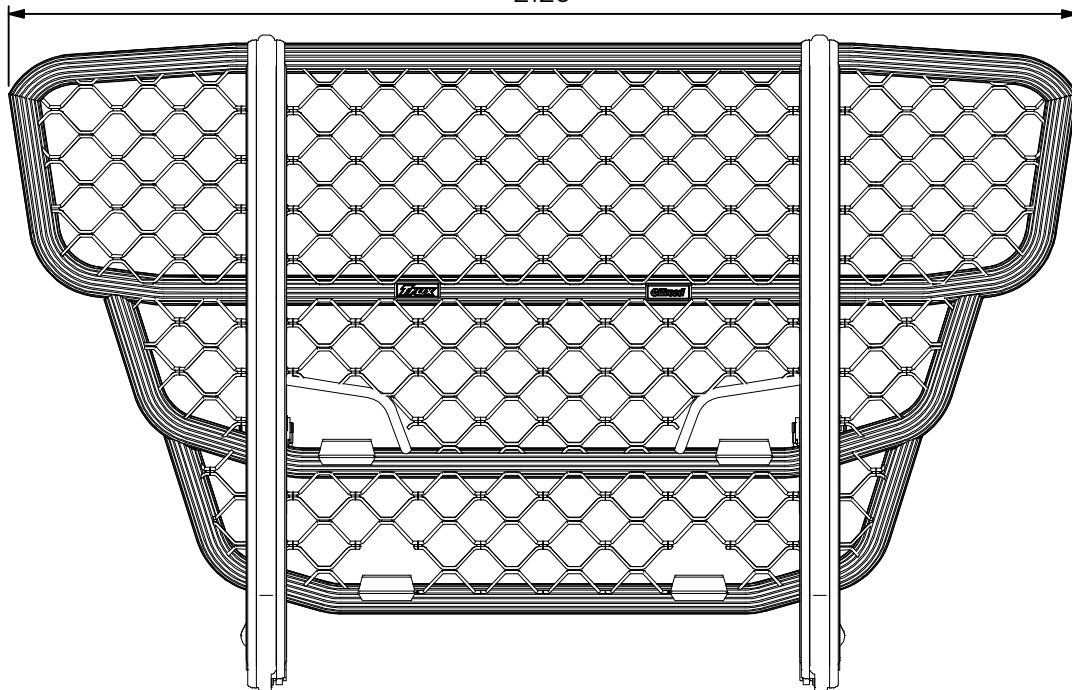

2120

232

1304

250 mm

B16-3 DB000122 A

TRUX®
Always in the frontline