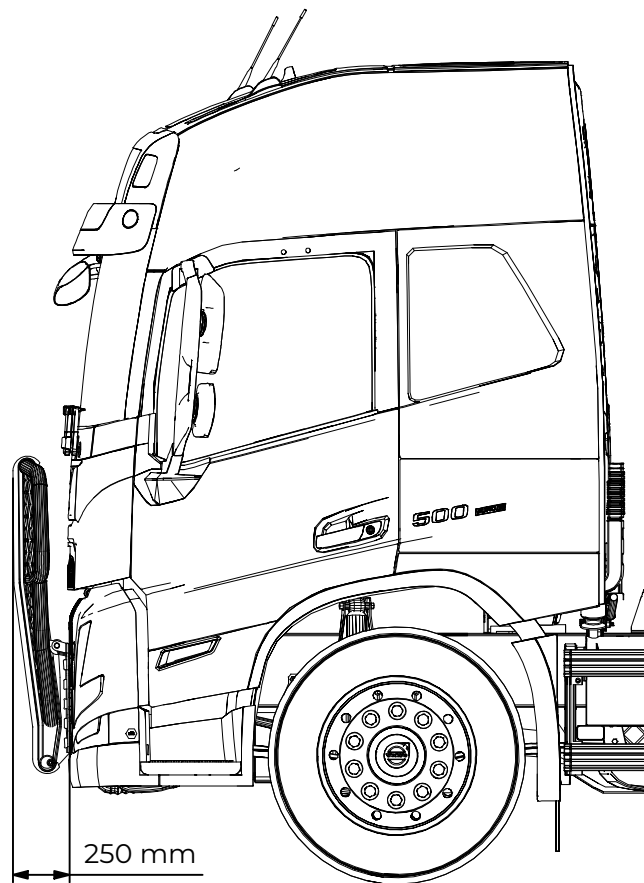

B16-3 Offroad

Volvo FM (HSLP) 2022

Doc: DB000122

B16-3 DB000122 A

TRUX[®]
Always in the frontline

2120

232

1304

250 mm

B16-3 DB000122 A

TRUX[®]
Always in the frontline

Pos.	Art.nr	Benämning	Vikt	Antal
9.1	B16-351	Offroad	36,5 kg	1
9.2	15903	AF Klämfäste Ø60x50 mm	0,3 kg	4
9.3		Extraljus	0,5 kg	4

Pos.	Art.nr	Benämning	Vikt	Antal
9.1	B16-351	Offroad	36,5 kg	1
9.4		Blixtljus LED	0,2 kg	4

B16-3 DB000122 A

TRUX[®]
Always in the frontline

Pos.	Art.nr	Benämning	Vikt	Antal
9.1	B16-351	Offroad	36,5 kg	1
9.5	97193	Monterad LED med 3 lampor Vit	0,4 kg	1

Pos.	Art.nr	Benämning	Vikt	Antal
9.1	B16-351	Offroad	36,5 kg	1
9.6	97170	Monterad LED med 5 lampor Vit	0,6 kg	1