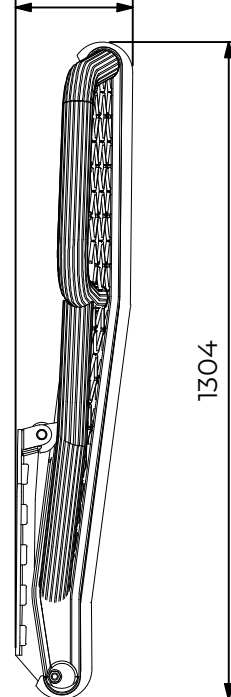

B16-3 Offroad

Volvo FM (HSLP) 2022

Doc: DB000122

B16-3 DB000122 A

TRUX[®]
Always in the frontline

2120

232

1304

250 mm

B16-3 DB000122 A

TRUX[®]
Always in the frontline

Pos.	Art.nr	Benämning	Vikt	Antal
9.1	B16-351	Offroad	36,5 kg	1
9.2	15903	AF Klämfäste Ø60x50 mm	0,3 kg	4
9.3		Extraljus	0,5 kg	4

Pos.	Art.nr	Benämning	Vikt	Antal
9.1	B16-351	Offroad	36,5 kg	1
9.4		Blixtljus LED	0,2 kg	4

B16-3 DB000122 A

TRUX[®]
Always in the frontline

Pos.	Art.nr	Benämning	Vikt	Antal
9.1	B16-351	Offroad	36,5 kg	1
9.5	97193	Monterad LED med 3 lampor Vit	0,4 kg	1

Pos.	Art.nr	Benämning	Vikt	Antal
9.1	B16-351	Offroad	36,5 kg	1
9.6	97170	Monterad LED med 5 lampor Vit	0,6 kg	1