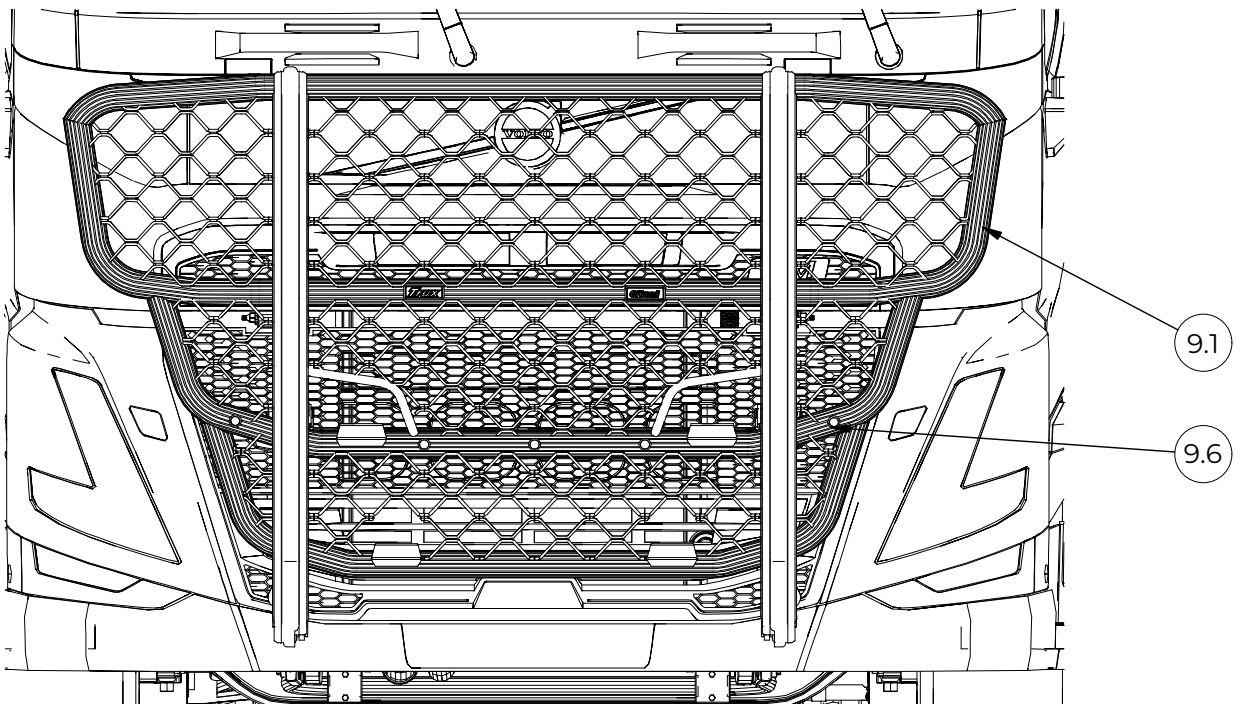

250 mm

B16-3 DB000122 A

TRUX[®]
Always in the frontline

Pos.	Art.nr	Benämning	Vikt	Antal
9.1	B16-351	Offroad	36,5 kg	1
9.2	15903	AF Klämfäste Ø60x50 mm	0,3 kg	4
9.3		Extraljus	0,5 kg	4

Pos.	Art.nr	Benämning	Vikt	Antal
9.1	B16-351	Offroad	36,5 kg	1
9.4		Blixtljus LED	0,2 kg	4

B16-3 DB000122 A

TRUX[®]
Always in the frontline

Pos.	Art.nr	Benämning	Vikt	Antal
9.1	B16-351	Offroad	36,5 kg	1
9.5	97193	Monterad LED med 3 lampor Vit	0,4 kg	1

Pos.	Art.nr	Benämning	Vikt	Antal
9.1	B16-351	Offroad	36,5 kg	1
9.6	97170	Monterad LED med 5 lampor Vit	0,6 kg	1