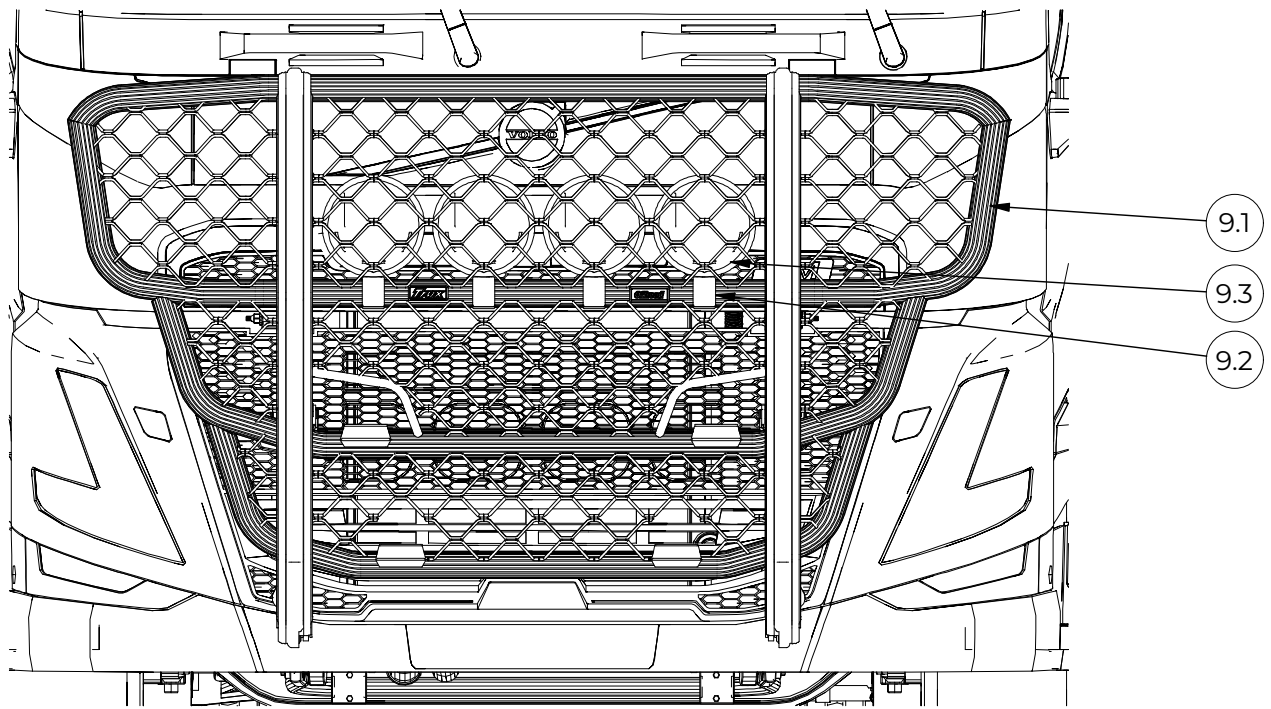

B16-3 Offroad

Volvo FM (HSLP) 2022

Doc: DB000122

B16-3 DB000122 A

TRUX[®]
Always in the frontline

2120

232

1304

250 mm

B16-3 DB000122 A

TRUX[®]
Always in the frontline

Pos.	Art.nr	Benämning	Vikt	Antal
9.1	B16-351	Offroad	36,5 kg	1
9.2	15903	AF Klämfäste Ø60x50 mm	0,3 kg	4
9.3		Extraljus	0,5 kg	4

Pos.	Art.nr	Benämning	Vikt	Antal
9.1	B16-351	Offroad	36,5 kg	1
9.4		Blixtljus LED	0,2 kg	4

B16-3 DB000122 A

TRUX[®]
Always in the frontline

Pos.	Art.nr	Benämning	Vikt	Antal
9.1	B16-351	Offroad	36,5 kg	1
9.5	97193	Monterad LED med 3 lampor Vit	0,4 kg	1

Pos.	Art.nr	Benämning	Vikt	Antal
9.1	B16-351	Offroad	36,5 kg	1
9.6	97170	Monterad LED med 5 lampor Vit	0,6 kg	1