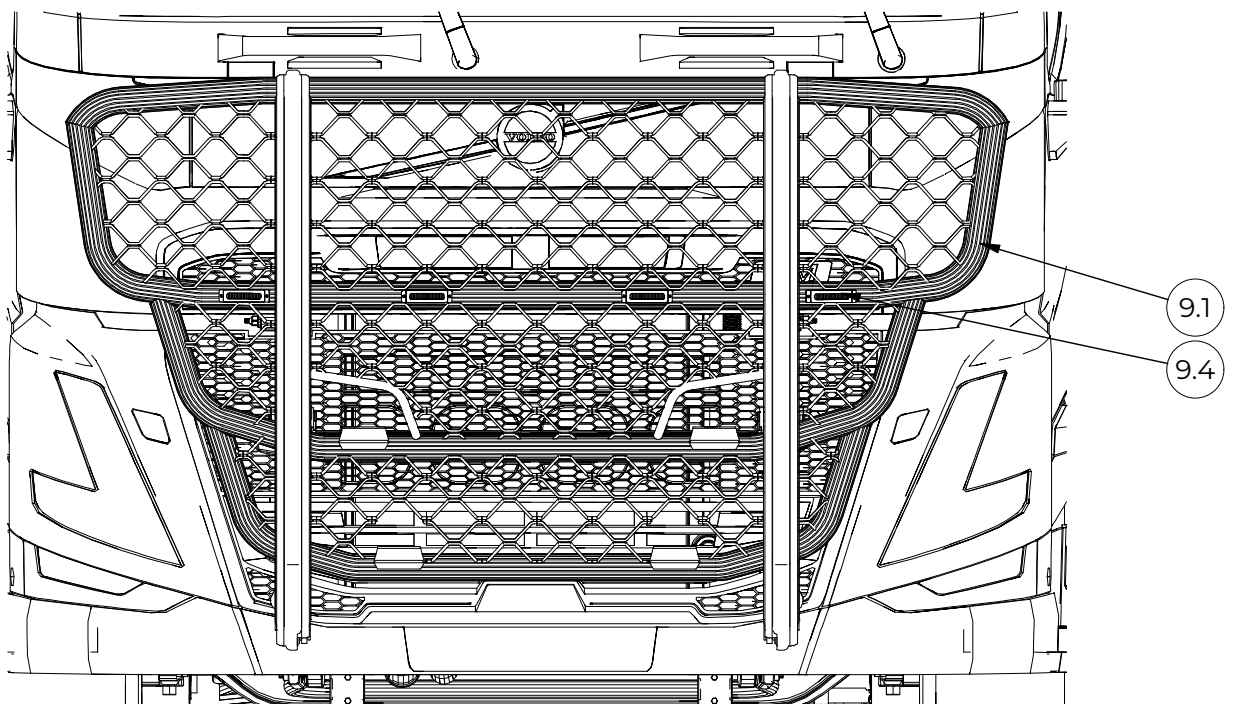

250 mm

B16-3 DB000122 A

TRUX[®]
Always in the frontline

Pos.	Art.nr	Benämning	Vikt	Antal
9.1	B16-351	Offroad	36,5 kg	1
9.2	15903	AF Klämfäste Ø60x50 mm	0,3 kg	4
9.3		Extraljus	0,5 kg	4

Pos.	Art.nr	Benämning	Vikt	Antal
9.1	B16-351	Offroad	36,5 kg	1
9.4		Blixtljus LED	0,2 kg	4

B16-3 DB000122 A

TRUX[®]
Always in the frontline

Pos.	Art.nr	Benämning	Vikt	Antal
9.1	B16-351	Offroad	36,5 kg	1
9.5	97193	Monterad LED med 3 lampor Vit	0,4 kg	1

Pos.	Art.nr	Benämning	Vikt	Antal
9.1	B16-351	Offroad	36,5 kg	1
9.6	97170	Monterad LED med 5 lampor Vit	0,6 kg	1