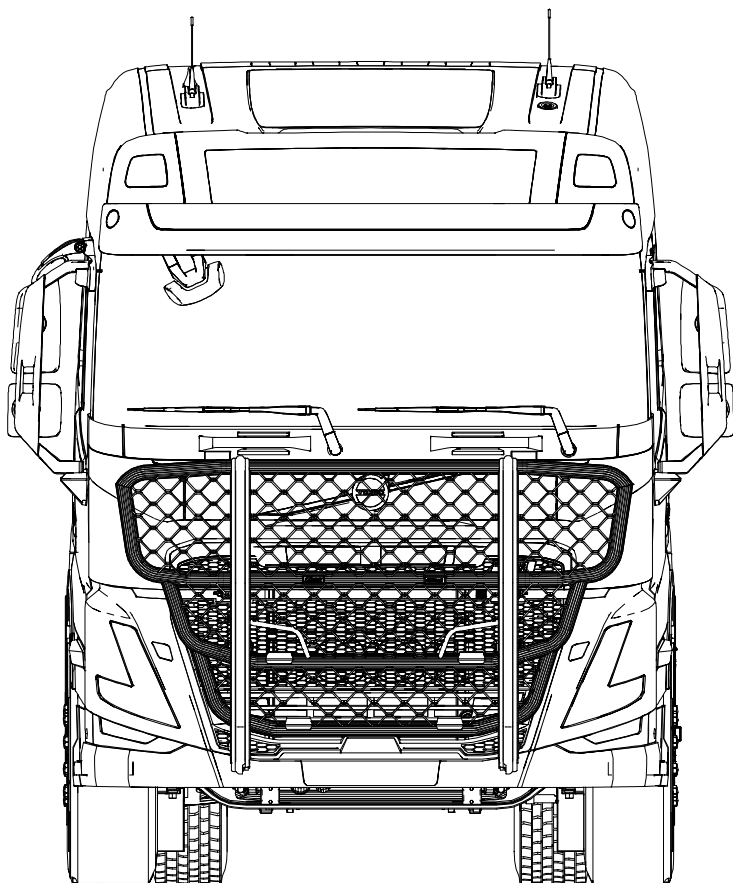

B16-3 Offroad

Volvo FM (HSLP) 2022

Doc: DB000122

B16-3 DB000122 A

TRUX[®]
Always in the frontline

2120

232

1304

250 mm

B16-3 DB000122 A

TRUX[®]
Always in the frontline

Pos.	Art.nr	Benämning	Vikt	Antal
9.1	B16-351	Offroad	36,5 kg	1
9.2	15903	AF Klämfäste Ø60x50 mm	0,3 kg	4
9.3		Extraljus	0,5 kg	4

Pos.	Art.nr	Benämning	Vikt	Antal
9.1	B16-351	Offroad	36,5 kg	1
9.4		Blixtljus LED	0,2 kg	4

B16-3 DB000122 A

TRUX[®]
Always in the frontline

Pos.	Art.nr	Benämning	Vikt	Antal
9.1	B16-351	Offroad	36,5 kg	1
9.5	97193	Monterad LED med 3 lampor Vit	0,4 kg	1

Pos.	Art.nr	Benämning	Vikt	Antal
9.1	B16-351	Offroad	36,5 kg	1
9.6	97170	Monterad LED med 5 lampor Vit	0,6 kg	1