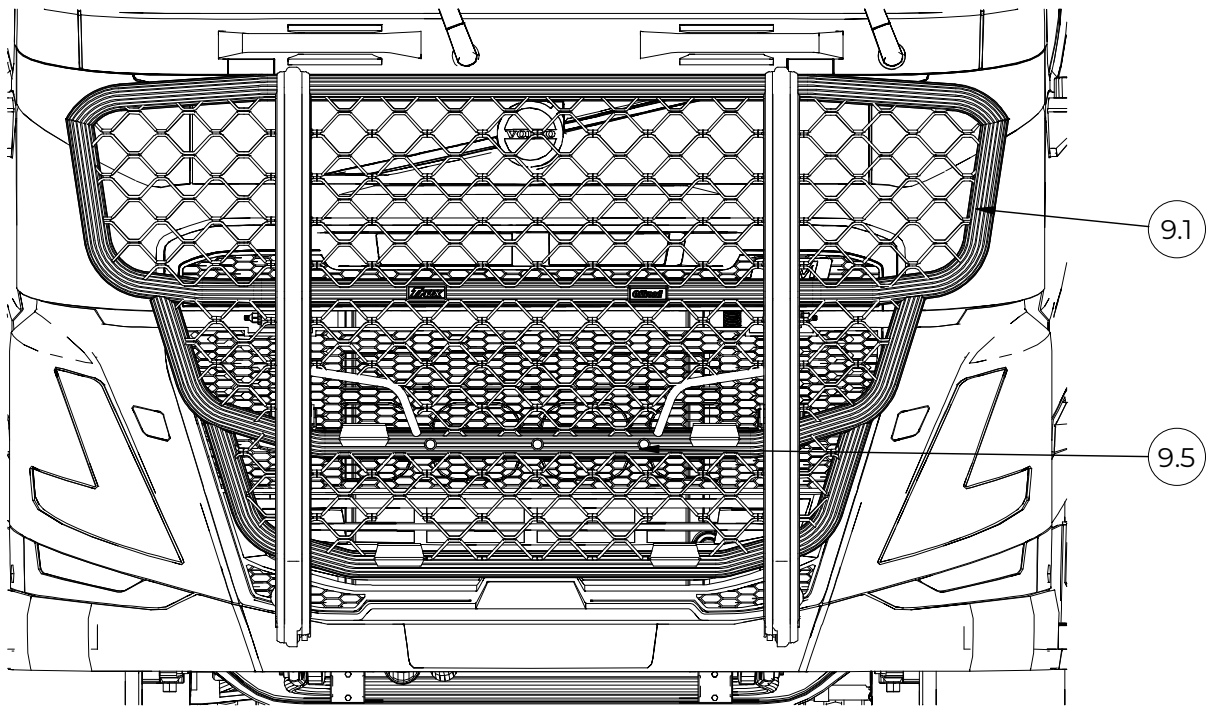

250 mm

B16-3 DB000122 A

TRUX[®]
Always in the frontline

Pos.	Art.nr	Benämning	Vikt	Antal
9.1	B16-351	Offroad	36,5 kg	1
9.2	15903	AF Klämfäste Ø60x50 mm	0,3 kg	4
9.3		Extraljus	0,5 kg	4

Pos.	Art.nr	Benämning	Vikt	Antal
9.1	B16-351	Offroad	36,5 kg	1
9.4		Blixtljus LED	0,2 kg	4

B16-3 DB000122 A

TRUX[®]
Always in the frontline

Pos.	Art.nr	Benämning	Vikt	Antal
9.1	B16-351	Offroad	36,5 kg	1
9.5	97193	Monterad LED med 3 lampor Vit	0,4 kg	1

Pos.	Art.nr	Benämning	Vikt	Antal
9.1	B16-351	Offroad	36,5 kg	1
9.6	97170	Monterad LED med 5 lampor Vit	0,6 kg	1