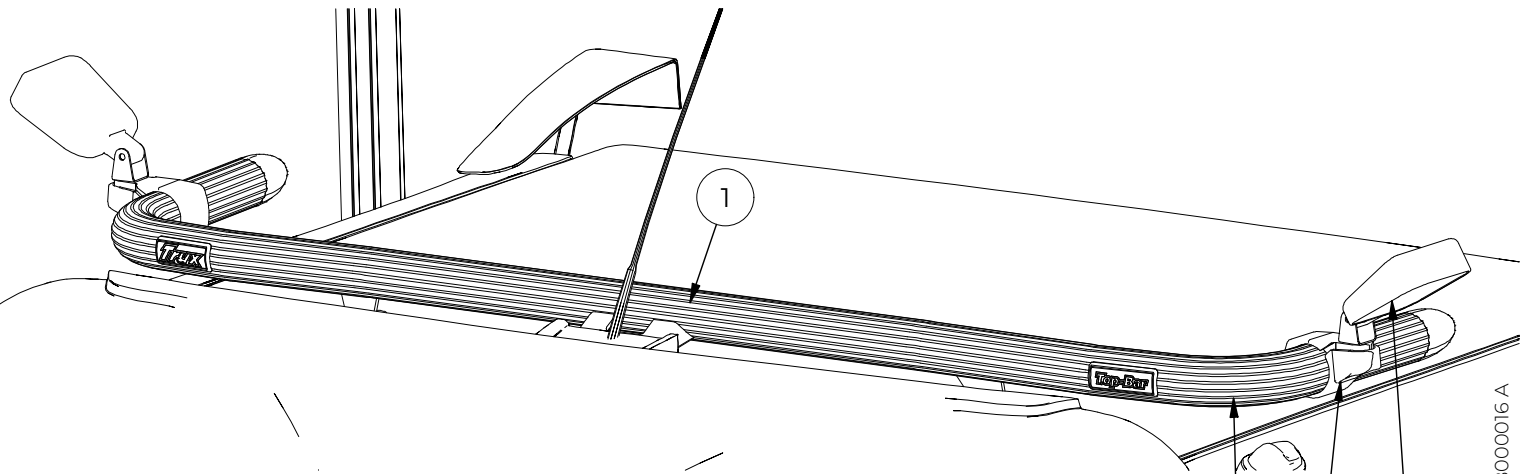

Pos.	Art.nr	Benämning	Vikt	Antal
1	G13-6	Top-Bar	3,5 kg	1
2	15903	AF Klämfäste Ø60x50 mm	0,3 kg	2
10		Arbetsbelysning	0,7 kg	2

G13-6 DB000016 A