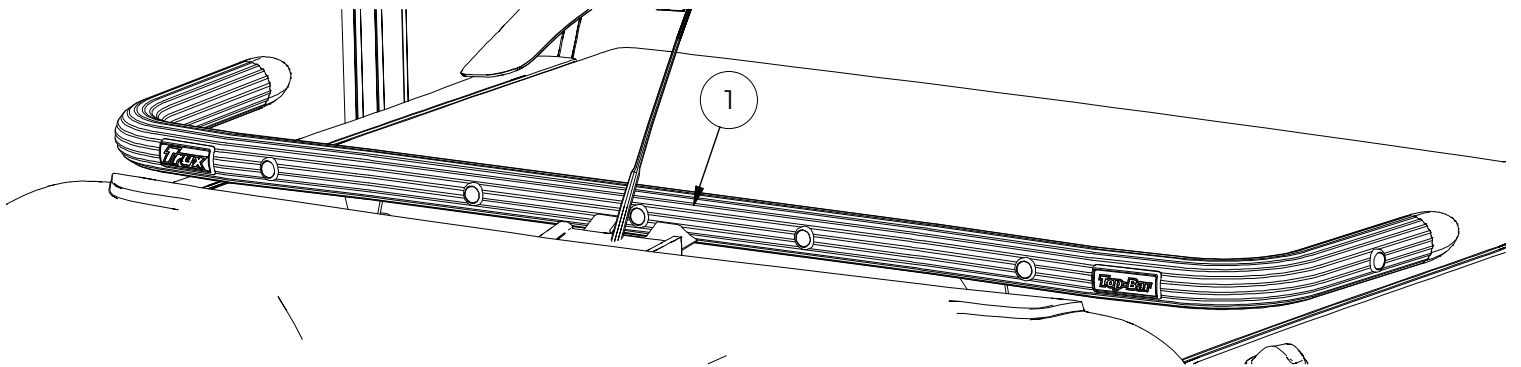

G13-6 Top-Bar

Volvo FL (L1H1)

Doc: DB000016

G13-6 DB000016 A

TRUX[®]
Always in the frontline

TRUX[®]
Always in the frontline

Pos.	Art.nr	Benämning	Vikt	Antal
1	G13-6	Top-Bar	3,5 kg	1
2	15903	AF Klämfäste Ø60x50 mm	0,3 kg	4
3		Extraljus	0,5 kg	4

Pos.	Art.nr	Benämning	Vikt	Antal
1	G13-6	Top-Bar	3,5 kg	1
4		Blixtljus LED	0,2 kg	6

G13-6 DB000016 A

Pos.	Art.nr	Benämning	Vikt	Antal
1	G13-6	Top-Bar	3,5 kg	1
5	97193	Monterad LED med 3 lampor Vit	0,4 kg	1
6	97170	Monterad LED med 5 lampor Vit	0,6 kg	1
7	97189	Monterad LED med 7 lampor Vit & Gul	1 kg	1

TRUX[®]
Always in the frontline

Pos.	Art.nr	Benämning	Vikt	Antal
1	G13-6	Top-Bar	3,5 kg	1
2	15903	AF Klämfäste Ø60x50 mm	0,3 kg	2
8	15917	Monteringsplatta för varningsfyr Ø165 mm	0,3 kg	2
9		Varningsfyr	0,4 kg	2