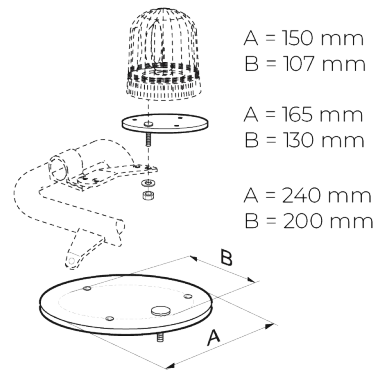

G13-6 Top-Bar

Volvo FL (L1H1)

Doc: DB000016

G13-6 DB000016 A

TRUX[®]
Always in the frontline

TRUX[®]
Always in the frontline

Pos.	Art.nr	Benämning	Vikt	Antal
1	G13-6	Top-Bar	3,5 kg	1
2	15903	AF Klämfäste Ø60x50 mm	0,3 kg	4
3		Extraljus	0,5 kg	4

Pos.	Art.nr	Benämning	Vikt	Antal
1	G13-6	Top-Bar	3,5 kg	1
4		Blixtljus LED	0,2 kg	6

G13-6 DB000016 A

Pos.	Art.nr	Benämning	Vikt	Antal
1	G13-6	Top-Bar	3,5 kg	1
5	97193	Monterad LED med 3 lampor Vit	0,4 kg	1
6	97170	Monterad LED med 5 lampor Vit	0,6 kg	1
7	97189	Monterad LED med 7 lampor Vit & Gul	1 kg	1

TRUX[®]
Always in the frontline

Pos.	Art.nr	Benämning	Vikt	Antal
1	G13-6	Top-Bar	3,5 kg	1
2	15903	AF Klämfäste Ø60x50 mm	0,3 kg	2
8	15917	Monteringsplatta för varningsfyr Ø165 mm	0,3 kg	2
9		Varningsfyr	0,4 kg	2

Pos.	Art.nr	Benämning	Vikt	Antal
1	G13-6	Top-Bar	3,5 kg	1
2	15903	AF Klämfäste Ø60x50 mm	0,3 kg	2
10		Arbetsbelysning	0,7 kg	2

G13-6 DB000016 A