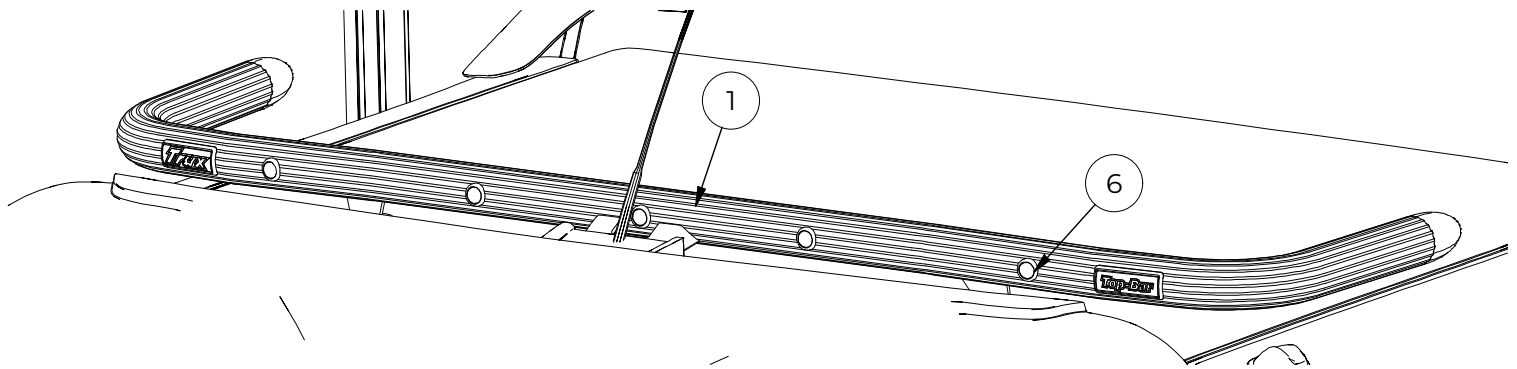

G13-6 Top-Bar

Volvo FL (L1H1)

Doc: DB000016

G13-6 DB000016 A

TRUX[®]
Always in the frontline

TRUX[®]
Always in the frontline

Pos.	Art.nr	Benämning	Vikt	Antal
1	G13-6	Top-Bar	3,5 kg	1
2	15903	AF Klämfäste Ø60x50 mm	0,3 kg	4
3		Extraljus	0,5 kg	4

Pos.	Art.nr	Benämning	Vikt	Antal
1	G13-6	Top-Bar	3,5 kg	1
4		Blixtljus LED	0,2 kg	6

G13-6 DB000016 A

Pos.	Art.nr	Benämning	Vikt	Antal
1	G13-6	Top-Bar	3,5 kg	1
5	97193	Monterad LED med 3 lampor Vit	0,4 kg	1
6	97170	Monterad LED med 5 lampor Vit	0,6 kg	1
7	97189	Monterad LED med 7 lampor Vit & Gul	1 kg	1