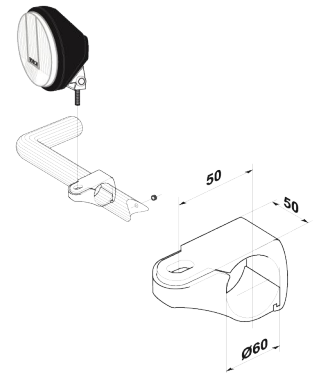

G13-6 Top-Bar

Volvo FL (L1H1)

Doc: DB000016

G13-6 DB000016 A

TRUX[®]
Always in the frontline

TRUX[®]
Always in the frontline

Pos.	Art.nr	Benämning	Vikt	Antal
1	G13-6	Top-Bar	3,5 kg	1
2	15903	AF Klämfäste Ø60x50 mm	0,3 kg	4
3		Extraljus	0,5 kg	4

Pos.	Art.nr	Benämning	Vikt	Antal
1	G13-6	Top-Bar	3,5 kg	1
4		Blixtljus LED	0,2 kg	6

G13-6 DB000016 A

Pos.	Art.nr	Benämning	Vikt	Antal
1	G13-6	Top-Bar	3,5 kg	1
5	97193	Monterad LED med 3 lampor Vit	0,4 kg	1
6	97170	Monterad LED med 5 lampor Vit	0,6 kg	1
7	97189	Monterad LED med 7 lampor Vit & Gul	1 kg	1

TRUX[®]
Always in the frontline

Pos.	Art.nr	Benämning	Vikt	Antal
1	G13-6	Top-Bar	3,5 kg	1
2	15903	AF Klämfäste Ø60x50 mm	0,3 kg	2
8	15917	Monteringsplatta för varningsfyr Ø165 mm	0,3 kg	2
9		Varningsfyr	0,4 kg	2