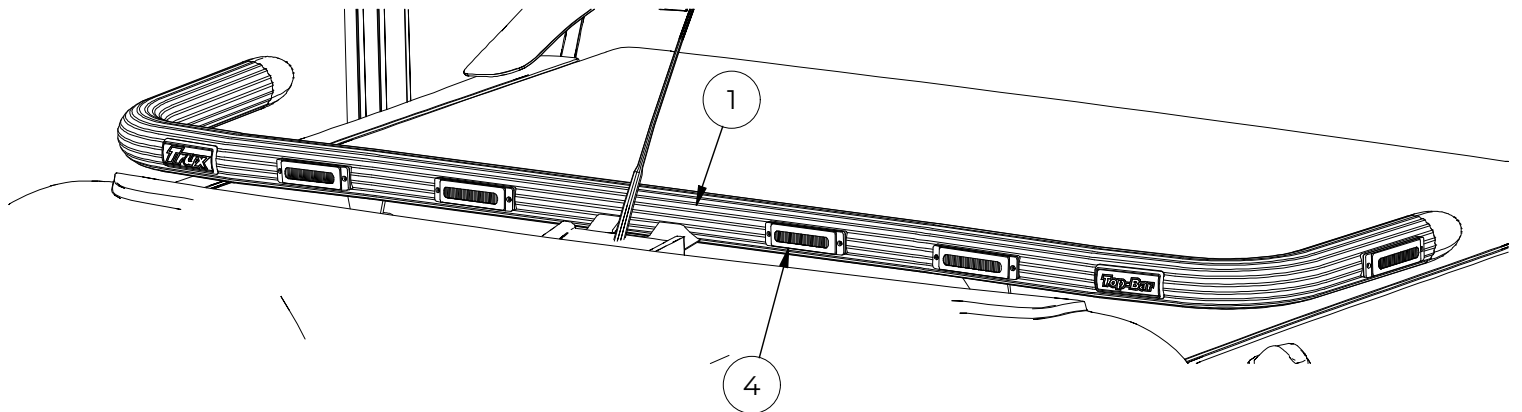

G13-6 Top-Bar

Volvo FL (L1H1)

Doc: DB000016

G13-6 DB000016 A

TRUX[®]
Always in the frontline

TRUX[®]
Always in the frontline

Pos.	Art.nr	Benämning	Vikt	Antal
1	G13-6	Top-Bar	3,5 kg	1
2	15903	AF Klämfäste Ø60x50 mm	0,3 kg	4
3		Extraljus	0,5 kg	4

Pos.	Art.nr	Benämning	Vikt	Antal
1	G13-6	Top-Bar	3,5 kg	1
4		Blixtljus LED	0,2 kg	6

G13-6 DB000016 A

Pos.	Art.nr	Benämning	Vikt	Antal
1	G13-6	Top-Bar	3,5 kg	1
5	97193	Monterad LED med 3 lampor Vit	0,4 kg	1
6	97170	Monterad LED med 5 lampor Vit	0,6 kg	1
7	97189	Monterad LED med 7 lampor Vit & Gul	1 kg	1