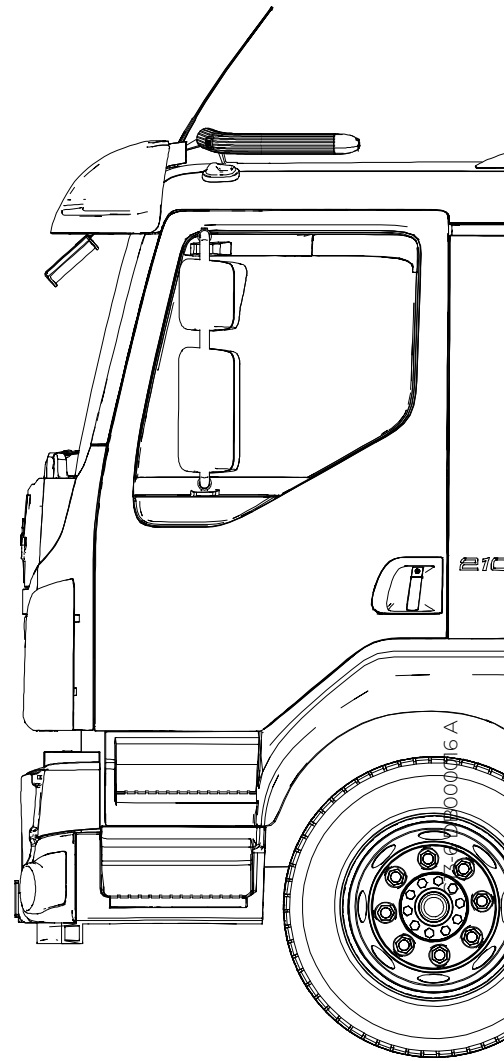

G13-6 Top-Bar

Volvo FL (L1H1)

Doc: DB000016

G13-6 DB000016 A

TRUX[®]
Always in the frontline

TRUX[®]
Always in the frontline

Pos.	Art.nr	Benämning	Vikt	Antal
1	G13-6	Top-Bar	3,5 kg	1
2	15903	AF Klämfäste Ø60x50 mm	0,3 kg	4
3		Extraljus	0,5 kg	4

Pos.	Art.nr	Benämning	Vikt	Antal
1	G13-6	Top-Bar	3,5 kg	1
4		Blixtljus LED	0,2 kg	6

G13-6 DB000016 A

Pos.	Art.nr	Benämning	Vikt	Antal
1	G13-6	Top-Bar	3,5 kg	1
5	97193	Monterad LED med 3 lampor Vit	0,4 kg	1
6	97170	Monterad LED med 5 lampor Vit	0,6 kg	1
7	97189	Monterad LED med 7 lampor Vit & Gul	1 kg	1