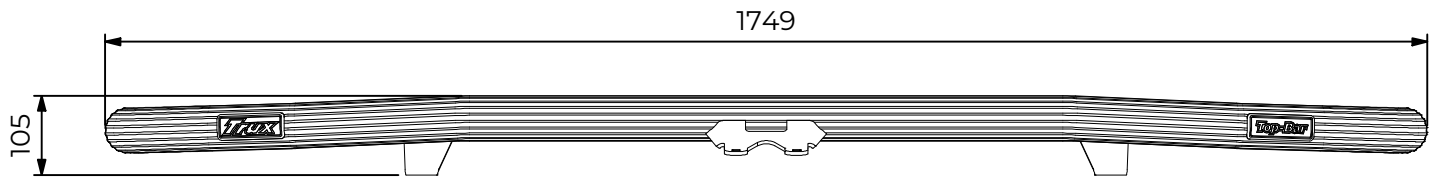

G13-6 Top-Bar

Volvo FL (L1H1)

Doc: DB000016

G13-6 DB000016 A

TRUX[®]
Always in the frontline

TRUX[®]
Always in the frontline

Pos.	Art.nr	Benämning	Vikt	Antal
1	G13-6	Top-Bar	3,5 kg	1
2	15903	AF Klämfäste Ø60x50 mm	0,3 kg	4
3		Extraljus	0,5 kg	4

Pos.	Art.nr	Benämning	Vikt	Antal
1	G13-6	Top-Bar	3,5 kg	1
4		Blixtljus LED	0,2 kg	6

G13-6 DB000016 A

Pos.	Art.nr	Benämning	Vikt	Antal
1	G13-6	Top-Bar	3,5 kg	1
5	97193	Monterad LED med 3 lampor Vit	0,4 kg	1
6	97170	Monterad LED med 5 lampor Vit	0,6 kg	1
7	97189	Monterad LED med 7 lampor Vit & Gul	1 kg	1