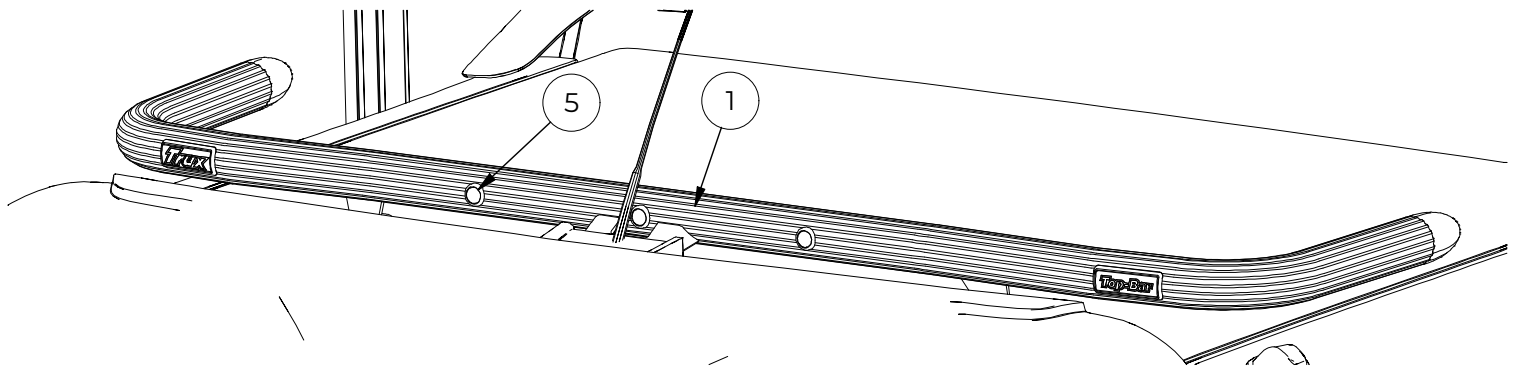

G13-6 Top-Bar

Volvo FL (L1H1)

Doc: DB000016

G13-6 DB000016 A

TRUX[®]
Always in the frontline

TRUX[®]
Always in the frontline

Pos.	Art.nr	Benämning	Vikt	Antal
1	G13-6	Top-Bar	3,5 kg	1
2	15903	AF Klämfäste Ø60x50 mm	0,3 kg	4
3		Extraljus	0,5 kg	4

Pos.	Art.nr	Benämning	Vikt	Antal
1	G13-6	Top-Bar	3,5 kg	1
4		Blixtljus LED	0,2 kg	6

G13-6 DB000016 A

Pos.	Art.nr	Benämning	Vikt	Antal
1	G13-6	Top-Bar	3,5 kg	1
5	97193	Monterad LED med 3 lampor Vit	0,4 kg	1
6	97170	Monterad LED med 5 lampor Vit	0,6 kg	1
7	97189	Monterad LED med 7 lampor Vit & Gul	1 kg	1