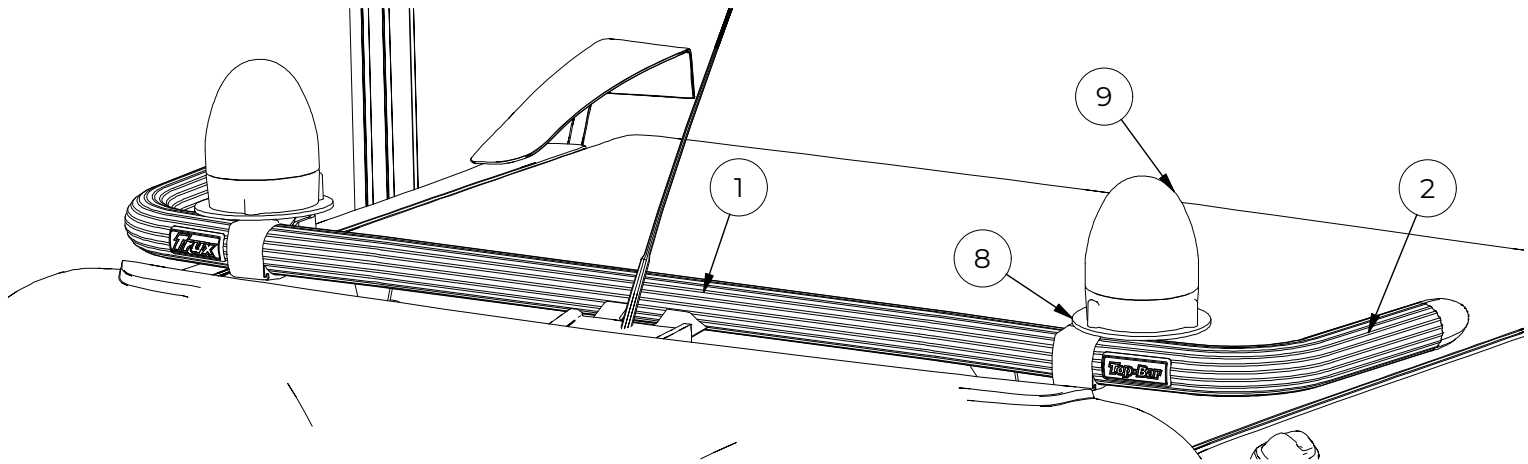

G13-6 Top-Bar

Volvo FL (L1H1)

Doc: DB000016

G13-6 DB000016 A

TRUX[®]
Always in the frontline

TRUX[®]
Always in the frontline

Pos.	Art.nr	Benämning	Vikt	Antal
1	G13-6	Top-Bar	3,5 kg	1
2	15903	AF Klämfäste Ø60x50 mm	0,3 kg	4
3		Extraljus	0,5 kg	4

Pos.	Art.nr	Benämning	Vikt	Antal
1	G13-6	Top-Bar	3,5 kg	1
4		Blixtljus LED	0,2 kg	6

G13-6 DB000016 A

Pos.	Art.nr	Benämning	Vikt	Antal
1	G13-6	Top-Bar	3,5 kg	1
5	97193	Monterad LED med 3 lampor Vit	0,4 kg	1
6	97170	Monterad LED med 5 lampor Vit	0,6 kg	1
7	97189	Monterad LED med 7 lampor Vit & Gul	1 kg	1

TRUX[®]
Always in the frontline

Pos.	Art.nr	Benämning	Vikt	Antal
1	G13-6	Top-Bar	3,5 kg	1
2	15903	AF Klämfäste Ø60x50 mm	0,3 kg	2
8	15917	Monteringsplatta för varningsfyr Ø165 mm	0,3 kg	2
9		Varningsfyr	0,4 kg	2