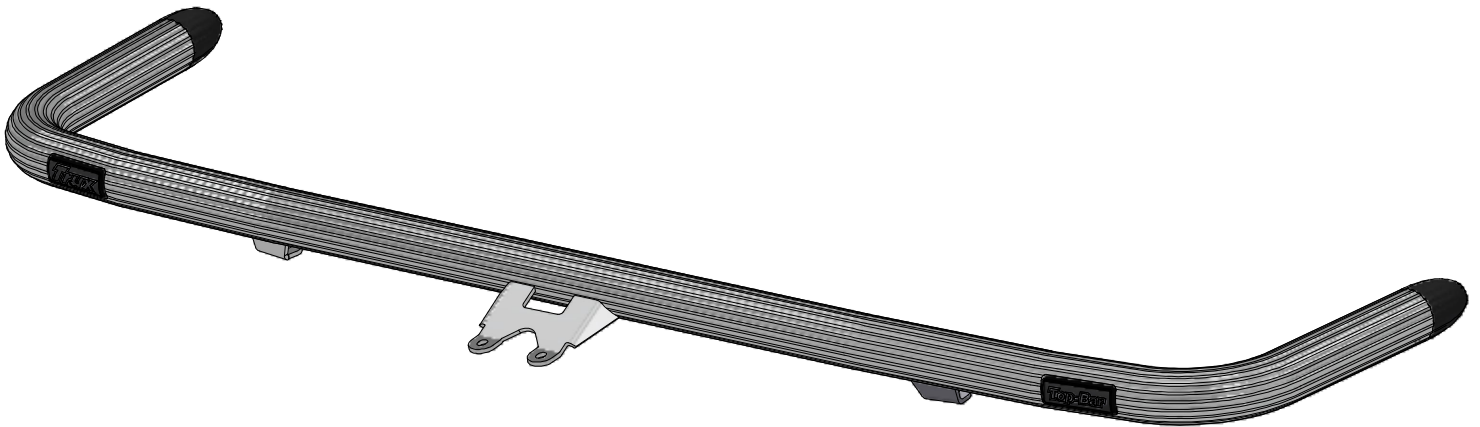

G13-6 Top-Bar

Volvo FL (L1H1)

Doc: DB000016

G13-6 DB000016 A

TRUX[®]
Always in the frontline

TRUX[®]
Always in the frontline

Pos.	Art.nr	Benämning	Vikt	Antal
1	G13-6	Top-Bar	3,5 kg	1
2	15903	AF Klämfäste Ø60x50 mm	0,3 kg	4
3		Extraljus	0,5 kg	4

Pos.	Art.nr	Benämning	Vikt	Antal
1	G13-6	Top-Bar	3,5 kg	1
4		Blixtljus LED	0,2 kg	6

G13-6 DB000016 A

Pos.	Art.nr	Benämning	Vikt	Antal
1	G13-6	Top-Bar	3,5 kg	1
5	97193	Monterad LED med 3 lampor Vit	0,4 kg	1
6	97170	Monterad LED med 5 lampor Vit	0,6 kg	1
7	97189	Monterad LED med 7 lampor Vit & Gul	1 kg	1

TRUX[®]
Always in the frontline

Pos.	Art.nr	Benämning	Vikt	Antal
1	G13-6	Top-Bar	3,5 kg	1
2	15903	AF Klämfäste Ø60x50 mm	0,3 kg	2
8	15917	Monteringsplatta för varningsfyr Ø165 mm	0,3 kg	2
9		Varningsfyr	0,4 kg	2