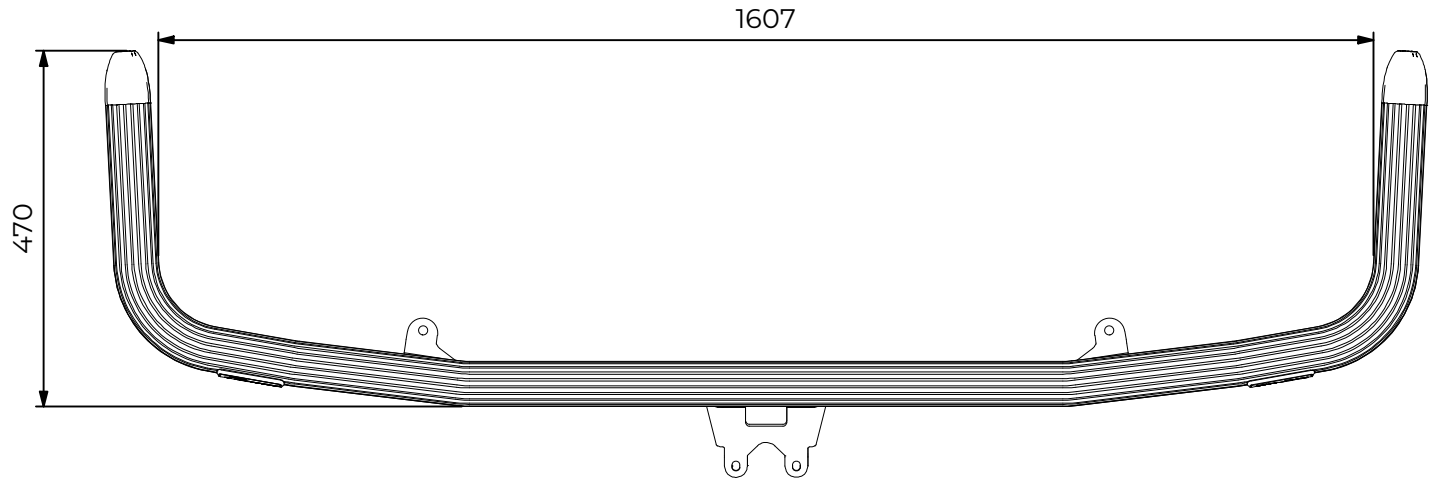

G13-6 Top-Bar

Volvo FL (L1H1)

Doc: DB000016

G13-6 DB000016 A

TRUX[®]
Always in the frontline

TRUX[®]
Always in the frontline

Pos.	Art.nr	Benämning	Vikt	Antal
1	G13-6	Top-Bar	3,5 kg	1
2	15903	AF Klämfäste Ø60x50 mm	0,3 kg	4
3		Extraljus	0,5 kg	4

Pos.	Art.nr	Benämning	Vikt	Antal
1	G13-6	Top-Bar	3,5 kg	1
4		Blixtljus LED	0,2 kg	6

G13-6 DB000016 A

Pos.	Art.nr	Benämning	Vikt	Antal
1	G13-6	Top-Bar	3,5 kg	1
5	97193	Monterad LED med 3 lampor Vit	0,4 kg	1
6	97170	Monterad LED med 5 lampor Vit	0,6 kg	1
7	97189	Monterad LED med 7 lampor Vit & Gul	1 kg	1

TRUX[®]
Always in the frontline

Pos.	Art.nr	Benämning	Vikt	Antal
1	G13-6	Top-Bar	3,5 kg	1
2	15903	AF Klämfäste Ø60x50 mm	0,3 kg	2
8	15917	Monteringsplatta för varningsfyr Ø165 mm	0,3 kg	2
9		Varningsfyr	0,4 kg	2