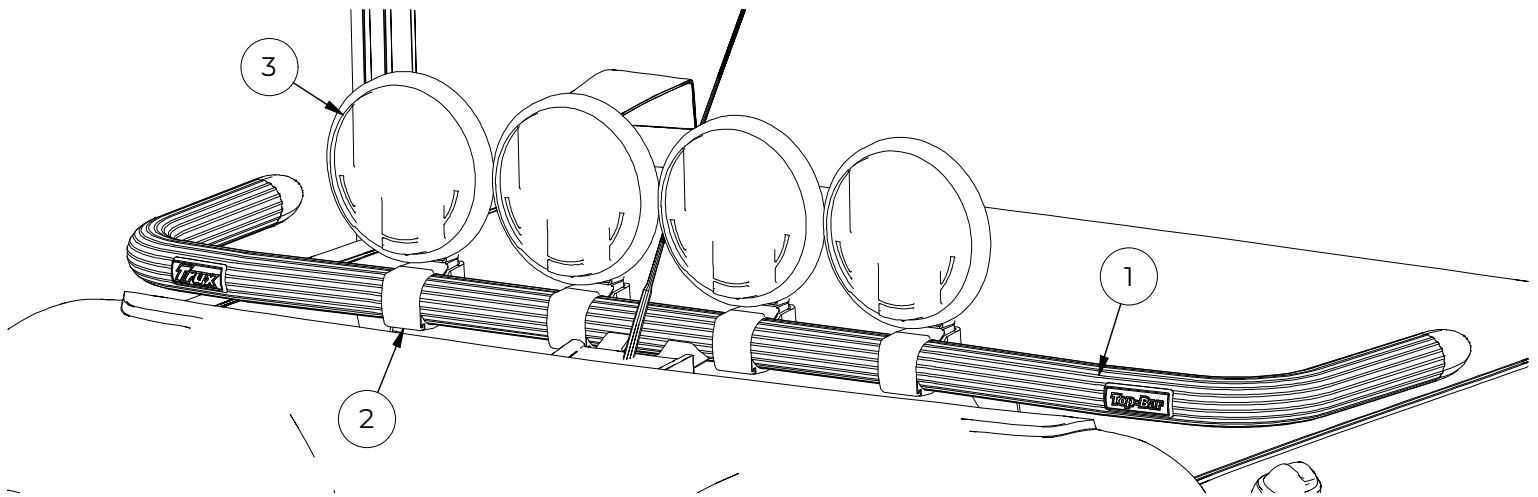

G13-6 Top-Bar

Volvo FL (L1H1)

Doc: DB000016

G13-6 DB000016 A

TRUX[®]
Always in the frontline

TRUX[®]
Always in the frontline

Pos.	Art.nr	Benämning	Vikt	Antal
1	G13-6	Top-Bar	3,5 kg	1
2	15903	AF Klämfäste Ø60x50 mm	0,3 kg	4
3		Extraljus	0,5 kg	4

Pos.	Art.nr	Benämning	Vikt	Antal
1	G13-6	Top-Bar	3,5 kg	1
4		Blixtljus LED	0,2 kg	6

G13-6 DB000016 A

Pos.	Art.nr	Benämning	Vikt	Antal
1	G13-6	Top-Bar	3,5 kg	1
5	97193	Monterad LED med 3 lampor Vit	0,4 kg	1
6	97170	Monterad LED med 5 lampor Vit	0,6 kg	1
7	97189	Monterad LED med 7 lampor Vit & Gul	1 kg	1

TRUX[®]
Always in the frontline

Pos.	Art.nr	Benämning	Vikt	Antal
1	G13-6	Top-Bar	3,5 kg	1
2	15903	AF Klämfäste Ø60x50 mm	0,3 kg	2
8	15917	Monteringsplatta för varningsfyr Ø165 mm	0,3 kg	2
9		Varningsfyr	0,4 kg	2