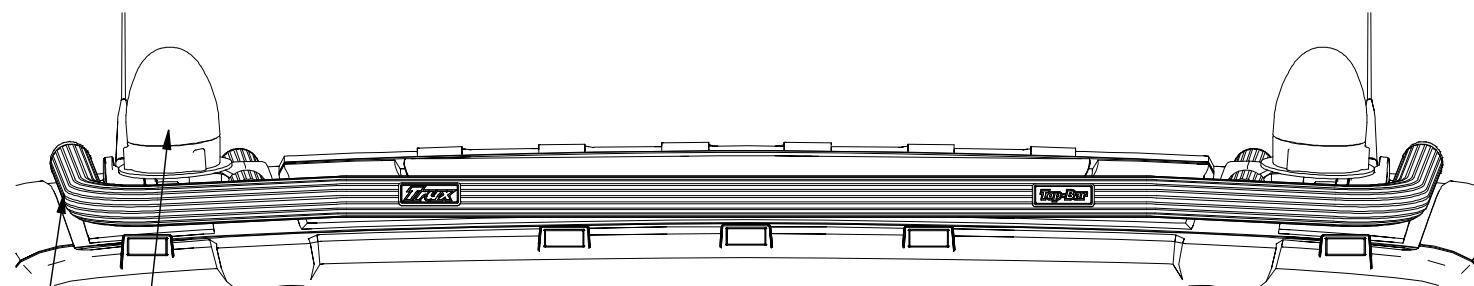

Pos.	Art.nr	Benämning	Vikt	Antal
1	G16-6	Top-Bar	4,9 kg	1
2	15903	AF Klämfäste Ø60x50 mm	0,3 kg	2
9	15917	Monteringsplatta för varningsfyr Ø165 mm	0,3 kg	2
10		Varningsfyr	0,4 kg	2