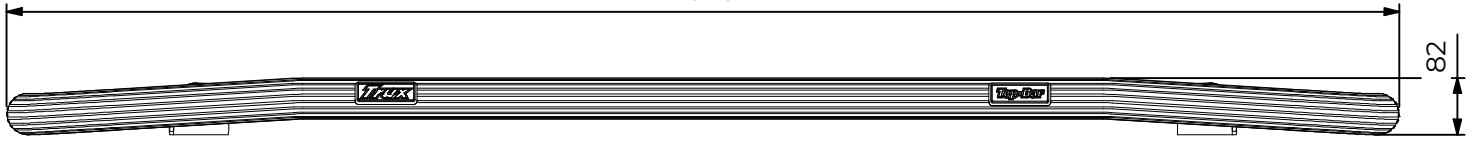

G16-6 Top-Bar

Volvo FM (SLP)

Doc: DB000180

G16-6 DB000180

TRUX[®]
Always in the frontline

2026

TRUX[®]
Always in the frontline

16-01180

Pos.	Art.nr	Benämning	Vikt	Antal
1	G16-6	Top-Bar	4,9 kg	1
2	15903	AF Klämfäste Ø60x50 mm	0,3 kg	4
3		Extraljus	0,5 kg	4

Pos.	Art.nr	Benämning	Vikt	Antal
1	G16-6	Top-Bar	4,9 kg	1
4	97193	Monterad LED med 3 lampor Vit	0,4 kg	1

Pos.	Art.nr	Benämning	Vikt	Antal
1	G16-6	Top-Bar	4,9 kg	1
5	97170	Monterad LED med 5 lampor Vit	0,6 kg	1

Pos.	Art.nr	Benämning	Vikt	Antal
1	G16-6	Top-Bar	4,9 kg	1
6	97189	Monterad LED med 7 lampor Vit & Gul	1 kg	1