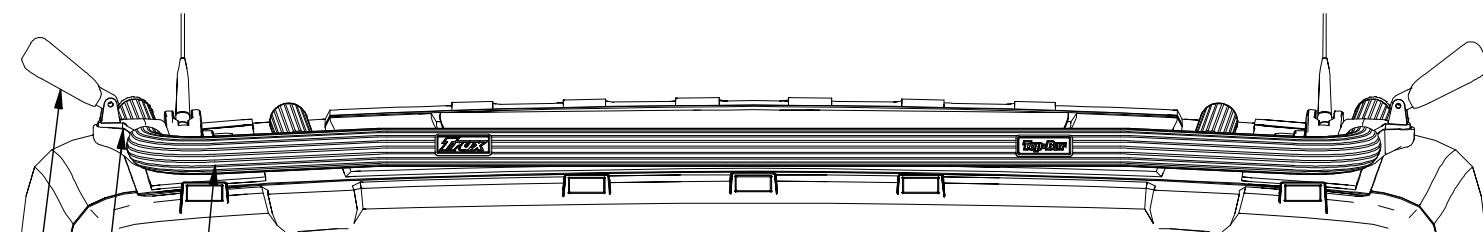

Pos.	Art.nr	Benämning	Vikt	Antal
1	G16-6	Top-Bar	4,9 kg	1
2	15903	AF Klämfäste Ø60x50 mm	0,3 kg	2
8		Arbetsbelysning	0,7 kg	2