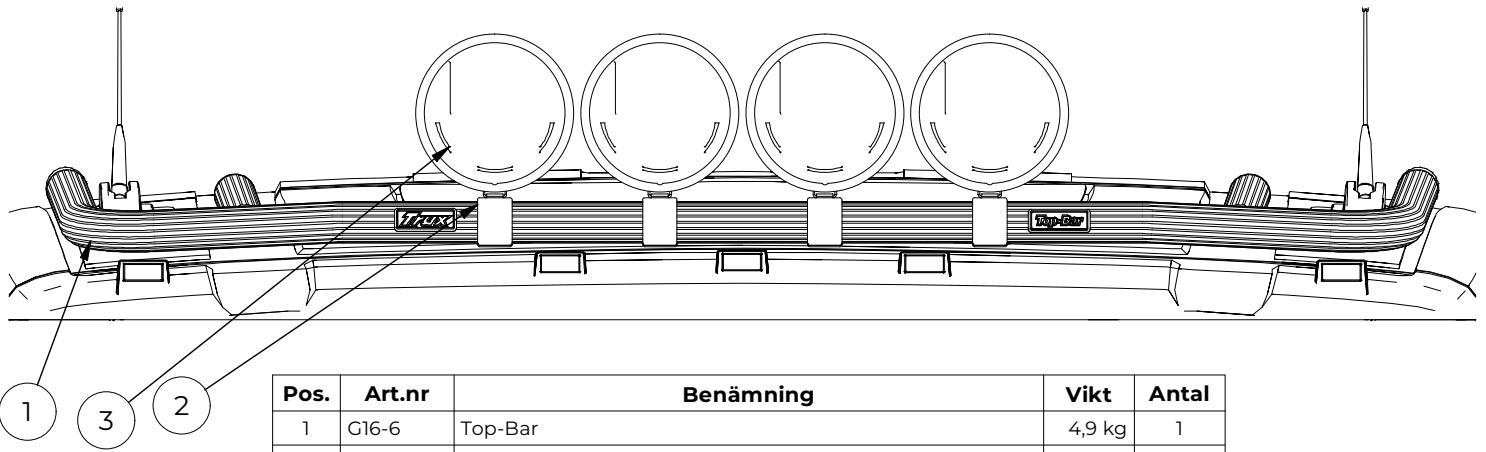

G16-6 Top-Bar

Volvo FM (SLP)

Doc: DB000180

G16-6 DB000180

TRUX[®]
Always in the frontline

2026

TRUX[®]
Always in the frontline

16-01180

Pos.	Art.nr	Benämning	Vikt	Antal
1	G16-6	Top-Bar	4,9 kg	1
2	15903	AF Klämfäste Ø60x50 mm	0,3 kg	4
3		Extraljus	0,5 kg	4

Pos.	Art.nr	Benämning	Vikt	Antal
1	G16-6	Top-Bar	4,9 kg	1
4	97193	Monterad LED med 3 lampor Vit	0,4 kg	1

Pos.	Art.nr	Benämning	Vikt	Antal
1	G16-6	Top-Bar	4,9 kg	1
5	97170	Monterad LED med 5 lampor Vit	0,6 kg	1

Pos.	Art.nr	Benämning	Vikt	Antal
1	G16-6	Top-Bar	4,9 kg	1
6	97189	Monterad LED med 7 lampor Vit & Gul	1 kg	1