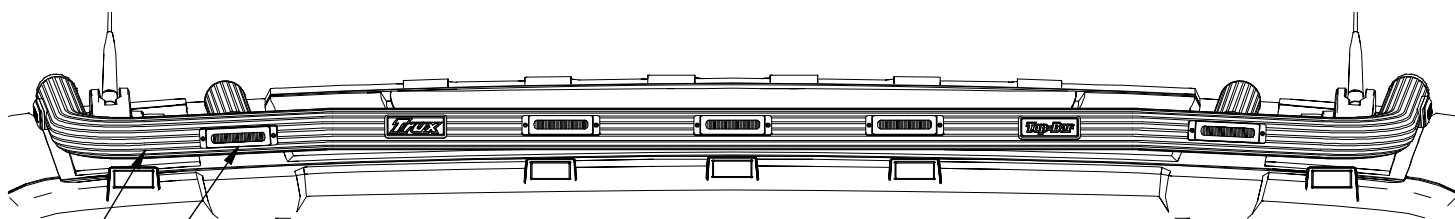

Pos.	Art.nr	Benämning	Vikt	Antal
1	G16-6	Top-Bar	4,9 kg	1
7		Blixtljus LED	0,2 kg	7