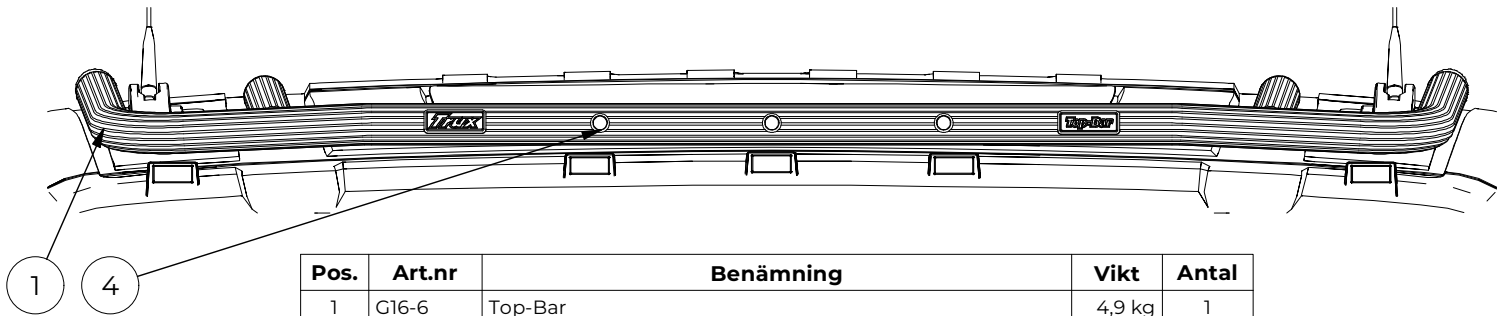

G16-6 Top-Bar

Volvo FM (SLP)

Doc: DB000180

G16-6 DB000180

TRUX[®]
Always in the frontline

2026

TRUX[®]
Always in the frontline

16-01180

Pos.	Art.nr	Benämning	Vikt	Antal
1	G16-6	Top-Bar	4,9 kg	1
2	15903	AF Klämfäste Ø60x50 mm	0,3 kg	4
3		Extraljus	0,5 kg	4

Pos.	Art.nr	Benämning	Vikt	Antal
1	G16-6	Top-Bar	4,9 kg	1
4	97193	Monterad LED med 3 lampor Vit	0,4 kg	1