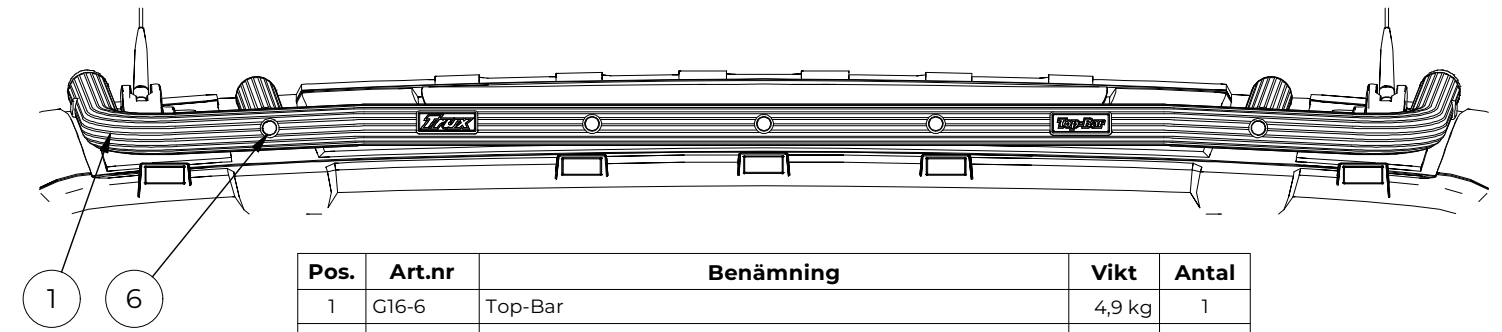

Pos.	Art.nr	Benämning	Vikt	Antal
1	G16-6	Top-Bar	4,9 kg	1
6	97189	Monterad LED med 7 lampor Vit & Gul	1 kg	1

G16-6 DB000180