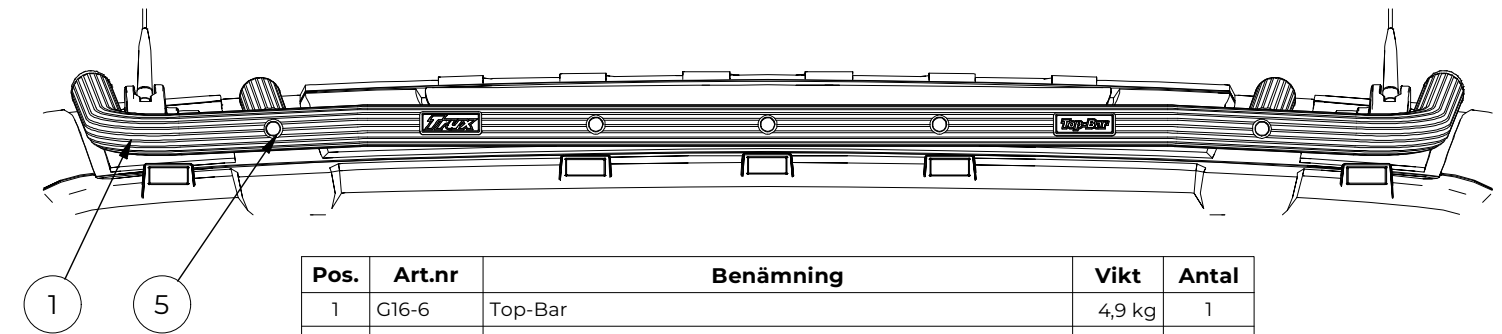

G16-6 Top-Bar

Volvo FM (SLP)

Doc: DB000180

G16-6 DB000180

TRUX[®]
Always in the frontline

2026

TRUX[®]
Always in the frontline

16-01180

Pos.	Art.nr	Benämning	Vikt	Antal
1	G16-6	Top-Bar	4,9 kg	1
2	15903	AF Klämfäste Ø60x50 mm	0,3 kg	4
3		Extraljus	0,5 kg	4

Pos.	Art.nr	Benämning	Vikt	Antal
1	G16-6	Top-Bar	4,9 kg	1
4	97193	Monterad LED med 3 lampor Vit	0,4 kg	1