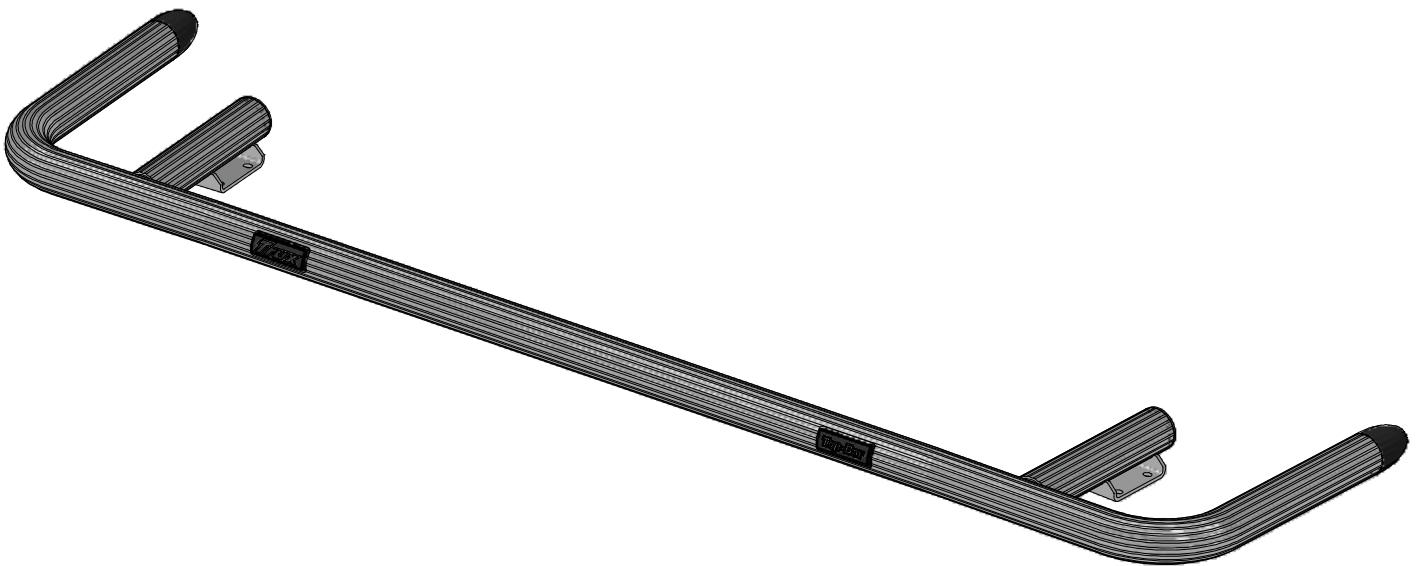

G16-6 Top-Bar

Volvo FM (SLP)

Doc: DB000180

G16-6 DB000180

TRUX[®]
Always in the frontline

2026

TRUX[®]
Always in the frontline

16-01180

Pos.	Art.nr	Benämning	Vikt	Antal
1	G16-6	Top-Bar	4,9 kg	1
2	15903	AF Klämfäste Ø60x50 mm	0,3 kg	4
3		Extraljus	0,5 kg	4

Pos.	Art.nr	Benämning	Vikt	Antal
1	G16-6	Top-Bar	4,9 kg	1
4	97193	Monterad LED med 3 lampor Vit	0,4 kg	1

Pos.	Art.nr	Benämning	Vikt	Antal
1	G16-6	Top-Bar	4,9 kg	1
5	97170	Monterad LED med 5 lampor Vit	0,6 kg	1

Pos.	Art.nr	Benämning	Vikt	Antal
1	G16-6	Top-Bar	4,9 kg	1
6	97189	Monterad LED med 7 lampor Vit & Gul	1 kg	1