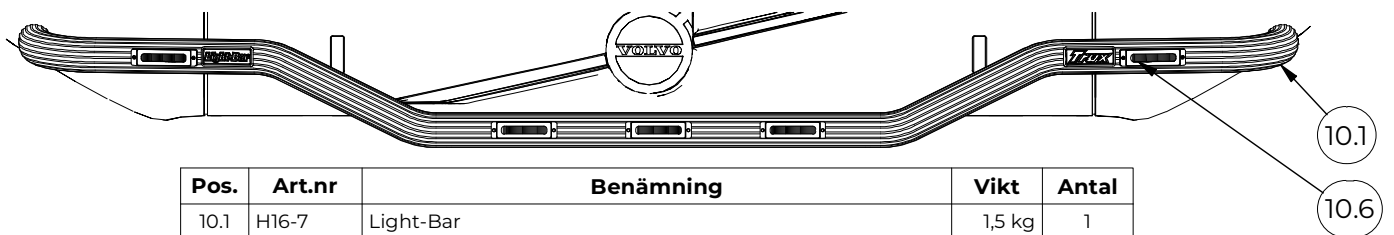

# H16-7 Light-Bar

Volvo FM (HSLP) 2022

Doc: DB000123

H16-7 DB000123 A

**TRUX**<sup>®</sup>  
*Always in the frontline*

H16-7 DB000123 A

**TRUX**<sup>®</sup>  
*Always in the frontline*

Pos.	Art.nr	Benämning	Vikt	Antal
10.1	H16-7	Light-Bar	1,5 kg	1
10.2	15903	AF Klämfäste Ø60x50 mm	0,3 kg	4
10.3		Extraljus	0,5 kg	4

Pos.	Art.nr	Benämning	Vikt	Antal
10.1	H16-7	Light-Bar	1,5 kg	1
10.2	15903	AF Klämfäste Ø60x50 mm	0,3 kg	2
10.4		Strålkastare Plogljus	0,8 kg	1
10.5		Strålkastare Plogljus	0,8 kg	1

Pos.	Art.nr	Benämning	Vikt	Antal
10.1	H16-7	Light-Bar	1,5 kg	1
10.6		Blixtljus LED	0,2 kg	5