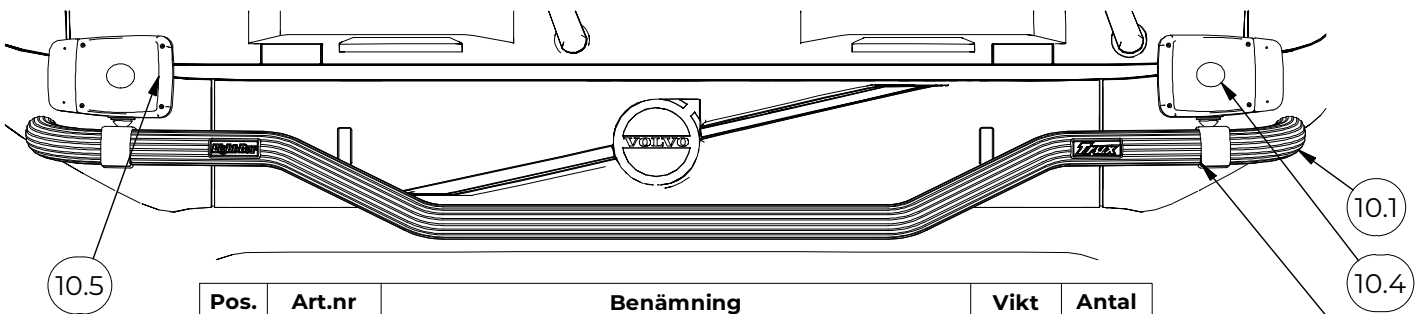

# H16-7 Light-Bar

Volvo FM (HSLP) 2022

Doc: DB000123

H16-7 DB000123 A

**TRUX**<sup>®</sup>  
*Always in the frontline*

H16-7 DB000123 A

**TRUX**<sup>®</sup>  
*Always in the frontline*

Pos.	Art.nr	Benämning	Vikt	Antal
10.1	H16-7	Light-Bar	1,5 kg	1
10.2	15903	AF Klämfäste Ø60x50 mm	0,3 kg	4
10.3		Extraljus	0,5 kg	4

Pos.	Art.nr	Benämning	Vikt	Antal
10.1	H16-7	Light-Bar	1,5 kg	1
10.2	15903	AF Klämfäste Ø60x50 mm	0,3 kg	2
10.4		Strålkastare Plogljus	0,8 kg	1
10.5		Strålkastare Plogljus	0,8 kg	1

Pos.	Art.nr	Benämning	Vikt	Antal
10.1	H16-7	Light-Bar	1,5 kg	1
10.6		Blixtljus LED	0,2 kg	5

Pos.	Art.nr	Benämning	Vikt	Antal
10.1	H16-7	Light-Bar	1,5 kg	1
10.7	97193	Monterad LED med 3 lampor Vit	0,4 kg	1

Pos.	Art.nr	Benämning	Vikt	Antal
10.1	H16-7	Light-Bar	1,5 kg	1
10.8	97170	Monterad LED med 5 lampor Vit	0,6 kg	1