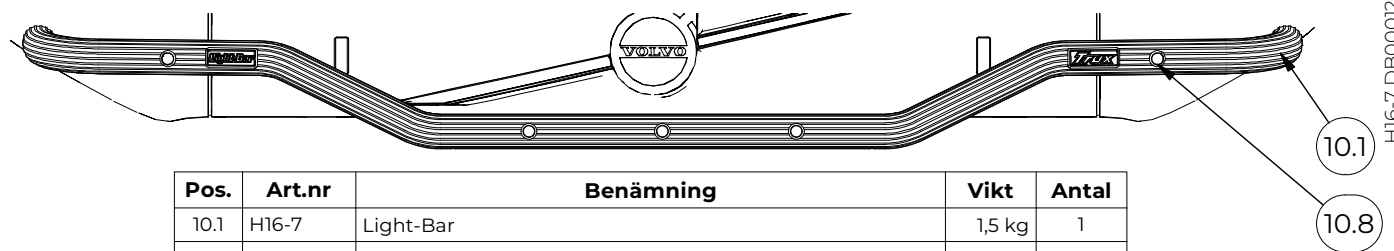

Pos.	Art.nr	Benämning	Vikt	Antal
10.1	H16-7	Light-Bar	1,5 kg	1
10.8	97170	Monterad LED med 5 lampor Vit	0,6 kg	1

H16-7 DB000123 A