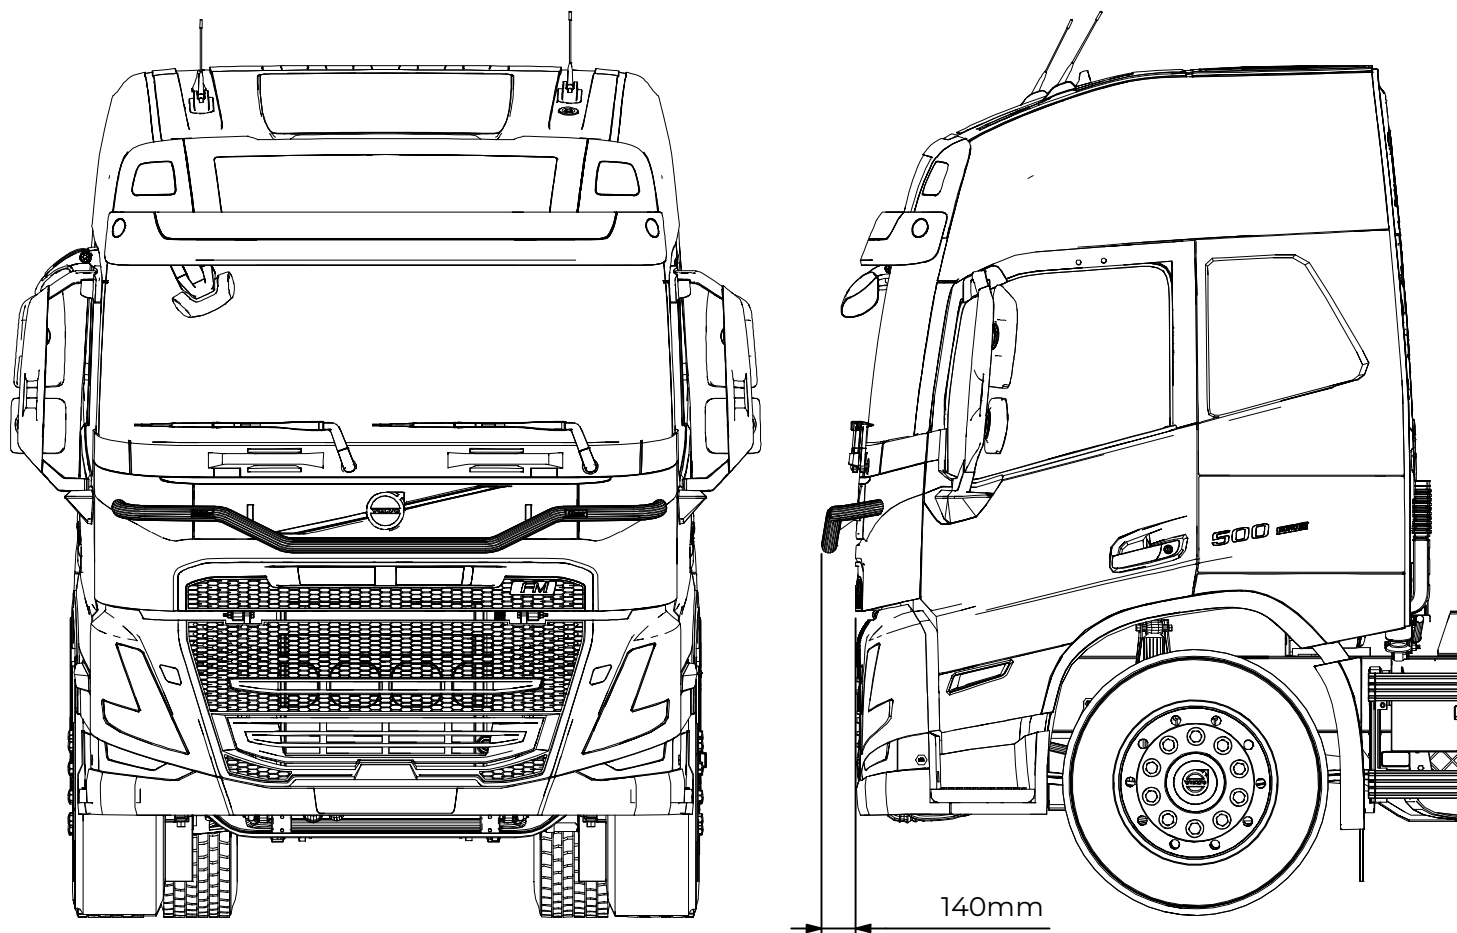

# H16-7 Light-Bar

Volvo FM (HSLP) 2022

Doc: DB000123

H16-7 DB000123 A

**TRUX**<sup>®</sup>  
*Always in the frontline*

H16-7 DB000123 A

**TRUX**<sup>®</sup>  
*Always in the frontline*

Pos.	Art.nr	Benämning	Vikt	Antal
10.1	H16-7	Light-Bar	1,5 kg	1
10.2	15903	AF Klämfäste Ø60x50 mm	0,3 kg	4
10.3		Extraljus	0,5 kg	4

Pos.	Art.nr	Benämning	Vikt	Antal
10.1	H16-7	Light-Bar	1,5 kg	1
10.2	15903	AF Klämfäste Ø60x50 mm	0,3 kg	2
10.4		Strålkastare Plogljus	0,8 kg	1
10.5		Strålkastare Plogljus	0,8 kg	1

Pos.	Art.nr	Benämning	Vikt	Antal
10.1	H16-7	Light-Bar	1,5 kg	1
10.6		Blixtljus LED	0,2 kg	5

Pos.	Art.nr	Benämning	Vikt	Antal
10.1	H16-7	Light-Bar	1,5 kg	1
10.7	97193	Monterad LED med 3 lampor Vit	0,4 kg	1

Pos.	Art.nr	Benämning	Vikt	Antal
10.1	H16-7	Light-Bar	1,5 kg	1
10.8	97170	Monterad LED med 5 lampor Vit	0,6 kg	1