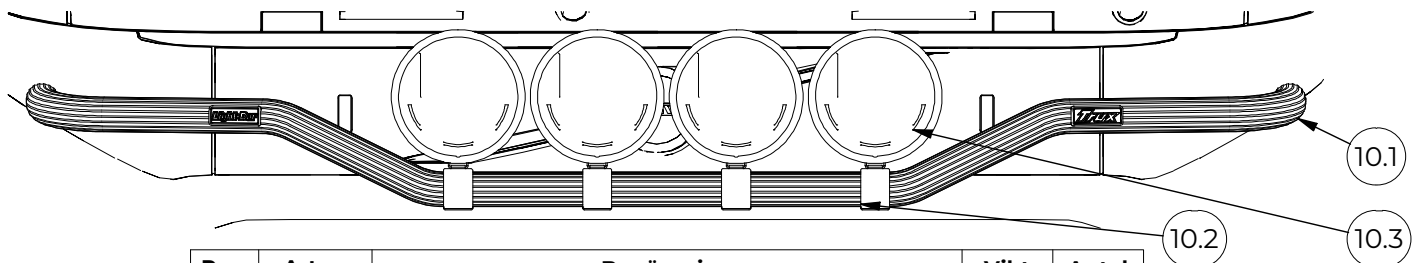

# H16-7 Light-Bar

Volvo FM (HSLP) 2022

Doc: DB000123

H16-7 DB000123 A

**TRUX**<sup>®</sup>  
*Always in the frontline*

H16-7 DB000123 A

**TRUX**<sup>®</sup>  
*Always in the frontline*

Pos.	Art.nr	Benämning	Vikt	Antal
10.1	H16-7	Light-Bar	1,5 kg	1
10.2	15903	AF Klämfäste Ø60x50 mm	0,3 kg	4
10.3		Extraljus	0,5 kg	4

Pos.	Art.nr	Benämning	Vikt	Antal
10.1	H16-7	Light-Bar	1,5 kg	1
10.2	15903	AF Klämfäste Ø60x50 mm	0,3 kg	2
10.4		Strålkastare Plogljus	0,8 kg	1
10.5		Strålkastare Plogljus	0,8 kg	1

Pos.	Art.nr	Benämning	Vikt	Antal
10.1	H16-7	Light-Bar	1,5 kg	1
10.6		Blixtljus LED	0,2 kg	5