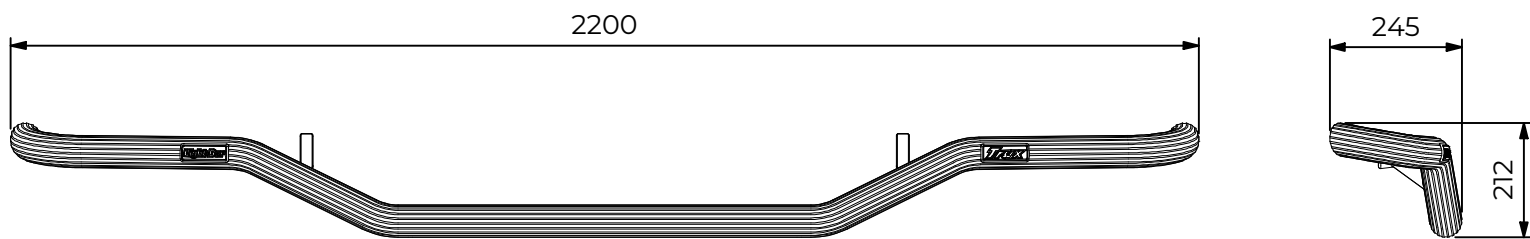

# H16-7 Light-Bar

Volvo FM (HSLP) 2022

Doc: DB000123

H16-7 DB000123 A

**TRUX**<sup>®</sup>  
*Always in the frontline*

H16-7 DB000123 A

**TRUX**<sup>®</sup>  
*Always in the frontline*

Pos.	Art.nr	Benämning	Vikt	Antal
10.1	H16-7	Light-Bar	1,5 kg	1
10.2	15903	AF Klämfäste Ø60x50 mm	0,3 kg	4
10.3		Extraljus	0,5 kg	4

Pos.	Art.nr	Benämning	Vikt	Antal
10.1	H16-7	Light-Bar	1,5 kg	1
10.2	15903	AF Klämfäste Ø60x50 mm	0,3 kg	2
10.4		Strålkastare Plogljus	0,8 kg	1
10.5		Strålkastare Plogljus	0,8 kg	1

Pos.	Art.nr	Benämning	Vikt	Antal
10.1	H16-7	Light-Bar	1,5 kg	1
10.6		Blixtljus LED	0,2 kg	5

Pos.	Art.nr	Benämning	Vikt	Antal
10.1	H16-7	Light-Bar	1,5 kg	1
10.7	97193	Monterad LED med 3 lampor Vit	0,4 kg	1

Pos.	Art.nr	Benämning	Vikt	Antal
10.1	H16-7	Light-Bar	1,5 kg	1
10.8	97170	Monterad LED med 5 lampor Vit	0,6 kg	1