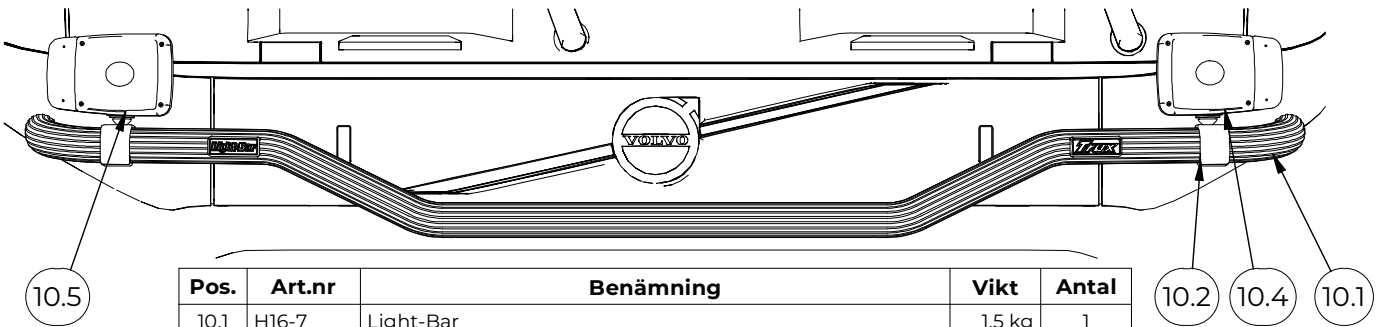

H16-7 Light-Bar

Volvo FM (SLP) 2022

Doc: DB000136

H16-7 DB000136 A

TRUX[®]
Always in the frontline

H16-7 DB000136 A

TRUX[®]
Always in the frontline

Pos.	Art.nr	Benämning	Vikt	Antal
10.1	H16-7	Light-Bar	1,5 kg	1
10.2	15903	AF Klämfäste Ø60x50 mm	0,3 kg	4
10.3		Extraljus	0,5 kg	4

Pos.	Art.nr	Benämning	Vikt	Antal
10.1	H16-7	Light-Bar	1,5 kg	1
10.2	15903	AF Klämfäste Ø60x50 mm	0,3 kg	2
10.4		Strålkastare Plogljus	0,8 kg	1
10.5		Strålkastare Plogljus	0,8 kg	1

Pos.	Art.nr	Benämning	Vikt	Antal
10.1	H16-7	Light-Bar	1,5 kg	1
10.6		Blixtljus LED	0,2 kg	5

Pos.	Art.nr	Benämning	Vikt	Antal
10.1	H16-7	Light-Bar	1,5 kg	1
10.7	97193	Monterad LED med 3 lampor Vit	0,4 kg	1

Pos.	Art.nr	Benämning	Vikt	Antal
10.1	H16-7	Light-Bar	1,5 kg	1
10.8	97170	Monterad LED med 5 lampor Vit	0,6 kg	1