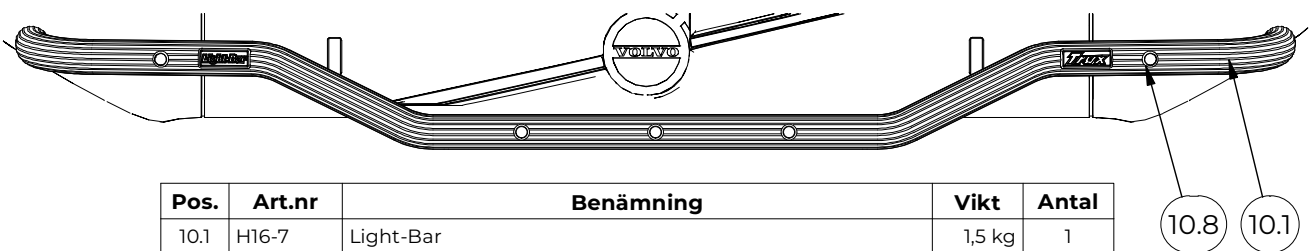

Pos.	Art.nr	Benämning	Vikt	Antal
10.1	H16-7	Light-Bar	1,5 kg	1
10.8	97170	Monterad LED med 5 lampor Vit	0,6 kg	1

TRUX®
Always in the frontline