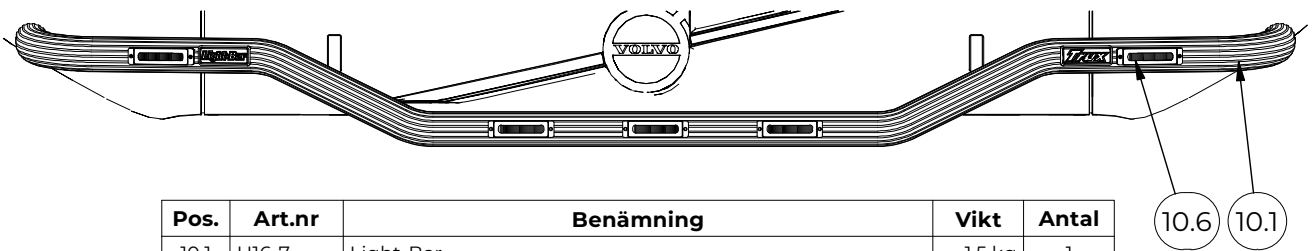

H16-7 Light-Bar

Volvo FM (SLP) 2022

Doc: DB000136

H16-7 DB000136 A

TRUX[®]
Always in the frontline

H16-7 DB000136 A

TRUX[®]
Always in the frontline

Pos.	Art.nr	Benämning	Vikt	Antal
10.1	H16-7	Light-Bar	1,5 kg	1
10.2	15903	AF Klämfäste Ø60x50 mm	0,3 kg	4
10.3		Extraljus	0,5 kg	4

Pos.	Art.nr	Benämning	Vikt	Antal
10.1	H16-7	Light-Bar	1,5 kg	1
10.2	15903	AF Klämfäste Ø60x50 mm	0,3 kg	2
10.4		Strålkastare Plogljus	0,8 kg	1
10.5		Strålkastare Plogljus	0,8 kg	1

Pos.	Art.nr	Benämning	Vikt	Antal
10.1	H16-7	Light-Bar	1,5 kg	1
10.6		Blixtljus LED	0,2 kg	5

Pos.	Art.nr	Benämning	Vikt	Antal
10.1	H16-7	Light-Bar	1,5 kg	1
10.7	97193	Monterad LED med 3 lampor Vit	0,4 kg	1

Pos.	Art.nr	Benämning	Vikt	Antal
10.1	H16-7	Light-Bar	1,5 kg	1
10.8	97170	Monterad LED med 5 lampor Vit	0,6 kg	1