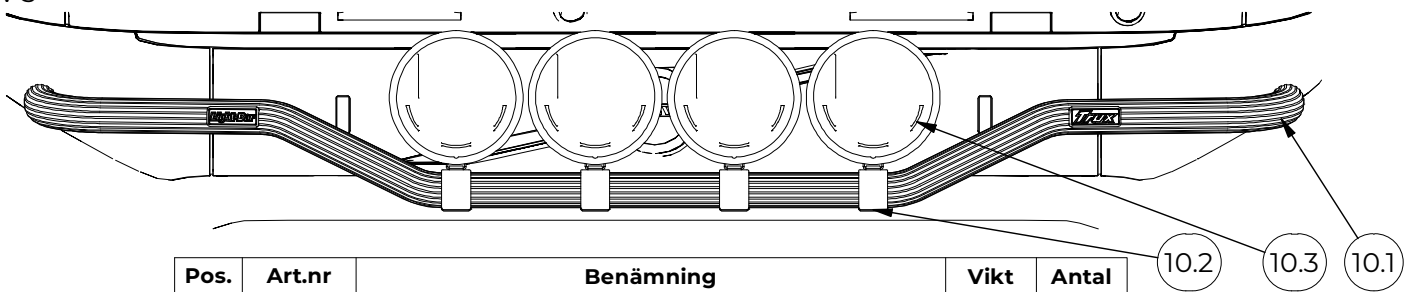

H16-7 Light-Bar

Volvo FM (SLP) 2022

Doc: DB000136

H16-7 DB000136 A

TRUX[®]
Always in the frontline

H16-7 DB000136 A

TRUX[®]
Always in the frontline

Pos.	Art.nr	Benämning	Vikt	Antal
10.1	H16-7	Light-Bar	1,5 kg	1
10.2	15903	AF Klämfäste Ø60x50 mm	0,3 kg	4
10.3		Extraljus	0,5 kg	4

Pos.	Art.nr	Benämning	Vikt	Antal
10.1	H16-7	Light-Bar	1,5 kg	1
10.2	15903	AF Klämfäste Ø60x50 mm	0,3 kg	2
10.4		Strålkastare Plogljus	0,8 kg	1
10.5		Strålkastare Plogljus	0,8 kg	1

Pos.	Art.nr	Benämning	Vikt	Antal
10.1	H16-7	Light-Bar	1,5 kg	1
10.6		Blixtljus LED	0,2 kg	5