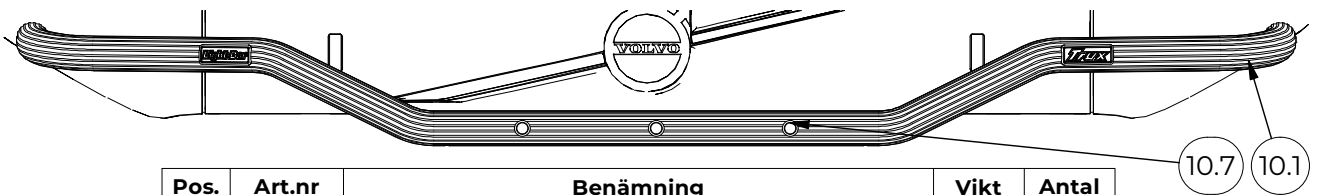

H16-7 Light-Bar

Volvo FM (SLP) 2022

Doc: DB000136

H16-7 DB000136 A

TRUX[®]
Always in the frontline

H16-7 DB000136 A

TRUX[®]
Always in the frontline

Pos.	Art.nr	Benämning	Vikt	Antal
10.1	H16-7	Light-Bar	1,5 kg	1
10.2	15903	AF Klämfäste Ø60x50 mm	0,3 kg	4
10.3		Extraljus	0,5 kg	4

Pos.	Art.nr	Benämning	Vikt	Antal
10.1	H16-7	Light-Bar	1,5 kg	1
10.2	15903	AF Klämfäste Ø60x50 mm	0,3 kg	2
10.4		Strålkastare Plogljus	0,8 kg	1
10.5		Strålkastare Plogljus	0,8 kg	1

Pos.	Art.nr	Benämning	Vikt	Antal
10.1	H16-7	Light-Bar	1,5 kg	1
10.6		Blixtljus LED	0,2 kg	5