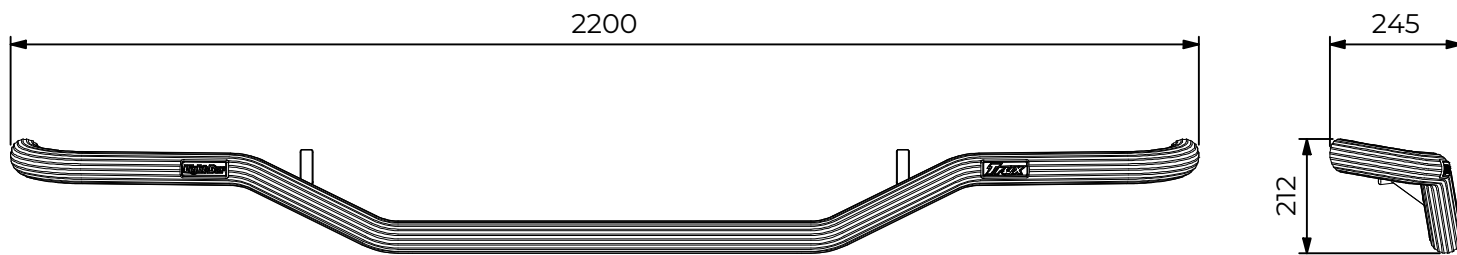

H16-7 Light-Bar

Volvo FM (SLP) 2022

Doc: DB000136

H16-7 DB000136 A

TRUX[®]
Always in the frontline

H16-7 DB000136 A

TRUX[®]
Always in the frontline

Pos.	Art.nr	Benämning	Vikt	Antal
10.1	H16-7	Light-Bar	1,5 kg	1
10.2	15903	AF Klämfäste Ø60x50 mm	0,3 kg	4
10.3		Extraljus	0,5 kg	4

Pos.	Art.nr	Benämning	Vikt	Antal
10.1	H16-7	Light-Bar	1,5 kg	1
10.2	15903	AF Klämfäste Ø60x50 mm	0,3 kg	2
10.4		Strålkastare Plogljus	0,8 kg	1
10.5		Strålkastare Plogljus	0,8 kg	1

Pos.	Art.nr	Benämning	Vikt	Antal
10.1	H16-7	Light-Bar	1,5 kg	1
10.6		Blixtljus LED	0,2 kg	5