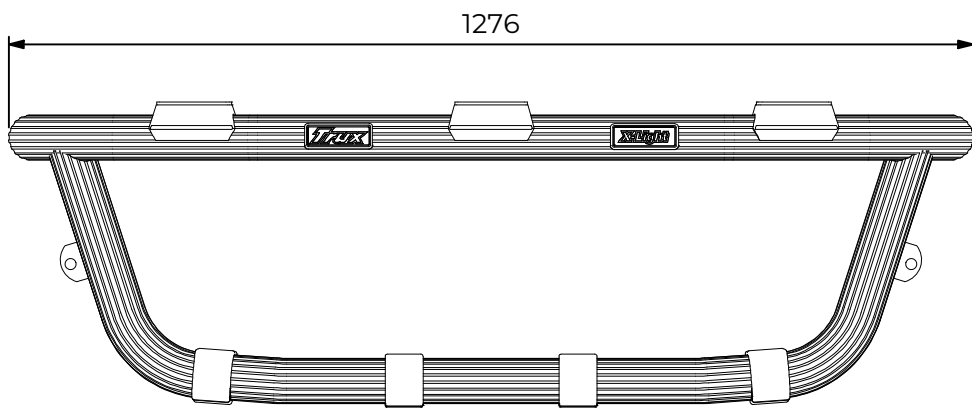

# K16-5 X-Light

Volvo FM (HSLP) 2022

Doc: DB000124

DB000124-A

**TRUX**<sup>®</sup>  
*Always in the frontline*

DB000124-A

**TRUX**<sup>®</sup>  
*Always in the frontline*

Pos.	Art.nr	Benämning	Vikt	Antal
8.1	K16-5	X-Bar	2,1 kg	1
8.3		Extraljus	0,5 kg	4

Pos.	Art.nr	Benämning	Vikt	Antal
8.1	K16-5	X-Bar	2,1 kg	1
8.4		Blixtljus LED	0,2 kg	5

Pos.	Art.nr	Benämning	Vikt	Antal
8.1	K16-5	X-Bar	2,1 kg	1
8.5	97193	Monterad LED med 3 lampor Vit	0,4 kg	1

Pos.	Art.nr	Benämning	Vikt	Antal
8.1	K16-5	X-Bar	2,1 kg	1
8.6	97170	Monterad LED med 5 lampor Vit	0,6 kg	1