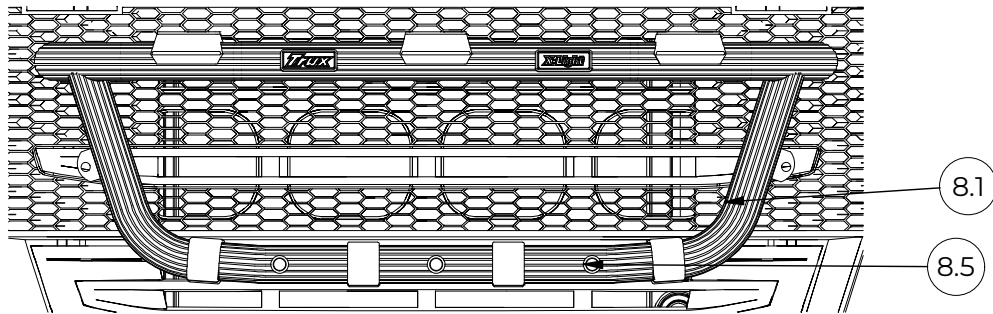

# K16-5 X-Light

Volvo FM (HSLP) 2022

Doc: DB000124

DB000124-A

**TRUX**<sup>®</sup>  
*Always in the frontline*

DB000124-A

**TRUX**<sup>®</sup>  
*Always in the frontline*

Pos.	Art.nr	Benämning	Vikt	Antal
8.1	K16-5	X-Bar	2,1 kg	1
8.3		Extraljus	0,5 kg	4

Pos.	Art.nr	Benämning	Vikt	Antal
8.1	K16-5	X-Bar	2,1 kg	1
8.4		Blixtljus LED	0,2 kg	5

Pos.	Art.nr	Benämning	Vikt	Antal
8.1	K16-5	X-Bar	2,1 kg	1
8.5	97193	Monterad LED med 3 lampor Vit	0,4 kg	1

Pos.	Art.nr	Benämning	Vikt	Antal
8.1	K16-5	X-Bar	2,1 kg	1
8.6	97170	Monterad LED med 5 lampor Vit	0,6 kg	1