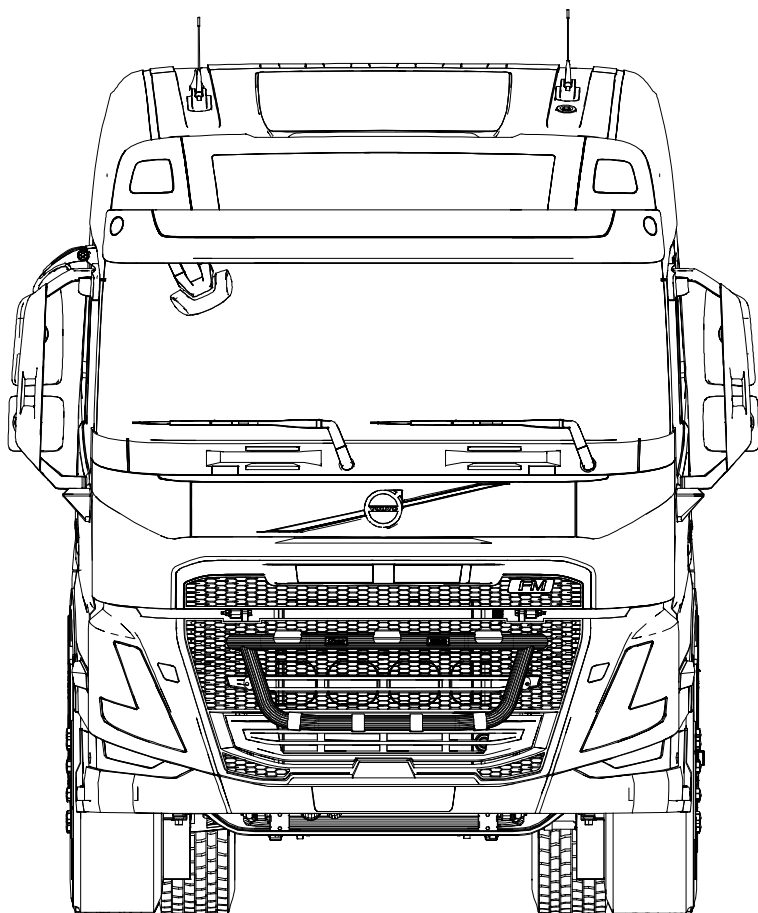

# K16-5 X-Light

Volvo FM (HSLP) 2022

Doc: DB000124

DB000124-A

**TRUX**<sup>®</sup>  
*Always in the frontline*

DB000124-A

**TRUX**<sup>®</sup>  
*Always in the frontline*

Pos.	Art.nr	Benämning	Vikt	Antal
8.1	K16-5	X-Bar	2,1 kg	1
8.3		Extraljus	0,5 kg	4

Pos.	Art.nr	Benämning	Vikt	Antal
8.1	K16-5	X-Bar	2,1 kg	1
8.4		Blixtljus LED	0,2 kg	5

Pos.	Art.nr	Benämning	Vikt	Antal
8.1	K16-5	X-Bar	2,1 kg	1
8.5	97193	Monterad LED med 3 lampor Vit	0,4 kg	1

Pos.	Art.nr	Benämning	Vikt	Antal
8.1	K16-5	X-Bar	2,1 kg	1
8.6	97170	Monterad LED med 5 lampor Vit	0,6 kg	1