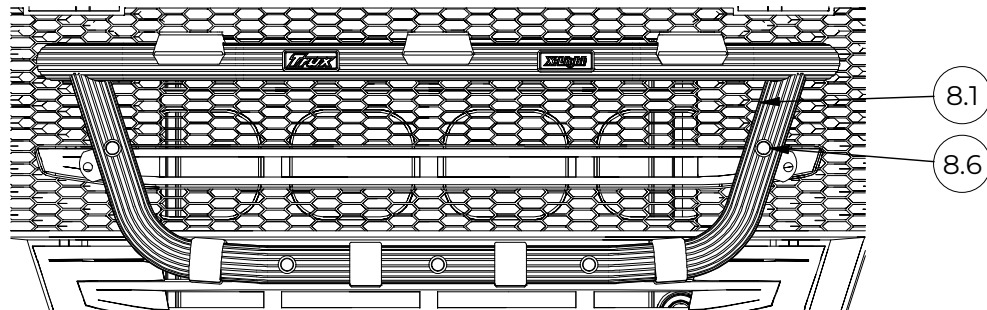

# K16-5 X-Light

Volvo FM (HSLP) 2022

Doc: DB000124

DB000124-A

**TRUX**<sup>®</sup>  
*Always in the frontline*

DB000124-A

**TRUX**<sup>®</sup>  
*Always in the frontline*

Pos.	Art.nr	Benämning	Vikt	Antal
8.1	K16-5	X-Bar	2,1 kg	1
8.3		Extraljus	0,5 kg	4

Pos.	Art.nr	Benämning	Vikt	Antal
8.1	K16-5	X-Bar	2,1 kg	1
8.4		Blixtljus LED	0,2 kg	5

Pos.	Art.nr	Benämning	Vikt	Antal
8.1	K16-5	X-Bar	2,1 kg	1
8.5	97193	Monterad LED med 3 lampor Vit	0,4 kg	1

Pos.	Art.nr	Benämning	Vikt	Antal
8.1	K16-5	X-Bar	2,1 kg	1
8.6	97170	Monterad LED med 5 lampor Vit	0,6 kg	1