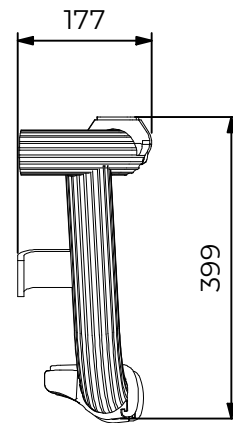

# K16-5 X-Light

Volvo FM (HSLP) 2022

Doc: DB000124

DB000124-A

**TRUX**<sup>®</sup>  
*Always in the frontline*

DB000124-A

**TRUX**<sup>®</sup>  
*Always in the frontline*

Pos.	Art.nr	Benämning	Vikt	Antal
8.1	K16-5	X-Bar	2,1 kg	1
8.3		Extraljus	0,5 kg	4

Pos.	Art.nr	Benämning	Vikt	Antal
8.1	K16-5	X-Bar	2,1 kg	1
8.4		Blixtljus LED	0,2 kg	5

Pos.	Art.nr	Benämning	Vikt	Antal
8.1	K16-5	X-Bar	2,1 kg	1
8.5	97193	Monterad LED med 3 lampor Vit	0,4 kg	1

Pos.	Art.nr	Benämning	Vikt	Antal
8.1	K16-5	X-Bar	2,1 kg	1
8.6	97170	Monterad LED med 5 lampor Vit	0,6 kg	1