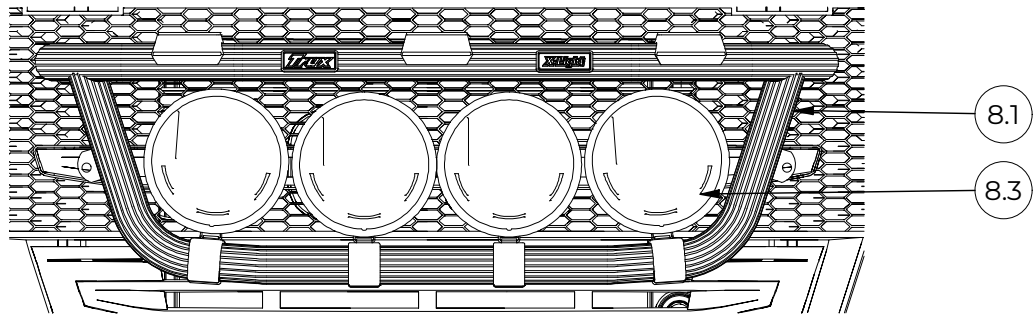

# K16-5 X-Light

Volvo FM (HSLP) 2022

Doc: DB000124

DB000124-A

**TRUX**<sup>®</sup>  
*Always in the frontline*

DB000124-A

**TRUX**<sup>®</sup>  
*Always in the frontline*

Pos.	Art.nr	Benämning	Vikt	Antal
8.1	K16-5	X-Bar	2,1 kg	1
8.3		Extraljus	0,5 kg	4

Pos.	Art.nr	Benämning	Vikt	Antal
8.1	K16-5	X-Bar	2,1 kg	1
8.4		Blixtljus LED	0,2 kg	5

Pos.	Art.nr	Benämning	Vikt	Antal
8.1	K16-5	X-Bar	2,1 kg	1
8.5	97193	Monterad LED med 3 lampor Vit	0,4 kg	1

Pos.	Art.nr	Benämning	Vikt	Antal
8.1	K16-5	X-Bar	2,1 kg	1
8.6	97170	Monterad LED med 5 lampor Vit	0,6 kg	1