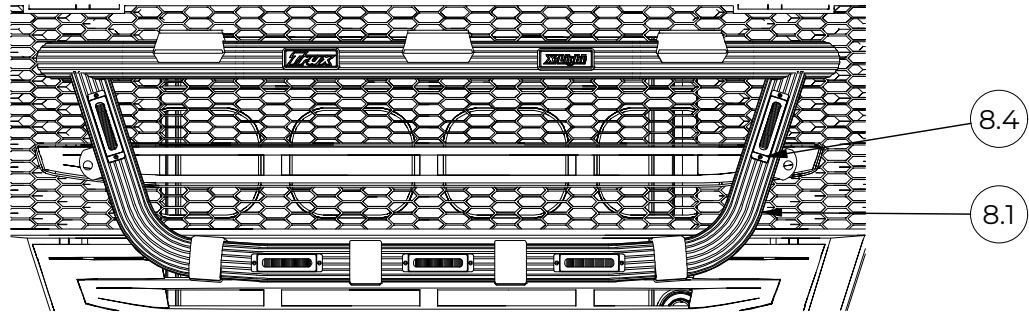

# K16-5 X-Light

Volvo FM (HSLP) 2022

Doc: DB000124

DB000124-A

**TRUX**<sup>®</sup>  
*Always in the frontline*

DB000124-A

**TRUX**<sup>®</sup>  
*Always in the frontline*

Pos.	Art.nr	Benämning	Vikt	Antal
8.1	K16-5	X-Bar	2,1 kg	1
8.3		Extraljus	0,5 kg	4

Pos.	Art.nr	Benämning	Vikt	Antal
8.1	K16-5	X-Bar	2,1 kg	1
8.4		Blixtljus LED	0,2 kg	5

Pos.	Art.nr	Benämning	Vikt	Antal
8.1	K16-5	X-Bar	2,1 kg	1
8.5	97193	Monterad LED med 3 lampor Vit	0,4 kg	1

Pos.	Art.nr	Benämning	Vikt	Antal
8.1	K16-5	X-Bar	2,1 kg	1
8.6	97170	Monterad LED med 5 lampor Vit	0,6 kg	1