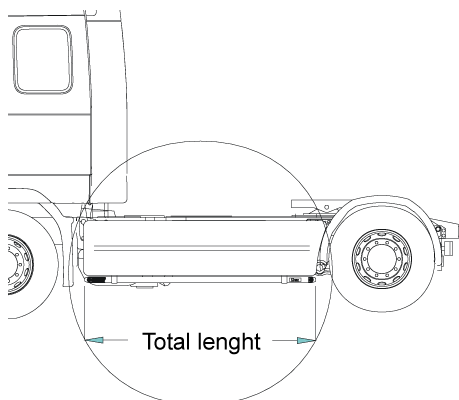

<b>AF clamp</b>	15903	<b>350,-</b>
-----------------	-------	--------------

<b>AF Extension</b>	15923	<b>120,-</b>
---------------------	-------	--------------

<b>Clamp</b> (for smooth profile)	15902	<b>290,-</b>
-----------------------------------	-------	--------------

<b>Extension</b>	15912	<b>120,-</b>
------------------	-------	--------------

<b>Mounting plate</b> for beacon		
Ø 150 mm	15915	<b>240,-</b>
Ø 165 mm	15917	<b>250,-</b>
Ø 240 mm	15916	<b>280,-</b>

<b>Angled extension</b> for beacon	8°	15945	<b>140,-</b>
------------------------------------	----	-------	--------------

### Sideliner

**Total length / side 0 – 2500 mm**

<i>Airflow</i>	S-1A	<b>4 000,-</b>
<i>Smooth profile</i>	S-1S	<b>4 000,-</b>

**Total length / side 2501 – 5000 mm**

<i>Airflow</i>	S-2A	<b>4 800,-</b>
<i>Smooth profile</i>	S-2S	<b>4 800,-</b>