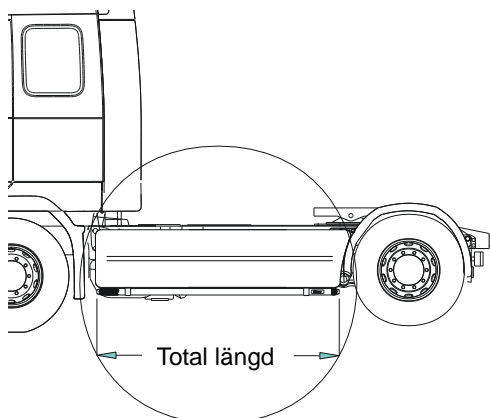

Vinklad förlängare för varningsfyr 8° 15945 **140,-**

Universalfäste för takskylt 20409 **530,-**

Gångbord, med fästen 15935 **3 300,-**

Sideliner

Total längd / sida 0 – 2500 mm

Airflow	S-1A	4 000,-
Slät profil	S-1S	4 000,-