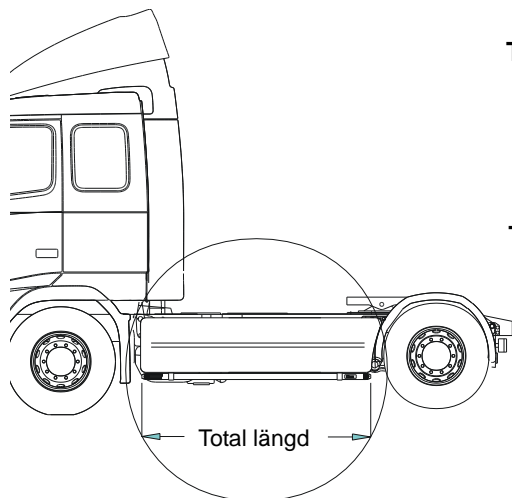

15902 **290,-**

Airflow klämfäste

15903 **350,-**

Förlängare

15912 **120,-**

Airflow förlängare

15923 **120,-**

Universalfäste för takljusskylt

20409 **530,-**

Sideliner

Total längd/ sida 0 – 2500 mm

<i>Airflow</i>	S-1A	4 000,-
<i>Slät profil</i>	S-1S	4 000,-

Total längd/ sida 2501 – 5000 mm

<i>Airflow</i>	S-2A	4 800,-
<i>Slät profil</i>	S-2S	4 800,-