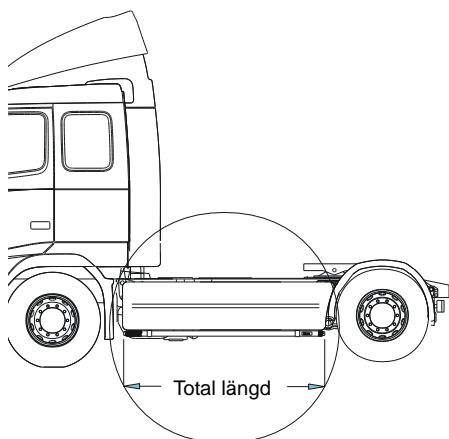

**Typ Offroad**

<i>Airflow</i>	B62-1	<b>37 800,-</b>
<i>Slät profil</i>	B62-1S	<b>37 800,-</b>
<i>Monteringssats</i>	80610	

**X-Light komplett med tillbehör: Monteringssats, fördragna elkablar och 4 st klämfästen för extraljus**

<i>Airflow</i>	K63-3	<b>8 800,-</b>
<i>Slät profil</i>	K63-3S	<b>8 800,-</b>

*Lyktor ingår ej!*

**Främre Top-Bar**, med monteringsats

1	För <b>Space Cab</b> (-2016)	<i>Slät profil</i>	G61-1	<b>6 100,-</b>
	För <b>Space Cab</b> (2017-)	<i>Airflow</i>	G63-6	<b>6 100,-</b>
		<i>Slät profil</i>	G63-6S	<b>6 100,-</b>
2	För <b>Super Space Cab</b>	<i>Airflow</i>	G62-5	<b>6 400,-</b>
		<i>Slät profil</i>	G62-5S	<b>6 400,-</b>
3	<b>Monteringsplatta</b> för varningsfyr			
		Ø 150 mm	15915	<b>240,-</b>
		Ø 165 mm	15917	<b>250,-</b>
		Ø 240 mm	15916	<b>280,-</b>
4	<b>Klämfäste</b> (för slät profil)		15902	<b>290,-</b>
	<b>Airflow klämfäste</b>		15903	<b>350,-</b>
5	<b>Förlängare</b>		15912	<b>120,-</b>
	<b>Airflow förlängare</b>		15923	<b>120,-</b>
6	<b>Universalfäste</b> för takljusskylt		20409	<b>530,-</b>

## Sideliner

### Total längd/ sida 0 – 2500 mm

<i>Airflow</i>	S-1A	<b>4 000,-</b>
<i>Slät profil</i>	S-1S	<b>4 000,-</b>