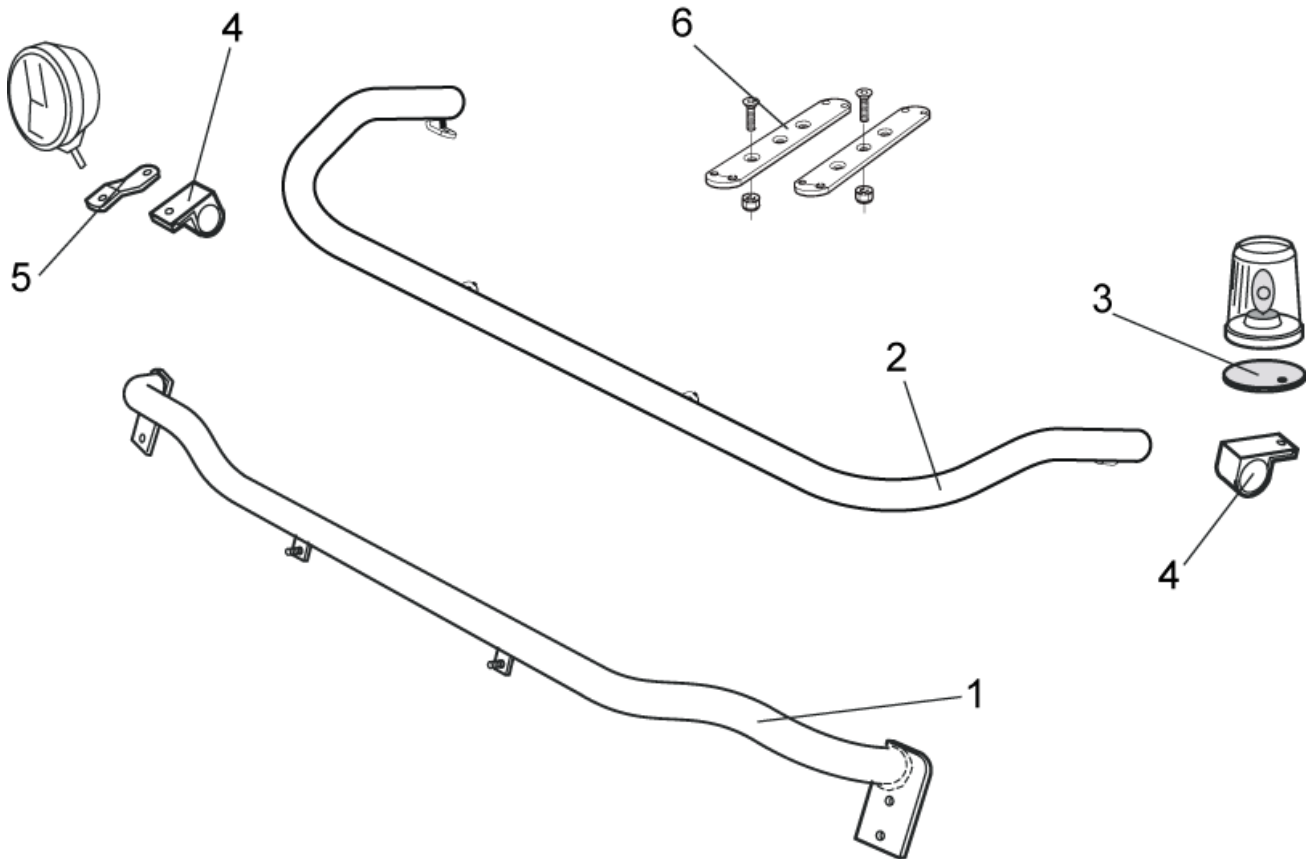

**Typ Offroad**

<i>Airflow</i>	B62-1	<b>37 800,-</b>
<i>Slät profil</i>	B62-1S	<b>37 800,-</b>
<i>Monteringssats</i>	80610	

**X-Light komplett med tillbehör: Monteringssats, fördragna elkablar och 4 st klämfästen för extraljus**

<i>Airflow</i>	K63-3	<b>8 800,-</b>
<i>Slät profil</i>	K63-3S	<b>8 800,-</b>

*Lyktor ingår ej!*

**Främre Top-Bar**, med monteringsats

1	För <b>Space Cab</b> (-2016)	<i>Slät profil</i>	G61-1	<b>6 100,-</b>
	För <b>Space Cab</b> (2017-)	<i>Airflow</i>	G63-6	<b>6 100,-</b>
		<i>Slät profil</i>	G63-6S	<b>6 100,-</b>
2	För <b>Super Space Cab</b>	<i>Airflow</i>	G62-5	<b>6 400,-</b>
		<i>Slät profil</i>	G62-5S	<b>6 400,-</b>
3	<b>Monteringsplatta</b> för varningsfyr			
		Ø 150 mm	15915	<b>240,-</b>
		Ø 165 mm	15917	<b>250,-</b>
		Ø 240 mm	15916	<b>280,-</b>
4	<b>Klämfäste</b> (för slät profil)		15902	<b>290,-</b>
	<b>Airflow klämfäste</b>		15903	<b>350,-</b>
5	<b>Förlängare</b>		15912	<b>120,-</b>
	<b>Airflow förlängare</b>		15923	<b>120,-</b>
6	<b>Universalfäste</b> för takljusskylt		20409	<b>530,-</b>