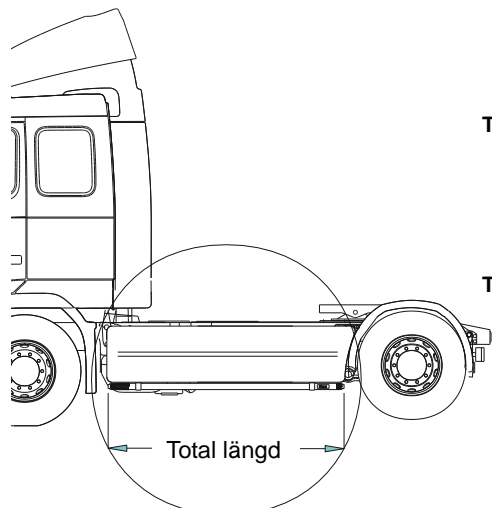

4 Bakre Top-Bar, med monteringsatts

	för L och M hytt	<i>Slät profil</i>	G73-7	5 400,-
--	------------------	--------------------	-------	----------------

5	Gångbord med fästen		15935	4 300,-
---	----------------------------	--	-------	----------------

6	Klämfäste (för <i>slät profil</i>)		15902	290,-
	Airflow klämfäste		15903	350,-

7	Monteringsplatta för varningsfyr	Ø 150 mm	15915	240,-
		Ø 165 mm	15917	250,-
		Ø 240 mm	15916	280,-

8	Vinklad förlängare för varningsfyr (8°)		15945	140,-
---	--	--	-------	--------------

9	Förlängare (för <i>slät profil</i>)		15912	120,-
	Airflow förlängare		15923	120,-

10	Universalfäste för takskylt		20409	530,-
----	------------------------------------	--	-------	--------------

Sideliner

Total längd / sida 0 – 2500 mm

Airflow	S-1A	4 000,-
---------	------	----------------

Slät profil	S-1S	4 000,-
-------------	------	----------------

Total längd / sida 2501 – 5000 mm

Airflow	S-2A	4 800,-
---------	------	----------------