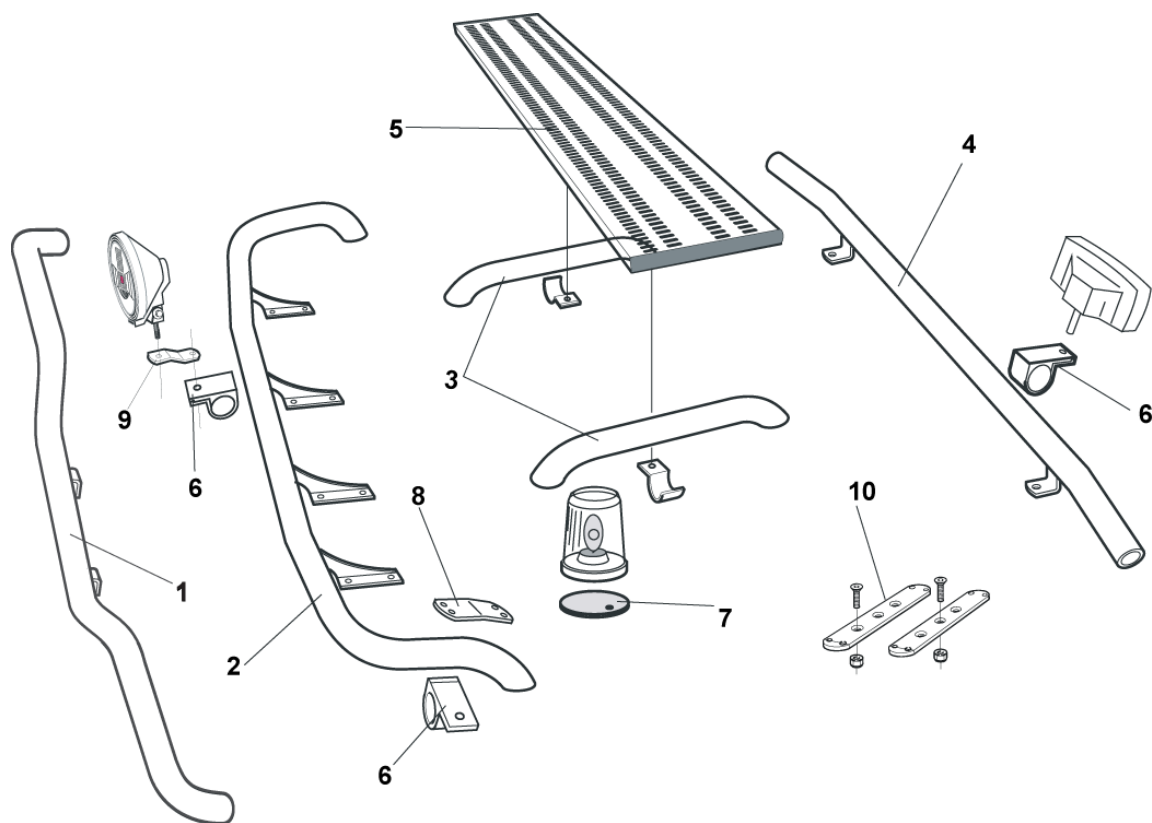

Lyktor ingår ej!

Monteringsplatta för Hella luminator	15907	210,-
---	-------	--------------

Light-Bar med monteringsplats

Airflow	H75-2	6 200,-
Slät profil	H75-2S	6 200,-

Främre Top-Bar, med monteringsatts

1	för LX hytt	<i>Slät profil</i>	G73-3	6 100,-
2	för L och M hytt	<i>Slät profil</i>	G73-4	6 300,-
		<i>Airflow</i>	G73-4A	6 300,-

3 Mellanrör, med monteringsatts

	för L hytt	<i>Slät profil</i>	E73-4	4 500,-
	för M hytt	<i>Slät profil</i>	E73-5	4 500,-