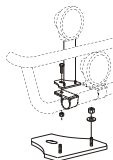

Slät profil	B74-2S	37 600,-
Monteringssats	80714	

X-Light komplett med tillbehör: Skruvsats, fördragna elkablar och 4 st. klämfästen för extraljus

För **stålstötfångare** ("Kipper")

Airflow	K75-3	9 500,-
Slät profil	K75-3S	9 500,-

Lyktor ingår ej!

Monteringsplatta för Hella luminator	15907	210,-
---	-------	--------------

Light-Bar med monteringsplats

Airflow	H75-2	6 200,-
Slät profil	H75-2S	6 200,-

Främre Top-Bar, med monteringsatts