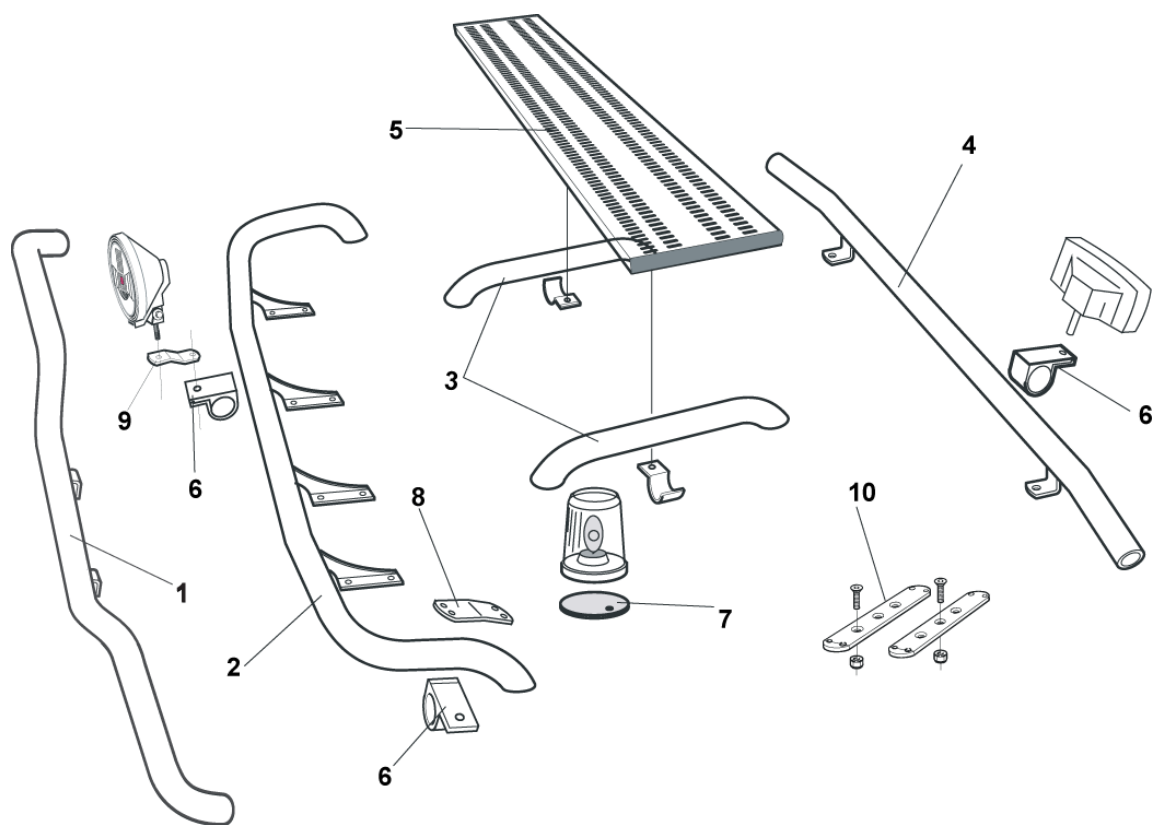

Monteringssats för stötfångarhöjd 417mm 80760

Olika monteringsatser beroende på stötfångartyp, kontakta oss för mer info

Typ OFFROAD för stålstötfångare

Slät profil B74-2S **37 600,-**

Monteringssats för stötfångarkåpa med vertikalmått 590 mm över inre hömet på strålkastare 80715

Monteringssats för stötfångarkåpa med vertikalmått 670 mm över inre hömet på strålkastare 80716

Olika monteringsatser beroende på stötfångartyp, kontakta oss för mer info

Light-Bar med monteringsats

Airflow H75-2 **6 200,-**

Slät profil H75-2S **6 200,-**

Främre Top-Bar, med monteringssats

| | | | | |
|----|--|--------------------|--------|----------------|
| 1 | för TM hytt | <i>Slät profil</i> | G73-3 | 6 100,- |
| 2 | för TN och NN hytt | <i>Slät profil</i> | G73-4 | 6 300,- |
| | | <i>Airflow</i> | G73-4A | 6 300,- |
| 3 | Mellanrör, med monteringssats | | | |
| | för TN hytt | <i>Slät profil</i> | E73-4 | 4 500,- |
| | för NN hytt | <i>Slät profil</i> | E73-5 | 4 500,- |
| 4 | Bakre Top-Bar, med monteringssats | | | |
| | för TN och NN hytt | <i>Slät profil</i> | G73-7 | 5 400,- |
| 5 | Gångbord med fästen | | 15935 | 4 300,- |
| 6 | Klämfäste (för <i>slät profil</i>) | | 15902 | 290,- |
| | Airflow klämfäste | | 15903 | 350,- |
| 7 | Monteringsplatta för varningsfyr | Ø 150 mm | 15915 | 240,- |
| | | Ø 165 mm | 15917 | 250,- |
| | | Ø 240 mm | 15916 | 280,- |
| 8 | Vinklad förlängare för varningsfyr (8°) | | 15945 | 140,- |
| 9 | Förlängare (för <i>slät profil</i>) | | 15912 | 120,- |
| | Airflow förlängare | | 15923 | 120,- |
| 10 | Universalfäste för takskylt | | 20409 | 530,- |

Sideliner

Total längd / sida 0 – 2500 mm

| | | |
|----------------|------|----------------|
| <i>Airflow</i> | S-1A | 4 000,- |
|----------------|------|----------------|

| | | |
|--------------------|------|----------------|
| <i>Slät profil</i> | S-1S | 4 000,- |
|--------------------|------|----------------|