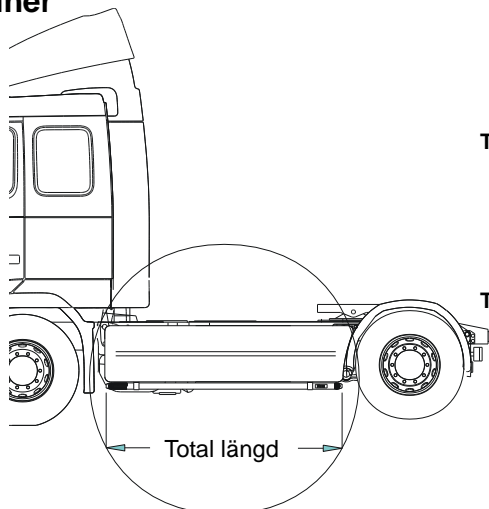

Monteringssats för stötfångarkåpa med vertikalmått 670 mm över inre hömet på strålkastare 80716

Olika monteringsatser beroende på stötfångartyp, kontakta oss för mer info

Light-Bar med monteringsats

Airflow H75-2 **6 200,-**

Slät profil H75-2S **6 200,-**

Främre Top-Bar, med monteringssats

| | | | | |
|----|--|--------------------|--------|----------------|
| 1 | för TM hytt | <i>Slät profil</i> | G73-3 | 6 100,- |
| 2 | för TN och NN hytt | <i>Slät profil</i> | G73-4 | 6 300,- |
| | | <i>Airflow</i> | G73-4A | 6 300,- |
| 3 | Mellanrör, med monteringssats | | | |
| | för TN hytt | <i>Slät profil</i> | E73-4 | 4 500,- |
| | för NN hytt | <i>Slät profil</i> | E73-5 | 4 500,- |
| 4 | Bakre Top-Bar, med monteringssats | | | |
| | för TN och NN hytt | <i>Slät profil</i> | G73-7 | 5 400,- |
| 5 | Gångbord med fästen | | 15935 | 4 300,- |
| 6 | Klämfäste (för <i>slät profil</i>) | | 15902 | 290,- |
| | Airflow klämfäste | | 15903 | 350,- |
| 7 | Monteringsplatta för varningsfyr | Ø 150 mm | 15915 | 240,- |
| | | Ø 165 mm | 15917 | 250,- |
| | | Ø 240 mm | 15916 | 280,- |
| 8 | Vinklad förlängare för varningsfyr (8°) | | 15945 | 140,- |
| 9 | Förlängare (för <i>slät profil</i>) | | 15912 | 120,- |
| | Airflow förlängare | | 15923 | 120,- |
| 10 | Universalfäste för takskylt | | 20409 | 530,- |

Sideliner

Total längd / sida 0 – 2500 mm

| | | |
|----------------|------|----------------|
| <i>Airflow</i> | S-1A | 4 000,- |
|----------------|------|----------------|

| | | |
|--------------------|------|----------------|
| <i>Slät profil</i> | S-1S | 4 000,- |
|--------------------|------|----------------|