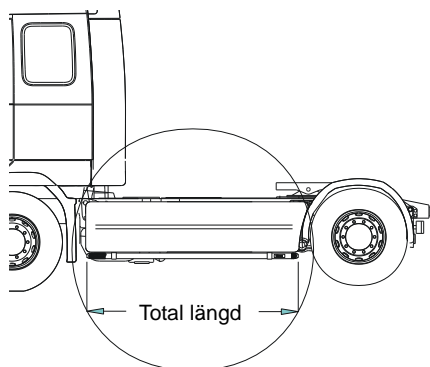

**Typ OFFROAD** för "Kipper"

Släta rör	B73-1	<b>37 600,-</b>
Monteringssats	80713	

**Light-Bar med monteringsats**

Airflow	H73-3A	<b>6 600,-</b>
Släta rör	H73-3S	<b>6 600,-</b>

Lyktor och klämfästen ingår ej!

**Sideliner**

**Total längd / sida 0 – 2500 mm**

Airflow	S-1A	<b>4 000,-</b>
Slät profil	S-1S	<b>4 000,-</b>

**Total längd / sida 2501 – 5000 mm**

Airflow	S-2A	<b>4 800,-</b>
Slät profil	S-2S	<b>4 800,-</b>