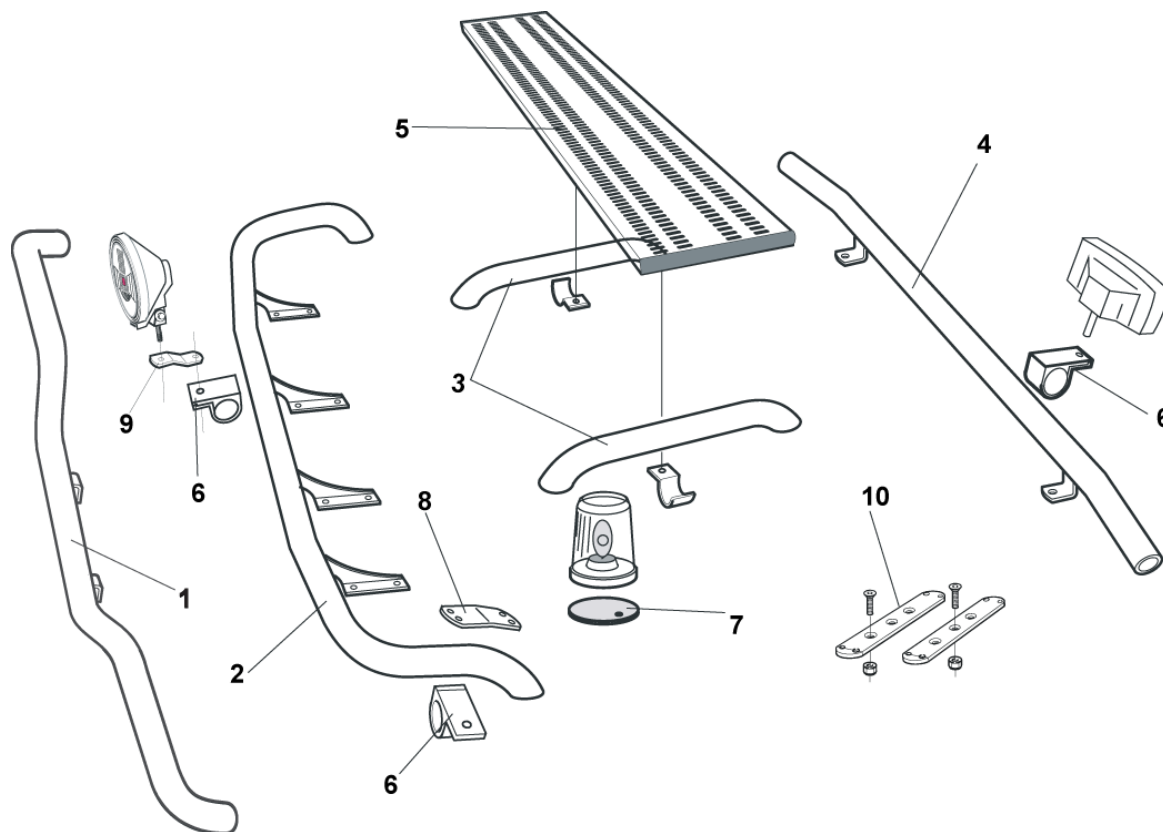

**Sideliner**

**Total längd / sida 0 – 2500 mm**

Airflow	S-1A	<b>4 000,-</b>
Slät profil	S-1S	<b>4 000,-</b>

**Total längd / sida 2501 – 5000 mm**

Airflow	S-2A	<b>4 800,-</b>
Slät profil	S-2S	<b>4 800,-</b>

**Främre Top-Bar, med monteringsatts**

1	för <b>XXL</b> och <b>XLX</b> hytt	<i>Airflow</i>	G73-1A	<b>6 100,-</b>
		<i>Släta rör</i>	G73-1	<b>6 100,-</b>
2	för <b>XL</b> hytt	<i>Släta rör</i>	G73-2	<b>6 300,-</b>
3	<b>Mellanrör, med monteringsatts</b> för <b>XL</b> hytt	<i>Släta rör</i>	E73-2	<b>4 000,-</b>
4	<b>Bakre Top-Bar, med monteringsatts</b> för <b>XL</b> hytt	<i>Släta rör</i>	G73-6	<b>5 400,-</b>
5	<b>Gångbord</b> med fästen		15935	<b>4 300,-</b>
6	<b>Klämfäste</b> (för <i>slät profil</i> )		15902	<b>290,-</b>
	<b>Airflow klämfäste</b>		15903	<b>350,-</b>
7	<b>Monteringsplatta</b> för varningsfyr	Ø 150 mm	15915	<b>240,-</b>
		Ø 165 mm	15917	<b>250,-</b>
		Ø 240 mm	15916	<b>280,-</b>
8	<b>Vinklad förlängare</b> för varningsfyr (8°)		15945	<b>140,-</b>
9	<b>Förlängare</b> (för <i>slät profil</i> )		15912	<b>120,-</b>
	<b>Airflow förlängare</b>		15923	<b>120,-</b>
10	<b>Universalfäste</b> för takskylt		20409	<b>530,-</b>

**X-Light komplett med tillbehör, Skruvsats, fördragna elkablar för och 4 st. klämfästen för extraljus**

Lyktor ingår ej!

För "Kipper"

Airflow	K75-3	<b>9 500,-</b>
Släta rör	K75-3S	<b>9 500,-</b>

Monteringsplatta för Hella Luminator	15907	<b>210,-</b>
--------------------------------------	-------	--------------