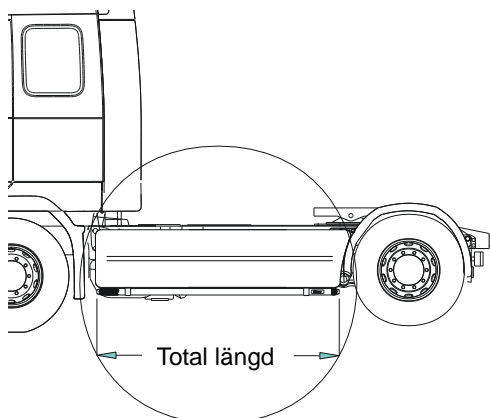

Klämfäste (för slät profil) 15902 **290,-**

Förlängare 15912 **120,-**

Monteringsplatta för varningsfyr
 Ø 150 mm 15915 **240,-**
 Ø 165 mm 15917 **250,-**
 Ø 240 mm 15916 **280,-**

Vinklad förlängare för varningsfyr 8° 15945 **140,-**

Universalfäste för takskylt 20409 **530,-**

Gångbord, med fästen 15935 **4 300,-**

Sideliner

Total längd / sida 0 – 2500 mm

Airflow	S-1A	4 000,-
Slät profil	S-1S	4 000,-

Total längd / sida 2501 – 5000 mm

Airflow	S-2A	4 800,-
Slät profil	S-2S	4 800,-