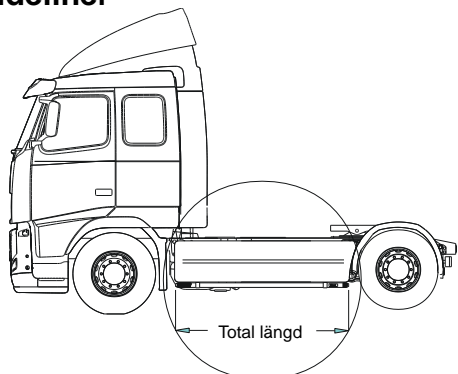

1.	Förre Top-Bar, med monteringsats			
a	För S-hytt (F07)	Slät profil	G43-3	6 100,-
b	För L-hytt (F04)	Slät profil	G43-4	6 300,-
c	För LH-hytt (F04 DD5)	Slät profil	G43-1	6 000,-
d	För LH-hytt (F04 DD5) låg modell	Slät profil	G43-5	Utgått
2.	Mellanrör, (par) med monteringsats			
	För S-hytt (F07)	Slät profil	E43-3	5 000,-
	För L-hytt (F04)	Slät profil	E43-4	Utgått
	För LH-hytt (F04 DD5)	Slät profil	E43-1	Utgått
3.	Gångbord med fästen		15927	4 100,-
4.	Klämfäste		15902	290,-
5.	Vinklad Förlängare för varningsfyr (8°)		15945	140,-
6.	Monteringsplatta för varningsfyr			
	Ø 150 mm		15915	240,-
	Ø 165 mm		15917	250,-
	Ø 240 mm		15916	280,-
7.	Förlängare		15912	120,-
8.	Universalfäste för takljusskylt		20409	530,-

Sideliner

Total längd / sida 0 – 2500 mm

Slät profil S-1S 4 000,-

Total längd / sida 2501 – 5000 mm

Slät profil S-2S 4 800,-

YTBEHANDLING

Som standard levereras produkterna **eloxerade** i silverkulör.

Produkterna kan även erhållas **blästrade** för egen lackering (utan pristillägg) alt. **pulverlackerade** svart eller vit kulör eller **våtlackerade** i valfri kulör (pristillägg - mot förfrågan).