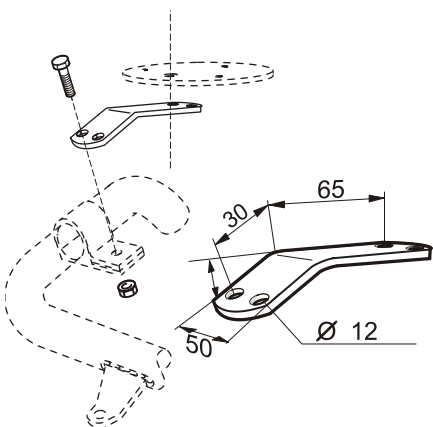

Vinklad förlängare

För montering av varningsfyr på Topbågar. De fyra skruvhålen ger många valmöjligheter till bästa monteringsläge.

Vikt: 0,15 kg
Material: Aluminium

Vinklad 5°

15961 Silver elox	140,-
16961 Vit pulverlack	150,-
17961 Svart pulverlack	150,-
18961 Blåstrad	140,-
19961 Lackerad	150,-

Vinklad 8°

15945 Silver elox	140,-
16945 Vit pulverlack	150,-
17945 Svart pulverlack	150,-
18945 Blåstrad	140,-
19945 Lackerad	150,-

Vinklad 17°

15946 Silver elox	140,-
16946 Vit pulverlack	150,-
17946 Svart pulverlack	150,-
18946 Blåstrad	140,-
19946 Lackerad	150,-

Vinklad 29°

15952 Silver elox	140,-
16952 Vit pulverlack	150,-
17952 Svart pulverlack	150,-
18952 Blåstrad	140,-
19952 Lackerad	150,-

Vinklad 50°

15947 Silver elo	140,-
16947 Vit pulverlack	150,-
17947 Svart pulverlack	150,-
18947 Blåstrad	140,-
19947 Lackerad	150,-