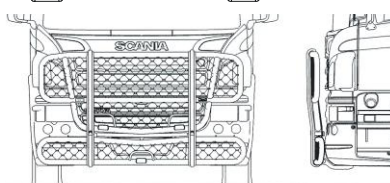

Typ HIGHWAY för P

Airflow   A23-3   **44 400,-**

Slät profil   A23-3S   **44 400,-**

Monteringsats för låg stötfångare   80258

Monteringsats för hög stötfångare   80259

Typ OFFROAD för R

Hög Offroad för låg stötfångare   Airflow   B23-2   **37 600,-**

Slät profil   B23-2S   **37 600,-**

Låg Offroad för låg stötfångare   Airflow   B23-3   **37 600,-**

Slät profil   B23-3S   **37 600,-**

Monteringsats för låg stötfångare   80212

Låg Offroad för hög stötfångare   Airflow   B23-5   **37 600,-**

Slät profil   B23-5S   **37 600,-**

Monteringsats för hög stötfångare   80214