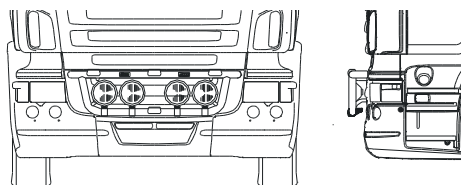

X-Light komplett med tillbehör: Skruvsats, fördragna elkablar och 4 st. klämfästen för extraljus

Lyktor ingår ej!

OBS: Ej för bilar med framflyttad stötfångare!

R, G, P - serie	<i>Airflow</i>	K23-2	9 500,-
	<i>Slät profil</i>	K23-2S	9 500,-