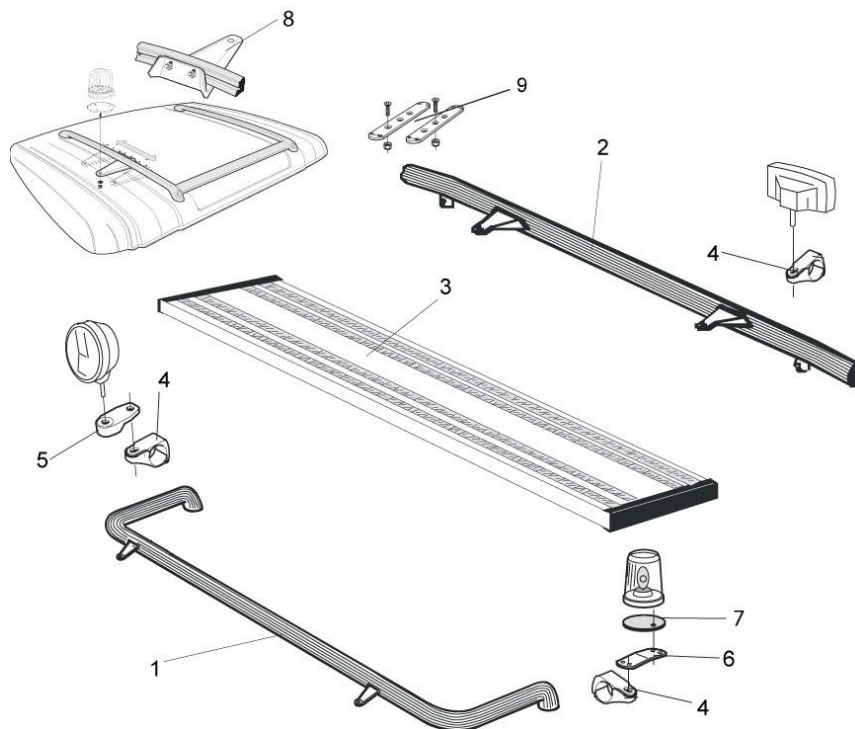

Monteringsplatta för Hella luminator	15907	210,-
---	-------	--------------

Light-Bar med monteringsatts

Lyktor och klämfästen ingår ej!

R, G, P - serie	<i>Airflow</i>	H23-2	6 200,-
	<i>Slät profil</i>	H23-2S	6 200,-

X-Bar med monteringsatts

Lyktor och klämfästen ingår ej!

R, G, P - serie	<i>Airflow</i>	H23-3	4 900,-
	<i>Slät profil</i>	H23-3	4 900,-

U-Bar med monteringsatts (kan ej kombineras med frontskydd)

<i>Airflow</i>	L23-2	5 800,-
<i>Slät profil</i>	L23-2S	5 800,-