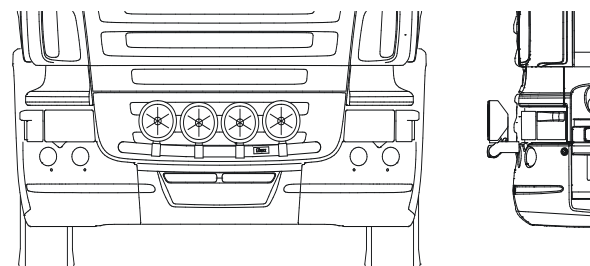

X-Bar med monteringsatts

Lyktor och klämfästen ingår ej!

R, G, P - serie	<i>Airflow</i>	H23-3	4 900,-
	<i>Slät profil</i>	H23-3	4 900,-