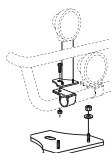

X-Light komplett med tillbehör: Skruvsats, fördragna elkablar och 4 st. klämfästen för extraljus

Lyktor ingår ej!

OBS: Ej för bilar med framflyttad stötfångare!

R, G, P - serie	<i>Airflow</i>	K23-2	9 500,-
	<i>Slät profil</i>	K23-2S	9 500,-

X-Light LP komplett med tillbehör: Skruvsats, fördragna elkablar och 4 st. klämfästen för extraljus

(för lampor av mindre modell)

Lyktor ingår ej!

<i>Airflow</i>	K23-3	8 800,-
----------------	-------	----------------