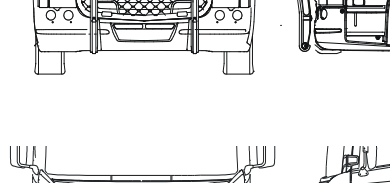

För låg stötfångare Airflow B23-3 **37 600,-**

Slät profil B23-3S **37 600,-**

Monteringsats för låg stötfångare 80212

För hög stötfångare Airflow B23-5 **37 600,-**

Slät profil B23-5S **37 600,-**

Monteringsats för hög stötfångare 80214