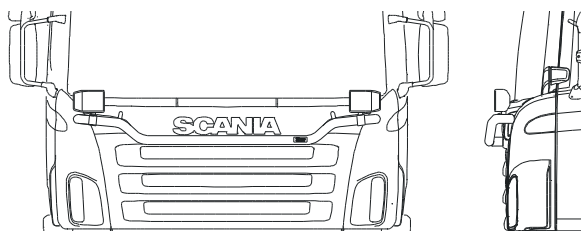

Light-Bar med monteringsatts

Lyktor och klämfästen ingår ej!

R, G, P - serie	<i>Airflow</i>	H23-2	6 200,-
	<i>Slät profil</i>	H23-2S	6 200,-