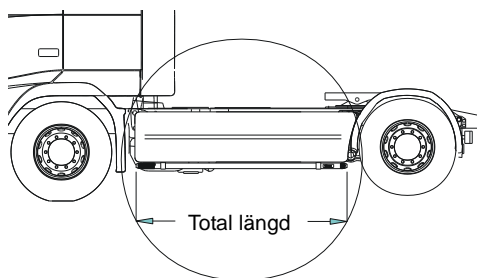

Monteringsplatta för Hella luminator	15907	210,-
---	-------	--------------

Light-Bar med monteringsatts

Lyktor och klämfästen ingår ej!

R, G, P - serie	<i>Airflow</i>	H23-2	6 200,-
	<i>Slät profil</i>	H23-2S	6 200,-

X-Bar med monteringsatts

Lyktor och klämfästen ingår ej!

R, G, P - serie	<i>Airflow</i>	H23-3	4 900,-
	<i>Slät profil</i>	H23-3	4 900,-

U-Bar med monteringsatts (kan ej kombineras med frontskydd)

<i>Airflow</i>	L23-2	5 800,-
<i>Slät profil</i>	L23-2S	5 800,-

Sideliner

Total längd/ sida 0 – 2500 mm

Airflow	S-1A	4 000,-
Slät profil	S-1S	4 000,-

Total längd/ sida 2501 – 5000 mm

Airflow	S-2A	4 800,-
Slät profil	S-2S	4 800,-

AIRFLOW

Dessa produkter levereras som standard i vår AIRFLOW-profil.
Den profilen är aerodynamiskt utformat för högsta prestanda.
Vid förfrågan kan produkterna även levereras i den traditionella "släta" profilen.