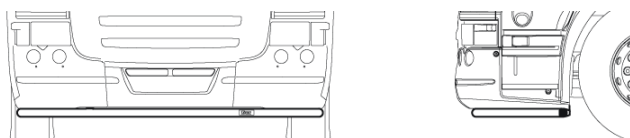

Monteringsplatta för Hella luminator	15907	210,-
---	-------	--------------

Light-Bar med monteringsatts

Lyktor och klämfästen ingår ej!

R, G, P - serie	<i>Airflow</i>	H23-2	6 200,-
	<i>Slät profil</i>	H23-2S	6 200,-

X-Bar med monteringsatts

Lyktor och klämfästen ingår ej!

R, G, P - serie	<i>Airflow</i>	H23-3	4 900,-
	<i>Slät profil</i>	H23-3	4 900,-

U-Bar med monteringsatts (kan ej kombineras med frontskydd)

<i>Airflow</i>	L23-2	5 800,-
<i>Slät profil</i>	L23-2S	5 800,-