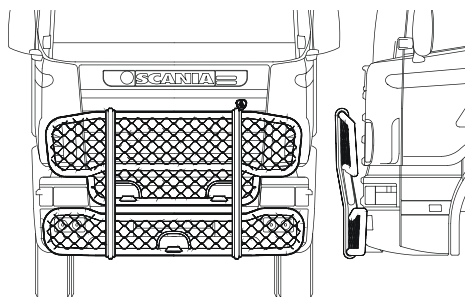

Frontskydd komplett med tillbehör: Ramfästen, skruvsats och vev i skinnpåse

Typ **HIGHWAY** för **R**

Slät profil

A22-2

42 400,-

Monteringssats

80257

Typ **OFFROAD** för **R**