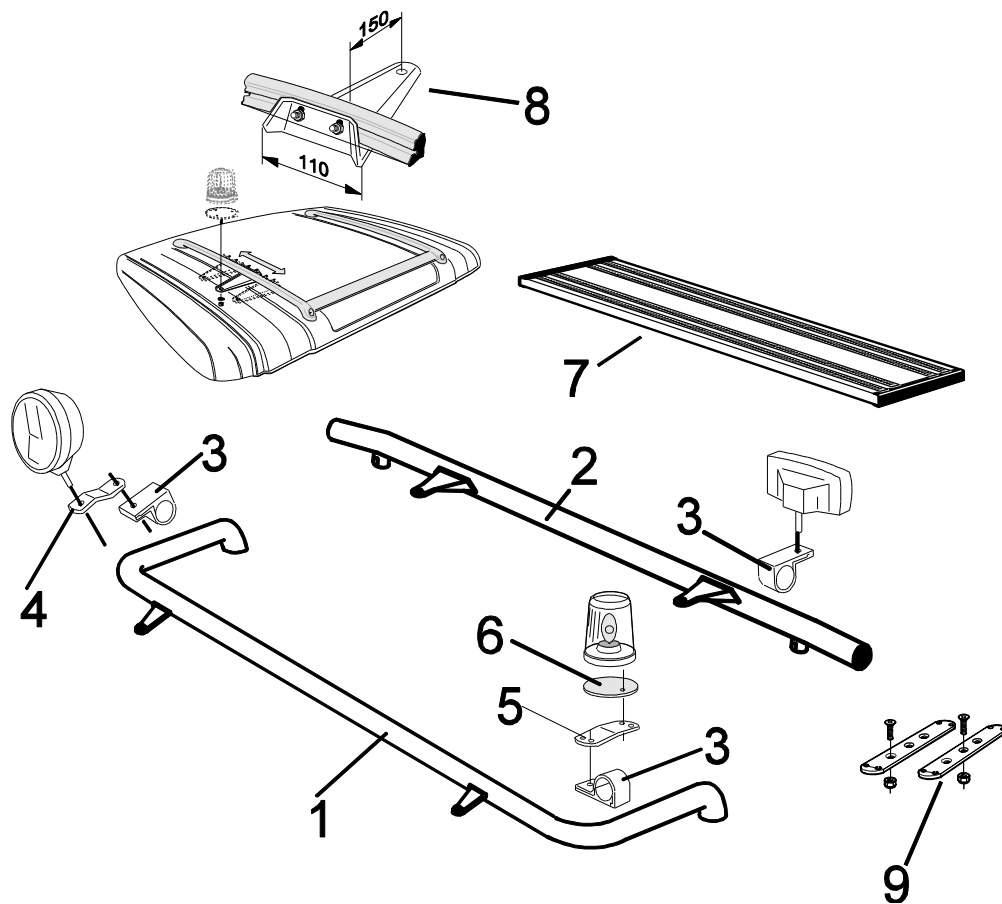

1	Top-Bar, med monteringsatts			
	för C14L och C19L	Slät profil	G22-1	6 100,-
	för C19N	Slät profil	G22-2	6 100,-
	för C19T	Slät profil	G22-3	6 100,-
2	Bakre Top-Bar, med monteringsatts			
	För C14L och C19L	Slät profil	G22-5	5 300,-
	För C19N och C19T	Slät profil	G22-4	5 300,-
3	Klämfäste		15902	290,-
4	Förlängare		15912	120,-
5	Vinklad förlängare	8° (för G22-1)	15945	140,-
		17° (för G22-2)	15946	140,-
		50° (för G22-3)	15947	140,-
6	Monteringsplatta för varningsfyr	Ø 150 mm	15915	240,-
		Ø 165 mm	15917	250,-
		Ø 240 mm	15916	280,-
7	Gångbord med fästen		15938	3 700,-
8	Monteringsfäste för montering av tillbehör på original takskenor		17920	900,-
9	Universalfäste för takljusskylt		20409	530,-