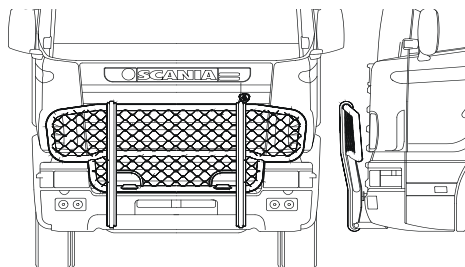

Frontskydd komplett med tillbehör: Ramfästen, skruvsats och vev i skinnpåse

Typ **HIGHWAY** för **R**

Slät profil

A22-2

42 400,-

Monteringssats

80257

Typ **OFFROAD** för **R**