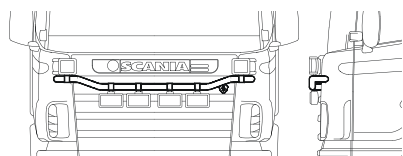

35 700,-

Monteringssats

80211

Typ **OFFROAD** för **T**

Slät profil

B62-4

38 200,-

Monteringssats

80211

Light-Bar med monteringsats

Lyktor och klämfästen ingår ej!

För **R** och **P**

Slät profil

H22-2

6 200,-

Lyktor och klämfästen ingår ej!