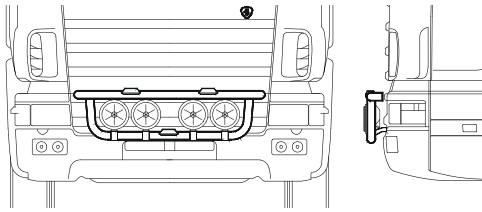

X-Light komplett med tillbehör: Fördragna elkablar och 4 st. klämfästen för extraljus

Lyktor ingår ej!

Slät profil

K22-2

9 500,-

Monteringsplatta för Hella luminator

15907

210,-