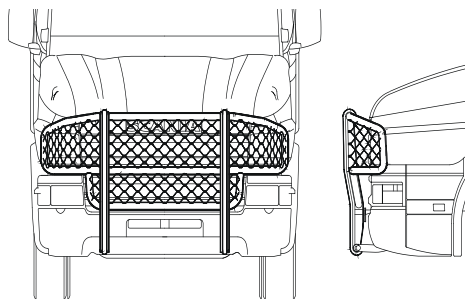

Typ **OFFROAD** för **T**

Slät profil

B62-4

38 200,-

Monteringssats

80211