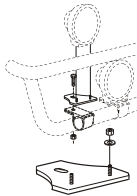

För **T**

Slät profil

H62-4

6 600,-

1	Top-Bar , med monteringsatts			
	för C14L och C19L	Slät profil	G22-1	6 100,-
	för C19N	Slät profil	G22-2	6 100,-
	för C19T	Slät profil	G22-3	6 100,-
2	Bakre Top-Bar , med monteringsatts			
	För C14L och C19L	Slät profil	G22-5	5 300,-
	För C19N och C19T	Slät profil	G22-4	5 300,-
3	Klämfäste		15902	290,-
4	Förlängare		15912	120,-
5	Vinklad förlängare	8° (för G22-1)	15945	140,-
		17° (för G22-2)	15946	140,-
		50° (för G22-3)	15947	140,-
6	Monteringsplatta för varningsfyr	Ø 150 mm	15915	240,-
		Ø 165 mm	15917	250,-
		Ø 240 mm	15916	280,-
7	Gångbord med fästen		15938	3 700,-
8	Monteringsfäste för montering av tillbehör på original takskenor		17920	900,-
9	Universalfäste för takljusskylt		20409	530,-

X-Light komplett med tillbehör: Fördragna elkablar och 4 st. klämfästen för extraljus

Lyktor ingår ej!

Slät profil

K22-2

9 500,-

Monteringsplatta för Hella luminator

15907

210,-

X-Bar komplett med monteringsats och 4 st. klämfästen

Lyktor ingår ej!

För R, P och T

Slät profil

H22-3

6 600,-

Sideliner

Total längd / sida 0 – 2500 mm

Slät profil

S-1S

4 000,-

Total längd / sida 2501 – 5000 mm

Slät profil

S-2S

4 800,-

YTBEHANDLING