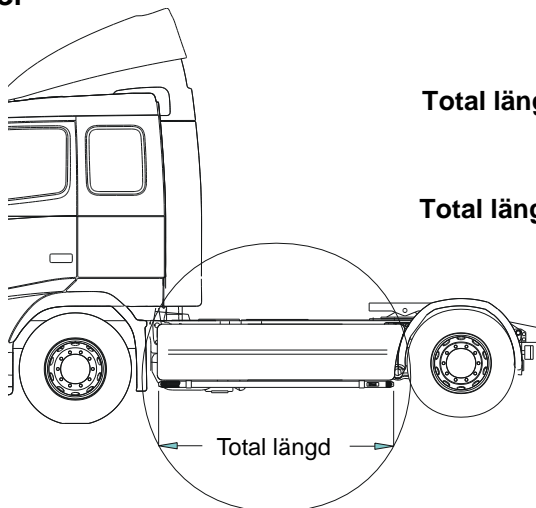

X-Bar komplett med monteringsats och 4 st. klämfästen

Lyktor ingår ej!

För R, P och T

Slät profil

H22-3

6 600,-

Sideliner

Total längd / sida 0 – 2500 mm

Slät profil

S-1S

4 000,-

Total längd / sida 2501 – 5000 mm

Slät profil

S-2S

4 800,-

YTBEHANDLING