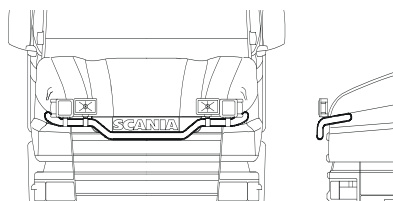

80211

Light-Bar med monteringsats

Lyktor och klämfästen ingår ej!

För **R** och **P**

Slät profil

H22-2

6 200,-

Lyktor och klämfästen ingår ej!