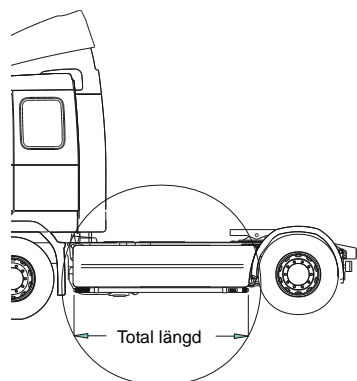

X-Bar med monteringsats

Lyktor och klämfästen ingår ej!

	<i>Airflow</i>	H23-3	4 900,-
	<i>Slät profil</i>	H23-3S	4 900,-
<i>Mont.sats för wide med låg stötfångare</i>		20528	240,-
<i>Mont.sats för wide med hög stötfångare</i>		20529	240,-

U-Bar med monteringssats (kan ej kombineras med frontskydd)

För hög / låg stötfångare

<i>Airflow</i>	L23-2	5 800,-
<i>Slät profil</i>	L23-2S	5 800,-

Sideliner

Total längd/ sida 0 – 2500 mm

<i>Airflow</i>	S-1A	4 000,-
<i>Slät profil</i>	S-1S	4 000,-