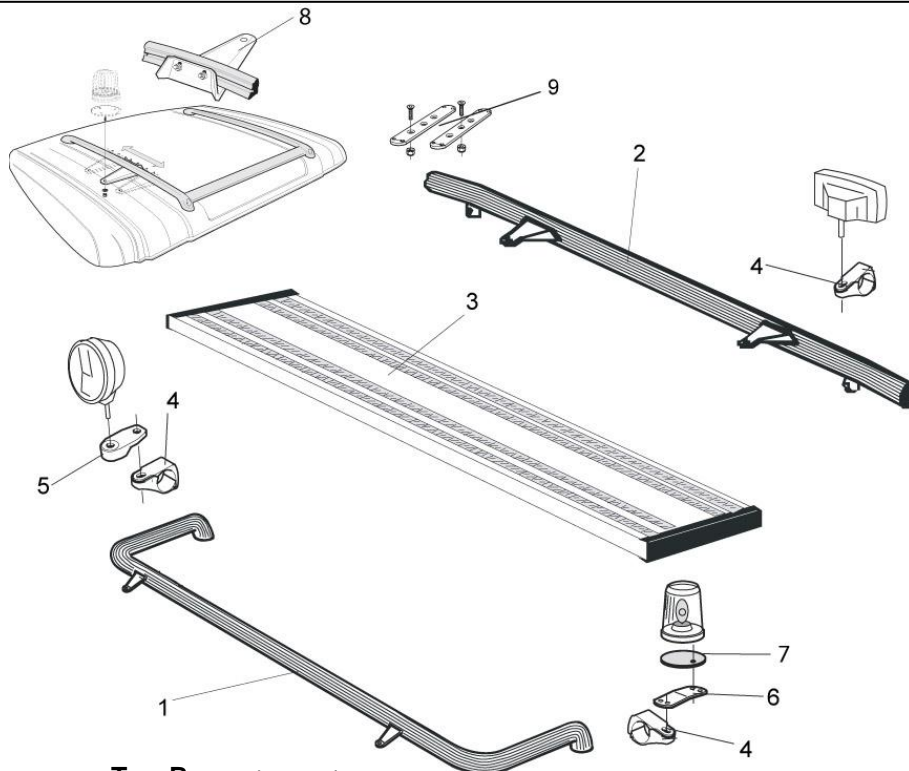

Pos. 1	Top-Bar med monteringsatts för C14L, C16L och C19L	<i>Airflow</i>	G23-1	6 100,-	
		<i>Slät profil</i>	G23-1S	6 100,-	
		för C19N	<i>Airflow</i>	G23-2	6 100,-
		<i>Slät profil</i>	G23-2S	6 100,-	
	för C19H	<i>Airflow</i>	G23-6	6 100,-	
		<i>Slät profil</i>	G23-6S	6 100,-	
Pos. 2	Bakre Top-Bar med monteringsatts för C14L, C16L och C19L	<i>Airflow</i>	G23-5	5 300,-	
		<i>Slät profil</i>	G23-5S	5 300,-	
		för C19N och C19H	<i>Airflow</i>	G23-4	5 300,-
		<i>Slät profil</i>	G23-4S	5 300,-	
Pos. 3	Gångbord, med fästen		15938	4 700,-	
Pos. 4	Airflow Klämfäste		15903	350,-	
	Klämfäste (för slät profil)		15902	290,-	
Pos. 5	Airflow Förlängare		15923	120,-	
	Förlängare		15912	120,-	
Pos. 6	Vinklad Förlängare för varningsfyr	8° (för G23-1)	15945	140,-	
		17° (för G23-2)	15946	140,-	
		50° (för G23-6)	15947	140,-	
Pos. 7	Monteringsplatta för varningsfyr	Ø 150 mm	15915	240,-	
		Ø 165 mm	15917	250,-	
		Ø 240 mm	15916	280,-	
Pos. 8	Monteringsfäste för montering av tillbehör på original takskenor		17920	900,-	
Pos. 9	Universalfäste för takskylt		20409	530,-