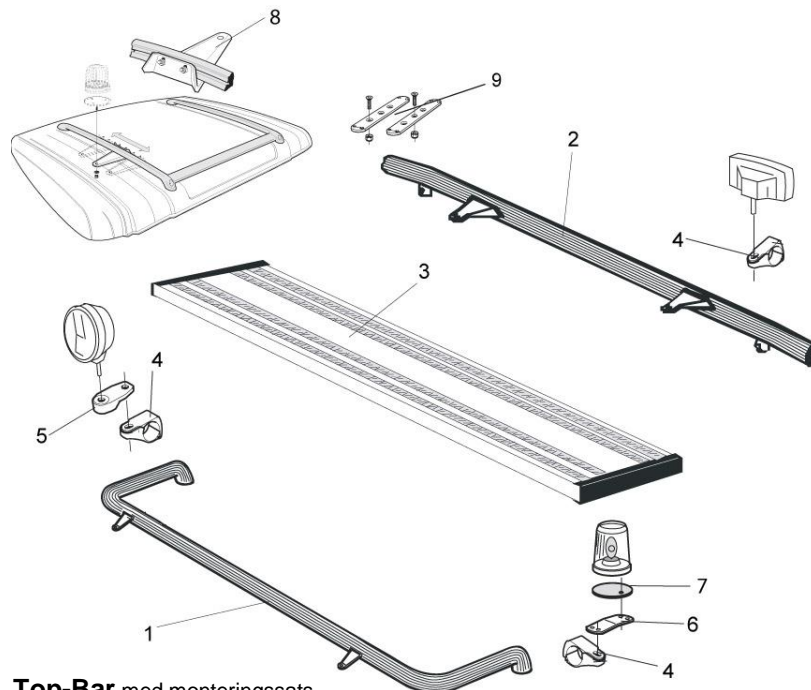

X-Light HB komplett med tillbehör: Skruvsats, fördragna elkablar och 4 st. klämfästen för extraljus

Lyktor ingår ej!

För hög stötfångare	<i>Airflow</i>	K23-5	9 500,-
	<i>Slät profil</i>	K23-5S	9 500,-
<i>Mont.sats för wide chassie med hög stötfångare</i>		20529	240,-

Monteringsplatta för Hella luminator		15907	210,-
---	--	-------	--------------

X-Bar med monteringsats

Lyktor och klämfästen ingår ej!

	<i>Airflow</i>	H23-3	4 900,-
	<i>Slät profil</i>	H23-3S	4 900,-
<i>Mont.sats för wide chassie med låg stötfångare</i>		20528	240,-
<i>Mont.sats för wide chassie med hög stötfångare</i>		20529	240,-