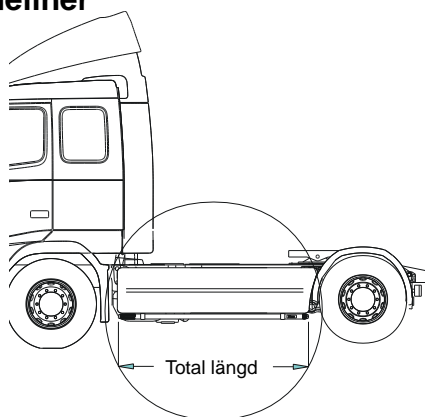

Monteringsplatta för Hella luminator		15907	210,-
---	--	-------	--------------

X-Bar med monteringsats

Lyktor och klämfästen ingår ej!

	<i>Airflow</i>	H23-3	4 900,-
	<i>Slät profil</i>	H23-3S	4 900,-
<i>Mont.sats för wide chassie med låg stötfångare</i>		20528	240,-
<i>Mont.sats för wide chassie med hög stötfångare</i>		20529	240,-

U-Bar med monteringsats (kan ej kombineras med frontskydd)

För hög/låg stötfångare	Airflow	L23-2	5 800,-
	Slät profil	L23-2S	5 800,-

Sideliner

Total längd/ sida 0 – 2500 mm

Airflow	S-1A	4 000,-
Slät profil	S-1S	4 000,-